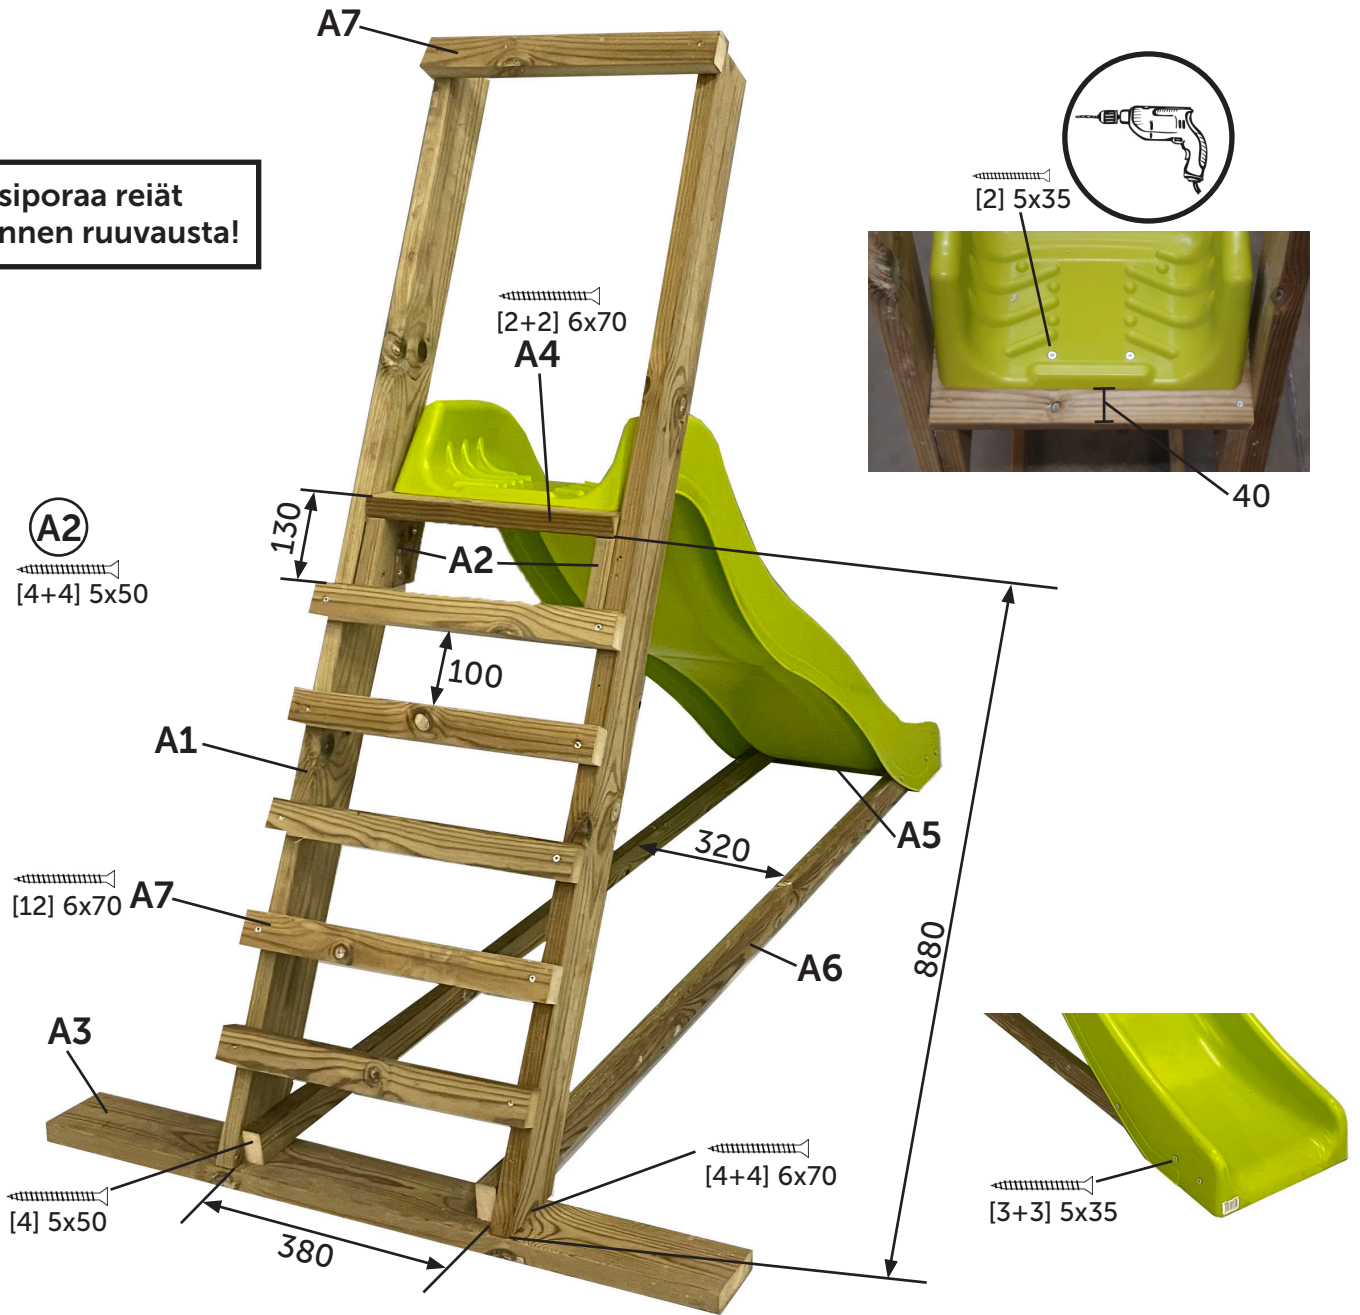

LILLEVILLA

ASENNUSOHJE

Liukumäki

Esiporaa reiät
ennen ruuvausta!

Osa	Mitat mm	Kpl	Koodi	Tarkistus
Pystypuu (alapää vinottu)	28 x 98 x 1570	2	A1	
Ylätason kannatin (pää vinottu)	28 x 98 x 100	2	A2	
Alatuki taakse	28 x 98 x 1000	1	A3	
Ylätaso	28 x 98 x 380	1	A4	
Alatuki eteen	28 x 98 x 355	1	A5	
Vaakatuki	28 x 47 x 1910	2	A6	
Askelma	28 x 47 x 460	6	A7	
Tarvikepussi		1	T2	

Tarvikepussin sisältö	Mitat mm	Kpl
Puuruuvi	6 x 70	24
Puuruuvi	5 x 50	12
Puuruuvi	5 x 35	8