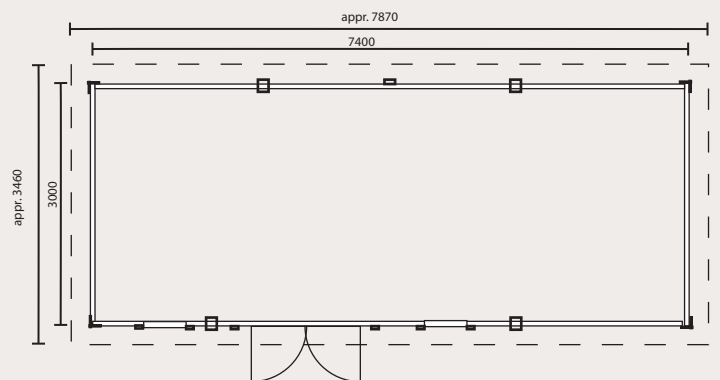

LILLEVILLA 453 – 22,2 m²

22,20 m²

2450 mm

2150/2280 mm

44 mm

25,8 m²

21 mm

D19
1694 x 1960 mm

R7
2 pcs 558 x 1496 mm

7400 x 3000 / 44 mm

www.luoman.fi

5950x820x1150 / 1 750 kg