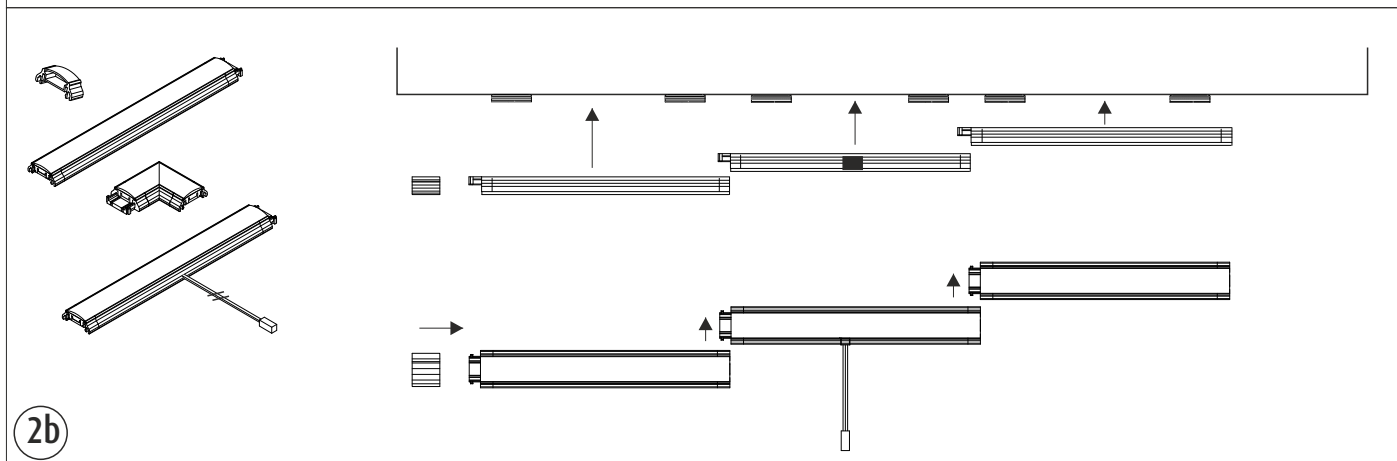

LIMENTE LED-SLIM