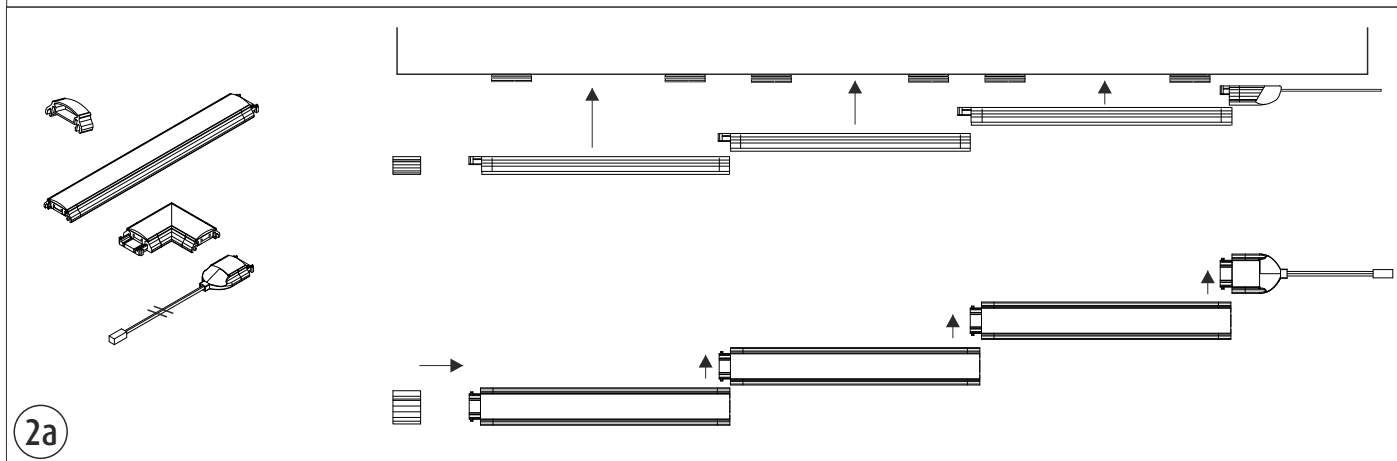

LIMENTE LED-SLIM