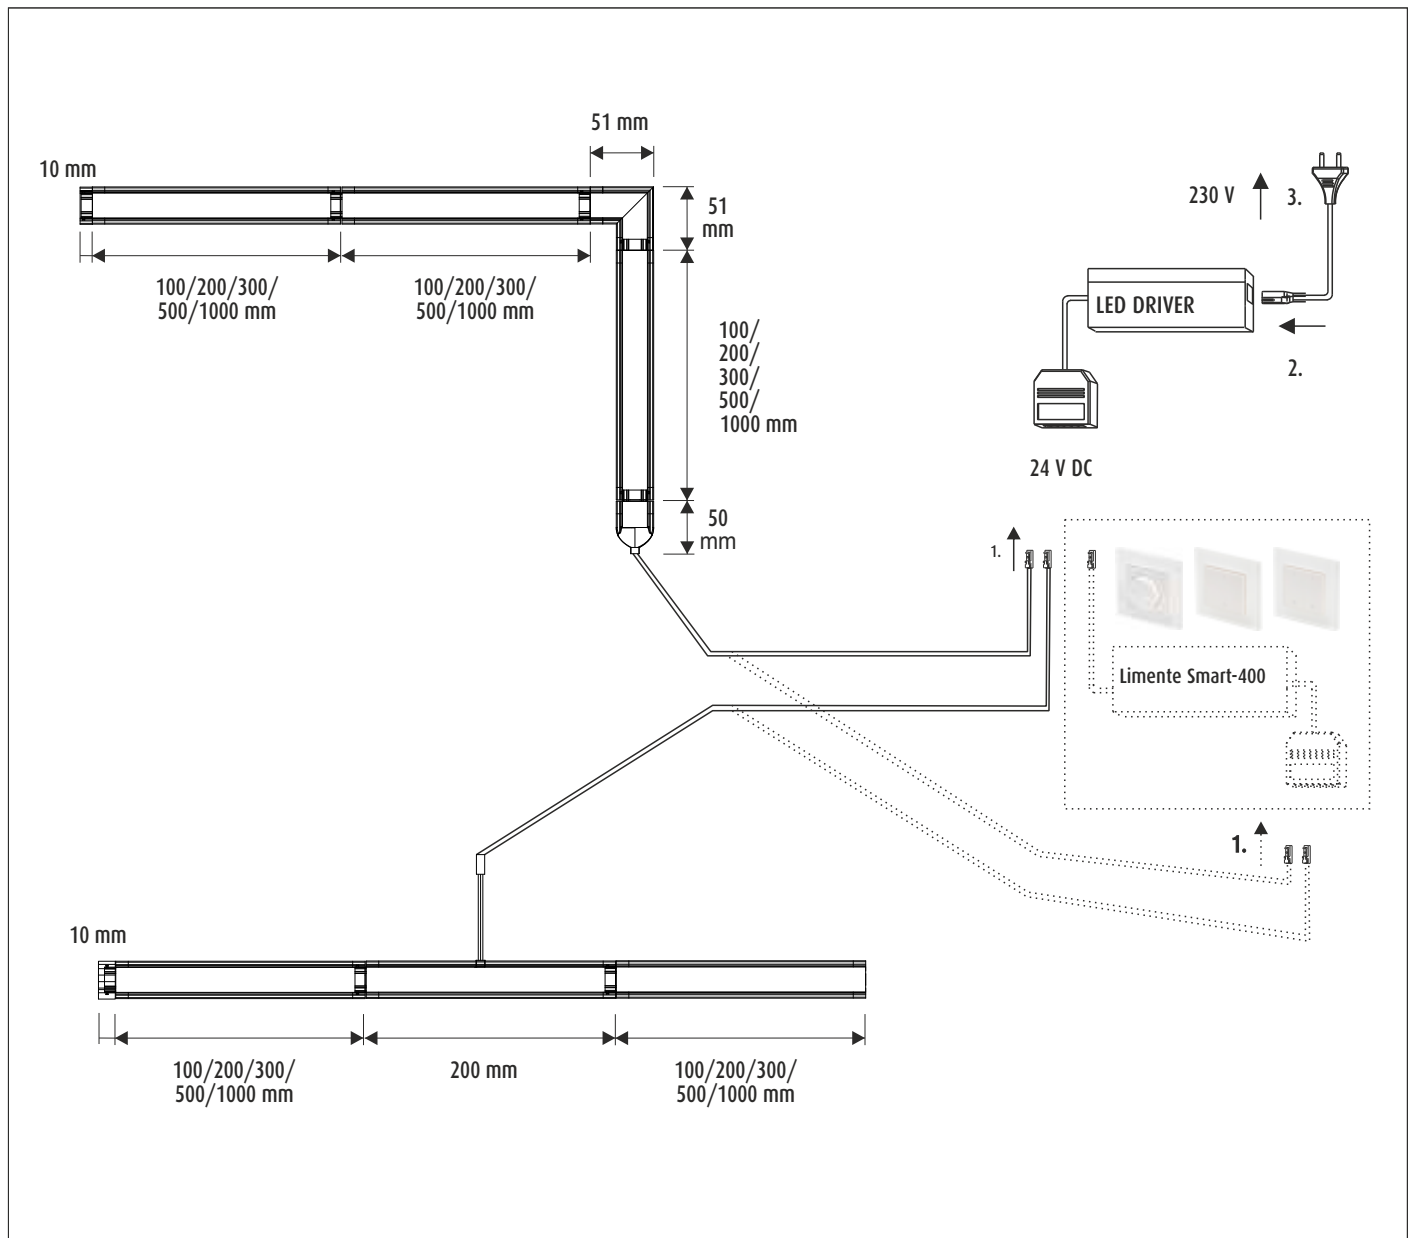

Pulizia

Usa un panno umido ed evita i detersivi forti.

LIMENTE LED-SLIM

LIMENTE LED-SLIM

LIMENTE
- HELSINKI -

Kankiraudantie 1, 00700 Helsinki
www.limente.com