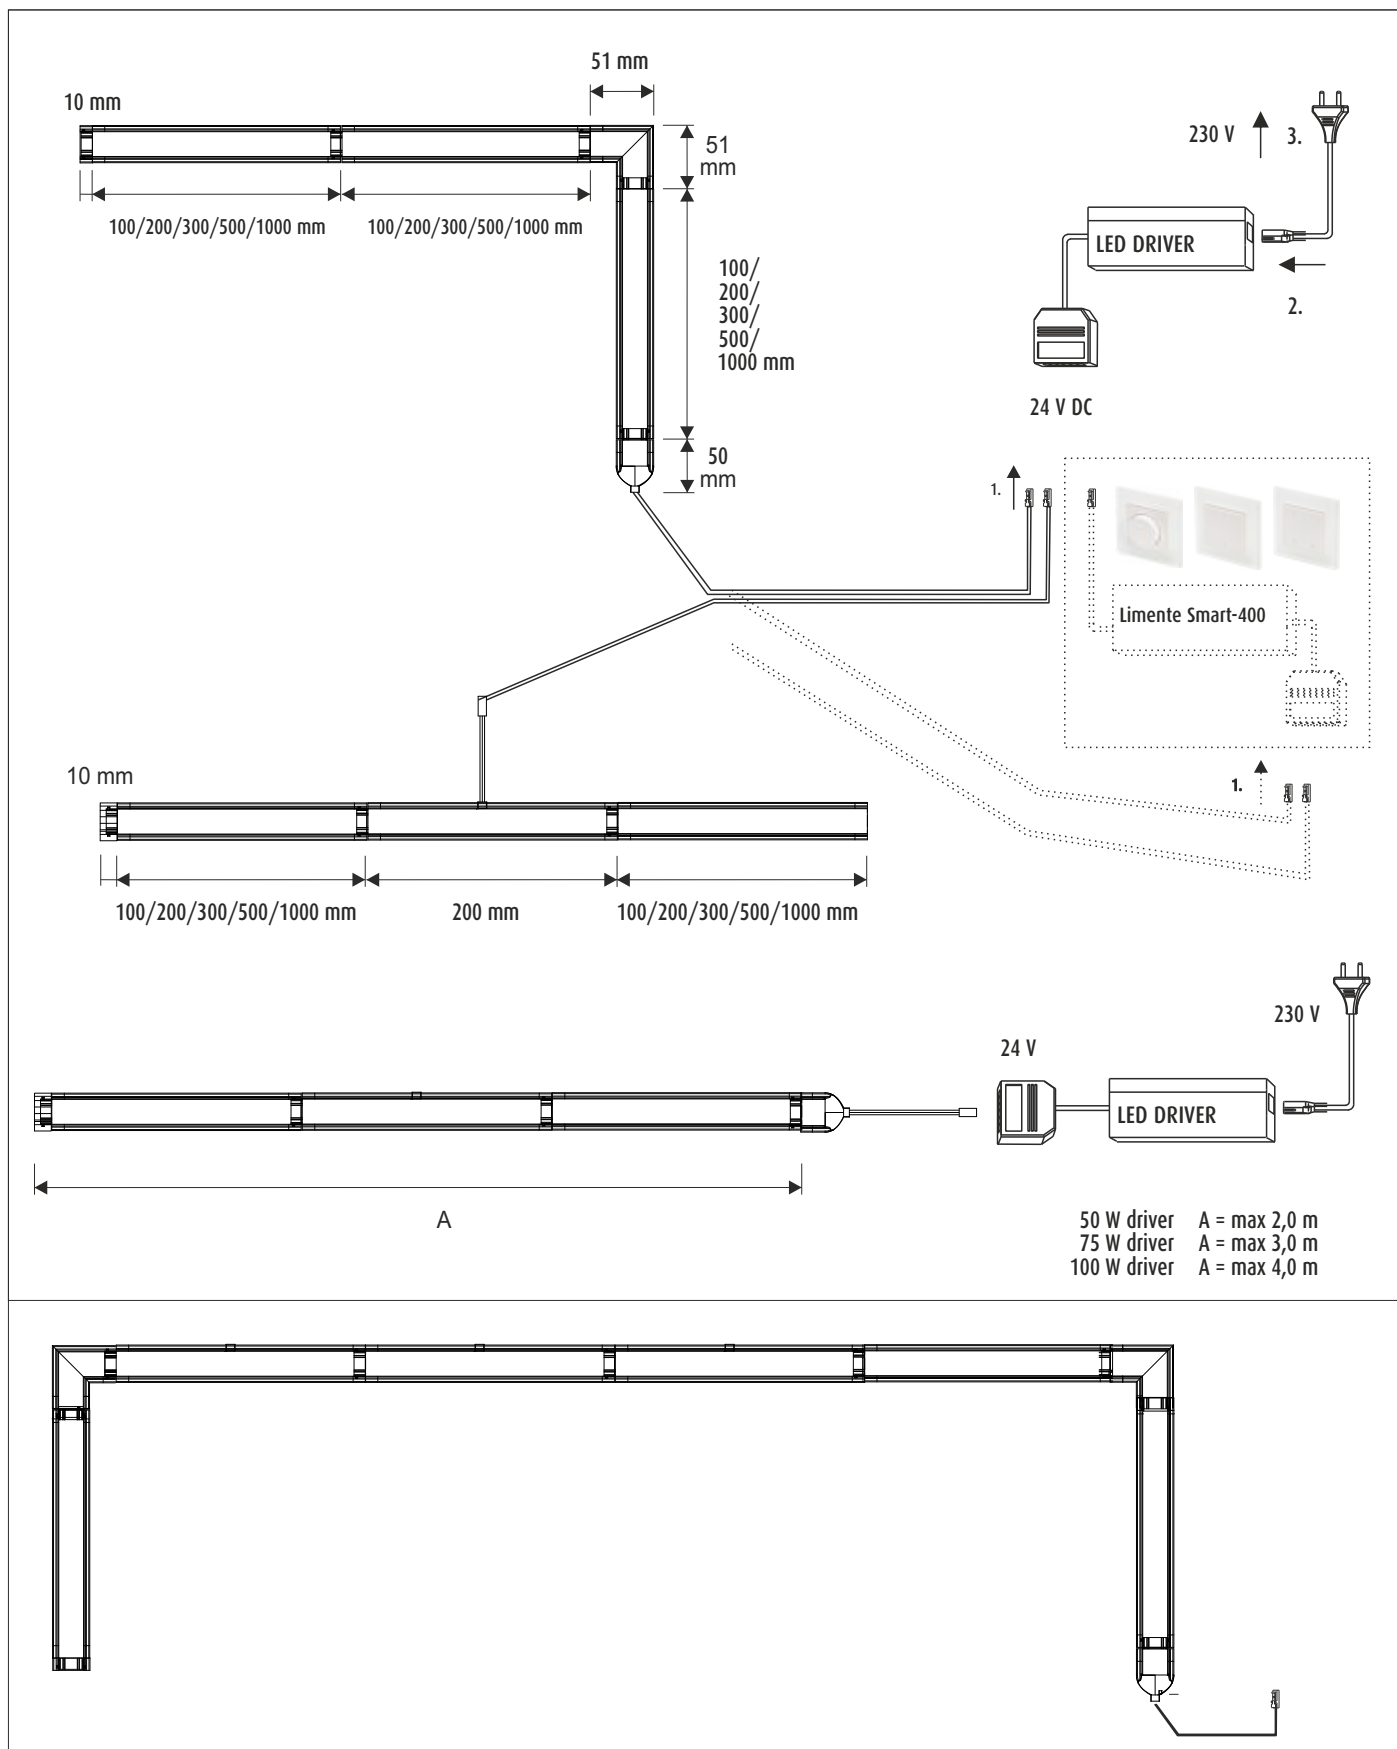

LIMENTE LED-SLIM

LIMENTE
- H E L S I N K I -

Kankiraudantie 1, 00700 Helsinki
www.limente.com