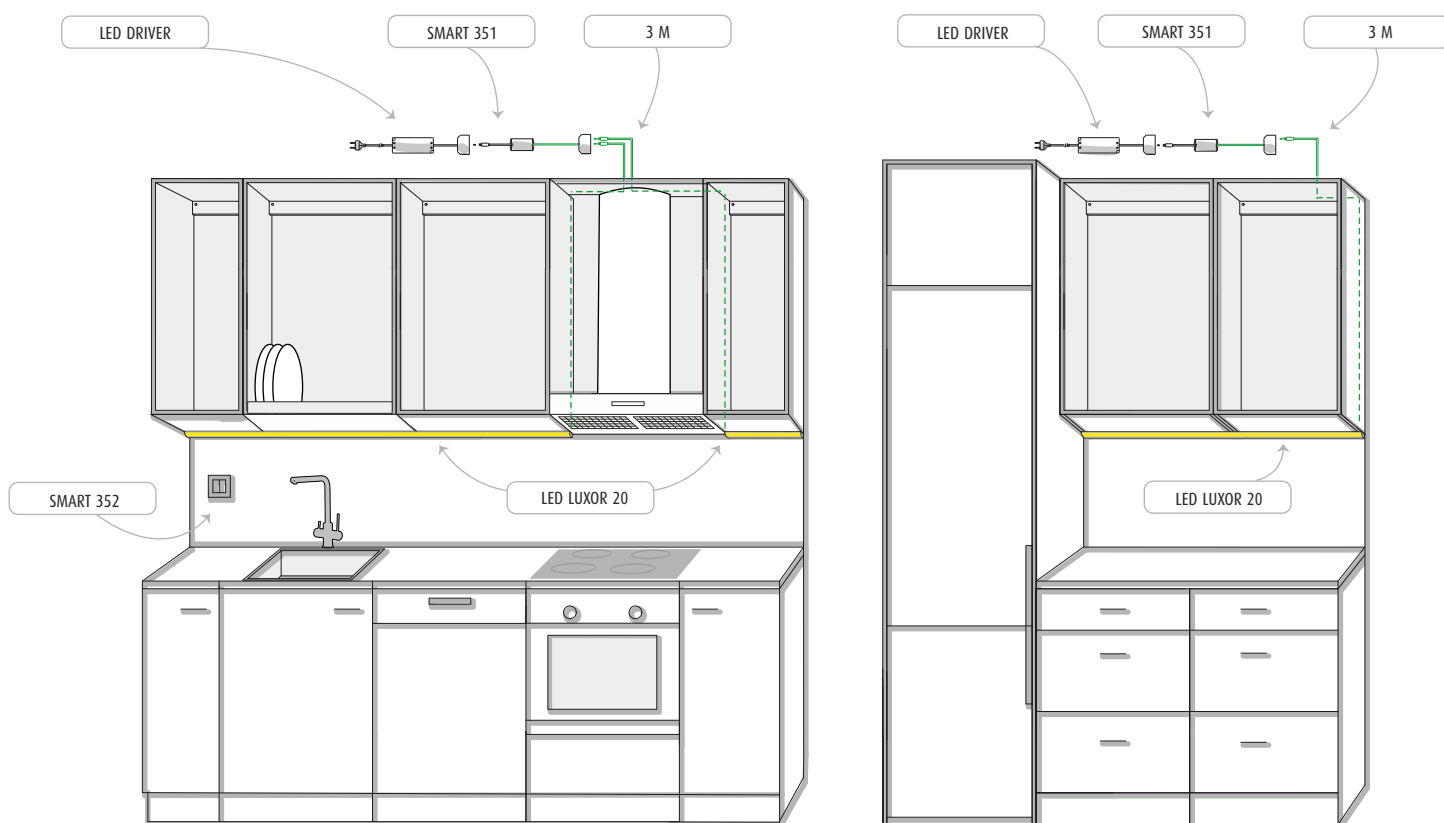

LIMENTE
- H E L S I N K I -

www.limente.com

IP20/ IP 44