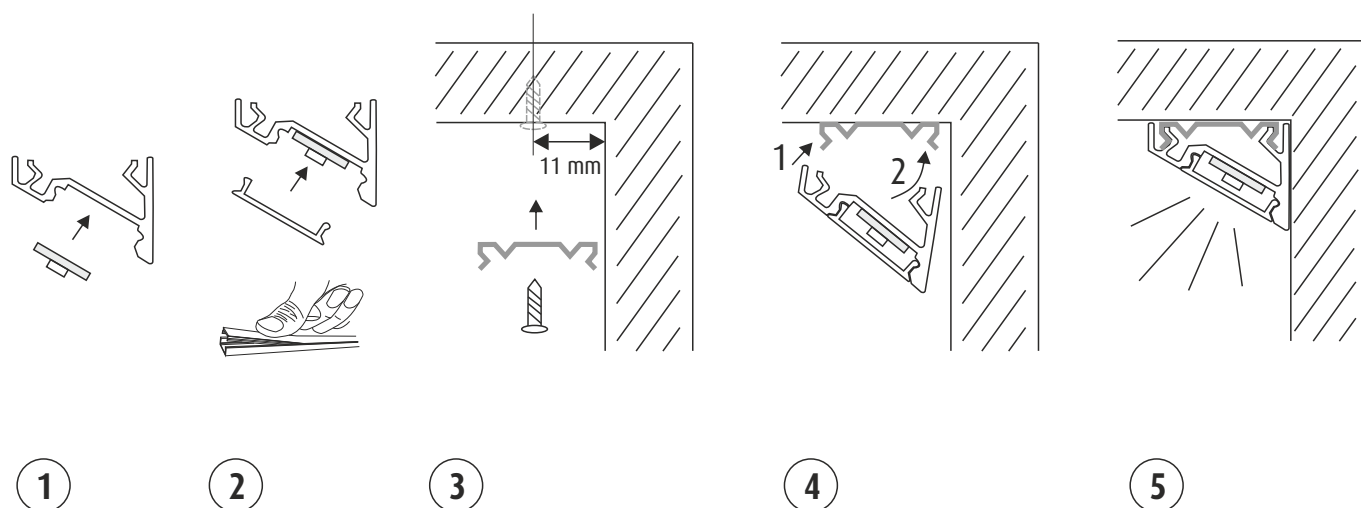

LIMENTE LED-LUXOR

LIMENTE LED-LUXOR + LIMENTE SMART 350