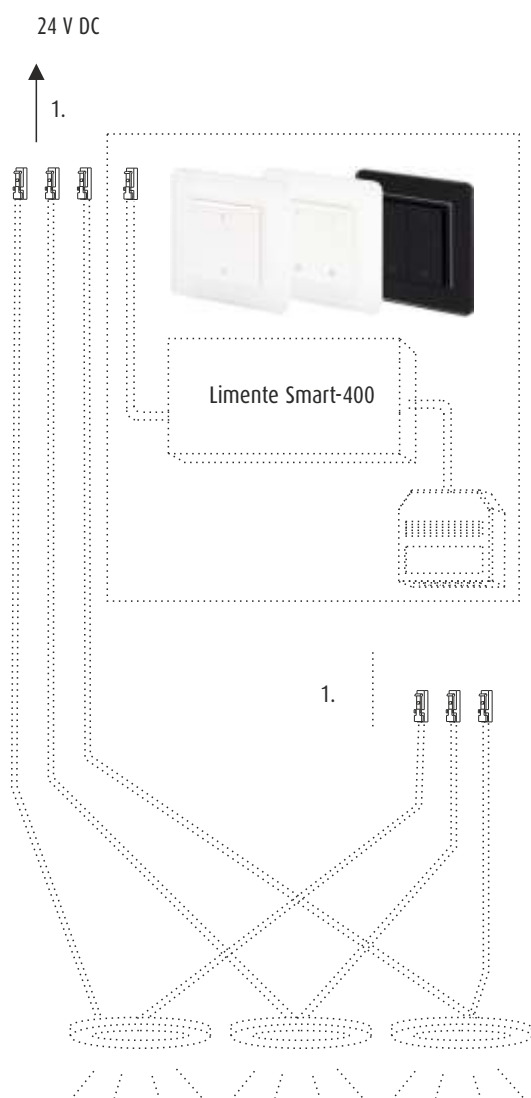

LIMENTE LED-LENOX

LIMENTE
- H E L S I N K I -

www.limente.com

IP20/IP44