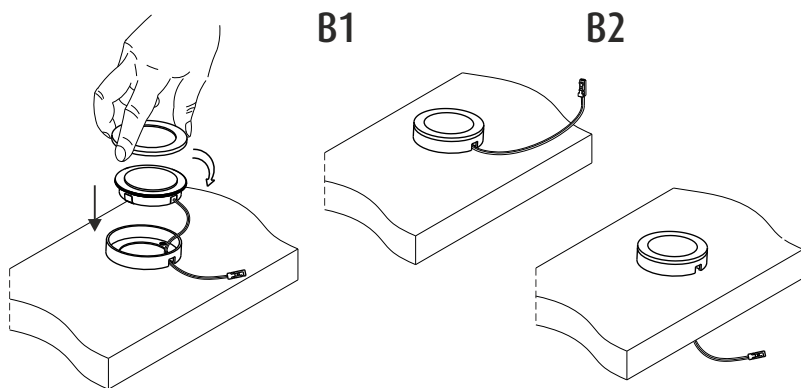

LIMENTE LED-LENOX

LIMENTE
- H E L S I N K I -

www.limente.com

IP20/IP44