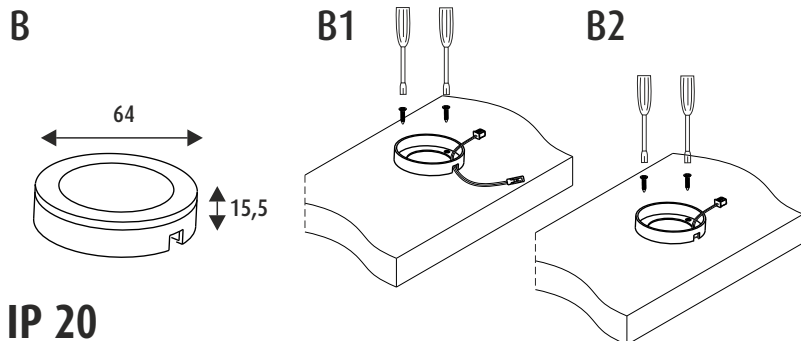

LIMENTE LED-LENOX

LIMENTE
- H E L S I N K I -

www.limente.com

IP20/IP44