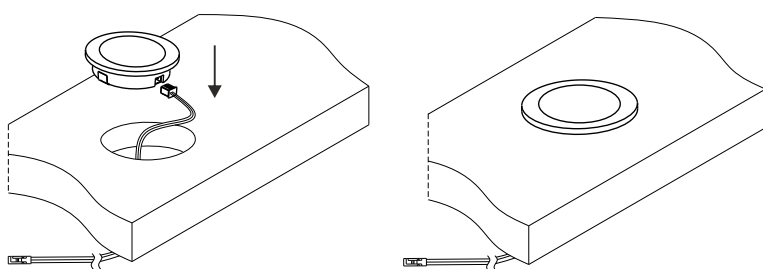

LIMENTE LED-LENOX

LIMENTE
- H E L S I N K I -

www.limente.com

IP20/IP44