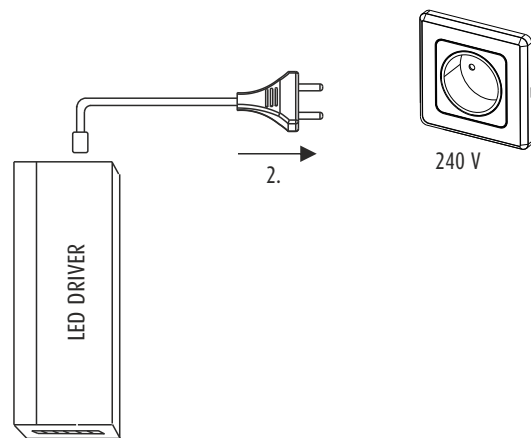

LIMENTE LED-LENOX

LIMENTE
- H E L S I N K I -

www.limente.com

IP20/IP44