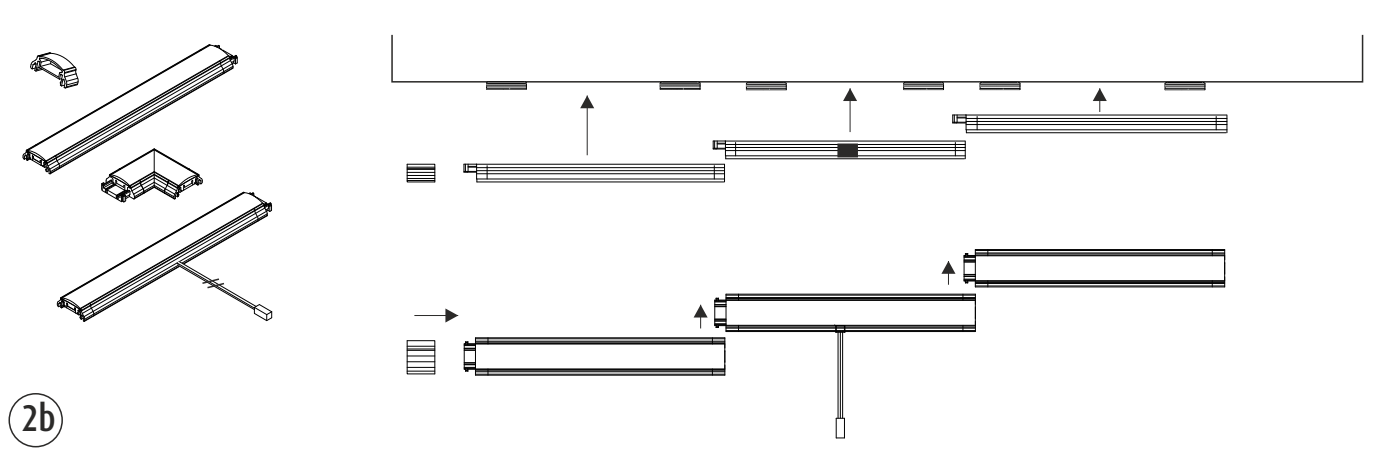

LIMENTE LED-SLIM