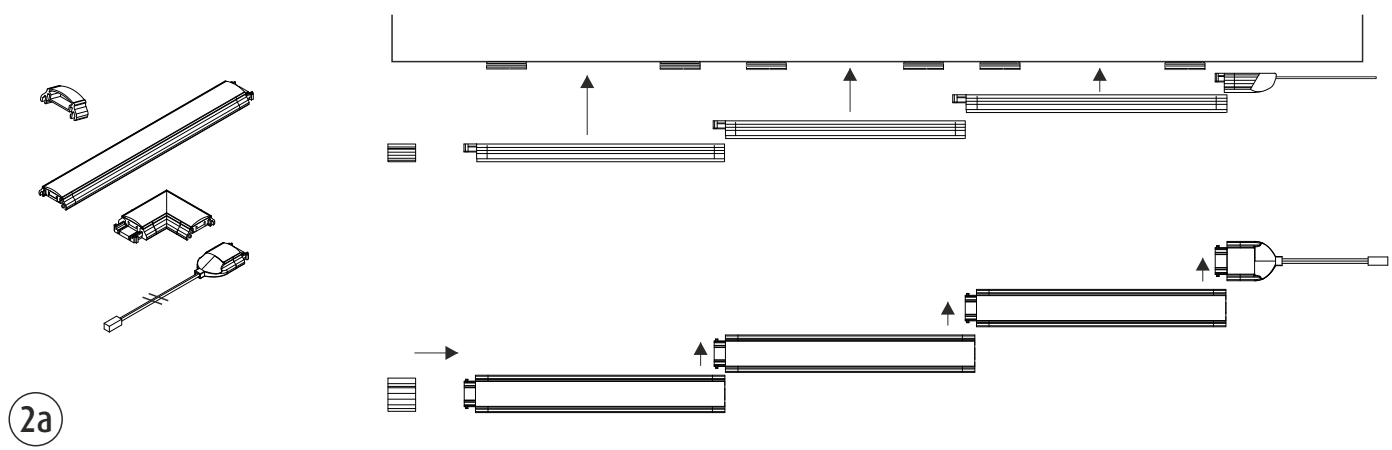

LIMENTE LED-SLIM