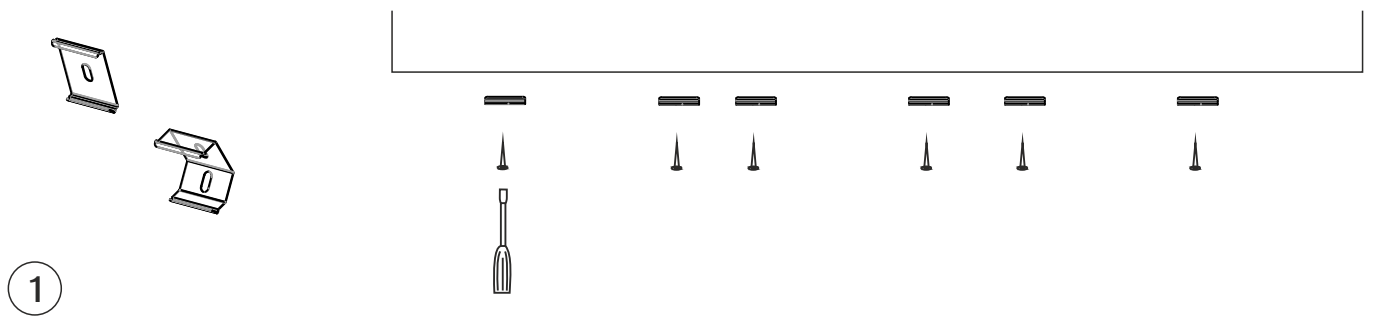

LIMENTE LED-SLIM