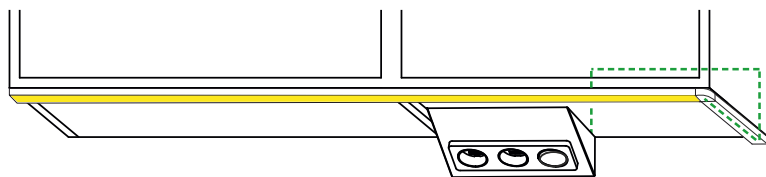

LIMENTE LUXA-31, LIMENTE LUXA-32

LIMENTE LUXA-31, LIMENTE LUXA-32

RECOMMENDED LED-PROFILES / SUOSITELLUT LED-PROFILIT / REKOMMENDERADE LED-PROFILER

LUXOR / CORNER

LINEA

Tilaa myös 30 cm:n jatkojohto
Beställ även en 30 cm förlängningskabel
Also order a 30 cm extension cable

LIMENTE LUXA-31, LUXA-32

INPUT
240 V
Max 16 A

OUTPUT
240 V
Max 16 A

INPUT
240 V
Max 16 A

OUTPUT
240 V
Max 16 A

LUXA-31

LUXA-32

2