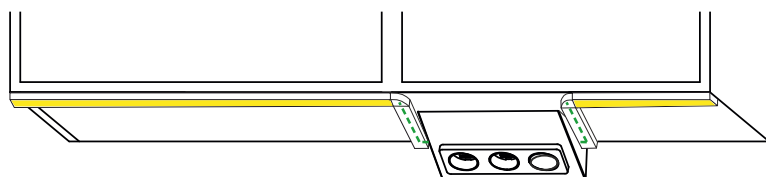

LIMENTE LUXA-31, LIMENTE LUXA-32

LIMENTE LUXA-31, LIMENTE LUXA-32

RECOMMENDED LED-PROFILES / SUOSITELLUT LED-PROFILIT / REKOMMENDERADE LED-PROFILER

LUXOR / CORNER

LINEA

Tilaa myös 30 cm:n jatkojohto
Beställ även en 30 cm förlängningskabel
Also order a 30 cm extension cable