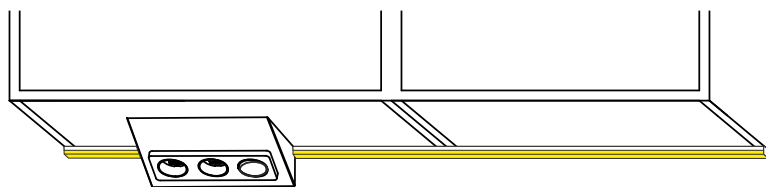

LIMENTE LUXA-31, LIMENTE LUXA-32

LIMENTE LUXA-31, LIMENTE LUXA-32

RECOMMENDED LED-PROFILES / SUOSITELLUT LED-PROFILIT / REKOMMENDERADE LED-PROFILER

LUXOR / CORNER

LINEA

Tilaa myös 30 cm:n jatkojohto
Beställ även en 30 cm förlängningskabel
Also order a 30 cm extension cable

LIMENTE LUXA-31, LUXA-32

INPUT
240 V
Max 16 A

OUTPUT
240 V
Max 16 A

INPUT
240 V
Max 16 A

OUTPUT
240 V
Max 16 A

LUXA-31

LUXA-32

2