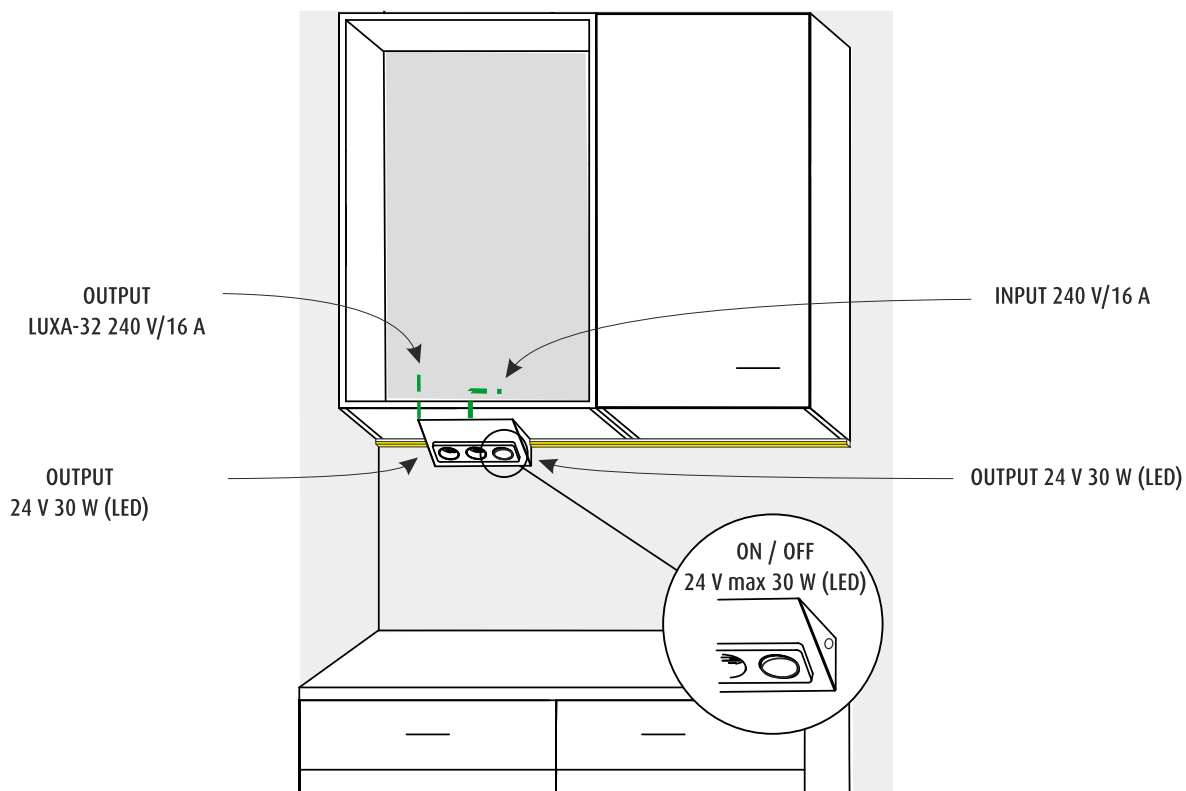

LIMENTE LUXA-31, LIMENTE LUXA-32

RECOMMENDED LED-PROFILES / SUOSITELLUT LED-PROFILIT / REKOMMENDERADE LED-PROFILER

LUXOR / CORNER