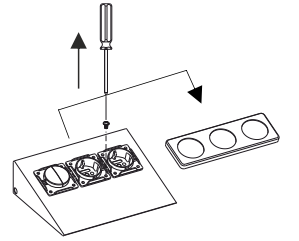

LIMENTE LUXA-31, LUXA-32

INPUT
240 V
Max 16 A

OUTPUT
240 V
Max 16 A

INPUT
240 V
Max 16 A

OUTPUT
240 V
Max 16 A

LUXA-31

LUXA-32

2