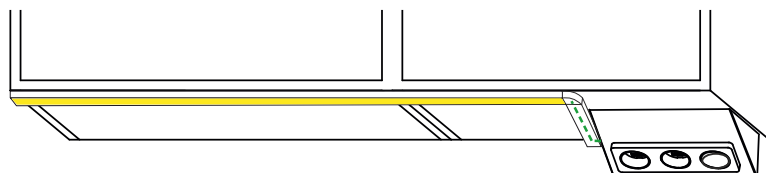

LIMENTE LUXA-31, LIMENTE LUXA-32

LIMENTE LUXA-31, LIMENTE LUXA-32

RECOMMENDED LED-PROFILES / SUOSITELLUT LED-PROFILIT / REKOMMENDERADE LED-PROFILER

LUXOR / CORNER

LINEA

Tilaa myös 30 cm:n jatkojohto
Beställ även en 30 cm förlängningskabel
Also order a 30 cm extension cable

LIMENTE LUXA-31, LUXA-32

INPUT
240 V
Max 16 A

OUTPUT
240 V
Max 16 A

INPUT
240 V
Max 16 A

OUTPUT
240 V
Max 16 A

LUXA-31

LUXA-32

2