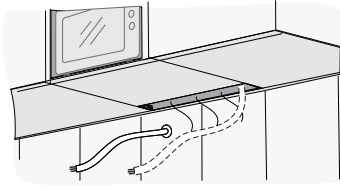

LIMENTE LUXA-31, LIMENTE LUXA-32

LIMENTE LUXA-31, LIMENTE LUXA-32

RECOMMENDED LED-PROFILES / SUOSITELLUT LED-PROFILIT / REKOMMENDERADE LED-PROFILER

LUXOR / CORNER

LINEA

Tilaa myös 30 cm:n jatkojohto
Beställ även en 30 cm förlängningskabel
Also order a 30 cm extension cable

LIMENTE LUXA-31, LUXA-32

INPUT
240 V
Max 16 A

OUTPUT
240 V
Max 16 A

INPUT
240 V
Max 16 A

OUTPUT
240 V
Max 16 A

LUXA-31

LUXA-32

2