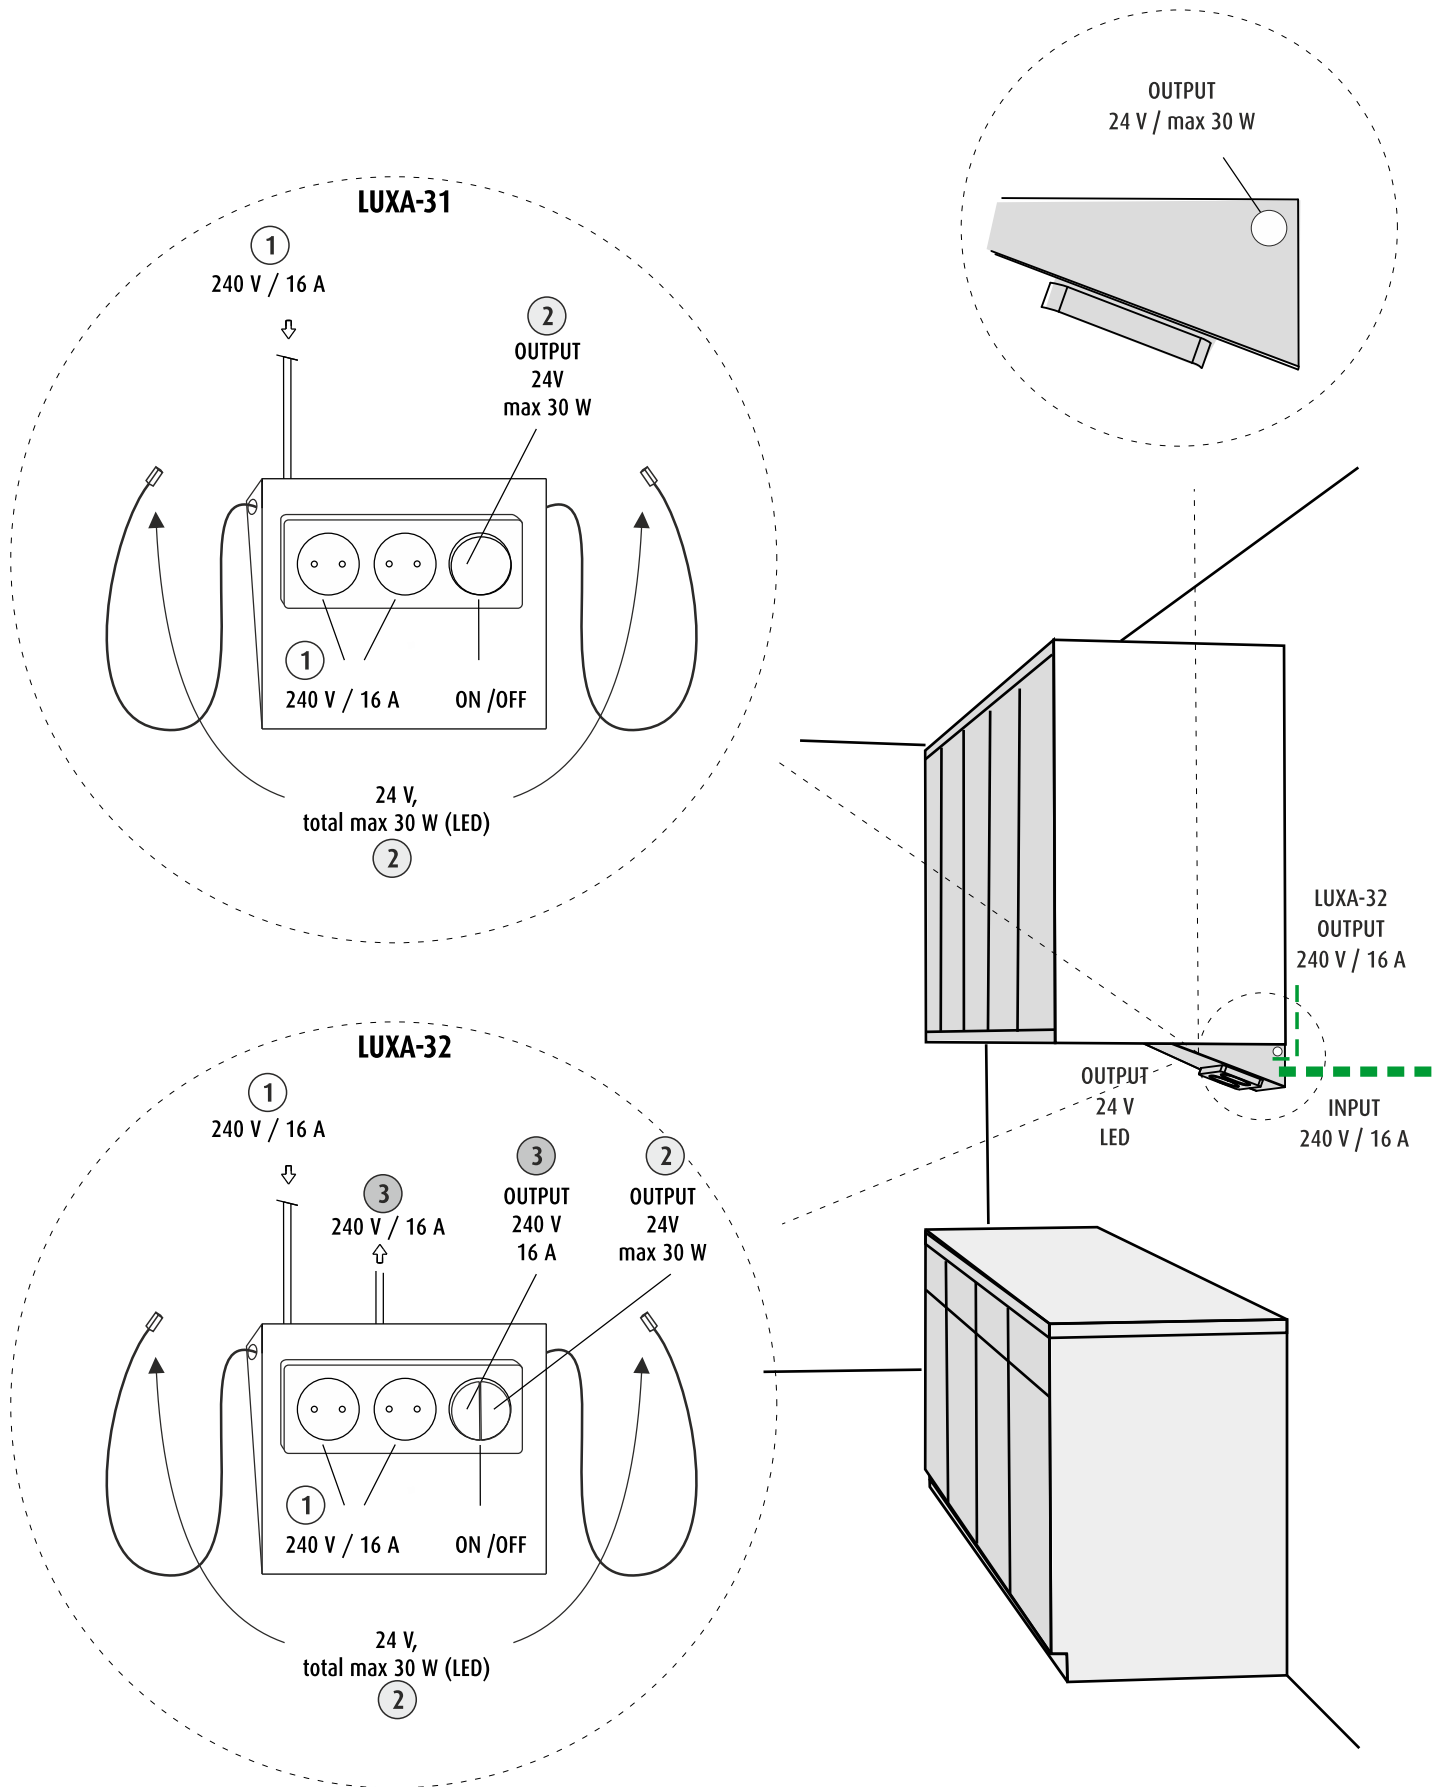

LIMENTE LUXA-31, LIMENTE LUXA-32