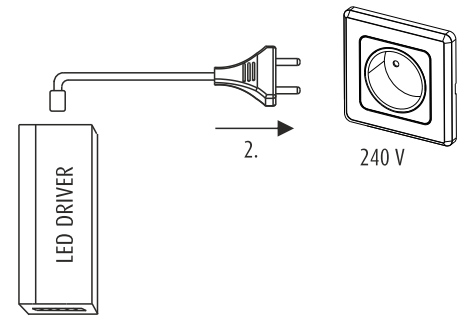

LIMENTE NEONMINI

LIMENTE
- H E L S I N K I -

www.limente.com

IP44