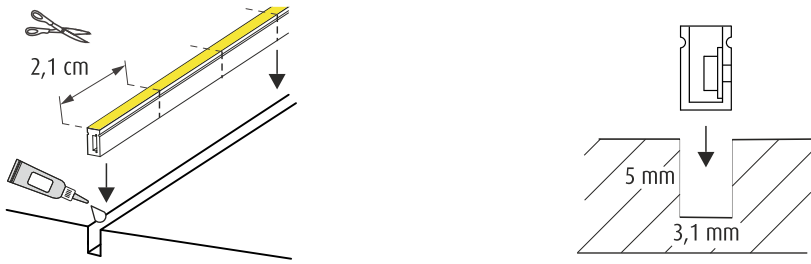

LIMENTE NEONMINI

LIMENTE
- H E L S I N K I -

www.limente.com

IP44