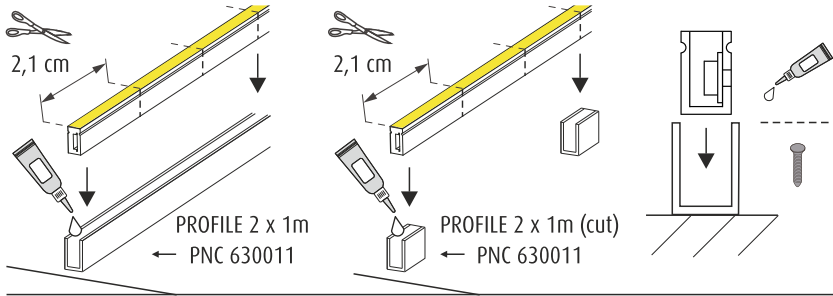

LIMENTE NEONMINI

LIMENTE
- H E L S I N K I -

www.limente.com

IP44