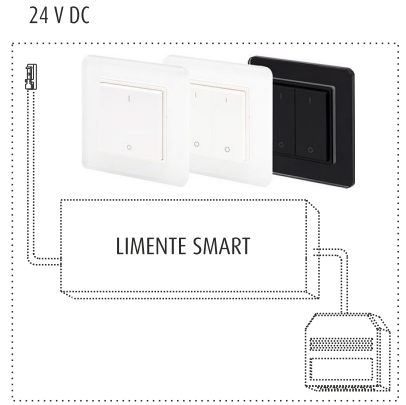

LIMENTE NEONMINI

LIMENTE
- H E L S I N K I -

www.limente.com

IP44