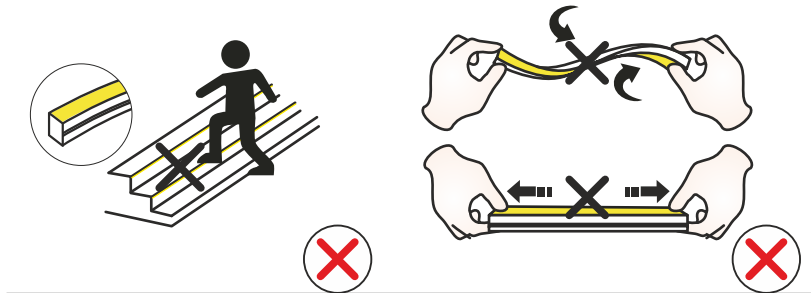

LIMENTE NEONMINI

LIMENTE
- H E L S I N K I -

www.limente.com

IP44