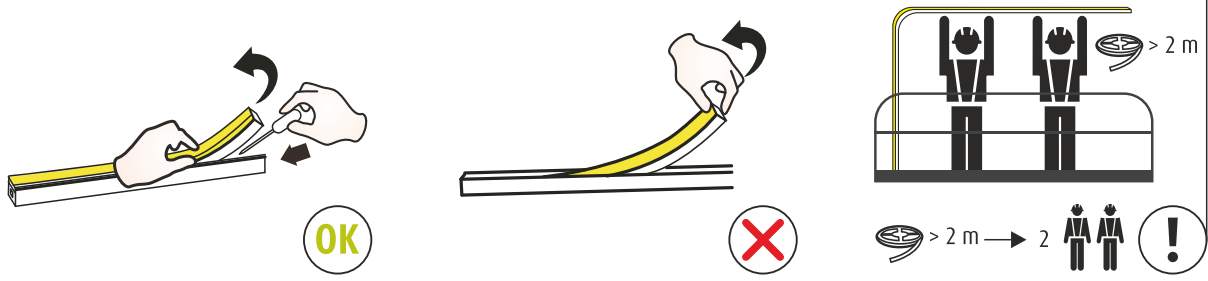

LIMENTE NEONMINI

LIMENTE
- H E L S I N K I -

www.limente.com

IP44