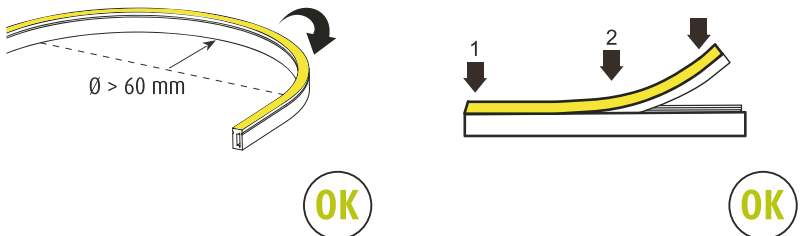

LIMENTE NEONMINI

LIMENTE
- H E L S I N K I -

www.limente.com

IP44