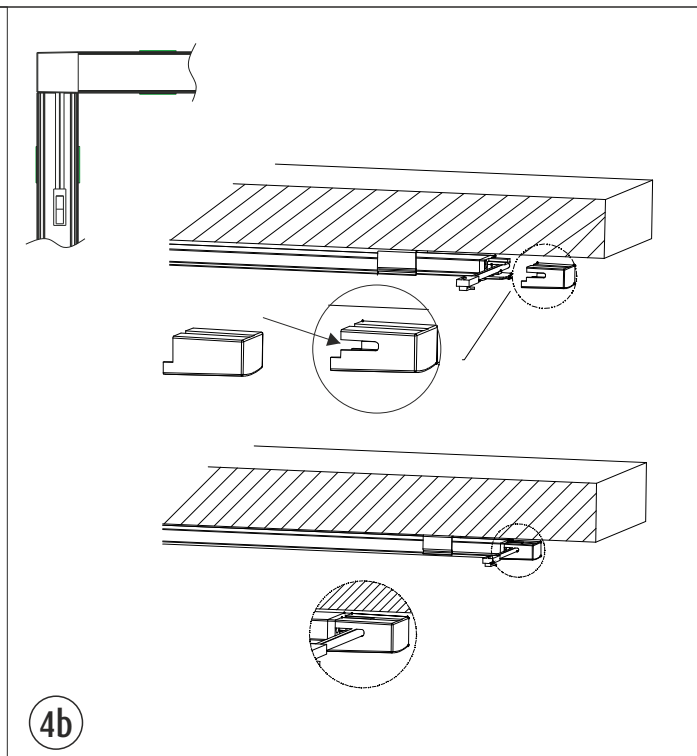

LIMENTE LED-PROFIL