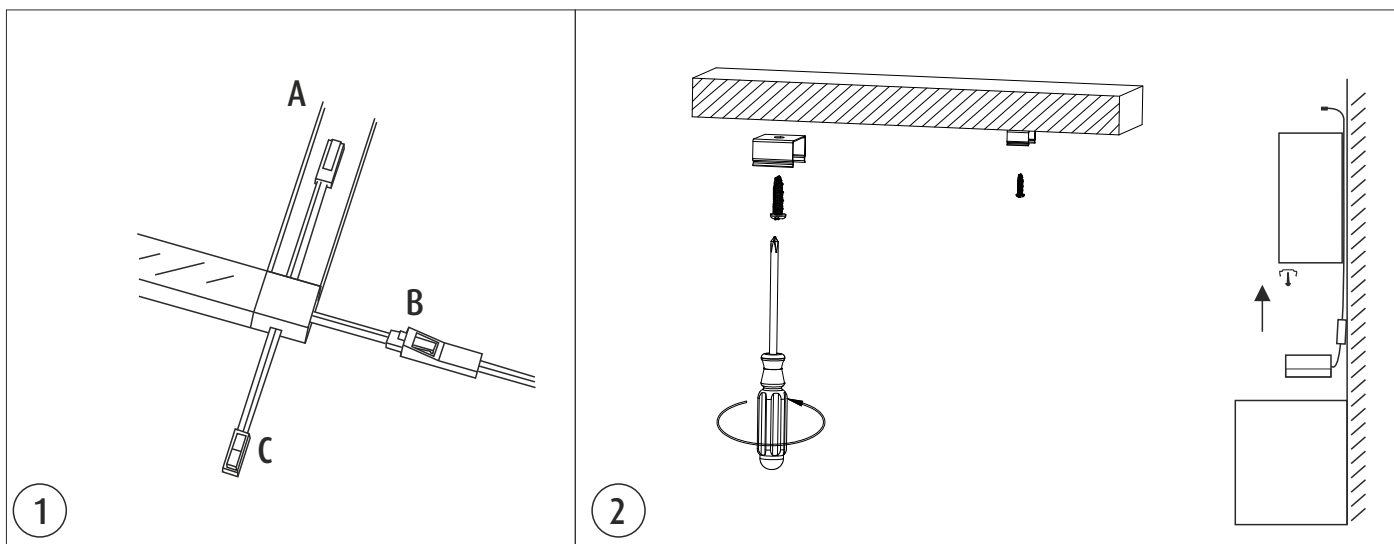

LIMENTE LED-PROFIL