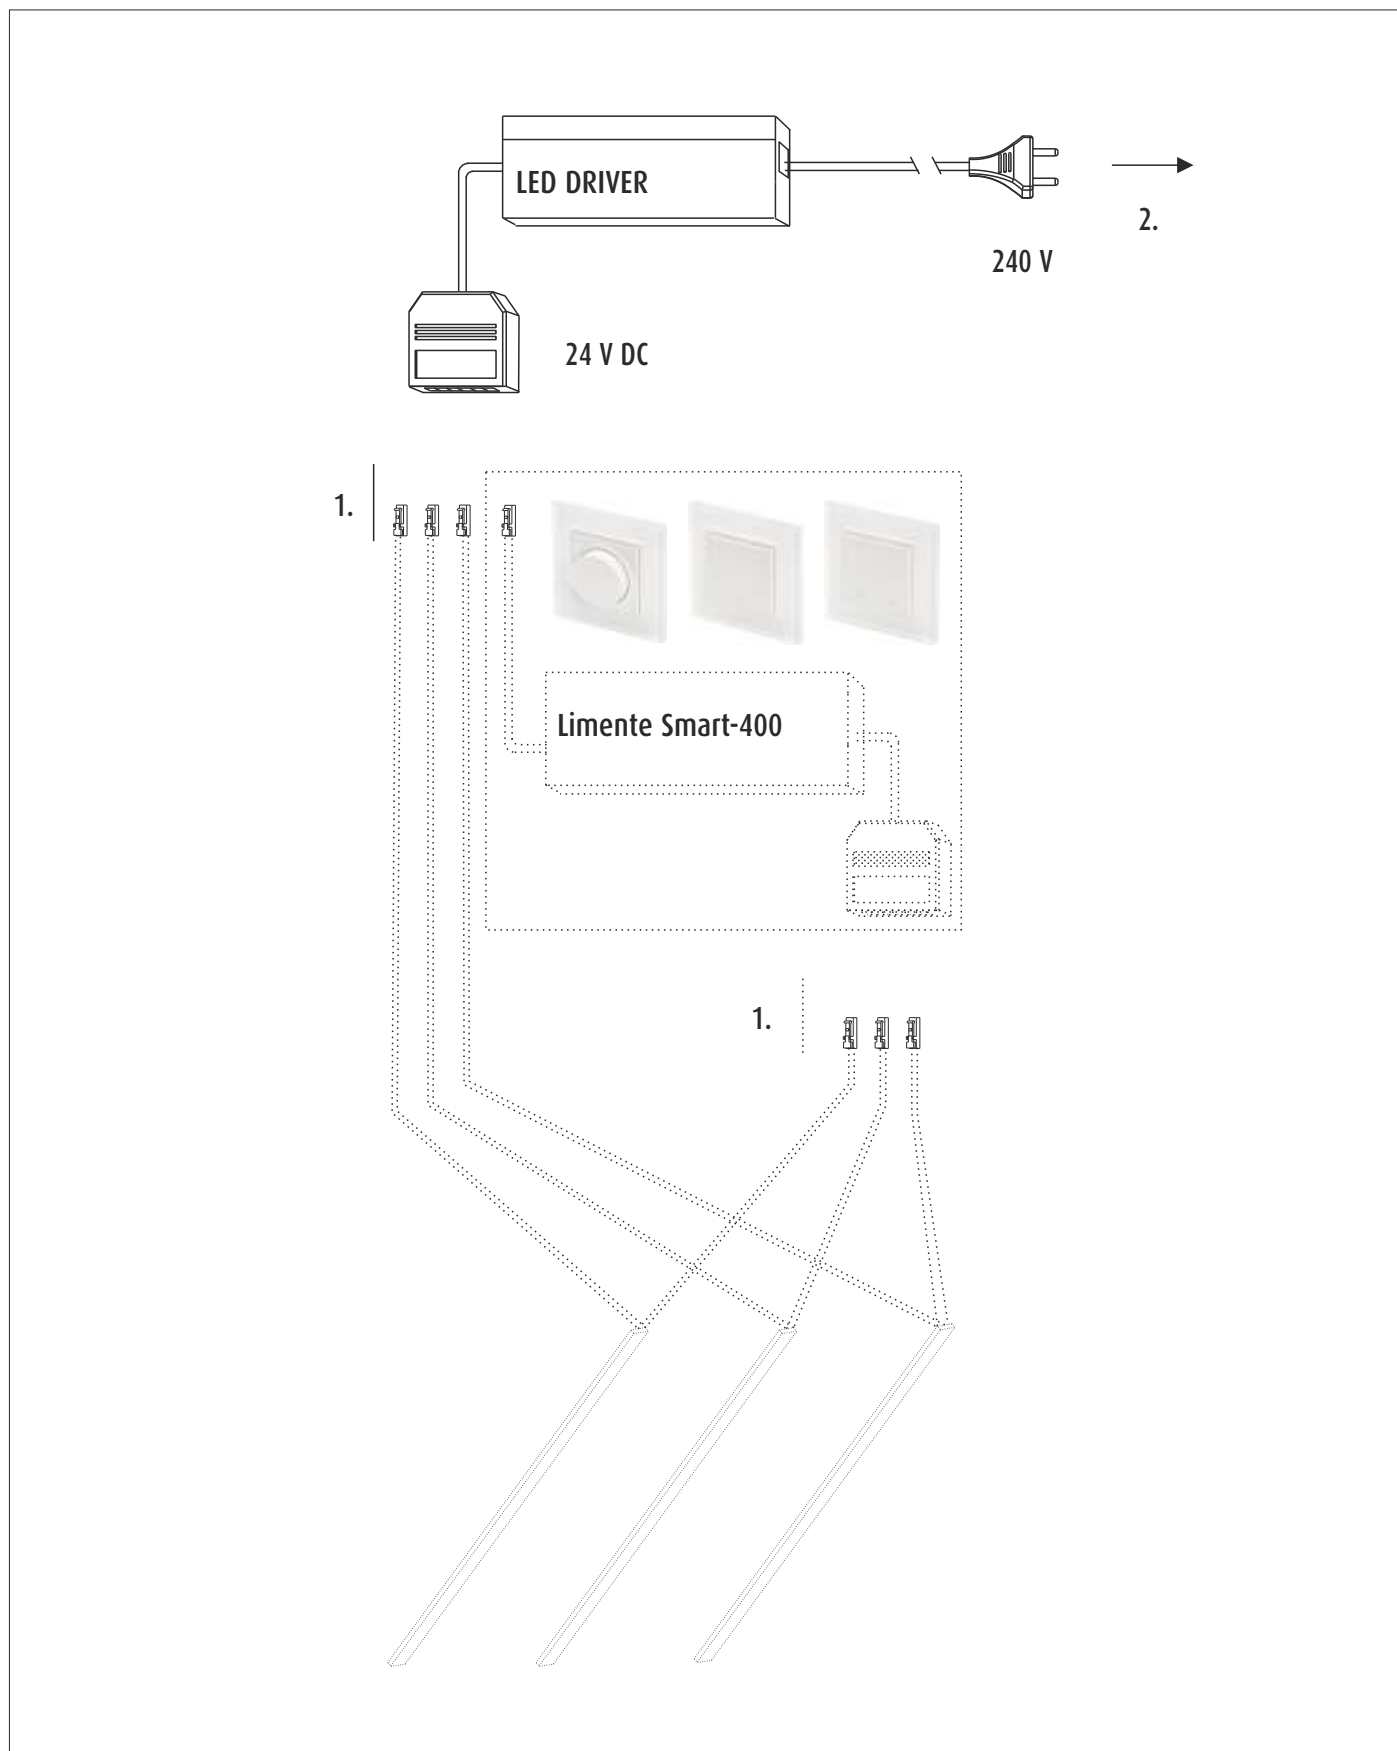

LIMENTE LED-PROFIL + LIMENTE SMART 400

LIMENTE
- HELSINKI -

Kankiraudantie 1, 00700 Helsinki
www.limente.com

0,10 m