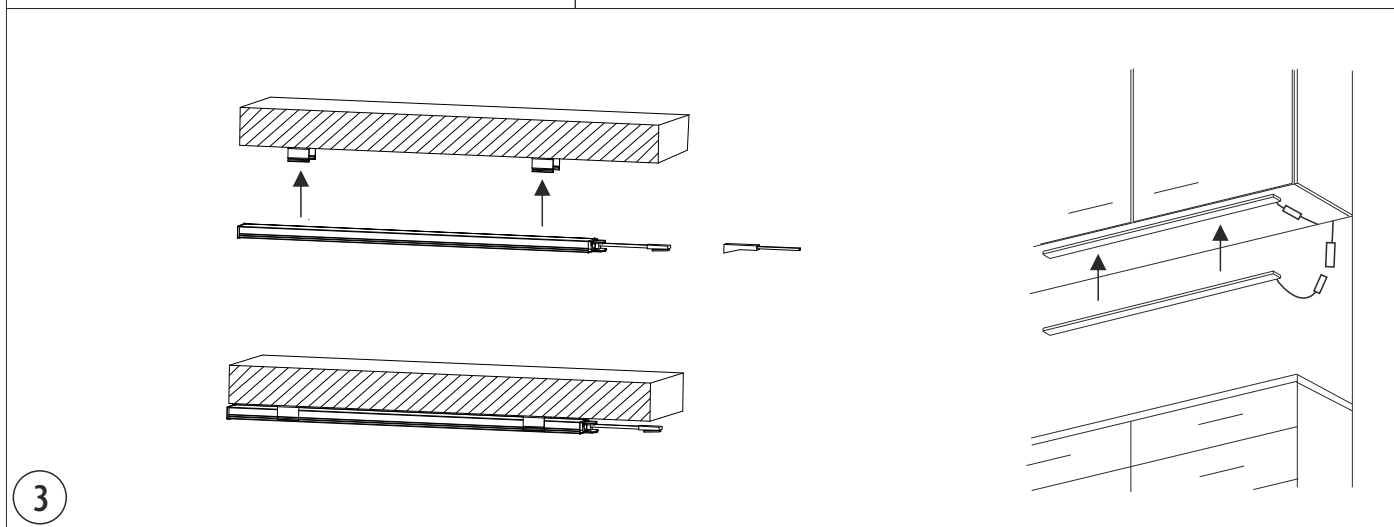

LIMENTE LED-PROFIL