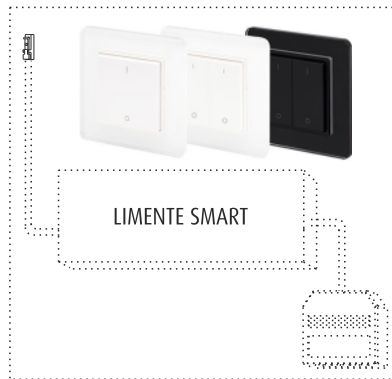

LIMENTE RIBBON / PRO

1

2

RIBBON / PRO

3

RIBBON / PRO

RIBBON
10 mm

LINEA

CORNER

LUXOR

PRO, RIBBON DOB
8 mm

LILO

LILA

4

www.limente.com

5

24 V DC

LIMENTE SMART

PRO - IP20

RIBBON - IP44

sisältyy
ingär
included
3000 K

VALITSE/VÄLJ/CHOOSE 3000K-<->4000K (VAIN/ENDAST/ONLY RIBBON LUX ZC)

LIITTIMET/CONNECTORS (VAIN/ENDAST/ONLY PRO)

LIMENTE
- H E L S I N K I -