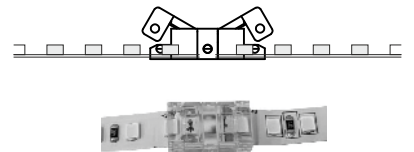

24 V DC

LIMENTE SMART

PRO - IP20

RIBBON - IP44

sisältyy
ingär
included
3000 K

VALITSE/VÄLJ/CHOOSE 3000K-<->4000K (VAIN/ENDAST/ONLY RIBBON LUX ZC)

LIITTIMET/CONNECTORS (VAIN/ENDAST/ONLY PRO)

LIMENTE
- H E L S I N K I -