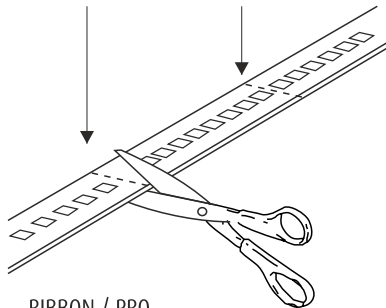

ITA - NOTA!

La fonte di luce di questo modello è a LED non sostituibili. Non smontare il prodotto poiché i LED possono causare danni alla vista. Le lampade a LED Limente devono essere utilizzate con un trasformatore Limente. La garanzia non risponde in caso di utilizzo di trasformatori non idonei. L'installazione dev'essere effettuata in modo che la reinstallazione della lampada e del trasformatore sia possibile senza dover rimuovere alcun elemento fisso (ad es. pensili o mobili); l'installazione dev'essere altresì effettuata da personale competente e in conformità alle leggi vigenti (DM nr. 37 del 22/1/2008). Pulizia: Usa un panno umido ed evita i detersivi forti.

LIMENTE RIBBON / PRO

1

2

RIBBON / PRO

3

RIBBON / PRO

RIBBON
10 mm

LINEA