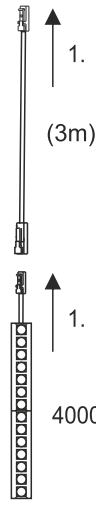

sisältyy
ingär
included
3000 K

VALITSE/VÄLJ/CHOOSE 3000K-<->4000K (VAIN/ENDAST/ONLY RIBBON LUX ZC)

LIITTIMET/CONNECTORS (VAIN/ENDAST/ONLY PRO)