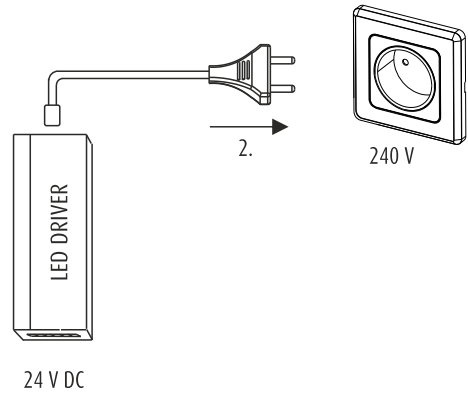

24 V DC

LIMENTE SMART

PRO - IP20

RIBBON - IP44

sisältyy
ingär
included
3000 K

VALITSE/VÄLJ/CHOOSE 3000K-<->4000K (VAIN/ENDAST/ONLY RIBBON LUX ZC)

LIITTIMET/CONNECTORS (VAIN/ENDAST/ONLY PRO)

LIMENTE
- H E L S I N K I -