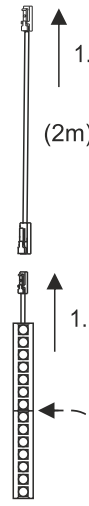

LIMENTE RIBBON / PRO

1

2

RIBBON / PRO

3

RIBBON / PRO

RIBBON
10 mm

LINEA

CORNER

LUXOR

PRO, RIBBON DOB
8 mm

LILO

LILA

4

www.limente.com

5

24 V DC

LIMENTE SMART

PRO - IP20

RIBBON - IP44

sisältyy
ingär
included
3000 K

VALITSE/VÄLJ/CHOOSE 3000K-<->4000K (VAIN/ENDAST/ONLY RIBBON LUX ZC)

LIITTIMET/CONNECTORS (VAIN/ENDAST/ONLY PRO)

LIMENTE
- H E L S I N K I -

www.limente.com

IP20/ IP44