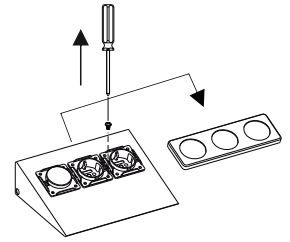

# LIMENTE LUXA-31, LUXA-32

INPUT  
240 V  
Max 16 A

OUTPUT  
240 V  
Max 16 A

INPUT  
240 V  
Max 16 A

OUTPUT  
240 V  
Max 16 A

1

LUXA-31

LUXA-32