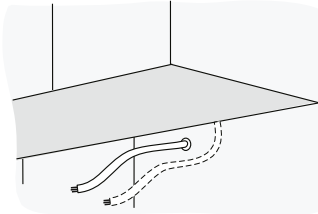

# LIMENTE LUXA-31, LUXA-32

INPUT  
240 V  
Max 16 A

OUTPUT  
240 V  
Max 16 A

INPUT  
240 V  
Max 16 A

OUTPUT  
240 V  
Max 16 A

1

LUXA-31

LUXA-32