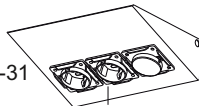

LIMENTE LUXA-31, LUXA-32

INPUT
240 V
Max 16 A

OUTPUT
240 V
Max 16 A

INPUT
240 V
Max 16 A

OUTPUT
240 V
Max 16 A

1

LUXA-31

LUXA-32

2

3

4

LUXA-31

LUXA-32

LUXA-31

LUXA-32

6

LIMENTE
- H E L S I N K I -

www.limente.com

IP 20