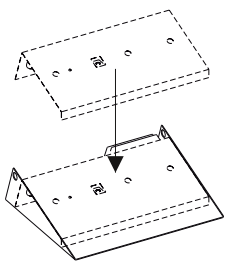

LUXA-31

LUXA-32

LUXA-31

LUXA-32