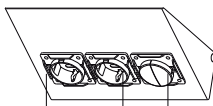

LIMENTE LUXA-31, LUXA-32

INPUT
240 V
Max 16 A

OUTPUT
240 V
Max 16 A

INPUT
240 V
Max 16 A

OUTPUT
240 V
Max 16 A

1

LUXA-31

LUXA-32

2

3

4

LUXA-31

LUXA-32

LUXA-31

LUXA-32

6

LIMENTE
- H E L S I N K I -

www.limente.com

IP 20