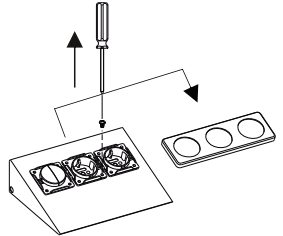

# LIMENTE LUXA-31, LUXA-32

INPUT  
240 V  
Max 16 A

OUTPUT  
240 V  
Max 16 A

INPUT  
240 V  
Max 16 A

OUTPUT  
240 V  
Max 16 A

1

LUXA-31

LUXA-32