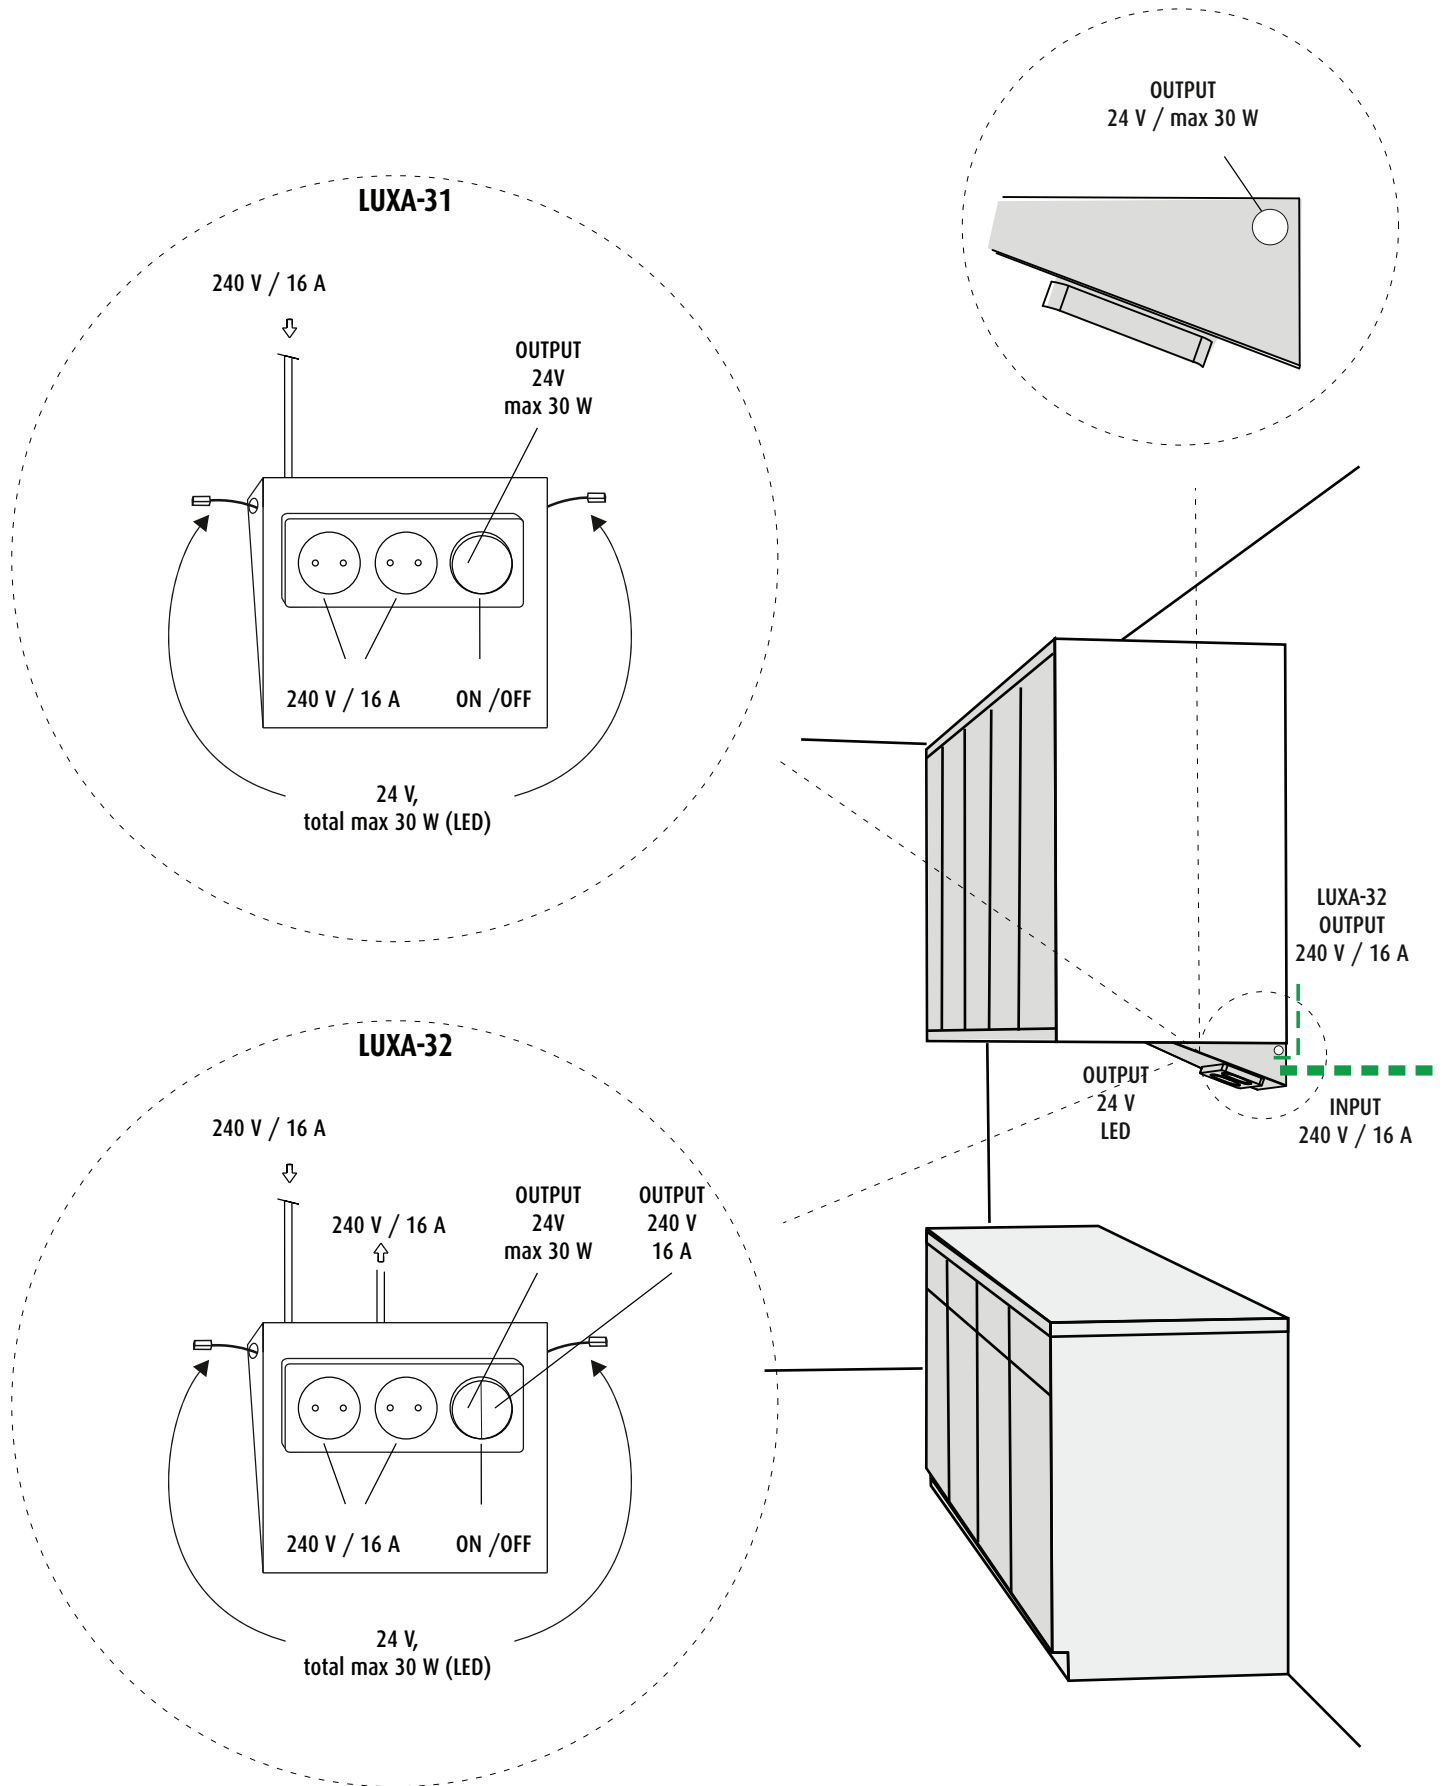

LIMENTE LUXA-31, LIMENTE LUXA-32