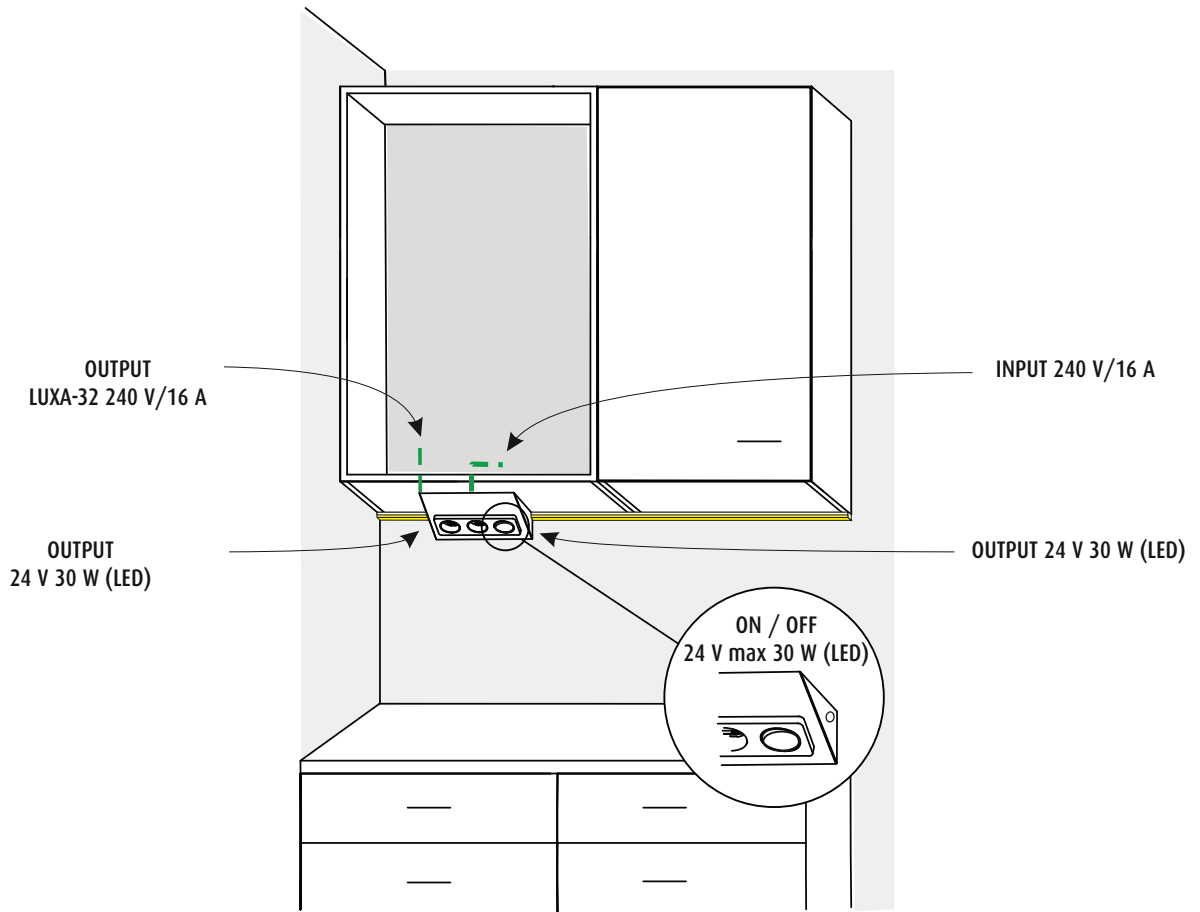

LIMENTE LUXA-31, LIMENTE LUXA-32