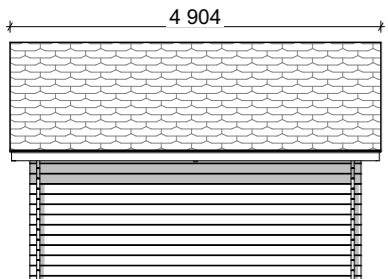

Hirsilato, vino umpiseinä
U-L

PINTA-ALAT

KERROSALA 16,8 m²

LEIKKAUS 1:100

Julkisivu _____

Julkisivu _____

Julkisivu _____

Julkisivu _____