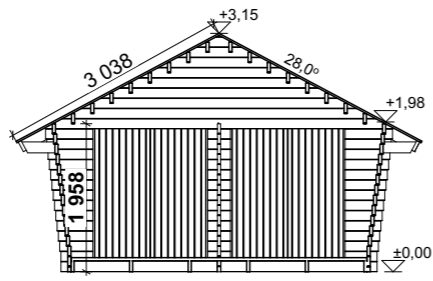

Hirsilato, vino umpiseinä
U-L

PINTA-ALAT

KERROSALA 16,8 m²

LEIKKAUS 1:100

Julkisivu _____

Julkisivu _____

Julkisivu _____

Julkisivu _____