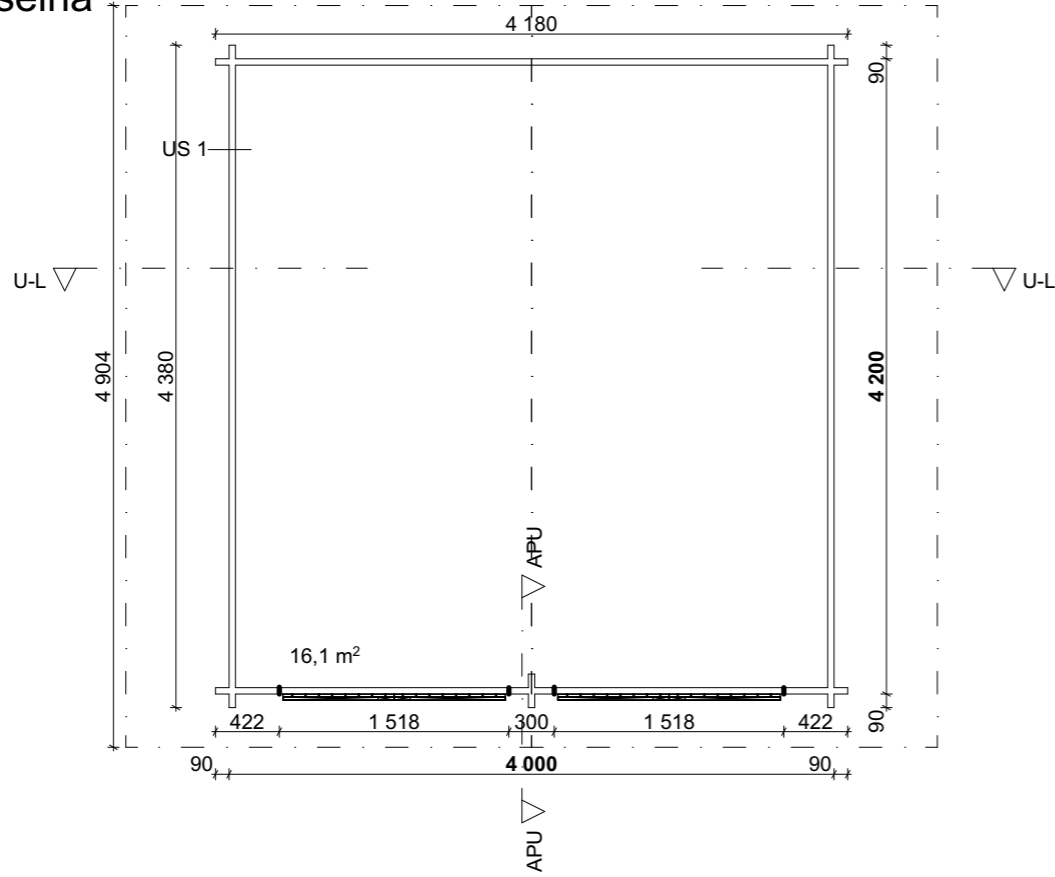

Hirsilato, vino umpiseinä
U-L

PINTA-ALAT

KERROSALA 16,8 m²

LEIKKAUS 1:100

Julkisivu _____

Julkisivu _____

Julkisivu _____

Julkisivu _____