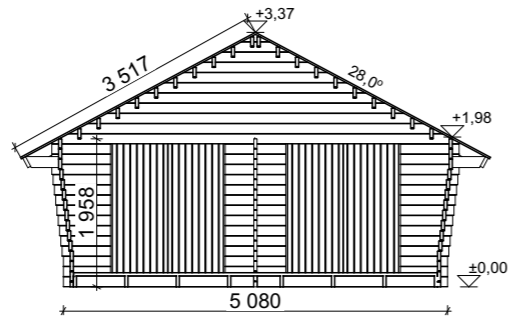

Hirsilato, vino umpiseinä
U-XXL

PINTA-ALAT

KERROSALA 25,0 m²

Julkisivu _____

LEIKKAUS 1:100

Julkisivu _____

Julkisivu _____

Julkisivu _____