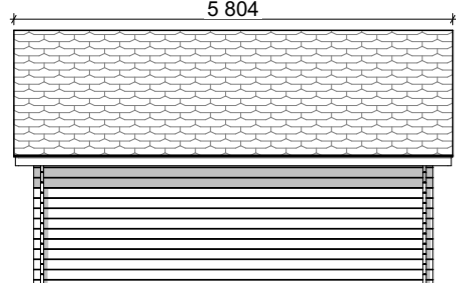

Hirsilato, vino umpiseinä
U-XXL

PINTA-ALAT

KERROSALA 25,0 m²

Julkisivu _____

LEIKKAUS 1:100

Julkisivu _____

Julkisivu _____

Julkisivu _____