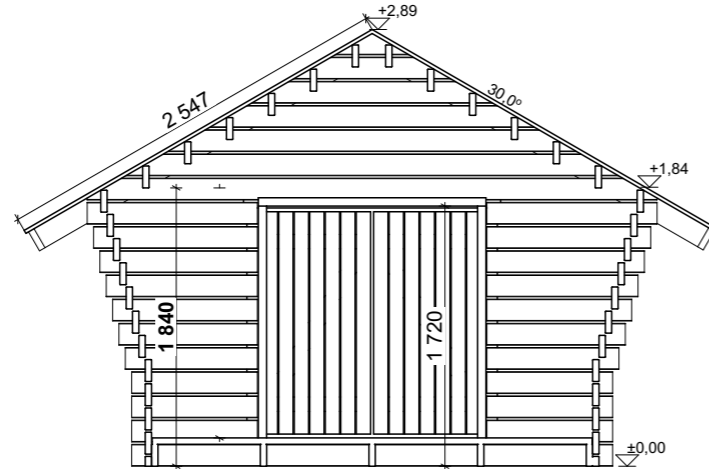

Hirsilato, vino umpiseinä
R Kymppi

PINTA-ALAT

KERROSALA 10,5 m²

LEIKKAUS 1:50

Julkisivu _____

Julkisivu _____

Julkisivu _____

Julkisivu _____