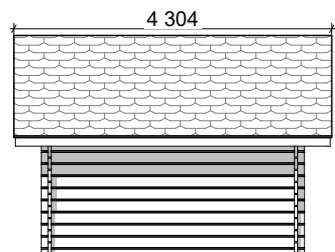

Hirsilato, vino umpiseinä
R Kymppi

PINTA-ALAT

KERROSALA 10,5 m²

LEIKKAUS 1:50

Julkisivu _____

Julkisivu _____

Julkisivu _____

Julkisivu _____