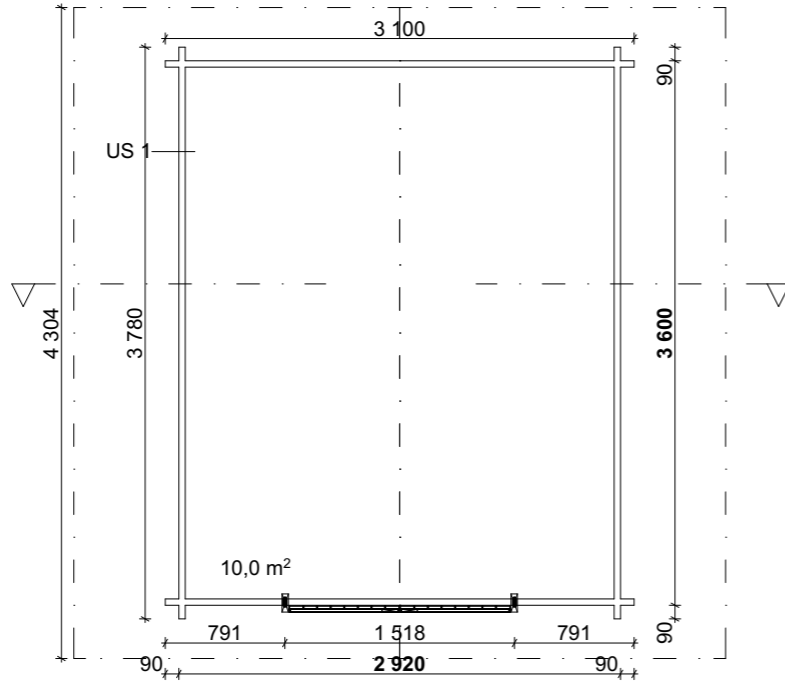

Hirsilato, vino umpiseinä
R Kymppi

PINTA-ALAT

KERROSALA 10,5 m²

LEIKKAUS 1:50

Julkisivu _____

Julkisivu _____

Julkisivu _____

Julkisivu _____

Kaupunginosa/Kylä	Kortteli/Tila	Tontti/Rnro	Viranomaisten merkintöjä
Rakennuksen numero/Rakennustunnus			
Rakennustoimenpide UUDISRAKENNUS	Piirustuslaji Pääpiirustus	Juokseva nro	
Rakennuskohde	Piirustuksen sisältö Lato R Kymppi	Mittakaava 1:50, 1:100	
Suunnittelijan yhteystiedot: yritys, osoite ja puhelinnumero LP Garden Karpinniementie 1 95640 Juoksenki	Työnumero	Piirustuksen tunnus A.05.2	Muutos
Vastuullinen suunnittelija: nimi, tutkinto, allekirjoitus ja päiväys	Suunnittelualue AR	Tiedosto Piharakennukset.pln	