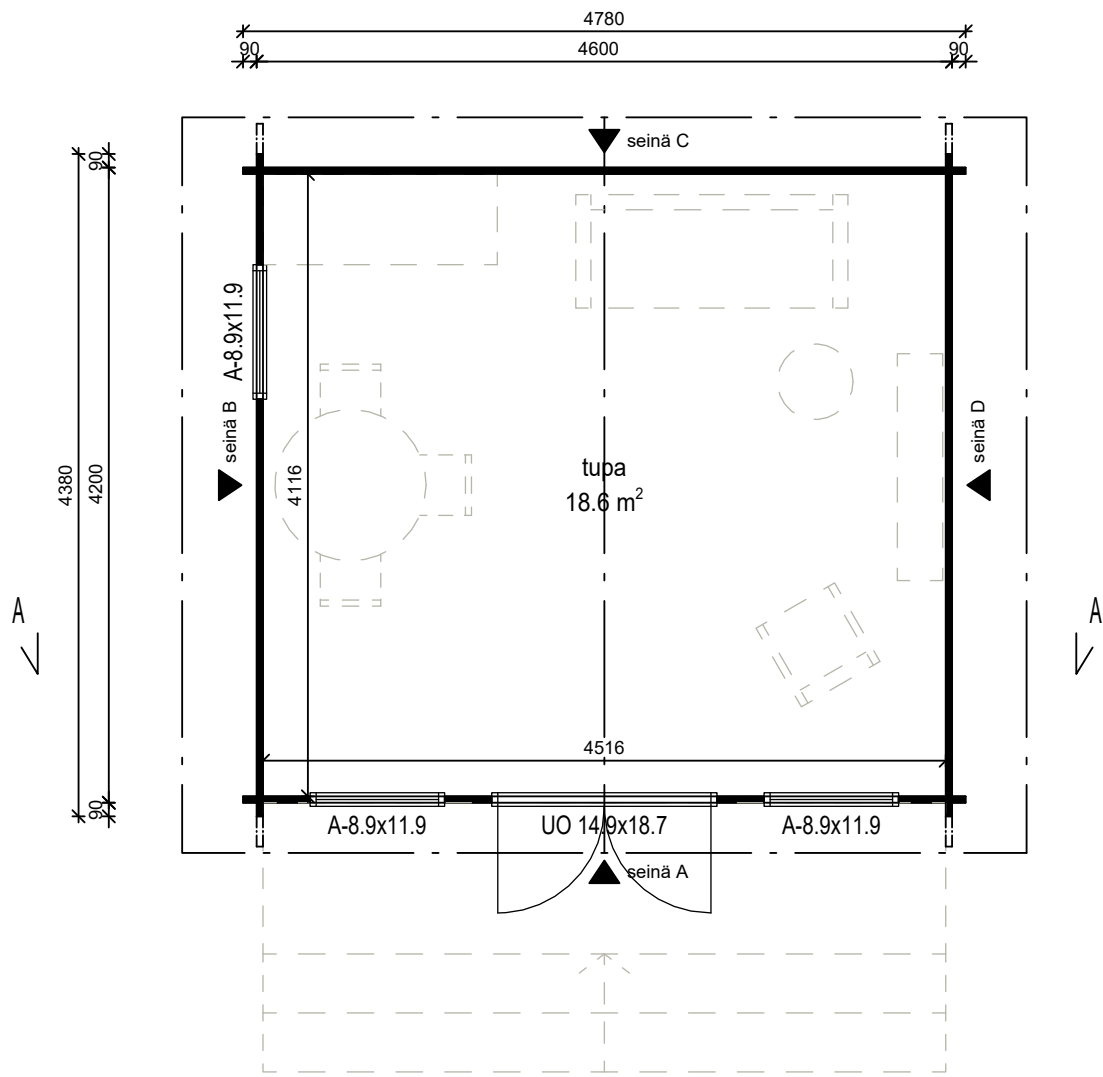

POHJAKUVA 1:50

KERROSALA: 19,5 m²

LEIKKAUS 1:50

JULKISIVUT 1:50