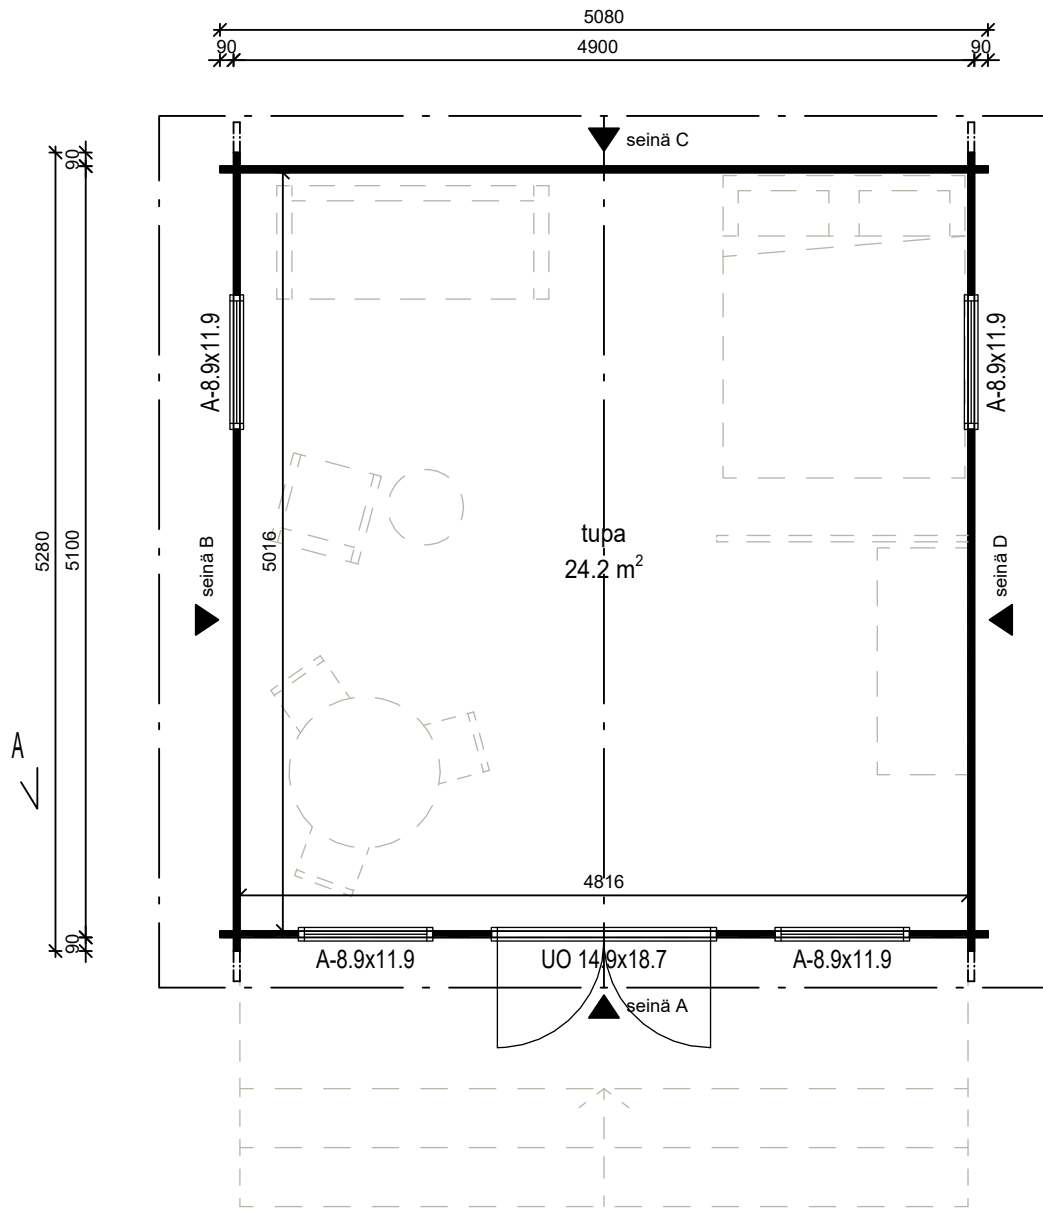

POHJAKUVA 1:50

KERROSALA: 25,0 m²

LEIKKAUS 1:50

JULKISIVUT 1:50