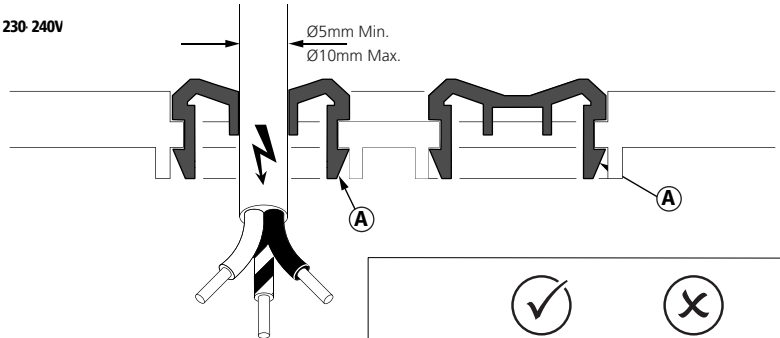

Link
 (25 max
 2x 1.0mm²)

4

4 230 240V

5

6

7

1 3080037-3080044
3080097-3080104

2