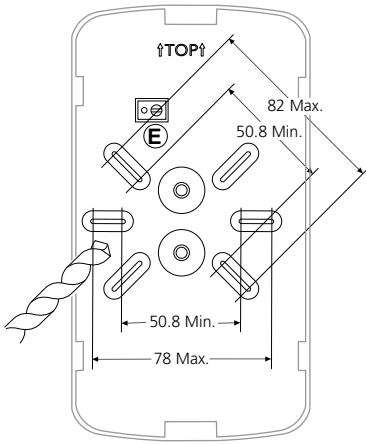

Link
 (25 max
 2x 1.0mm²)

4

4 230 240V

5

6

7

1 3080037-3080044
3080097-3080104

2

3

230-240V~
5 x 1.5mm² Min.
1 x P/L, 1 x N, 1 x ⊕, 1 x +, 1 x -

4

! 230-240V~

IP
65

5

6