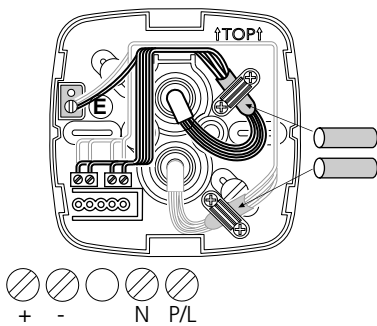

3080037-3080044
 3080097-3080104

(A)	x2		M16 Cable Gland
-----	----	--	-----------------

1 3080025-3080032
 3080073-3080080
 3080085-3080092
 3080133-3080140

2

3

230-240V~
 5 x 1.5mm² Min.
 1 x P/L, 1 x N, 1 x ⊕, 1 x +, 1 x -

Link
 (25 max
 2x 1.0mm²)

4

4 230 240V

5

6

7

1 3080037-3080044
3080097-3080104

2

3

230-240V~
5 x 1.5mm² Min.
1 x P/L, 1 x N, 1 x ⊕, 1 x +, 1 x -

4

! 230-240V~

IP
65

5

6