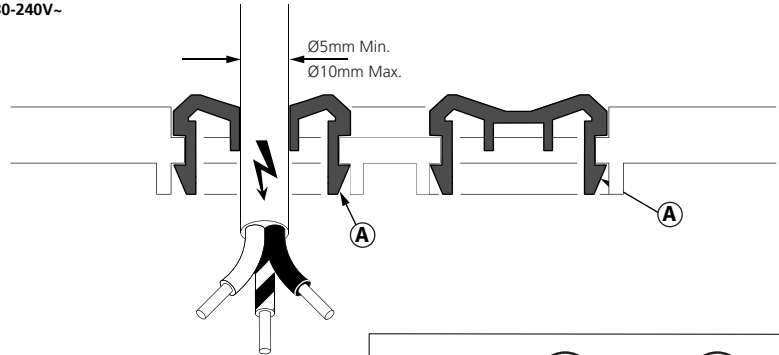

Link
 (25 max
 2x 1.0mm²)

4

4 230 240V

5

6

7

1 3080037-3080044
3080097-3080104

2

3

230-240V~
5 x 1.5mm² Min.
1 x P/L, 1 x N, 1 x ⊕, 1 x +, 1 x -

4

! 230-240V~

IP
65

5

6