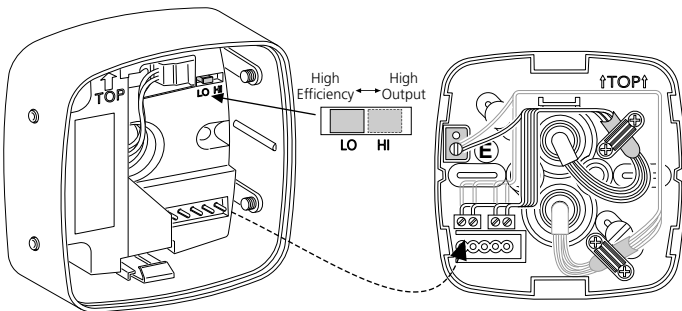

Link
 (25 max
 2x 1.0mm²)

4

4 230 240V

5

6

7

1 3080037-3080044
3080097-3080104

2

3

230-240V~
5 x 1.5mm² Min.
1 x P/L, 1 x N, 1 x ⊕, 1 x +, 1 x -

4

! 230-240V~

IP
65

5

6