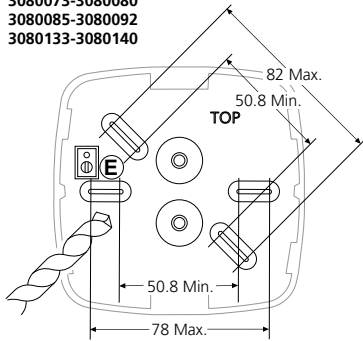

3080025-3080032
 3080037-3080044 Direct/Indirect
 3080073-3080080
 3080085-3080092
 3080097-3080104 Direct/Indirect
 3080133-3080140

230-240V~ 50/60Hz

3080073-3080080
 3080133-3080140

3080025-3080032
 3080085-3080092

3080037-3080044
 3080097-3080104

(A)	x2		M16 Cable Gland
-----	----	--	-----------------

1 3080025-3080032
 3080073-3080080
 3080085-3080092
 3080133-3080140

2

3

230-240V~
 5 x 1.5mm² Min.
 1 x P/L, 1 x N, 1 x ⊕, 1 x +, 1 x -

Link
 (25 max
 2x 1.0mm²)

4

4 230 240V

5

6

7

1 3080037-3080044
3080097-3080104

2

3

230-240V~
5 x 1.5mm² Min.
1 x P/L, 1 x N, 1 x ⊕, 1 x +, 1 x -

4

! 230-240V~

IP
65

5

6