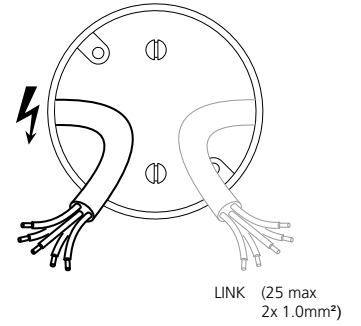

Link
 (25 max
 2x 1.0mm²)

4

4 230 240V

5

6

7

1 3080037-3080044
3080097-3080104

2

3

230-240V~
5 x 1.5mm² Min.
1 x P/L, 1 x N, 1 x ⊕, 1 x +, 1 x -

4

! 230-240V~

IP
65

5

6