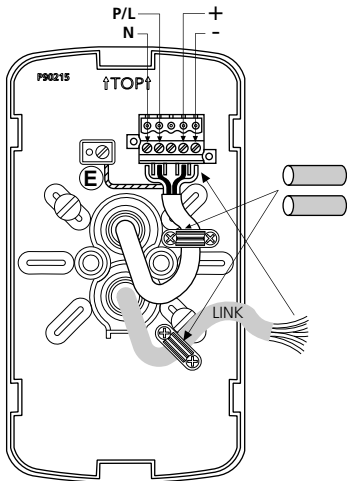

Link
 (25 max
 2x 1.0mm²)

4

4 230 240V

5

6

7

1 3080037-3080044
3080097-3080104

2

3

230-240V~
5 x 1.5mm² Min.
1 x P/L, 1 x N, 1 x ⊕, 1 x +, 1 x -

4

! 230-240V~

IP
65

5

6