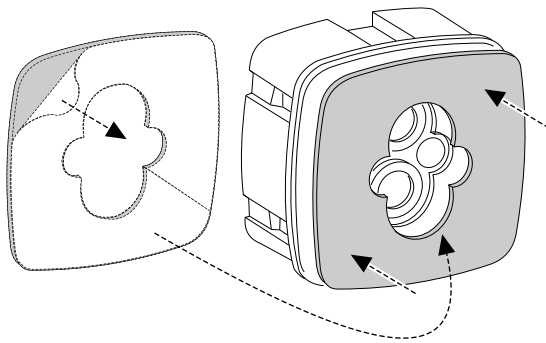

3080037-3080044
 3080097-3080104

(A)	x2		M16 Cable Gland
-----	----	--	-----------------

1 3080025-3080032
 3080073-3080080
 3080085-3080092
 3080133-3080140

2

3

230-240V~
 5 x 1.5mm² Min.
 1 x P/L, 1 x N, 1 x ⊕, 1 x +, 1 x -

Link
 (25 max
 2x 1.0mm²)

4

4 230 240V

5

6

7

1 3080037-3080044
3080097-3080104

2