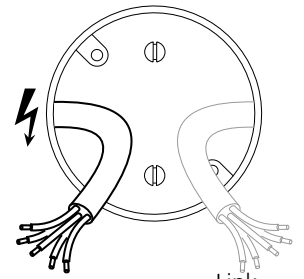

3080037-3080044
 3080097-3080104

(A)	x2		M16 Cable Gland
-----	----	--	-----------------

1 3080025-3080032
 3080073-3080080
 3080085-3080092
 3080133-3080140

2

3

230-240V~
 5 x 1.5mm² Min.
 1 x P/L, 1 x N, 1 x ⊕, 1 x +, 1 x -

Link
 (25 max
 2x 1.0mm²)

4

4 230 240V

5

6

7

1 3080037-3080044
3080097-3080104

2

3

230-240V~
5 x 1.5mm² Min.
1 x P/L, 1 x N, 1 x ⊕, 1 x +, 1 x -

4

! 230-240V~

IP
65

5

6