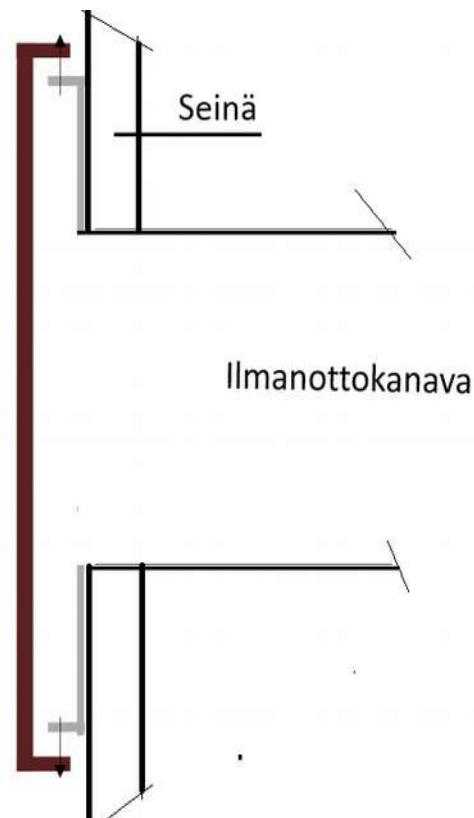

Sivusta

LVI-numero: 8823850

EAN: 6415888238508

Lisätietoja:

040 041 3370

info@vex.fi, www.vex.fi

Tekninen neuvonta:

tuki@vex.fi

vexsolutions

#talotekniikka

LumiveX 200 on tarkoitettu 160 ja 200 mm IV-kanaville:
- 350 x 350 x 58 mm
- 1,5 kg
LumiveX on saatavilla myös 250 mm kanaville.