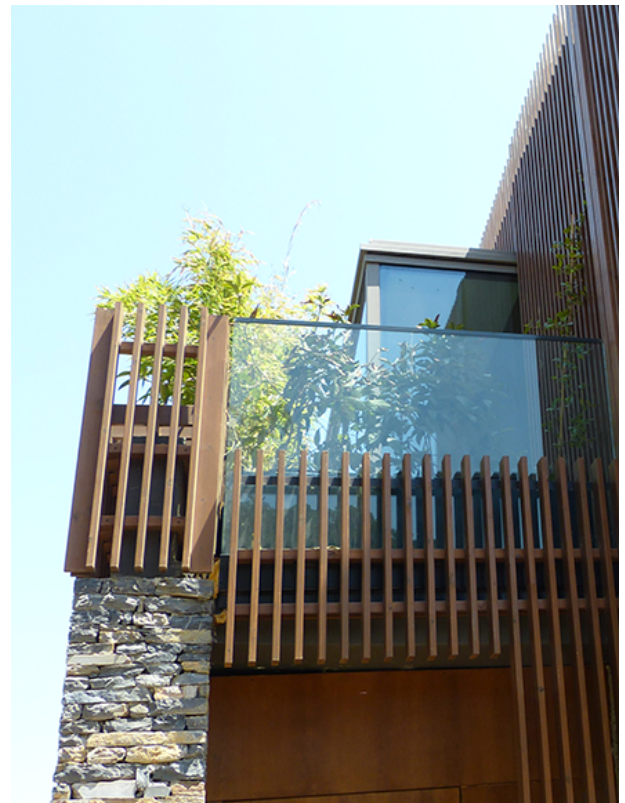

Luna SHP 42x68

Saatavilla myös: [Luna SHP 42x92](#), [Luna SHP 42x140](#)

- Monikäyttöinen rakennepuu
- Soveltuu sisään, ulos sekä saunaan esim. lauteiksi
- Mitta- ja muotopysyvä
- Lahon- ja säänkestävä
- Puhdas luonnonmateriaali

mitat (mm)	42x68
luokka	Thermo-D
materiaali	Mänty
pituus (m)	3,0/3,6-5,4
menekki (1 m ²)	

Lunawood-lämpöpuu on valmistettu täysin luonnonmukaisin menetelmin, vesihöyryn ja korkeiden lämpötilojen avulla. Lämpökäsittelyn ansiosta puusta tulee pihkatonta ja sen kestävyys sekä muotopysyvyys paranevat olennaisesti. Aito Lunawood-lämpöpuu on korkealaatuinen, uusiutuva ja ympäristösertifioitu rakennusmateriaali.