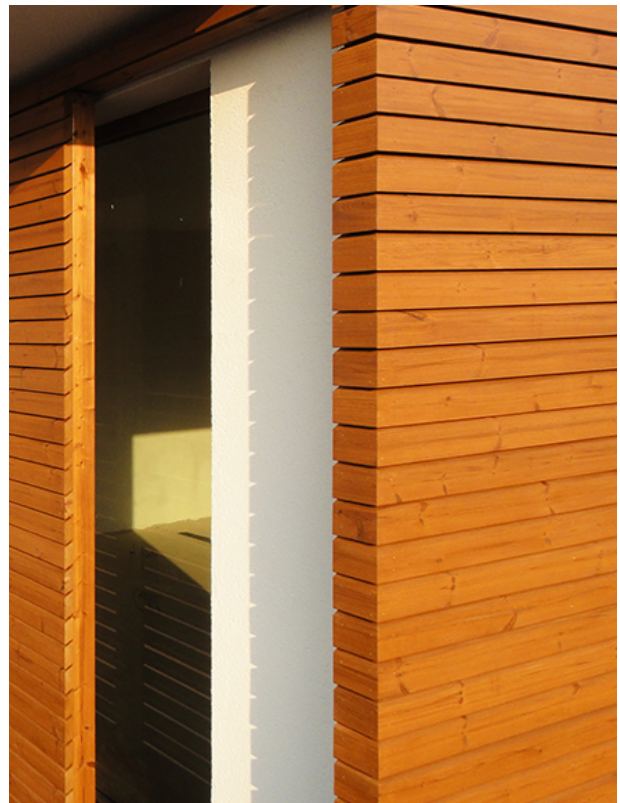

Luna suunnikasrima SSS 26x68

Saatavilla myös: [Luna suunnikasrima SSS 20x92](#)

- Julkisivut, aidat, katokset, sisustus
- Mitta- ja muotopysyvä
- Lahon- ja säänkestävä
- Pihkaton ja kevyt
- Puhdas luonnonmateriaali

mitat (mm)	26x68
luokka	Thermo-D
materiaali	Mänty
pituus (m)	3,0/3,6-4,2
menekki (1 m ²)	

Lunawood-lämpöpuu on valmistettu täysin luonnonmukaisin menetelmin, vesihöyryn ja korkeiden lämpötilojen avulla. Lämpökäsittelyn ansiosta puusta tulee pihkatonta ja sen kestävyys sekä muotopysyvyys paranevat olennaisesti. Aito Lunawood-lämpöpuu on korkealaatuinen, uusiutuva ja ympäristösertifioitu rakennusmateriaali.