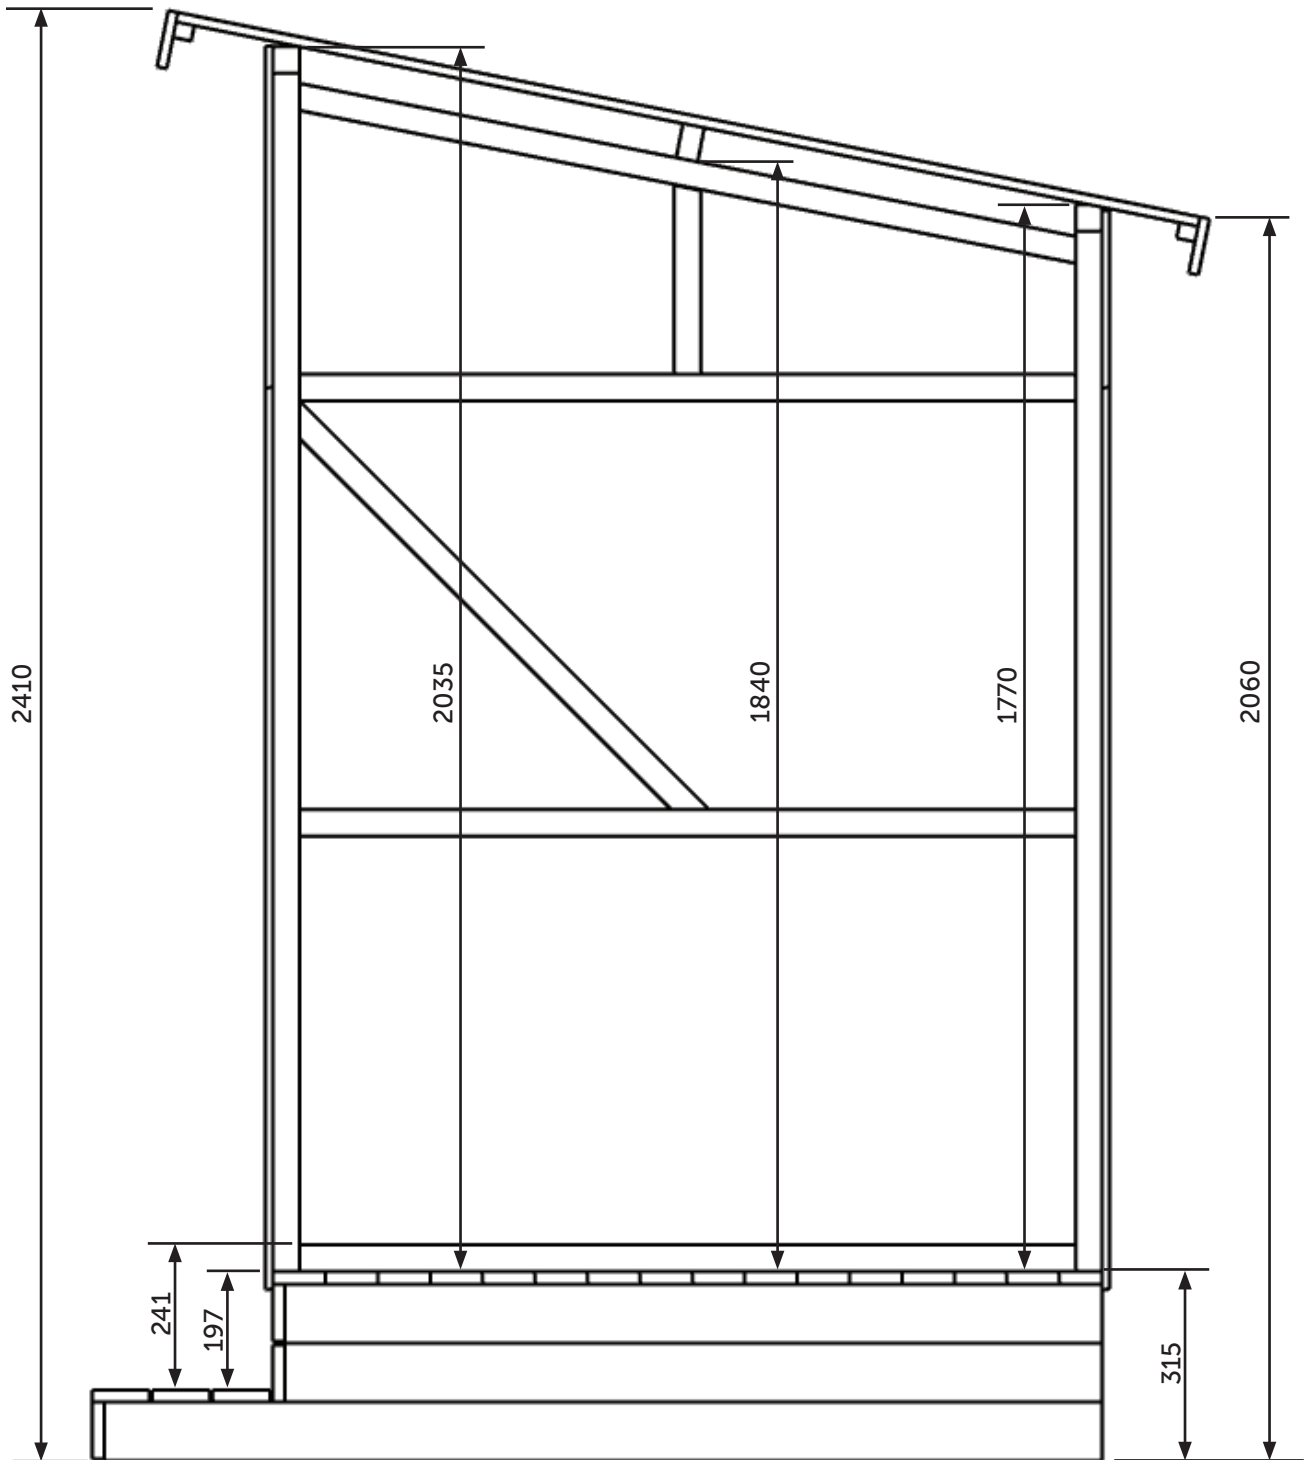

Mittapiirros/ Dimensionsritning / Dimensionstegning /
Dimensionstegning / Dimensional drawing / Plan côté

Puucee Esikko: 1200 x 1400 mm