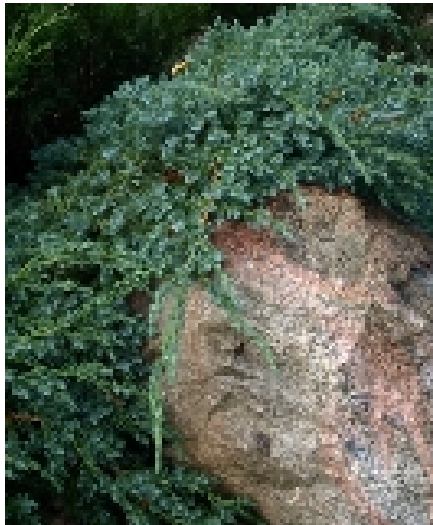

Juniperus sq. BLUE CARPET 30-40
Lamosinikataja

Maanmyötäinen sinikataja, haarat hieman kohenevat.
Neulaset siniharmaat. I-IV 0,2-0,5 m x 1,5 m A-Pv
Kuiva-Tuore

EAN:6419127200271