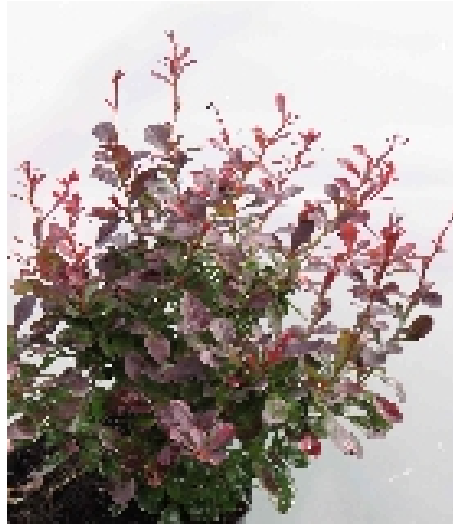

Berberis thunbergii ATROPURPUREA
NANA
Kääpiöpurppurahappomarja

Matala- ja tiheäkasvinen, lehdet soikeat, tummanpunaiset. Soveltuu kivikko- ja havuryhmiin. I-III
0,3 m x 0,3 m A Kuiva

EAN:6419127300094