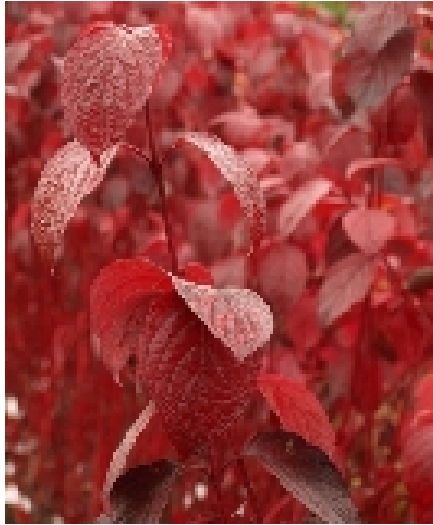

Cornus alba SIBIRICA
Korallikanukka

Kookas, nopeakasvuinen pensas, jonka versot ovat korallinpunaiset. Lehdissä loistavan punainen syysväri. Talviasuisen puutarhan väriläiskä. I-VI 2,5-3m x 3 m
A-V Tuore-Märkä