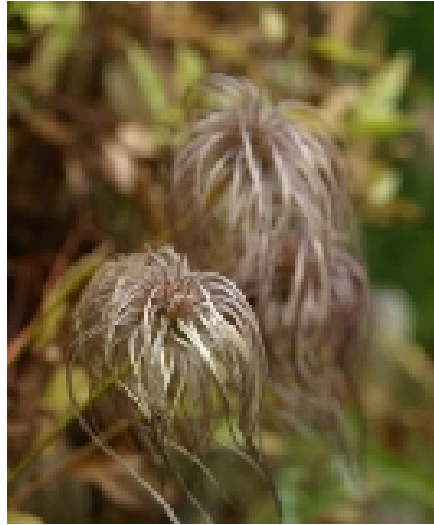

Clematis alpina Alppikärhkö

Reheväkasvuinen. Kukat kellomaisia, nuokkuvia, väriltään vaalean sinipunaisia. Kukkii kesäkuussa, saattaa kukkia toiseen kertaan syyskesällä. Erittäin talvenkestävä. I-V(VI) 3-4 m x 1 m Pv Tuore