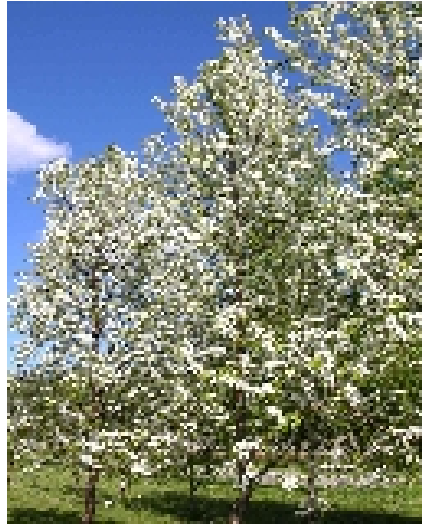

**Prunus pensylvanica 150-200**  
**Pilvikirsikka**

Kukat kermanvalkoiset, kukinta runsas. Kukkii kesäkuussa. Kuori tummanruskea. Nopeakasvuinen, suosittu koristepuu. Syysväri oranssinpunainen. I-VI 5-10 m A-Pv Tuore