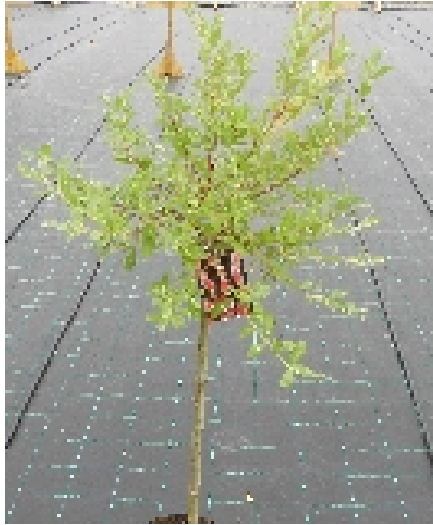

## Salix gracilistyla Mt ASO 120- Mirripaju

Salix Mt Aso kuuluu mirripajuihin (Pussy Willows), joiden koriste-arvoa lisäävät näyttävät, eriväriset pajunkissat. Se on kotoisin nimensä mukaisesti Aso-vuoren kraaterin lähistöltä Japanista. Sen koristeelliset kissat avautuvat hohtavan vaaleanpunaisina huhtikuulla ja muuttuvat hopeanharmaiksi kevään edetessä. 100 cm runkoon vartettu pallomainen pensas. I -? 1,5-3 m x 1,5-2,0 m Au-Pv Tuore -Märkä