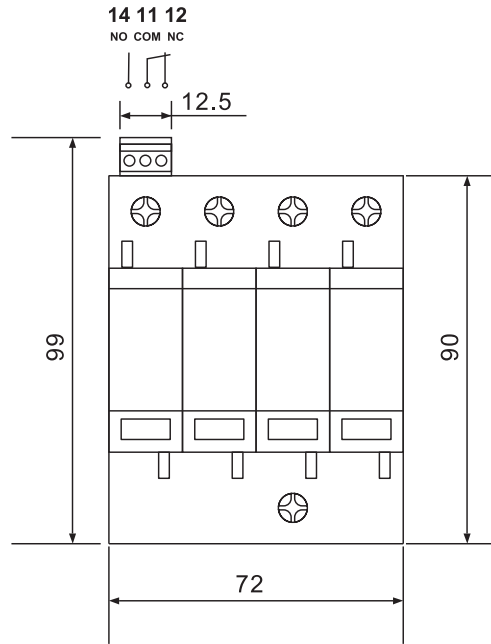

52 717 01-02

52 717 03-04

52 717 01-02

52 717 03

52 717 04

	Main	Aux
Cross-section (A)	4-35 mm ²	0,5-1,5 mm ²
Strip length (B)	12 mm	6-7 mm

MALMBERGS