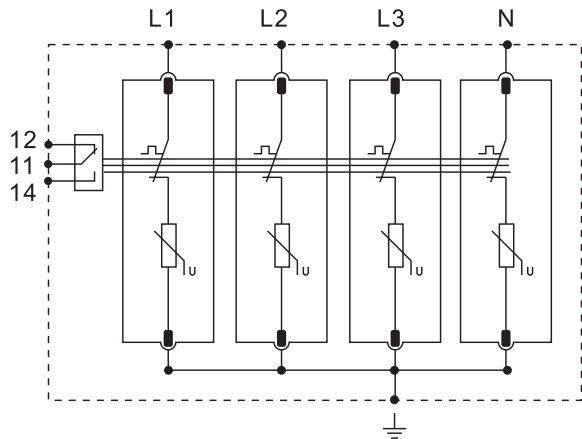

52 717 01-02

52 717 03-04

52 717 01-02

52 717 03

52 717 04

	Main	Aux
Cross-section (A)	4-35 mm ²	0,5-1,5 mm ²
Strip length (B)	12 mm	6-7 mm

MALMBERGS