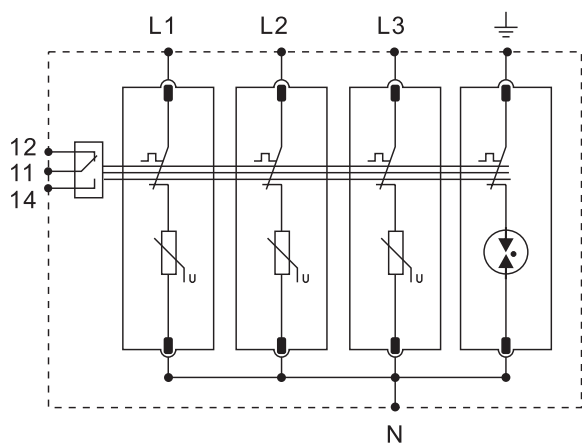

52 717 01-02

52 717 03-04

52 717 01-02

52 717 03

52 717 04

	Main	Aux
Cross-section (A)	4-35 mm ²	0,5-1,5 mm ²
Strip length (B)	12 mm	6-7 mm

MALMBERGS