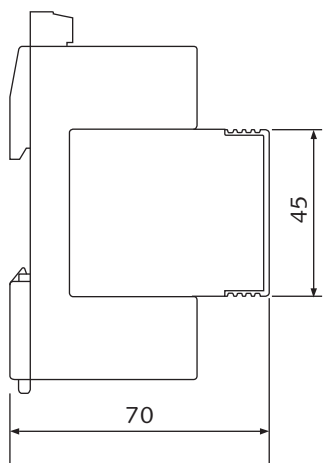

52 717 01-02

52 717 03-04

52 717 01-02

52 717 03

52 717 04

	Main	Aux
Cross-section (A)	4-35 mm ²	0,5-1,5 mm ²
Strip length (B)	12 mm	6-7 mm

MALMBERGS