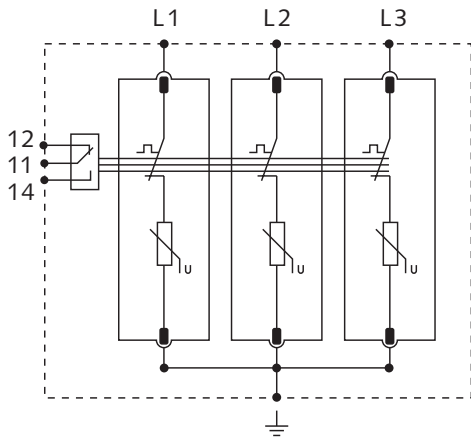

52 717 01-02

52 717 03-04

52 717 01-02

52 717 03

52 717 04

	Main	Aux
Cross-section (A)	4-35 mm ²	0,5-1,5 mm ²
Strip length (B)	12 mm	6-7 mm

MALMBERGS