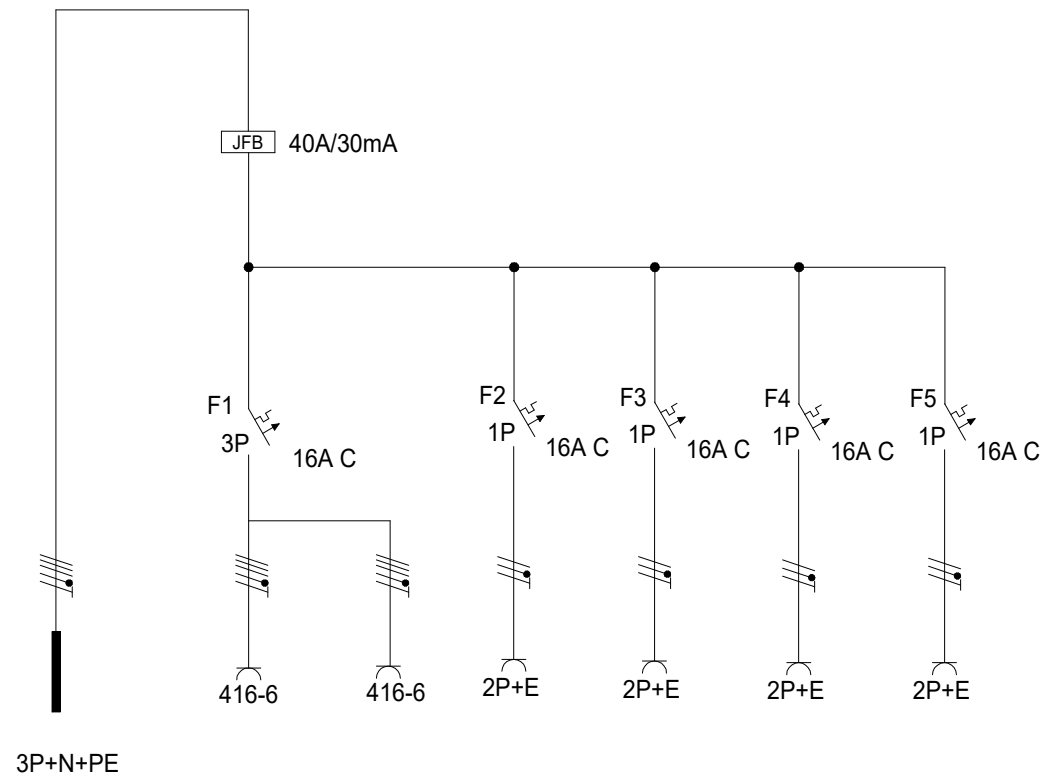

	mm
A	222
B	314
C	176
D	286

Malmbergs Elektriska AB

www.malmbergs.com
 Västra Bangatan 54, 69223 Kumla
 Tel. 019-587700 Fax 019571177

Best.nr 24 703 85
 Typ/Type
 UTTAGSCENTAL 16A 00204/1

Intag/Inlet

M25

Uttag/Outlets

63A 463-6 (363-9)	32A 432-6 (332-9)	16A 416-6 (316-9)	16A 216-6	16A Schuko (DK-uttag)
0	0	2	0	4

JFB(mA)

30	300	500
1	0	0

Ritningstyp

Enlinje&Huvudledning

Konst

RD

Blad