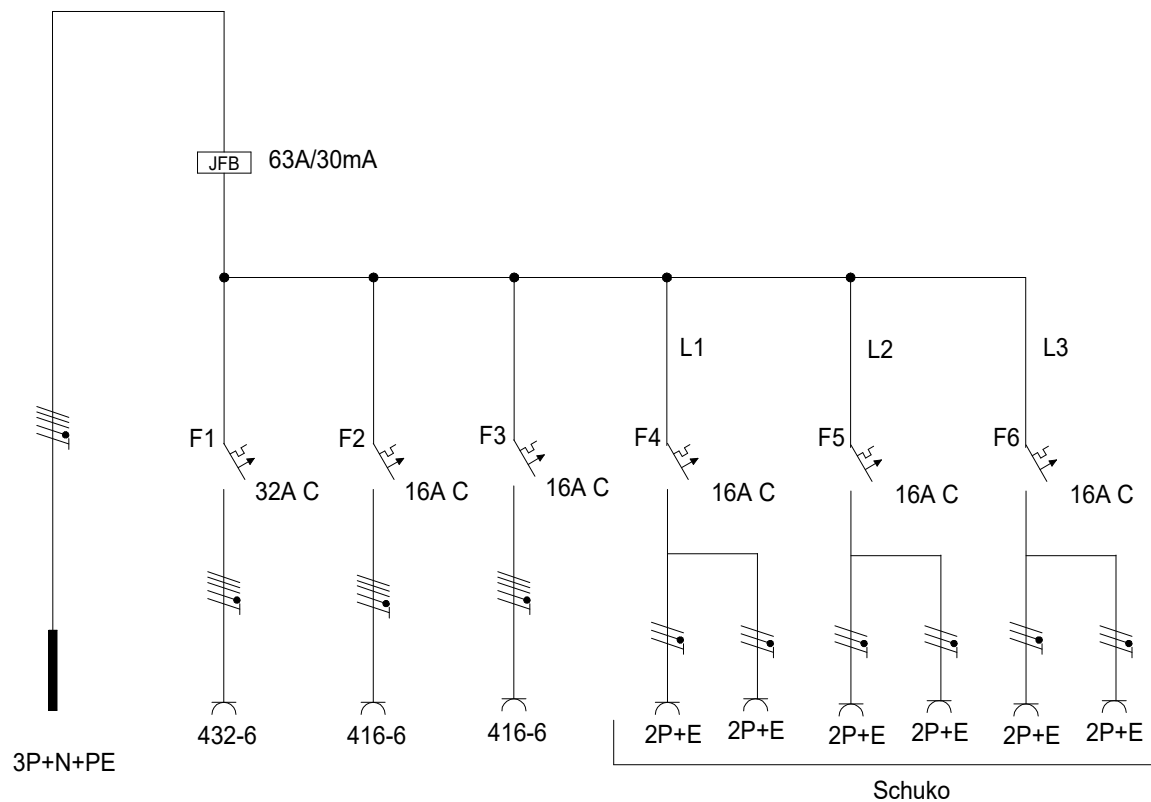

	mm
A	300
B	540
C	185
D	468
E	282
F	554
G	277

Malmbergs Elektriska AB

www.malmbergs.com
 Västra Bangatan 54, 69223 Kumla
 Tel. 019-587700 Fax 019571177

Best.nr	24 703 89	Intag/Inlet	Uttag/Outlets					JFB(mA)			Ritningstyp	Konst	Blad
			63A 463-6 (363-9)	32A 432-6 (332-9)	16A 416-6 (316-9)	16A 216-6	16A Schuko (DK-uttag)	30	300	500	Enlinje&Huvudledning	RD	1
Typ/Type	UTTGSCENTAL 32A 01206/1	M40	0	1	2	0	6	1	0	0	Datum :	20-05-07	