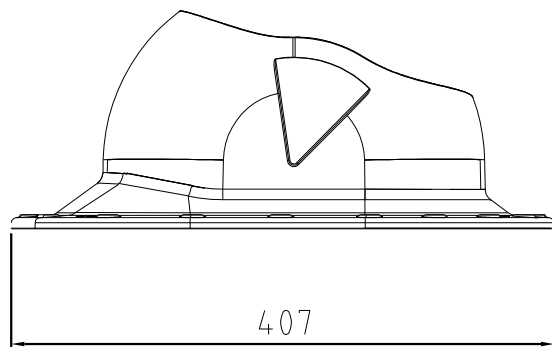

1 2 3 4 5 6 7 8

A

A

B

B

C

C

D

D

E

E

F

F

VÄRIVAIHTOEHDOT

- ☐ 7830010 MUSTA
- ☐ 7830011 HARMAA
- ☐ 7830012 RUSKEA
- ☐ 7830013 PUNAINEN
- ☐ 7830014 TIILENPUNAINEN

	NAME	SIGN.	DATE
DRAWN			
CHK'D			
APPV'D			
MFG			
Q.A			

MX-läpivientisarja konesaumakattole

Päämittakuva

DWG NO.

140A000024

REVISION

-

SCALE

SHEET OF

1 2 3 4 5 6 7 8