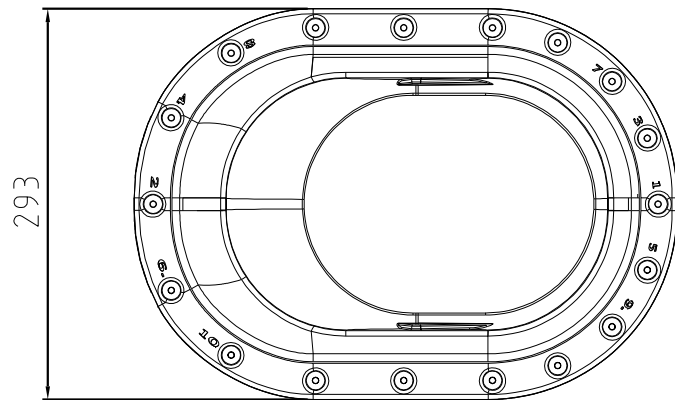

1 2 3 4 5 6 7 8

A

A

B

B

C

C

D

D

E

E

F

F

VÄRIVAIHTOEHDOT

- ☐ 7830010 MUSTA
- ☐ 7830011 HARMAA
- ☐ 7830012 RUSKEA
- ☐ 7830013 PUNAINEN
- ☐ 7830014 TIILENPUNAINEN

	NAME	SIGN.	DATE
DRAWN			
CHK'D			
APPV'D			
MFG			
Q.A			

MX-läpivientisarja konesaumakattole

Päämittakuva

DWG NO.

140A000024

REVISION

-

SCALE

SHEET OF

1 2 3 4 5 6 7 8