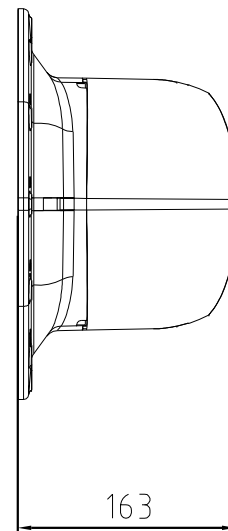

1 2 3 4 5 6 7 8

A

A

B

B

C

C

D

D

E

E

F

F

VÄRIVAIHTOEHDOT

- ☐ 7830010 MUSTA
- ☐ 7830011 HARMAA
- ☐ 7830012 RUSKEA
- ☐ 7830013 PUNAINEN
- ☐ 7830014 TIILENPUNAINEN

	NAME	SIGN.	DATE
DRAWN			
CHK'D			
APPV'D			
MFG			
Q.A			

MX-läpivientisarja konesaumakattole

Päämittakuva

DWG NO.

140A000024

REVISION

-

SCALE

SHEET OF

1 2 3 4 5 6 7 8