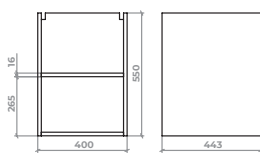

Корпус – ламіноване ДСП 16 мм
Фасад – МДФ двостороннього ламінування 16 мм
Меблі фарбовані матовою емаллю.
Дзеркало вкрите амальгамою на основі срібла, товщина 4мм.
Приховані направляючі та петлі Blum з функцією плавний дотяг – BLUMOTION
Два регульовані навіси.

Laminated chipboard frame.
Two sides laminated MDF 16 mm.
The surface is painted with dim paint.
Two drawers (16 mm two sides laminated chipboard) with Blum sliding system – BLUMOTION.
Smart mounting bracket for easy adjustment on the wall. Mirror is covered with silver based amalgama 4 mm.