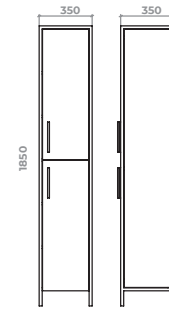

Каркас – металева профільна труба з порошковим покриттям
Корпус – ламіноване ДСП 16 мм
Фасад – МДФ двостороннього ламінування 16 мм
Шухляда білого кольору – ДСП двостороннього ламінування 16 мм. Приховані направляючі Blum з функцією плавний дотяг – BLUMOTION

Metal frame. Laminated chipboard 16 mm.
The front – two sided laminated MDF 16 mm.
Blum sliding system BLUMOTION.