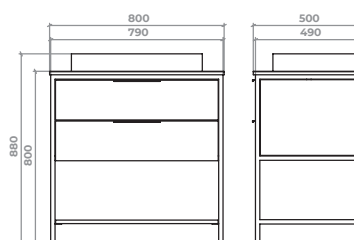

Каркас – металева профільна труба з порошковим покриттям.
Корпус і фасадна частина – ламіноване ДСП 16 мм.
Стільниця – МДФ двостороннього ламінування 16 мм.
Шухляди – ДСП двостороннього ламінування 16 мм.
Приховані направляючі Blum з функцією плавний дотяг – BLUMOTION.

Metal frame
Laminated chipboard 16 mm
Countertop – laminated MDF 16 mm
Two drawers (16 mm two sides laminated chipboard) with Blum sliding system – BLUMOTION.