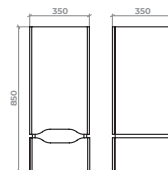

Пенал 35x35 Антрацит підвісний **40-3-5 лів., 40-3-55 пр.**

Півпенал 35x35 Антрацит **Арт. 40-3-6 лівий**

Півпенал 35x35 Антрацит **Арт. 40-3-65 правий**

Корпус – ламіноване ДСП 16 мм. Фасад – МДФ двостороннього ламінування 16 мм. Дзеркальне полотно – з покриттям амальгамою на основі срібла, товщиною 4 мм. Меблі фарбовані матовою емаллю. Навісні меблі мають два регульовані навіси.