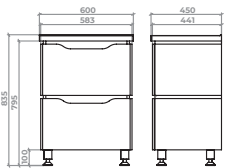

Тумба 60 олив-сіра, підвісна **Арт. 40-5-1**

Тумба 70 олив-сіра, підвісна **Арт. 40-5-2**

Тумба 80 олив-сіра, підвісна **Арт. 40-5-3**

Тумба 90 олив-сіра, підвісна **Арт. 40-5-4**