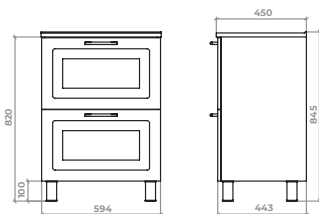

Пенал 35x35, Білий підлоговий
Арт. 48-6 правий
Арт. 48-5 лівий

Тумба 60 Сіра підлогова, Арт. 48-2

Тумба 80 Сіра підлогова, Арт. 48-4

Пенал 35x35, Сірий підлоговий
Арт. 48-8 правий
Арт. 48-7 лівий

Корпус – ламіноване ДСП 16 мм
Фасад – МДФ Двостороннього ламінування 16 мм.
Меблі фарбовані матовою емаллю.
Приховані направляючі Blum з функцією плавний дотяг – BLUMOTION. Дверцята у пеналі на петлях з плавним дотягом. Ліве або праве відкриття.
На підлогові меблі встановлені алюмінієві ніжки.