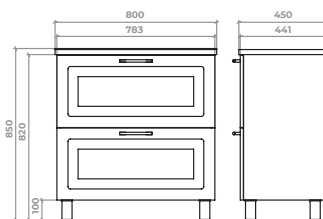

Пенал 35x35, Білий підлоговий
Арт. 48-6 правий
Арт. 48-5 лівий

Тумба 60 Сіра підлогова, Арт. 48-2

Тумба 80 Сіра підлогова, Арт. 48-4

Пенал 35x35, Сірий підлоговий
Арт. 48-8 правий
Арт. 48-7 лівий

Корпус – ламіноване ДСП 16 мм
Фасад – МДФ Двостороннього ламінування 16 мм.
Меблі фарбовані матовою емаллю.
Приховані направляючі Blum з функцією плавний дотяг – BLUMOTION. Дверцята у пеналі на петлях з плавним дотягом. Ліве або праве відкриття.
На підлогові меблі встановлені алюмінієві ніжки.