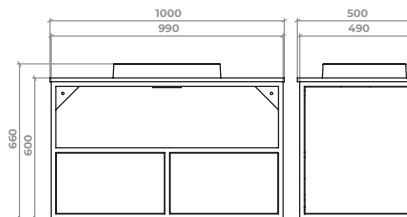

Каркас – металева профільна труба з порошковим покриттям
Корпус і фасадна частина – ламіноване ДСП 16 мм.
Шухляди – ДСП двостороннього ламінування 16 мм.
приховані направляючі Blum з функцією плавний дотяг – BLUMOTION.

Metal frame.
Laminated chipboard 16 mm
Two drawers (16 mm two sides laminated chipboard) with Blum sliding system – BLUMOTION.
Smart mounting bracket for easy adjustment on the wall.