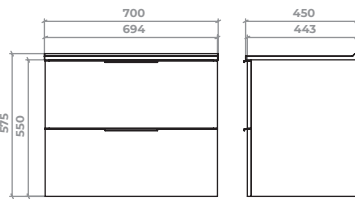

Корпус – ламіноване ДСП 16 мм.
Фасад – МДФ двостороннього ламінування 16 мм.
Меблі фарбовані матовою емаллю.
Шухляди – ДСП двостороннього ламінування 16 мм.
приховані направляючі Blum з функцією плавний дотяг –
BLUMOTION.
Два регульовані навіси.

Laminated chipboard frame.
Two sides laminated MDF 16 mm.
The surface is painted with dim paint.
Two drawers (16 mm two sides laminated chipboard) with Blum
sliding system – BLUMOTION.
Smart mounting bracket for easy adjustment on the wall.