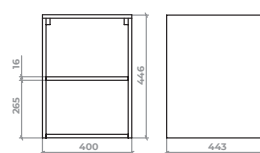

Корпус – ламіноване ДСП 16 мм
Фасад – МДФ двостороннього ламінування 16 мм
Меблі фарбовані матовою емаллю.
Дзеркало вкрите амальгамою на основі срібла, товщина 4мм.
Приховані направляючі та петлі Blum з функцією плавний дотяг – BLUMOTION
Два регульовані навіси.

Laminated chipboard frame.
Two sides laminated MDF 16 mm.
The surface is painted with dim paint.
Two drawers (16 mm two sides laminated chipboard) with Blum sliding system – BLUMOTION.
Smart mounting bracket for easy adjustment on the wall. Mirror is covered with silver based amalgama 4 mm.