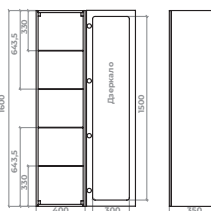

Корпус – ламіноване ДСП 16 мм
Фасад – МДФ двостороннього ламінування 16 мм
Меблі фарбовані матованою емаллю.
Дзеркало вкрите амальгамою на основі срібла, товщина 4мм.
Приховані направляючі та петлі Blum з функцією плавний дотяг – BLUMOTION
Два регульовані навіси.

Laminated chipboard frame.
Two sides laminated MDF 16 mm.
The surface is painted with dim paint.
Two drawers (16 mm two sides laminated chipboard) with Blum sliding system – BLUMOTION
Smart mounting bracket for easy adjustment on the wall. Mirror is covered with silver based amalgame 4 mm.