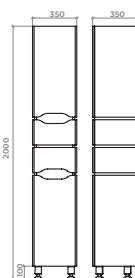

Корпус – ламіноване ДСП 16 мм. Фасад – МДФ двостороннього ламінування 16 мм. Дзеркальне полотно – з покриттям амальгамою на основі срібла, товщиною 4 мм. Меблі фарбовані матовою емаллю. Навісні меблі мають два регульовані навіси.

Laminated chipboard frame
Two sides laminated MDF 16 mm
The surface is painted with dim paint. Smart mounting bracket for easy adjustment on the wall. Tall and half cabinet: soft-close door can be fitted on the right or left.