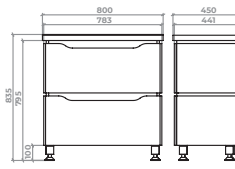

Тумба 60 Антрацит, підвісна **Арт. 40-3-1**

Тумба 70 Антрацит, підвісна **Арт. 40-3-2**

Тумба 80 Антрацит, підвісна **Арт. 40-3-3**

Тумба 90 Антрацит, підвісна **Арт. 40-3-4**