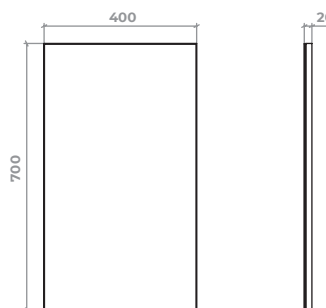

Корпус виготовлені з ДСП Дуб Корабельний двостороннього ламінування 16мм. Фасадні частини з МДФ двостороннього ламінування товщиною 16 мм. Поверхня меблів покрита 3-ма шарами ґрунта і 2-ма шарами матової емалі. Дверцята на петлях з інтегрованим BLUMOTION, виробник Blum. Інтегрована ручка. Меблі підвісні, вмонтовані два регульовані навіси виробник Blum.

Frame cabinet – two sides laminated chipboard 16 mm. Front sides – laminated MDF 16 mm. The surface has 3 layer priming and 2 layer dim paint. Blum furniture. Blumotion system. Smart mounting bracket (Blum) for easy adjustment on the wall.