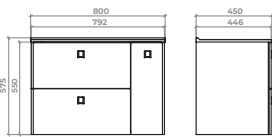

Пенал 35x35, оливково-сірий, підвісний, **Арт. 38-3-3 лівий, 38-3-4 правий**