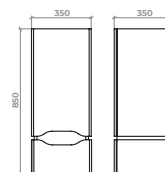

Корпус – ламіноване ДСП 16 мм. Фасад – МДФ двостороннього ламінування 16 мм. Дзеркальне полотно – з покриттям амальгамою на основі срібла, товщиною 4 мм. Меблі фарбовані матовою емаллю. Навісні меблі мають два регульовані навіси.

Laminated chipboard frame Two sides laminated MDF 16 mm The surface is painted with dim paint Smart mounting bracket for easy adjustment on the wall. Tall and half cabinet: soft-close door can be fitted on the right or left.