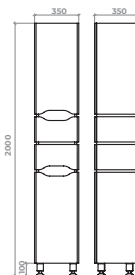

Корпус – ламіноване ДСП 16 мм. Фасад – МДФ двостороннього ламінування 16 мм. Дзеркальне полотно – з покриттям амальгамою на основі срібла, товщиною 4 мм. Меблі фарбовані матовою емаллю. Навісні меблі мають два регульовані навіси.

Laminated chipboard frame
Two sides laminated MDF 16 mm
The surface is painted with dim paint. Smart mounting bracket for easy adjustment on the wall. Tall and half cabinet: soft-close door can be fitted on the right or left.