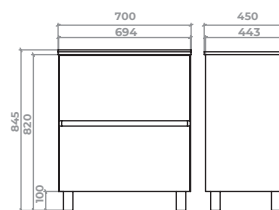

Етна – тумба з шухлядами плавного типу закривання. Умивальник штучний камінь. Можлива ширина тумби – 70/80см. Колір білий, антрацит мат.

Etna – basin vanity unit with soft-close drawers. Silestone washbasin. Available in following widths – 70/80 cm. Colour: dim white, dim anthracite.

Тумба 70, Біла, підлогова, Арт. 45-1-1