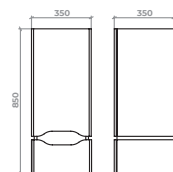

Пенал 35x35 олив-сірий підвісний **40-5-5 лів. 40-5-55 пр.**

Півпенал 35x35 оливково-сірий **Арт. 40-5-6 лівий**

Півпенал 35x35 оливково-сірий **Арт. 40-5-65 правий**

Корпус – ламіноване ДСП 16 мм. Фасад – МДФ двостороннього ламінування 16 мм. Дзеркальне полотно – з покриттям амальгамою на основі срібла, товщиною 4 мм. Меблі фарбовані матовою емаллю. Навісні меблі мають два регульовані навіси.