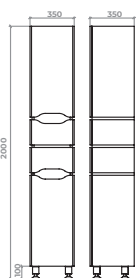

Корпус – ламіноване ДСП 16 мм. Фасад – МДФ двостороннього ламінування 16 мм. Дзеркальне полотно – з покриттям амальгамою на основі срібла, товщиною 4 мм. Меблі фарбовані матовою емаллю. Навісні меблі мають два регульовані навіси.

Laminated chipboard frame
Two sides laminated MDF 16 mm
The surface is painted with dim paint. Smart mounting bracket for easy adjustment on the wall. Tall and half cabinet: soft-close door can be fitted on the right or left.