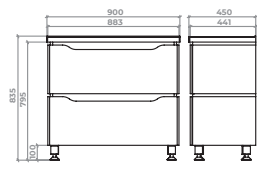

Тумба 60 Антрацит, підвісна **Арт. 40-3-1**

Тумба 70 Антрацит, підвісна **Арт. 40-3-2**

Тумба 80 Антрацит, підвісна **Арт. 40-3-3**

Тумба 90 Антрацит, підвісна **Арт. 40-3-4**