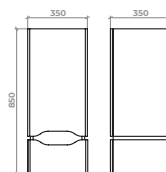

Пенал 35x35 олив-сірий підвісний **40-5-5 лів. 40-5-55 пр.**

Півпенал 35x35 оливково-сірий **Арт. 40-5-6 лівий**

Півпенал 35x35 оливково-сірий **Арт. 40-5-65 правий**

Корпус – ламіноване ДСП 16 мм. Фасад – МДФ двостороннього ламінування 16 мм. Дзеркальне полотно – з покриттям амальгамою на основі срібла, товщиною 4 мм. Меблі фарбовані матовою емаллю. Навісні меблі мають два регульовані навіси.