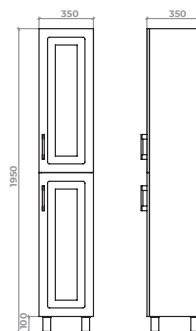

Корпус – ламіноване ДСП 16 мм
Фасад – МДФ Двостороннього ламінування 16 мм.
Меблі фарбовані матовою емаллю.
Приховані направляючі Blum з функцією плавний дотяг – BLUMOTION. Дверцята у пеналі на петлях з плавним дотягом. Ліве або праве відкриття.
На підлогові меблі встановлені алюмінієві ніжки.

Laminated chipboard frame
Two sides laminated MDF 16 mm
The surface is painted with dim paint
Two drawers (16 mm two sides laminated chipboard) with Blum sliding system – BLUMOTION.
Tall cabinet: two soft-close doors can be fitted on the right or left
Aluminum furniture legs.