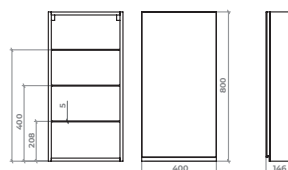

Корпус – ламіноване ДСП 16 мм
Фасад – МДФ двостороннього ламінування 16 мм
Меблі фарбовані матованою емаллю.
Дзеркало вкрите амальгамою на основі срібла, товщина 4мм.
Приховані направляючі та петлі Blum з функцією плавний дотяг – BLUMOTION
Два регульовані навіси.

Laminated chipboard frame.
Two sides laminated MDF 16 mm.
The surface is painted with dim paint.
Two drawers (16 mm two sides laminated chipboard) with Blum sliding system – BLUMOTION
Smart mounting bracket for easy adjustment on the wall. Mirror is covered with silver based amalgame 4 mm.