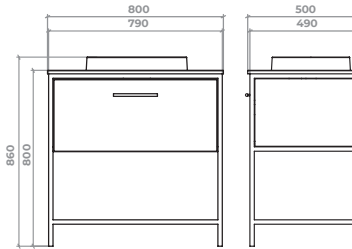

Каркас – металева профільна труба з порошковим покриттям
Корпус – ламіноване ДСП 16 мм
Фасад – МДФ двостороннього ламінування 16 мм
Шухляда білого кольору – ДСП двостороннього ламінування 16 мм. Приховані направляючі Blum з функцією плавний дотяг – BLUMOTION

Metal frame. Laminated chipboard 16 mm.
The front – two sided laminated MDF 16 mm.
Blum sliding system BLUMOTION.