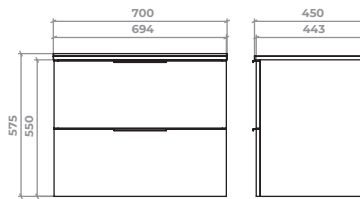

Корпус – ламіноване ДСП 16 мм.
Фасад – МДФ двостороннього ламінування 16 мм.
Меблі фарбовані матовою емаллю.
Шухляди – ДСП двостороннього ламінування 16 мм.
приховані направляючі Blum з функцією плавний дотяг –
BLUMOTION.
Два регульовані навіси.

Laminated chipboard frame.
Two sides laminated MDF 16 mm.
The surface is painted with dim paint.
Two drawers (16 mm two sides laminated chipboard) with Blum
sliding system – BLUMOTION.
Smart mounting bracket for easy adjustment on the wall.