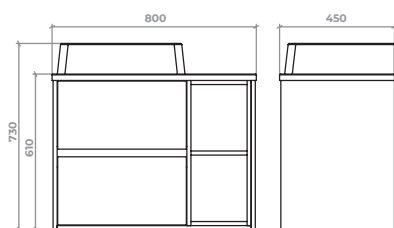

Пенал 44x33 Білий, підвісний,
Арт. 41-1-3 лівий
Арт. 41-1-4 правий

Корпус – ламіноване ДСП 16 мм
Фасад – МДФ двостороннього Ламінування 16 мм
Меблі фарбовані матовою емаллю.
Шухляди – ДСП двостороннього ламінування 16 мм.
Приховані направляючі Blum з функцією плавний дотяг – BLUMOTION. Два регульовані навіси

Laminated chipboard frame 16 mm
Two sides laminated MDF 16 mm
The surface is painted with dim paint
Two drawers (16 mm two sides laminated chipboard) with Blum sliding system – BLUMOTION.
Tall cabinet: two soft-close doors can be fitted on the right or left
Smart mounting bracket for easy adjustment on the wall.