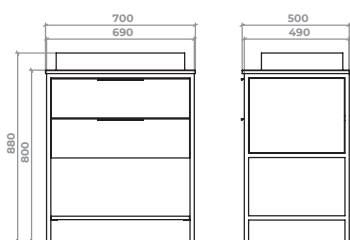

Каркас – металева профільна труба з порошковим покриттям.
Корпус і фасадна частина – ламіноване ДСП 16 мм.
Стільниця – МДФ двостороннього ламінування 16 мм.
Шухляди – ДСП двостороннього ламінування 16 мм.
Приховані направляючі Blum з функцією плавний дотяг – BLUMOTION.

Metal frame
Laminated chipboard 16 mm
Countertop – laminated MDF 16 mm
Two drawers (16 mm two sides laminated chipboard) with Blum sliding system – BLUMOTION.