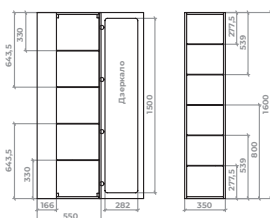

Корпус – ламіноване ДСП 16 мм
Фасад – МДФ двостороннього ламінування 16 мм
Меблі фарбовані матованою емаллю.
Дзеркало вкрите амальгамою на основі срібла, товщина 4мм.
Приховані направляючі та петлі Blum з функцією плавний дотяг – BLUMOTION
Два регульовані навіси.

Laminated chipboard frame.
Two sides laminated MDF 16 mm.
The surface is painted with dim paint.
Two drawers (16 mm two sides laminated chipboard) with Blum sliding system – BLUMOTION
Smart mounting bracket for easy adjustment on the wall. Mirror is covered with silver based amalgame 4 mm.