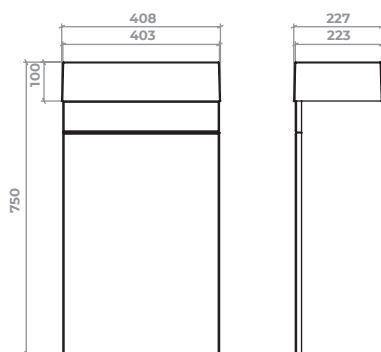

Корпус виготовлені з ДСП Дуб Корабельний двостороннього ламінування 16мм. Фасадні частини з МДФ двостороннього ламінування товщиною 16 мм. Поверхня меблів покрита 3-ма шарами ґрунта і 2-ма шарами матової емалі. Дверцята на петлях з інтегрованим BLUMOTION, виробник Blum. Інтегрована ручка. Меблі підвісні, вмонтовані два регульовані навіси виробник Blum.

Frame cabinet – two sides laminated chipboard 16 mm. Front sides – laminated MDF 16 mm. The surface has 3 layer priming and 2 layer dim paint. Blum furniture. Blumotion system. Smart mounting bracket (Blum) for easy adjustment on the wall.