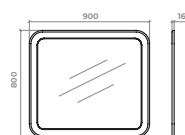

Корпус – ламіноване ДСП 16 мм. Фасад – МДФ двостороннього ламінування 16 мм. Дзеркальне полотно – з покриттям амальгамою на основі срібла, товщиною 4 мм. Меблі фарбовані матовою емаллю. Навісні меблі мають два регульовані навіси.

Laminated chipboard frame Two sides laminated MDF 16 mm The surface is painted with dim paint Smart mounting bracket for easy adjustment on the wall. Tall and half cabinet: soft-close door can be fitted on the right or left.