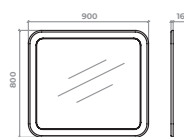

Корпус – ламіноване ДСП 16 мм. Фасад – МДФ двостороннього ламінування 16 мм. Дзеркальне полотно – з покриттям амальгамою на основі срібла, товщиною 4 мм. Меблі фарбовані матовою емаллю. Навісні меблі мають два регульовані навіси.

Laminated chipboard frame
Two sides laminated MDF 16 mm
The surface is painted with dim paint. Smart mounting bracket for easy adjustment on the wall. Tall and half cabinet: soft-close door can be fitted on the right or left.