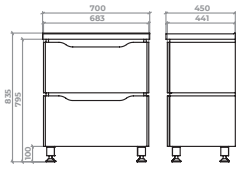

Тумба 60 Антрацит, підвісна **Арт. 40-3-1**

Тумба 70 Антрацит, підвісна **Арт. 40-3-2**

Тумба 80 Антрацит, підвісна **Арт. 40-3-3**

Тумба 90 Антрацит, підвісна **Арт. 40-3-4**