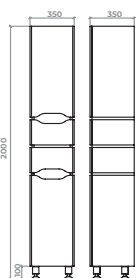

Корпус – ламіноване ДСП 16 мм. Фасад – МДФ двостороннього ламінування 16 мм. Дзеркальне полотно – з покриттям амальгамою на основі срібла, товщиною 4 мм. Меблі фарбовані матовою емаллю. Навісні меблі мають два регульовані навіси.

Laminated chipboard frame Two sides laminated MDF 16 mm The surface is painted with dim paint Smart mounting bracket for easy adjustment on the wall. Tall and half cabinet: soft-close door can be fitted on the right or left.