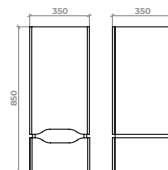

Півпенал 35x35
Білий
Арт. 40-1-6 лівий

Півпенал 35x35
Білий
Арт. 40-1-65 правий

Корпус – ламіноване ДСП 16 мм. Фасад – МДФ двостороннього ламінування 16 мм. Дзеркальне полотно – з покриттям амальгамою на основі срібла, товщиною 4 мм. Меблі фарбовані матовою емаллю. Навісні меблі мають два регульовані навіси.