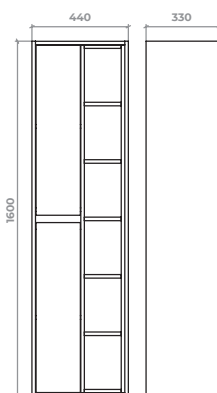

Пенал 44x33 Білий, підвісний,
Арт. 41-1-3 лівий
Арт. 41-1-4 правий

Корпус – ламіноване ДСП 16 мм
Фасад – МДФ двостороннього Ламінування 16 мм
Меблі фарбовані матовою емаллю.
Шухляди – ДСП двостороннього ламінування 16 мм.
Приховані направляючі Blum з функцією плавний дотяг – BLUMOTION. Два регульовані навіси

Laminated chipboard frame 16 mm
Two sides laminated MDF 16 mm
The surface is painted with dim paint
Two drawers (16 mm two sides laminated chipboard) with Blum sliding system – BLUMOTION.
Tall cabinet: two soft-close doors can be fitted on the right or left
Smart mounting bracket for easy adjustment on the wall.