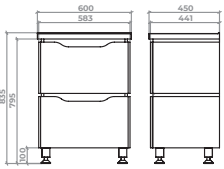

Тумба 60 Антрацит, підвісна **Арт. 40-3-1**

Тумба 70 Антрацит, підвісна **Арт. 40-3-2**

Тумба 80 Антрацит, підвісна **Арт. 40-3-3**

Тумба 90 Антрацит, підвісна **Арт. 40-3-4**