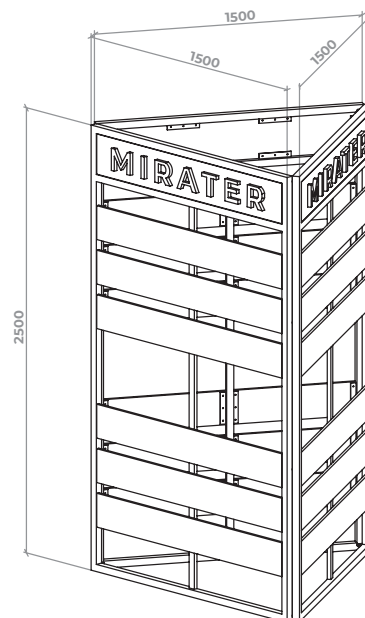

LED Світильник 60 – ширина 60см,
потужність – 12Вт, габарити: 600*106*42мм,
напруга 230В/50Гц,
Арт. 42-4-2

Стенд з металу розбірний з логотипом,
Арт. 42-4-1
Metal frame for expo samples.

Дзеркала із світлодіодною підсвіткою.