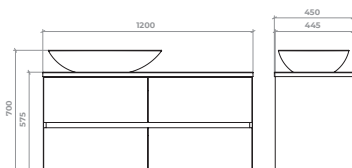

Корпус і фасадні частини виготовлені з МДФ двостороннього ламінування 16мм. Поверхня меблів вкрита 3-ма шарами грунту і 2-ма шарами матової емалі. Тумба має чотири шухляди – TANDEMBOX antaro (металеві боковини шухляд) з інтегрованим BLUMOTION, на нижні шухляди встановлено прямокутний рейлінг, виробник Blum. Інтегрована ручка. Меблі підвісні, вмонтовані чотири регульовані навіси Mesan.

Frame and front – two sides laminated MDF 16 mm. The surface has 3 layer priming and 2 layer dim paint: Four drawers TANDEMBOX antaro (metal shelf sides), BLUMOTION, BLUM furnirure. Smart mounting 4 brackets (Mesan) for easy adjustment on the wall.