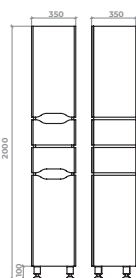

Корпус – ламіноване ДСП 16 мм. Фасад – МДФ двостороннього ламінування 16 мм. Дзеркальне полотно – з покриттям амальгамою на основі срібла, товщиною 4 мм. Меблі фарбовані матовою емаллю. Навісні меблі мають два регульовані навіси.

Laminated chipboard frame Two sides laminated MDF 16 mm The surface is painted with dim paint Smart mounting bracket for easy adjustment on the wall. Tall and half cabinet: soft-close door can be fitted on the right or left.