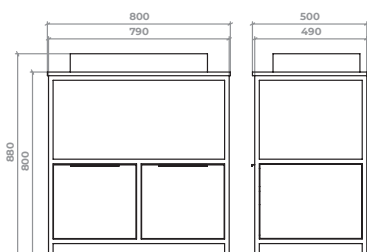

Каркас – металева профільна труба з порошковим покриттям.
Корпус і фасадна частина – ламіноване ДСП 16 мм.
Шухляди – ДСП двостороннього ламінування 16 мм.
Приховані направляючі Blum з функцією плавний дотяг – BLUMOTION.

Metal frame.
Laminated chipboard 16 mm
Two drawers (16 mm two sides laminated chipboard) with Blum sliding system – BLUMOTION.