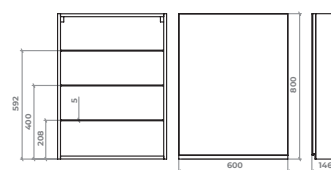

Корпус – ламіноване ДСП 16 мм
Фасад – МДФ двостороннього ламінування 16 мм
Меблі фарбовані матованою емаллю.
Дзеркало вкрите амальгамою на основі срібла, товщина 4мм.
Приховані направляючі та петлі Blum з функцією плавний дотяг – BLUMOTION
Два регульовані навіси.

Laminated chipboard frame.
Two sides laminated MDF 16 mm.
The surface is painted with dim paint.
Two drawers (16 mm two sides laminated chipboard) with Blum sliding system – BLUMOTION
Smart mounting bracket for easy adjustment on the wall. Mirror is covered with silver based amalgame 4 mm.