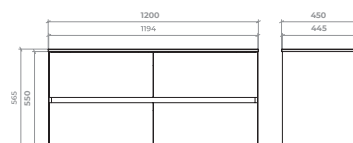

Корпус і фасадні частини виготовлені з МДФ двостороннього ламінування 16мм. Поверхня меблів вкрита 3-ма шарами грунту і 2-ма шарами матової емалі. Тумба має чотири шухляди – TANDEMBOX antaro (металеві боковини шухляд) з інтегрованим BLUMOTION, на нижні шухляди встановлено прямокутний рейлінг, виробник Blum. Інтегрована ручка. Меблі підвісні, вмонтовані чотири регульовані навіси Mesan.

Frame and front – two sides laminated MDF 16 mm. The surface has 3 layer priming and 2 layer dim paint: Four drawers TANDEMBOX antaro (metal shelf sides), BLUMOTION, BLUM furnirure. Smart mounting 4 brackets (Mesan) for easy adjustment on the wall.