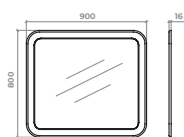

Дзеркало Антрацит
60 - **Арт. 40-4-7**
70 - **Арт. 40-4-8**
80 - **Арт. 40-4-9**
90 - **Арт. 40-4-10**

Корпус – ламіноване ДСП 16 мм. Фасад – МДФ двостороннього ламінування 16 мм. Дзеркальне полотно – з покриттям амальгамою на основі срібла, товщиною 4 мм. Меблі фарбовані матовою емаллю. Навісні меблі мають два регульовані навіси.

Laminated chipboard frame
Two sides laminated MDF 16 mm
The surface is painted with dim paint Smart mounting bracket for easy adjustment on the wall. Tall and half cabinet: soft-close door can be fitted on the right or left.