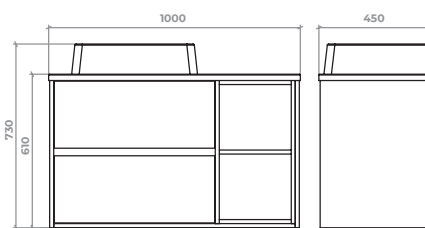

Пенал 44x33 Білий, підвісний,
Арт. 41-1-3 лівий
Арт. 41-1-4 правий

Корпус – ламіноване ДСП 16 мм
Фасад – МДФ двостороннього Ламінування 16 мм
Меблі фарбовані матовою емаллю.
Шухляди – ДСП двостороннього ламінування 16 мм.
Приховані направляючі Blum з функцією плавний дотяг – BLUMOTION. Два регульовані навіси

Laminated chipboard frame 16 mm
Two sides laminated MDF 16 mm
The surface is painted with dim paint
Two drawers (16 mm two sides laminated chipboard) with Blum sliding system – BLUMOTION.
Tall cabinet: two soft-close doors can be fitted on the right or left
Smart mounting bracket for easy adjustment on the wall.