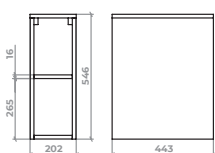

Корпус – ламіноване ДСП 16 мм
Фасад – МДФ двостороннього ламінування 16 мм
Меблі фарбовані матовою емаллю.
Дзеркало вкрите амальгамою на основі срібла, товщина 4мм.
Приховані направляючі та петлі Blum з функцією плавний дотяг – BLUMOTION
Два регульовані навіси.

Laminated chipboard frame.
Two sides laminated MDF 16 mm.
The surface is painted with dim paint.
Two drawers (16 mm two sides laminated chipboard) with Blum sliding system – BLUMOTION.
Smart mounting bracket for easy adjustment on the wall. Mirror is covered with silver based amalgama 4 mm.