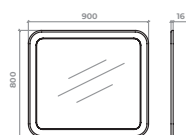

Дзеркало олив-сіре
60 - **Арт. 40-5-7**
70 - **Арт. 40-5-8**
80 - **Арт. 40-5-9**
90 - **Арт. 40-5-10**

Корпус – ламіноване ДСП 16 мм. Фасад – МДФ двостороннього ламінування 16 мм. Дзеркальне полотно – з покриттям амальгамою на основі срібла, товщиною 4 мм. Меблі фарбовані матовою емаллю. Навісні меблі мають два регульовані навіси.

Laminated chipboard frame
Two sides laminated MDF 16 mm
The surface is painted with dim paint. Smart mounting bracket for easy adjustment on the wall. Tall and half cabinet: soft-close door can be fitted on the right or left.