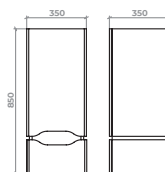

Корпус – ламіноване ДСП 16 мм. Фасад – МДФ двостороннього ламінування 16 мм. Дзеркальне полотно – з покриттям амальгамою на основі срібла, товщиною 4 мм. Меблі фарбовані матовою емаллю. Навісні меблі мають два регульовані навіси.

Laminated chipboard frame Two sides laminated MDF 16 mm The surface is painted with dim paint Smart mounting bracket for easy adjustment on the wall. Tall and half cabinet: soft-close door can be fitted on the right or left.