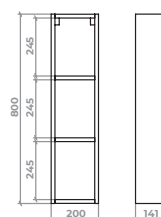

Корпус – ламіноване ДСП 16 мм
Фасад – МДФ двостороннього ламінування 16 мм
Меблі фарбовані матовою емаллю.
Дзеркало вкрите амальгамою на основі срібла, товщина 4мм.
Приховані направляючі та петлі Blum з функцією плавний дотяг – BLUMOTION
Два регульовані навіси.

Laminated chipboard frame.
Two sides laminated MDF 16 mm.
The surface is painted with dim paint.
Two drawers (16 mm two sides laminated chipboard) with Blum sliding system – BLUMOTION.
Smart mounting bracket for easy adjustment on the wall. Mirror is covered with silver based amalgama 4 mm.