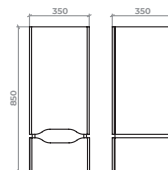

Півпенал 35x35
Білий
Арт. 40-1-6 лівий

Півпенал 35x35
Білий
Арт. 40-1-65 правий

Корпус – ламіноване ДСП 16 мм. Фасад – МДФ двостороннього ламінування 16 мм. Дзеркальне полотно – з покриттям амальгамою на основі срібла, товщиною 4 мм. Меблі фарбовані матовою емаллю. Навісні меблі мають два регульовані навіси.