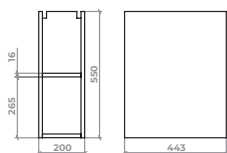

Корпус – ламіноване ДСП 16 мм
Фасад – МДФ двостороннього ламінування 16 мм
Меблі фарбовані матовою емаллю.
Дзеркало вкрите амальгамою на основі срібла, товщина 4мм.
Приховані направляючі та петлі Blum з функцією плавний дотяг – BLUMOTION
Два регульовані навіси.

Laminated chipboard frame.
Two sides laminated MDF 16 mm.
The surface is painted with dim paint.
Two drawers (16 mm two sides laminated chipboard) with Blum sliding system – BLUMOTION.
Smart mounting bracket for easy adjustment on the wall. Mirror is covered with silver based amalgama 4 mm.