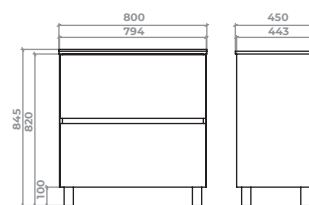

Тумба 80, Біла, підлогова, Арт. 45-1-3