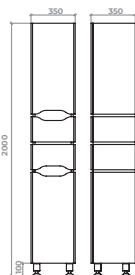

Корпус – ламіноване ДСП 16 мм. Фасад – МДФ двостороннього ламінування 16 мм. Дзеркальне полотно – з покриттям амальгамою на основі срібла, товщиною 4 мм. Меблі фарбовані матовою емаллю. Навісні меблі мають два регульовані навіси.

Laminated chipboard frame
Two sides laminated MDF 16 mm
The surface is painted with dim paint. Smart mounting bracket for easy adjustment on the wall. Tall and half cabinet: soft-close door can be fitted on the right or left.