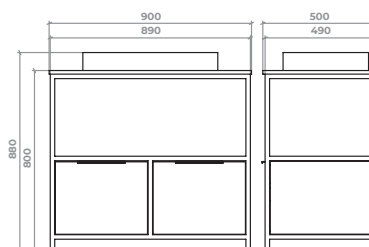

Каркас – металева профільна труба з порошковим покриттям.
Корпус і фасадна частина – ламіноване ДСП 16 мм.
Шухляди – ДСП двостороннього ламінування 16 мм.
Приховані направляючі Blum з функцією плавний дотяг – BLUMOTION.

Metal frame.
Laminated chipboard 16 mm
Two drawers (16 mm two sides laminated chipboard) with Blum sliding system – BLUMOTION.