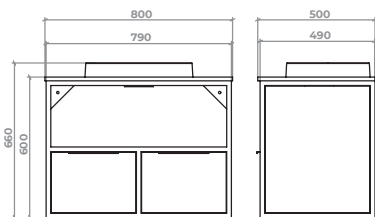

Каркас – металева профільна труба з порошковим покриттям
Корпус і фасадна частина – ламіноване ДСП 16 мм.
Шухляди – ДСП двостороннього ламінування 16 мм.
приховані направляючі Blum з функцією плавний дотяг – BLUMOTION.

Metal frame.
Laminated chipboard 16 mm
Two drawers (16 mm two sides laminated chipboard) with Blum sliding system – BLUMOTION.
Smart mounting bracket for easy adjustment on the wall.