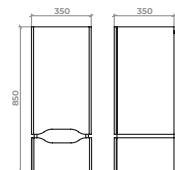

Пенал 35x35 Антрацит підвісний **40-3-5 лів., 40-3-55 пр.**

Півпенал 35x35 Антрацит **Арт. 40-3-6 лівий**

Півпенал 35x35 Антрацит **Арт. 40-3-65 правий**

Корпус – ламіноване ДСП 16 мм. Фасад – МДФ двостороннього ламінування 16 мм. Дзеркальне полотно – з покриттям амальгамою на основі срібла, товщиною 4 мм. Меблі фарбовані матовою емаллю. Навісні меблі мають два регульовані навіси.