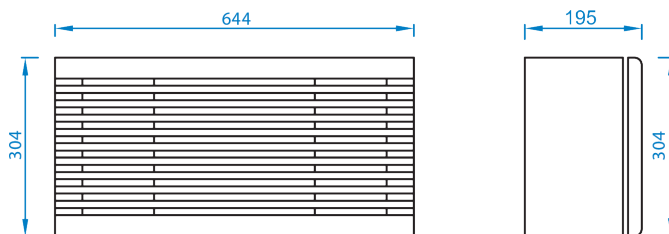

Toimitukseen sisältyy

Kasettisuodatin F7, 166 x 266 x 24mm
Ulkoilmaritilä 180 x 180mm
Korvausilmaputki pit. 370mm, Ø 130mm
Verkkojohto 1,9m, maadoitetulla pistotulppa-liitännällä

Kuvassa vasenkätinen (tuloilmakammio vasemmalla)