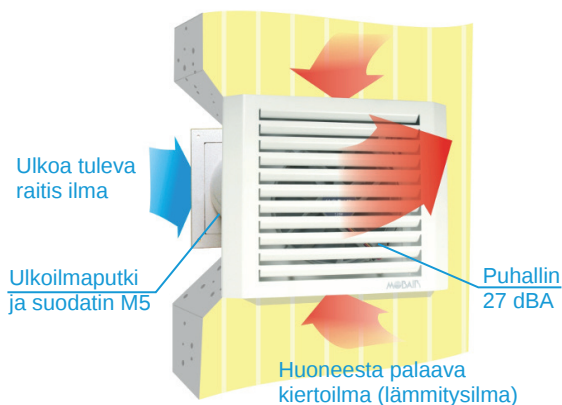

Toimitukseen sisältyy

Kasettsuodatin F5
Ulkoilmaritilä Ø 128mm
Korvausilmaputki pit. 370mm, Ø 103mm
Käyttökytkin kyljessä lämmittimelle
Verkkojohto 1,9m, maadoittamaton pistotulppa

Korvausilmalaitte kiertoilmalämmityksellä

Mobair 2030S

Kiertoilmalla lämmittävä korvausilmalaitte

Käyttökohteet

Koneellisella tai painovoimaisella poistoilmavaihdolla varustetut huoneistot

Tekniset tiedot

Ottoteho vain 1,0W
Pussisuodatin M5 ulkoilmaputkessa
Korvausilman lämmitys kiertoilmalla (huoneen yläosan lämpökerrostumalla)
Ilmavirta 20 dm³/s josta ulkoilmaa 6-12dm³/s
Äänitaso 27dBA

Toimitukseen sisältyy

Pussisuodatin M5
Ulkoilmaritilä Ø 128mm
Korvausilmaputki pit. 370mm, Ø 103mm
Pistotulppamuuntaja 230V - 8,5V DC
Verkkojohto 8m

Painovoimaiseen ja koneelliseen ilmanvaihtoon!

Lämmönsiirtopuhallin

Mobair 4100

Käyttökohteet

Ilmalämpöpumpun/takkahuoneen lämpöenergian siirtämiseen huoneesta toiseen

Tekniset tiedot

Ilmavirta 73m³/h
Puhaltimien tehonkulutus 4,0W
Äänitaso 25dBA

Toimitukseen sisältyy

2 x säleiköt 600 x 260mm
Koneikko 3 puhaltimella, syvyys säädettävissä
Pistotulppamuuntaja 230V - 8,5V DC
Verkkojohto 8m