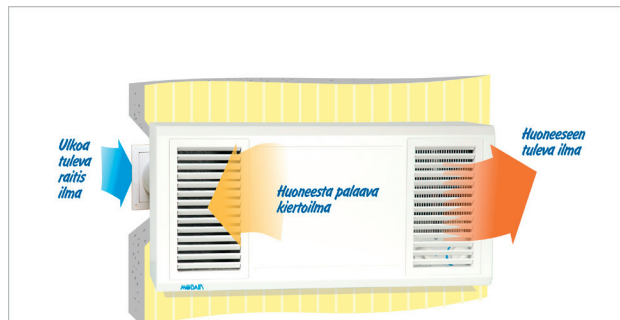

Korvausilmalaite / sisäilmansuodatin

Mobair 2080 (korvaa 2075)

Käyttökohteet

Koneellisella tai painovoimaisella poistoilmanvaihdoilla varustetut luokkahuoneet, liiketilat, palvelukiinteistöt

Tekniset tiedot

Kasettisuodatin F7 ulko-, / kiertoilmalle
Korvausilman lämmitys ensisijaisesti kiertoilmalla, lisäksi termostaattiohjattu vastus
5 nopeuksinen puhallin
Ilmavirta 15/31/37/43/50dm³/s
Sähkökytkentä 4,5 A / 230V
Termostaattisesti säätävä lämmitin 20-950W
Vetokytkin
Laite toimitetaan joko oikea- tai vasenkätisenä

Toimitukseen sisältyy

Kasettisuodatin F7, 166 x 266 x 24mm
Ulkoilmaritilä 180 x 180mm
Korvausilmaputki pit. 370mm, Ø 130mm
Verkkojohto 1,9m, maadoitetulla pistotulppa-liitännällä

Kuvassa vasenkätinen (tuloilmakammio vasemmalla)