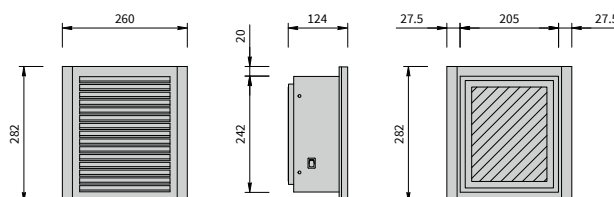

Korvausilmalaite lämmitysvastuksella

Mobair 2010

Vastuksella lämmittävä korvausilmalaite

Käyttökohteet

Koneellisella poistoilmanvaihdoilla varustetut huoneistot

Tekniset tiedot

Integroitu kasettsuodatin F5
Lämmitysteho tarvittaessa 20-600W, poiskytkettävissä
Ilmavirta 6-12dm³/s
Sähkökytkentä 4A/230V

Toimitukseen sisältyy

Kasettsuodatin M5
Ulkoilmaritilä Ø 128 mm
Korvausilmaputki pit. 370mm, Ø 103mm
Verkkojohto 1,9m, maadoittamaton pistotulppa

Korvausilmalaite kiertoilma-/vastuslämmityksellä

Mobair 2015

Kiertoilmalla ja vastuksella lämmittävä korvausilmalaite

Käyttökohteet

Painovoimaisella tai koneellisella poistoilmanvaihdoilla varustetut huoneistot ja vapaa-ajanasunnot

Tekniset tiedot

- Kokonaisilmavirta: 6-12dm³/s
- Puhaltimen tehonkulutus: 1,0W
- Lämmitysteho: 20-600W
- M5 pussisuodatin ulkoilmaputkessa
- Äänitaso: 27dB(A)
- Sähkökytkentä: 4,0A / 230V

Toimitukseen sisältyy

Kasettsuodatin F5
Ulkoilmaritilä Ø 128mm
Korvausilmaputki pit. 370mm, Ø 103mm
Käyttökytkin kyljessä lämmittimelle
Verkkojohto 1,9m, maadoittamaton pistotulppa