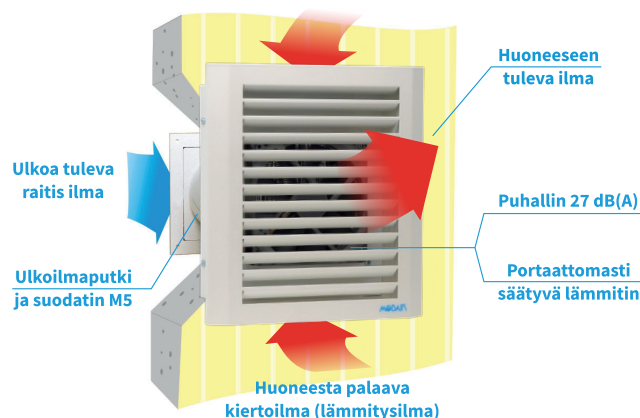

Kiertoilmalla ja vastuksella lämmittävä korvausilmalaite

Käyttökohteet

Painovoimaisella tai koneellisella poistoilmanvaihdoilla varustetut huoneistot ja vapaa-ajanasunnot

Tekniset tiedot

- Kokonaisilmavirta: 6-12dm³/s
- Puhaltimen tehonkulutus: 1,0W
- Lämmitysteho: 20-600W
- M5 pussisuodatin ulkoilmaputkessa
- Äänitaso: 27dB(A)
- Sähkökytkentä: 4,0A / 230V

Toimitukseen sisältyy

Kasettsuodatin F5
Ulkoilmaritilä Ø 128mm
Korvausilmaputki pit. 370mm, Ø 103mm
Käyttökytkin kyljessä lämmittimelle
Verkkojohto 1,9m, maadoittamaton pistotulppa

Korvausilmalaitte kiertoilmalämmityksellä