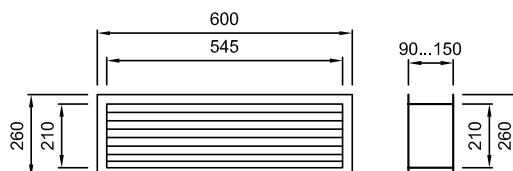

Toimitukseen sisältyy

2 x säleiköt 600 x 260mm
Koneikko 3 puhaltimella, syvyys säädettävissä
Pistotulppamuuntaja 230V - 8,5V DC
Verkkojohto 8m

Lisävarusteet Mobair 4101 siirtoilmasäleikkö, 2kpl