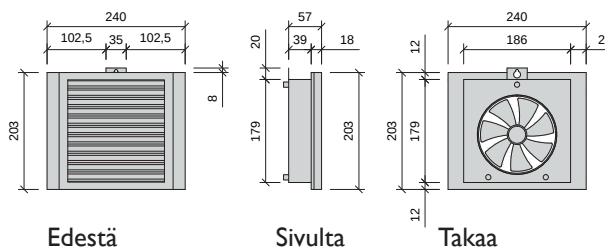

Korvausilmalaitte kiertoilmalämmityksellä

Mobair 2030S

Kiertoilmalla lämmittävä korvausilmalaitte

Käyttökohteet

Koneellisella tai painovoimaisella poistoilmavaihdolla varustetut huoneistot

Tekniset tiedot

Ottoteho vain 1,0W
Pussisuodatin M5 ulkoilmaputkessa
Korvausilman lämmitys kiertoilmalla (huoneen yläosan lämpökerrostumalla)
Ilmavirta 20 dm³/s josta ulkoilmaa 6-12dm³/s
Äänitaso 27dBA

Toimitukseen sisältyy

Pussisuodatin M5
Ulkoilmaritilä Ø 128mm
Korvausilmaputki pit. 370mm, Ø 103mm
Pistotulppamuuntaja 230V - 8,5V DC
Verkkojohto 8m

Painovoimaiseen ja koneelliseen ilmanvaihtoon!