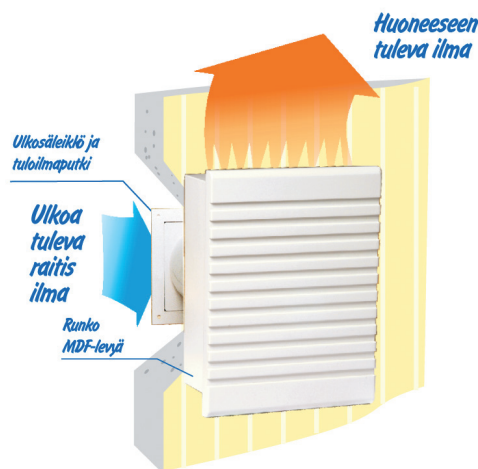

Korvausilmalaite lämmitysvastuksella

Mobair 2010

Vastuksella lämmittävä korvausilmalaite

Käyttökohteet

Koneellisella poistoilmanvaihdoilla varustetut huoneistot

Tekniset tiedot

Integroitu kasettsuodatin F5
Lämmitysteho tarvittaessa 20-600W, poiskytkettävissä
Ilmavirta 6-12dm³/s
Sähkökytkentä 4A/230V

Toimitukseen sisältyy

Kasettsuodatin M5
Ulkoilmaritilä Ø 128 mm
Korvausilmaputki pit. 370mm, Ø 103mm
Verkkojohto 1,9m, maadoittamaton pistotulppa

Korvausilmalaite kiertoilma-/vastuslämmityksellä

Mobair 2015