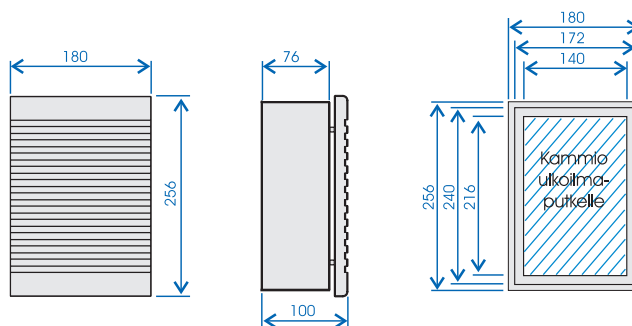

Korvausilmalaite lämmitysvastuksella

Mobair 2010

Vastuksella lämmittävä korvausilmalaite

Käyttökohteet

Koneellisella poistoilmanvaihdoilla varustetut huoneistot

Tekniset tiedot

Integroitu kasettsuodatin F5
Lämmitysteho tarvittaessa 20-600W, poiskytkettävissä
Ilmavirta 6-12dm³/s
Sähkökytkentä 4A/230V

Toimitukseen sisältyy

Kasettsuodatin M5
Ulkoilmaritilä Ø 128 mm
Korvausilmaputki pit. 370mm, Ø 103mm
Verkkojohto 1,9m, maadoittamaton pistotulppa

Korvausilmalaite kiertoilma-/vastuslämmityksellä

Mobair 2015