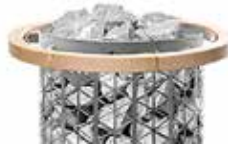

SUOJAKAIDE, KAIRA

- kiinnitetään kiukaan vaippaan
- ympyrä muodostuu kolmesta osasta, joita voi hankkia myös yksittäin
- materiaali tervaleppä

SUOJAKAIDE, RAKKA

- kiinnitetään kiukaan pystytankoihin kivien väliin
- toimitetaan kokonaisuena ympyränä
- materiaali tervaleppä