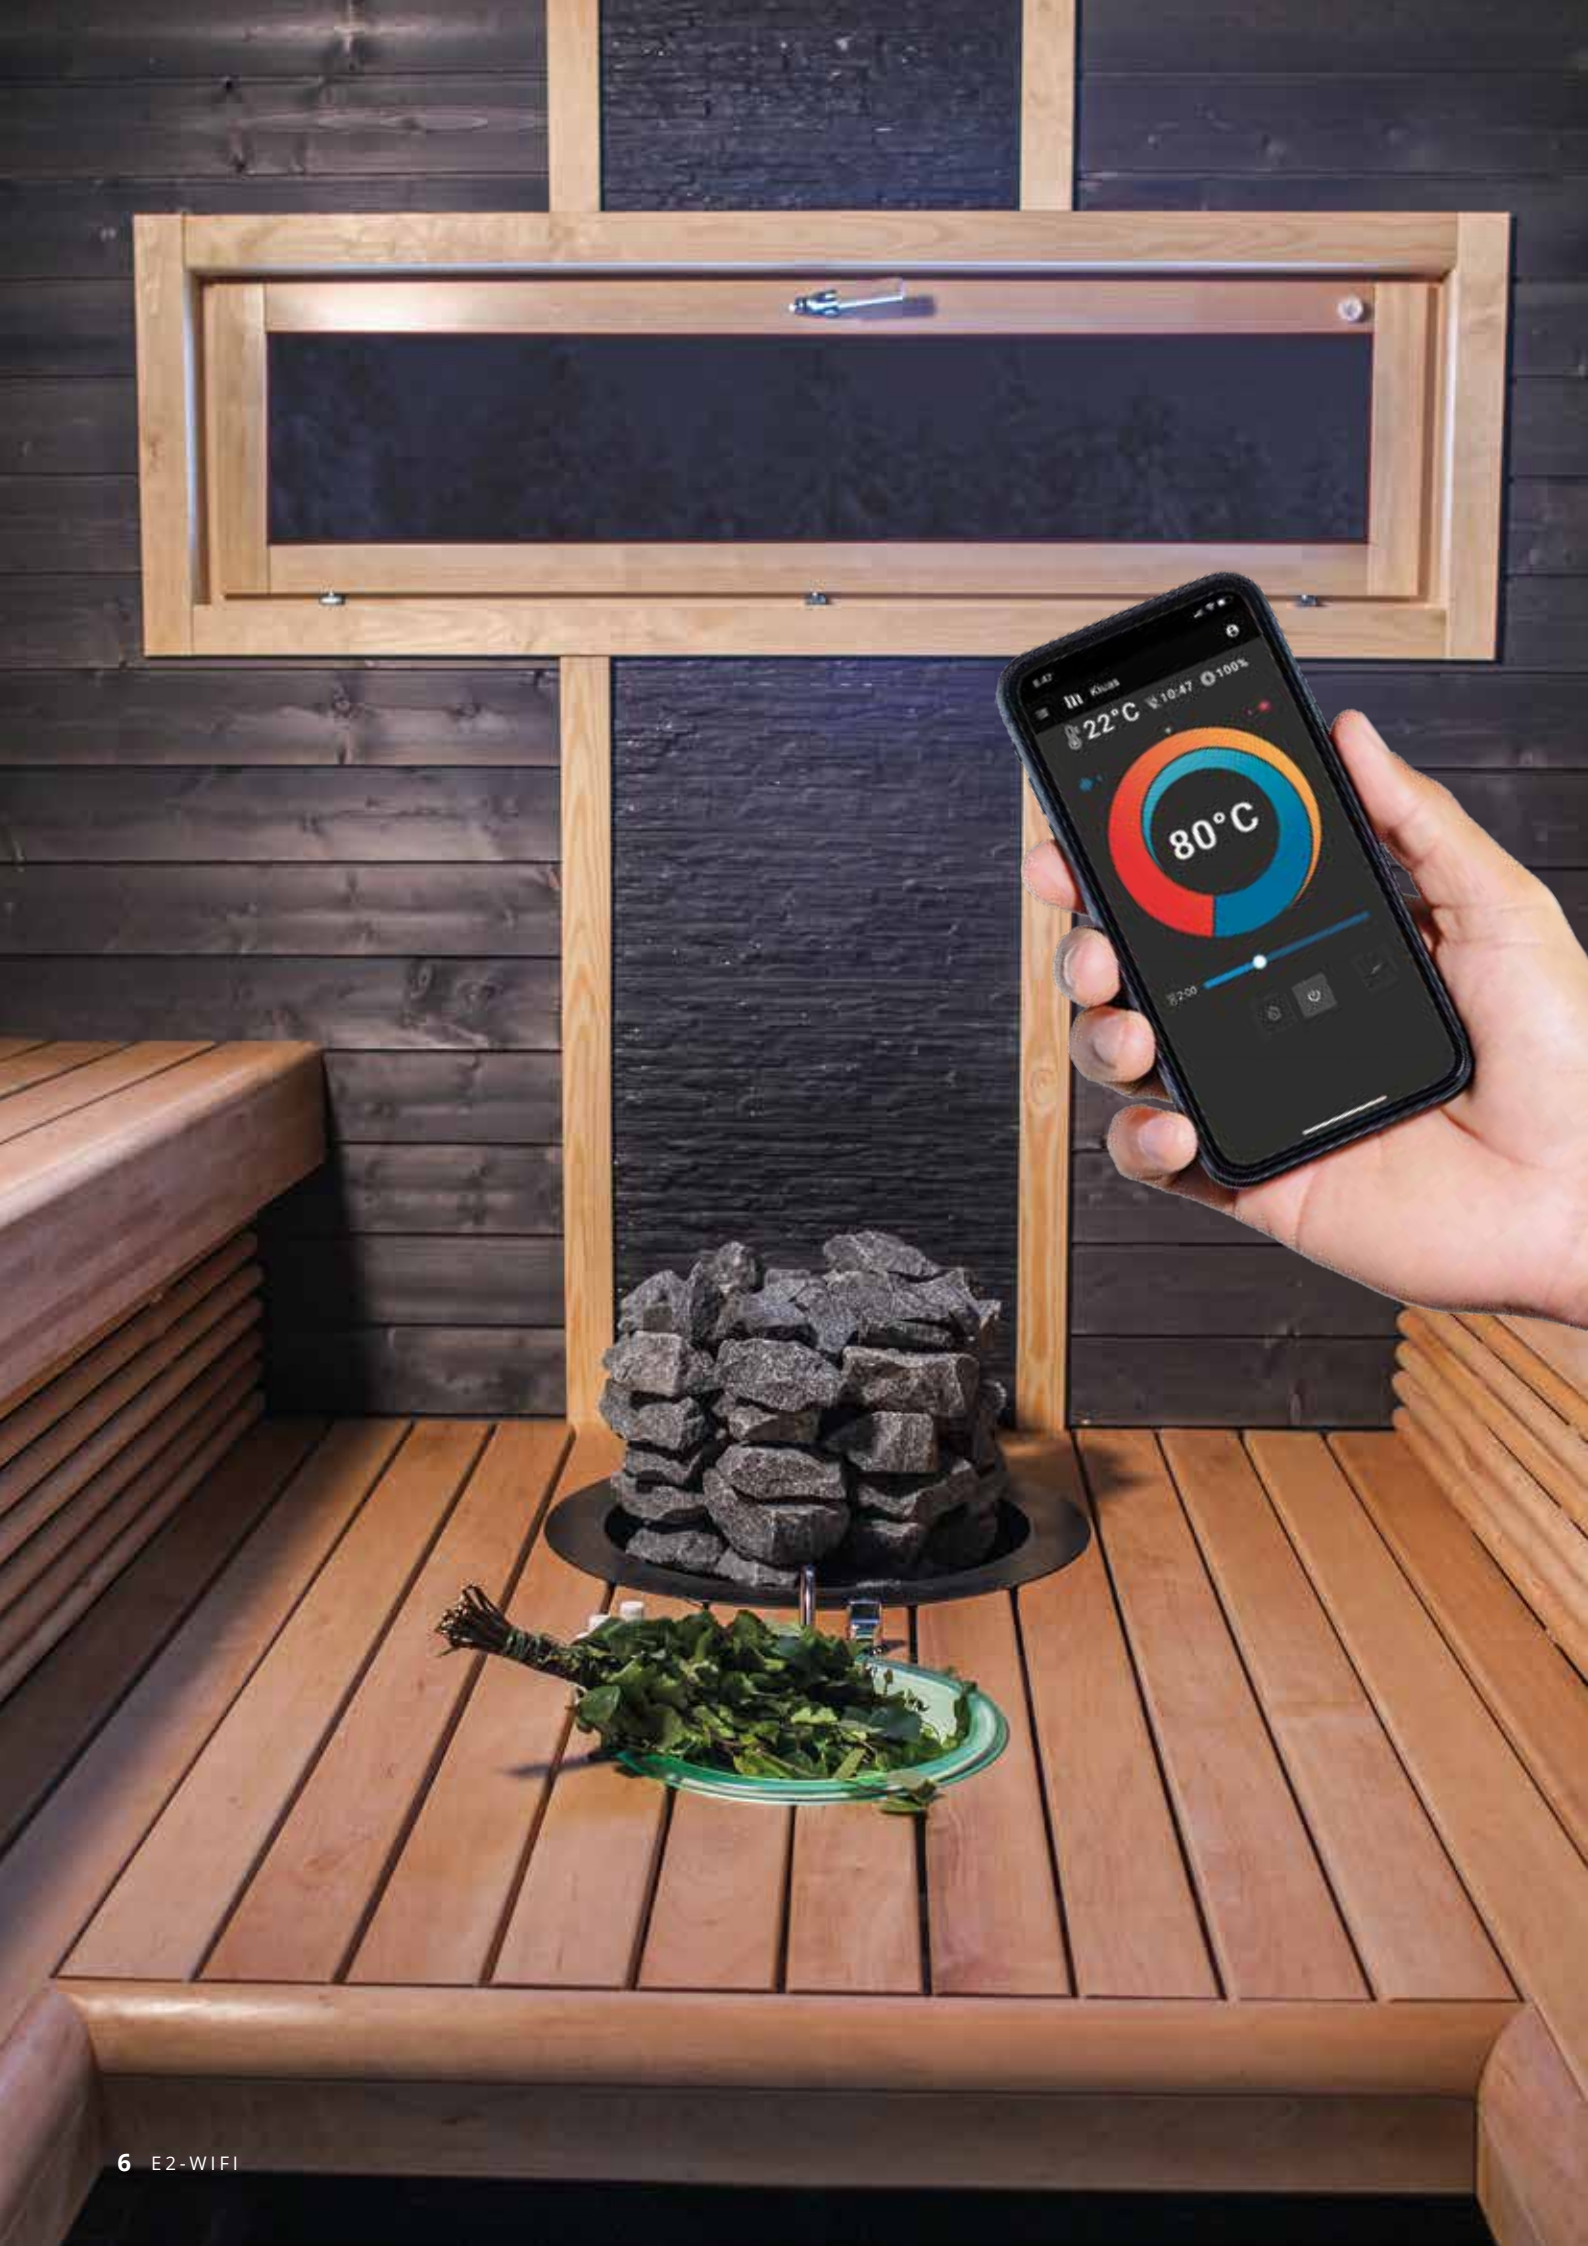

WiFi MENI SAUNAAAN!

Nyt saatavilla uudistettu E2-mallisto myös WiFi-versiona (myydään erikseen). Ohjaimessa olevan WiFi-vastaanottimen lisäksi mukana tuleva ovitunnistin asennetaan saunaan ja kiuas on käytettävissä myös WiFi:n kautta esim. Älypuhelimella, tabletilla tai tietokoneella. Tarvitset lisäksi langattoman lähiverkon sekä kiinteän julkisen IP-osoitteen.