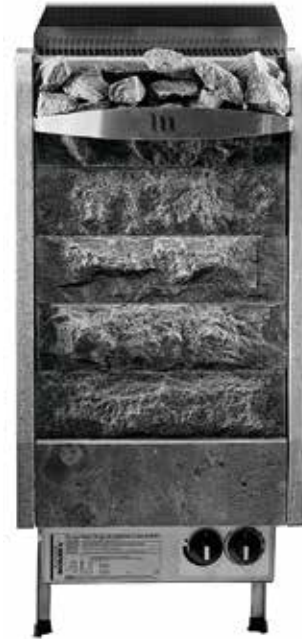

Ukko

MITAT JA PAINOT

6,0 kW saunatilan koko	5-8 m³
8,0 kW saunatilan koko	7-12 m³
leveys 6,0 kW ja 8,0 kW	42 cm
syvyys 6,0 kW	25 cm
syvyys 8,0 kW	30 cm
korkeus 6,0 kW	91 cm
korkeus 8,0 kW	101 cm
kivimäärä 6,0 kW	41 kg
kivimäärä 8,0 kW	55 kg

Ahti ja Ukko ovat seinään asennettavia lattiakiukaita. Kiukaat voidaan kiinnittää suoraan vaikka paneeliseinään, sillä suojaetäisyyksiä taakse ei ole. Samalla nämä kiukaat säästävät saunaan enemmän tilaa lauteille.

Ahti ja Ukko -kiukaissa oleva perinteinen mekaaninen ohjaus on helppokäyttöinen. Käyttökytkinten kätisyys on vaihdettavissa myös oikealle tai vasemmalle.

LISÄVARUSTEET