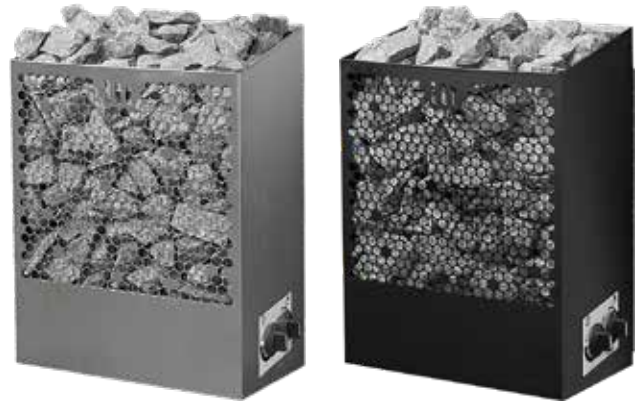

KYMI M

Kymi on moderni seinäkiuas, jonka ulkonäössä yhdistyvät perinteinen seinäkiukaan malli sekä moderni muotoilu. Kymi tuo saunaasi sekä uutta ilmettä että monipuoliset löylyt. Aukotettu etuvaippa ja 30 kg kivimäärä mahdollistavat monipuoliset löylyt, jotka lämmittävät varpaista kattoon. Voit vaihdella löylyn laatua pehmeistä ärhäämpiin heittämällä vettä kiukaan etuosaan tai päälle, minkä lisäksi aukotettu etuvaippa lämmittää myös jalkatilat lämpimäksi.

Pienet suojaetäisyydet mahdollistavat kiukaan asentamisen myös pienempäänkin saunaan.

Kiukaan käyttökytkimet ovat helposti vaihdettavissa oikealle tai vasemmalle puolelle.

RST

Musta

MITAT JA PAINOT

6,0 kW saunatilan koko	5-7 m³
8,0 kW saunatilan koko	7-12 m³
leveys	37 cm
syvyys	31 cm
korkeus	55 cm
kivimäärä	30 kg

VÄRIVAIHTOEHDOT