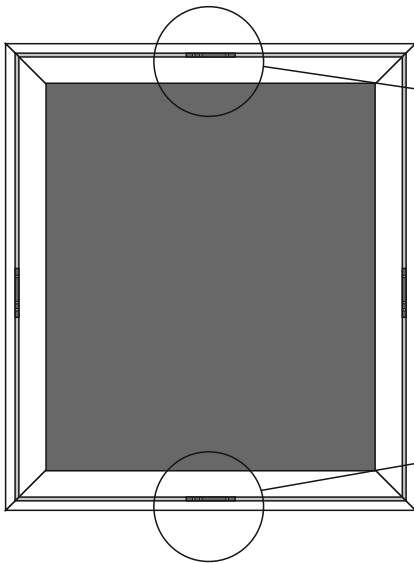

Kiinteä asennus ja asennus valaisimen kanssa / Fast installation and installation with armatur / Fixed installation and installation with luminaire :

Noudata valaisimen mukana toimitettua valmistajan ohjetta.
Följ tillverkarens anvisningar som medföljer armaturen.
Follow the manufacturer's instructions supplied with the luminaire.