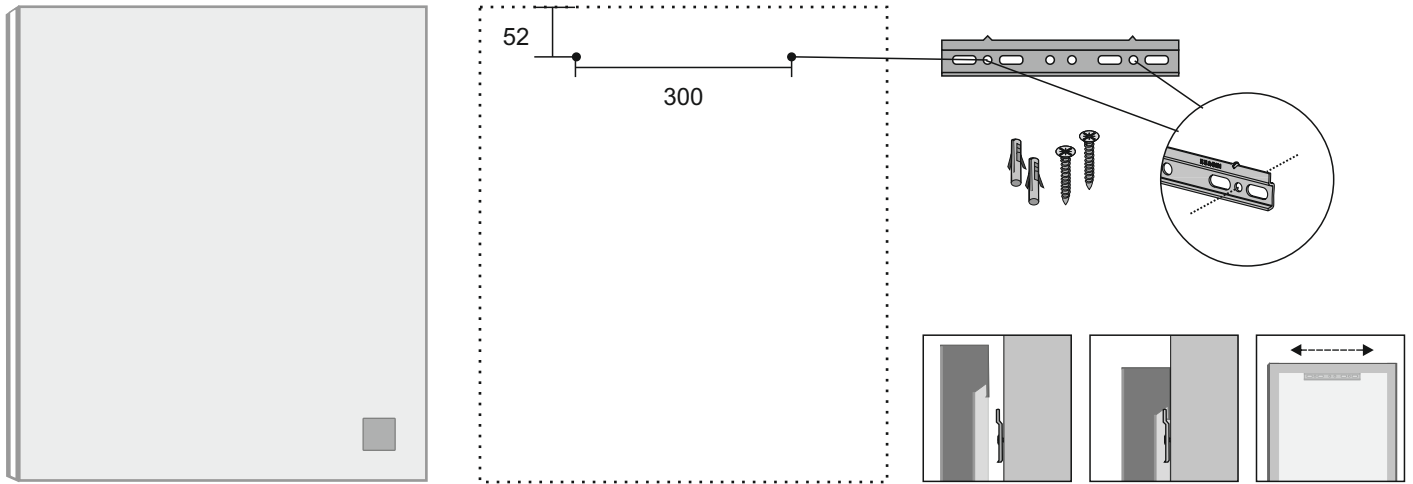

Tuote sisältää / Produkten innehåller / Product contains :

Function ergonomics  
Design  
**IDEAL** dynamic quality  
form  
SOLUTION

6x M3x16 Pz1	3x 4,0x30 stk Pz2	3x Ø6	1x
1x	1x	2x Ø25	1x

Peilin asennus / Spegelinstallation / Mirror installation :