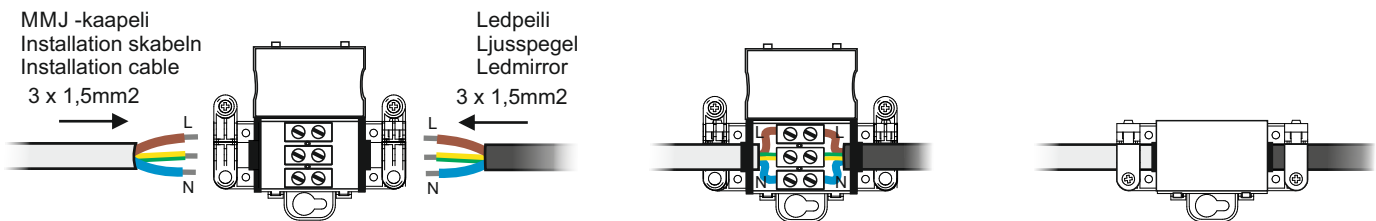

Tekniset tiedot / Teknisk data / Technical data :

Supply voltage (Pri. U): 220-240V~50/60Hz, ta=55°C max., IP44, 4000K, Max I=10A
Socket (Schuko IP44 cover) 230V

LedMirror Frost Lux 600x700 chrome w/socket
Model: 123995
Led voltage (Sec. U): 24Vdc
P: 23,4W I:0,98A

LedMirror Frost Lux 700x900 chrome w/socket
Model: 123996
Led voltage (Sec. U): 24Vdc
P: 28,8W I:1,20A

LedMirror Frost Lux 600x700 black w/socket
Model: 123997
Led voltage (Sec. U): 24Vdc
P: 23,4W I:0,98A

LedMirror Frost Lux 700x900 black w/socket
Model: 123998
Led voltage (Sec. U): 24Vdc
P: 28,8W I:1,20A

MUATOA

Yrittäjätie 6, 60100 Seinäjoki
muatoa@muatoa.com, www.muatoa.com

Valmistettu Suomessa
Made in Finland

- **FI** Tuote sisältää valonlähteen energiatehokkuudella E
  Valonlähde on irrotettavissa mutta ei vaihdettavissa.
- **SV** Denna produkt innehåller en ljuskälla med energieffektivitet E.
  Ljuskällan är avtagbar men inte utbyttbar.
- **EN** This product contains an energy-efficient light source E
  The light source is removable but not replaceable.