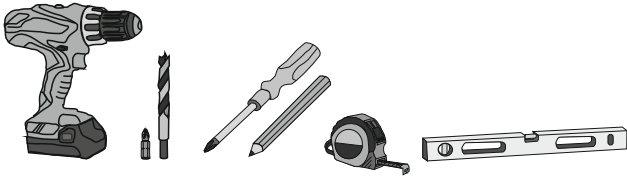

Tuote sisältää / Produkten innehåller / Product contains :

Function ergonomics  
Design  
**IDEAL** dynamic quality  
form  
SOLUTION

6x M3x16 Pz1	3x 4,0x30 stk Pz2	3x Ø6	1x
1x	1x	2x Ø25	1x

Peilin asennus / Spegelinstallation / Mirror installation :

Supply voltage (Pri. U): 220-240V~50/60Hz, ta=55°C max., IP44, 4000K, Max I=10A  
Socket (Schuko IP44 cover) 230V

**LedMirror Frost Lux 600x700 chrome w/socket**  
Model: 123995  
Led voltage (Sec. U): 24Vdc  
P: 23,4W I:0,98A