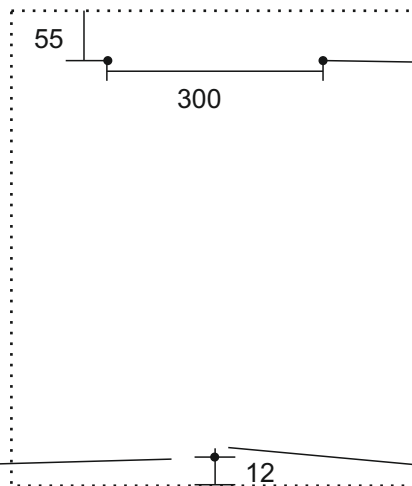

Kiinteä asennus seinään / Fast installation / Security fixing