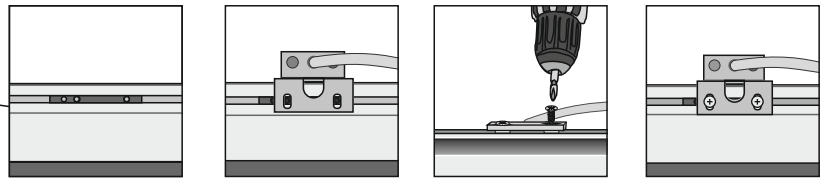

Kiinteä asennus ja asennus valaisimen kanssa / Fast installation and installation with armatur / Fixed installation and installation with luminaire :

Noudata valaisimen mukana toimitettua valmistajan ohjetta.
Följ tillverkarens anvisningar som medföljer armaturen.
Follow the manufacturer's instructions supplied with the luminaire.