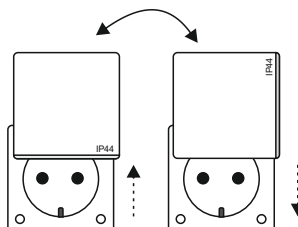

### Kiinteä asennus ja asennus valaisimen kanssa / Fast installation and installation with armatur / Fixed installation and installation with luminaire :

Noudata valaisimen mukana toimitettua valmistajan ohjetta.  
Följ tillverkarens anvisningar som medföljer armaturen.  
Follow the manufacturer's instructions supplied with the luminaire.

#### Kiinteä asennus seinään / Fast installation / Security fixing

Lukitushela  
Låsmekanism  
Locking mechanism

Pistorasian kansi on irrotettavissa ja käännettävissä.  
Uttag lock är avtagbart och vridbart  
The socket cover is removable and turnable