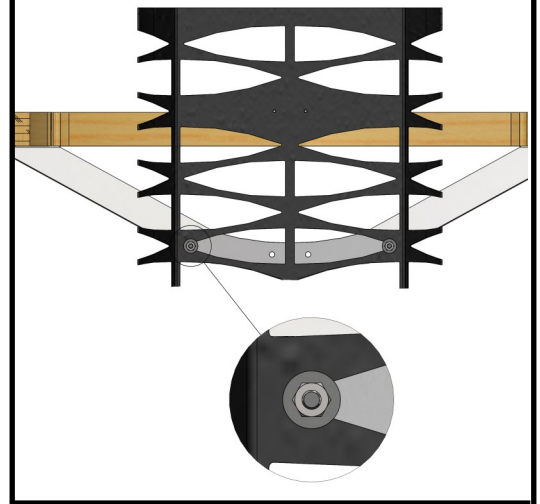

ASENNUSOHJE

Suojakaide, Saana

Tuotenro. 155602

580mm x 580mm

INSTRUKTIONSMANUAL

Skyddsräcke, Saana

Produktnr. 155602

580mm x 580mm

INSTALLATION MANUAL

Safety Railing, Saana

Product no. 155602

580mm x 580mm

4.

815