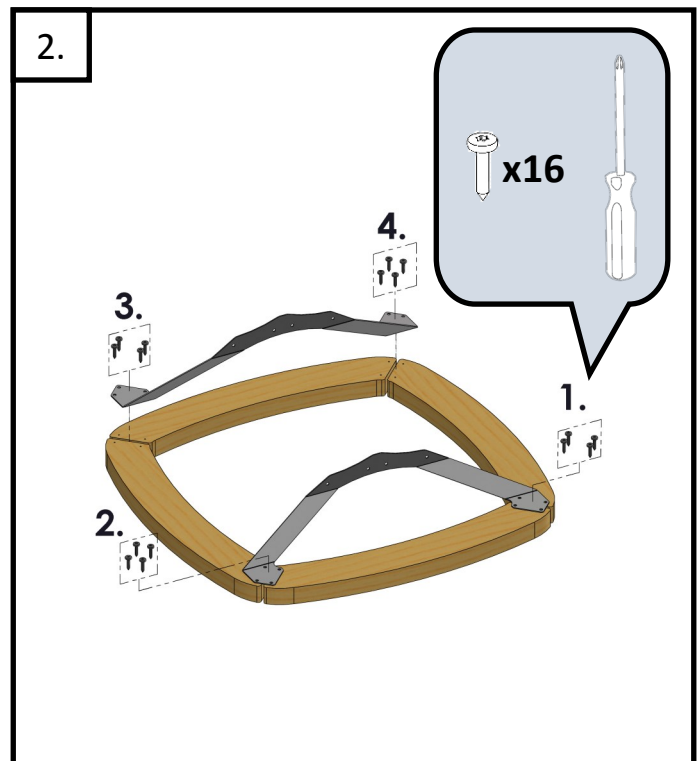

ASENNUSOHJE

Suojakaide, Saana

Tuotenro. 155602

580mm x 580mm

INSTRUKTIONSMANUAL

Skyddsräcke, Saana

Produktnr. 155602

580mm x 580mm

INSTALLATION MANUAL

Safety Railing, Saana

Product no. 155602

580mm x 580mm

4.

815