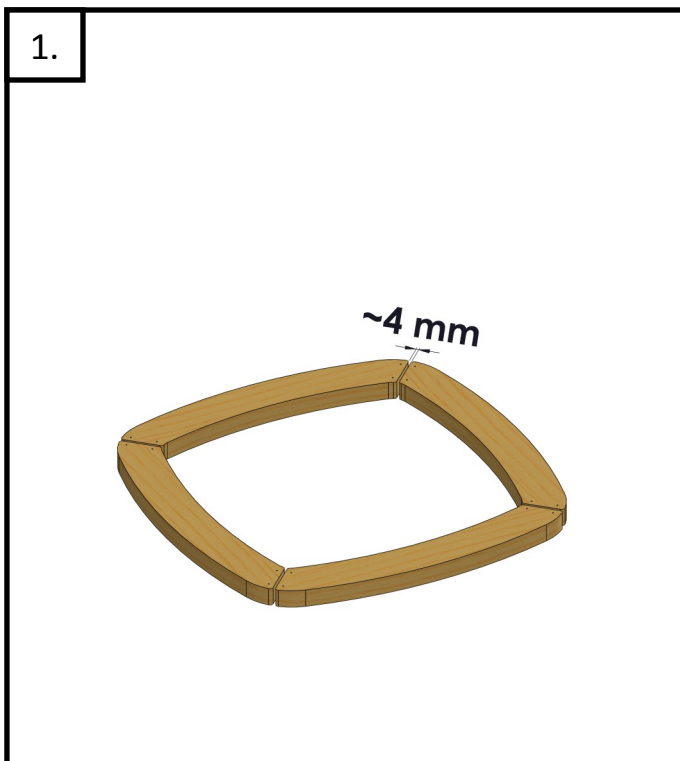

ASENNUSOHJE

Suojakaide, Saana

Tuotenro. 155602

580mm x 580mm

INSTRUKTIONSMANUAL

Skyddsräcke, Saana

Produktnr. 155602

580mm x 580mm

INSTALLATION MANUAL

Safety Railing, Saana

Product no. 155602

580mm x 580mm

4.

815