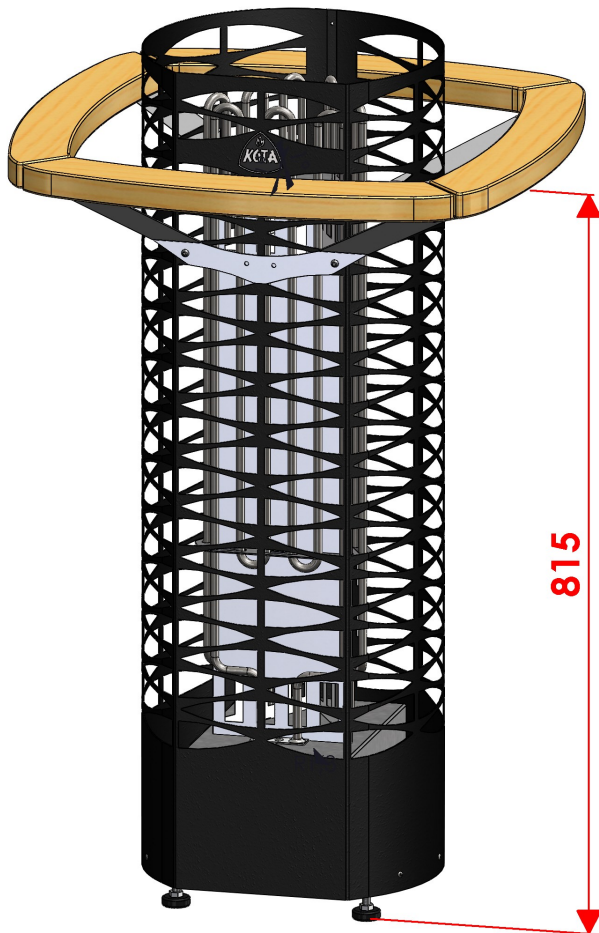

ASENNUSOHJE

Suojakaide, Saana

Tuotenro. 155602

580mm x 580mm

INSTRUKTIONSMANUAL

Skyddsräcke, Saana

Produktnr. 155602

580mm x 580mm

INSTALLATION MANUAL

Safety Railing, Saana

Product no. 155602

580mm x 580mm

4.

815