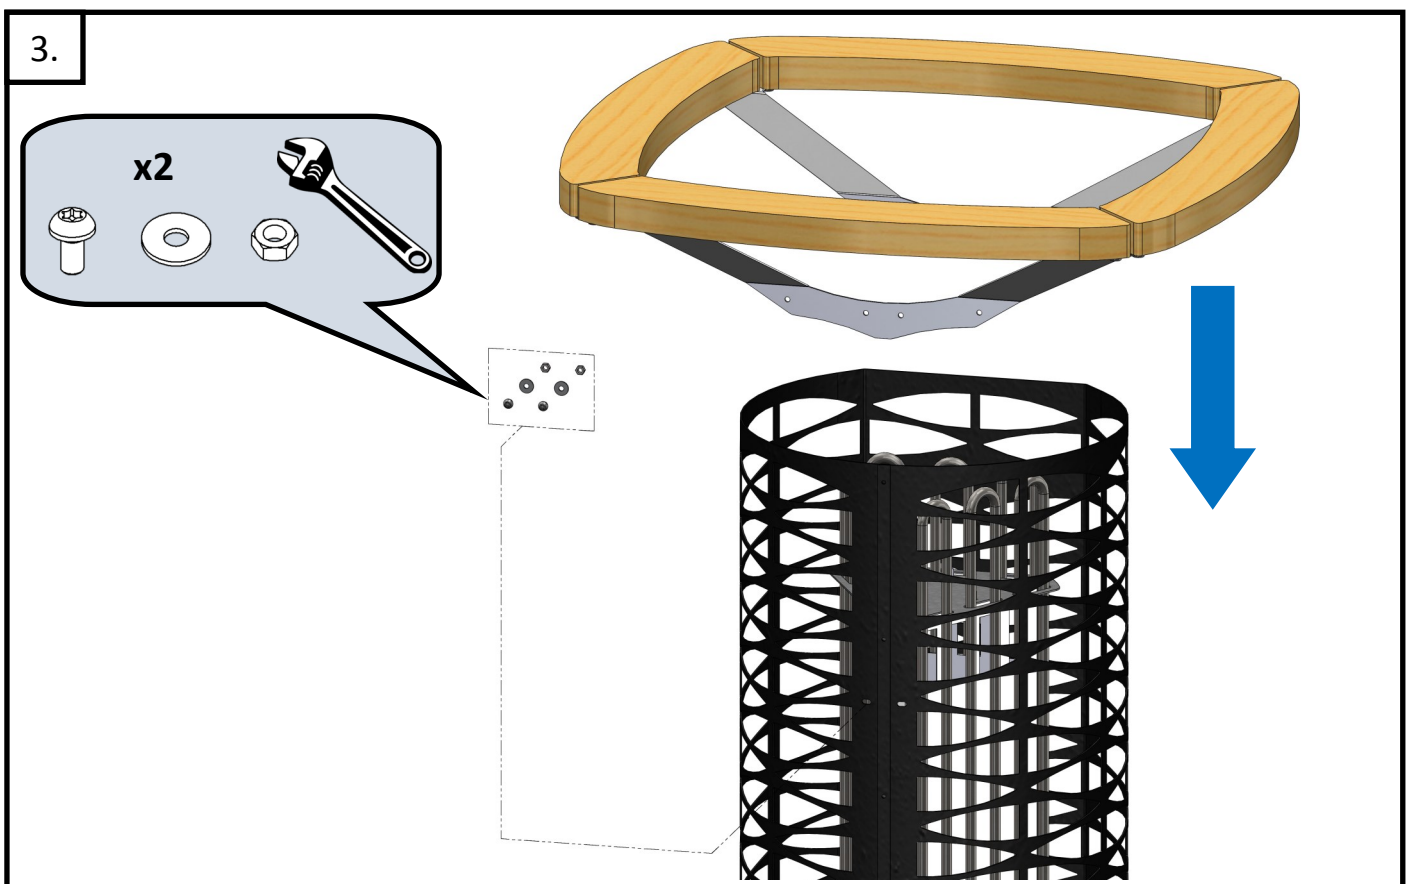

ASENNUSOHJE

Suojakaide, Saana

Tuotenro. 155602

580mm x 580mm

INSTRUKTIONSMANUAL

Skyddsräcke, Saana

Produktnr. 155602

580mm x 580mm

INSTALLATION MANUAL

Safety Railing, Saana

Product no. 155602

580mm x 580mm

4.

815