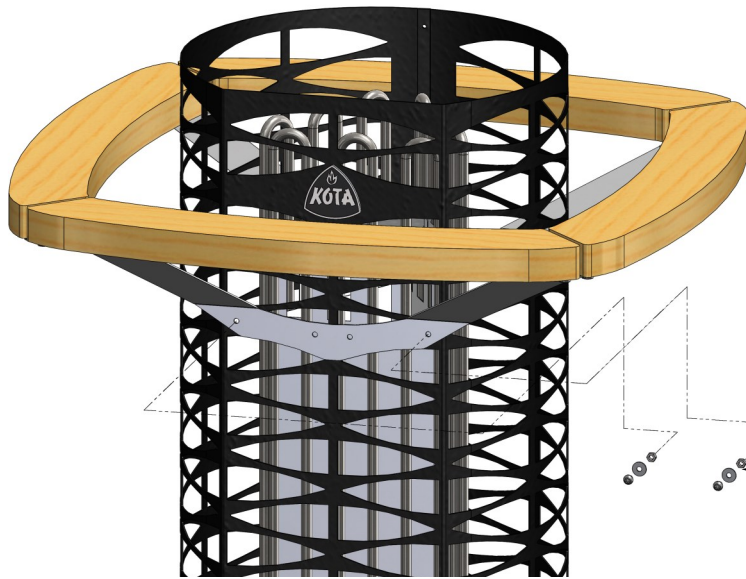

ASENNUSOHJE

Suojakaide, Saana

Tuotenro. 155602

580mm x 580mm

INSTRUKTIONSMANUAL

Skyddsräcke, Saana

Produktnr. 155602

580mm x 580mm

INSTALLATION MANUAL

Safety Railing, Saana

Product no. 155602

580mm x 580mm

4.

815