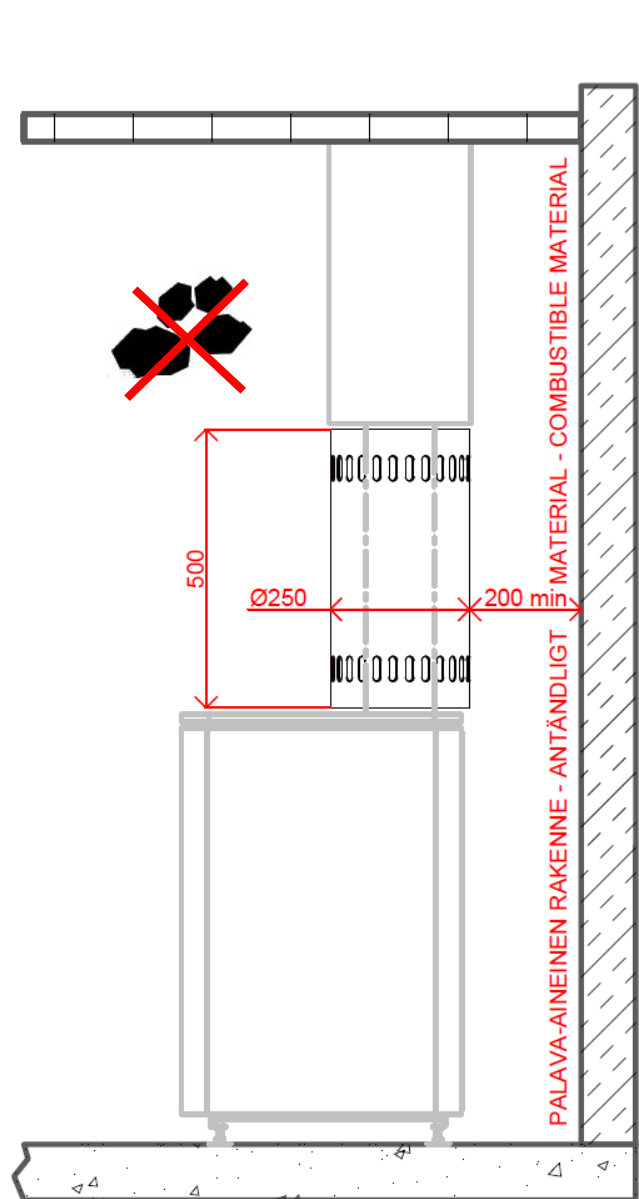

ASENNUSOHJE

Installationanvisningar

Installation instructions

802134 • 802142

Kivikori

Stenkorg

Stone cage

921123

Hormisuoja

Flue skydd

Flue sheath

(TESTIRAPORTTI No. VTT-S-06208-13)