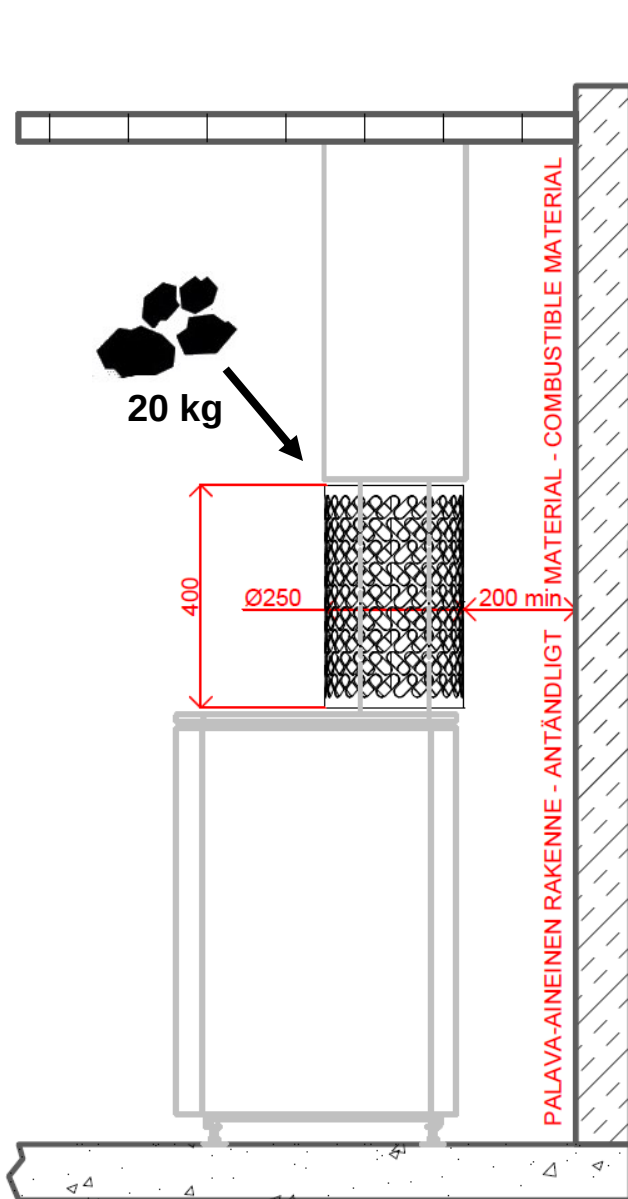

ASENNUSOHJE

Installationanvisningar

Installation instructions

802134 • 802142

Kivikori

Stenkorg

Stone cage

921123

Hormisuoja

Flue skydd

Flue sheath

(TESTIRAPORTTI No. VTT-S-06208-13)