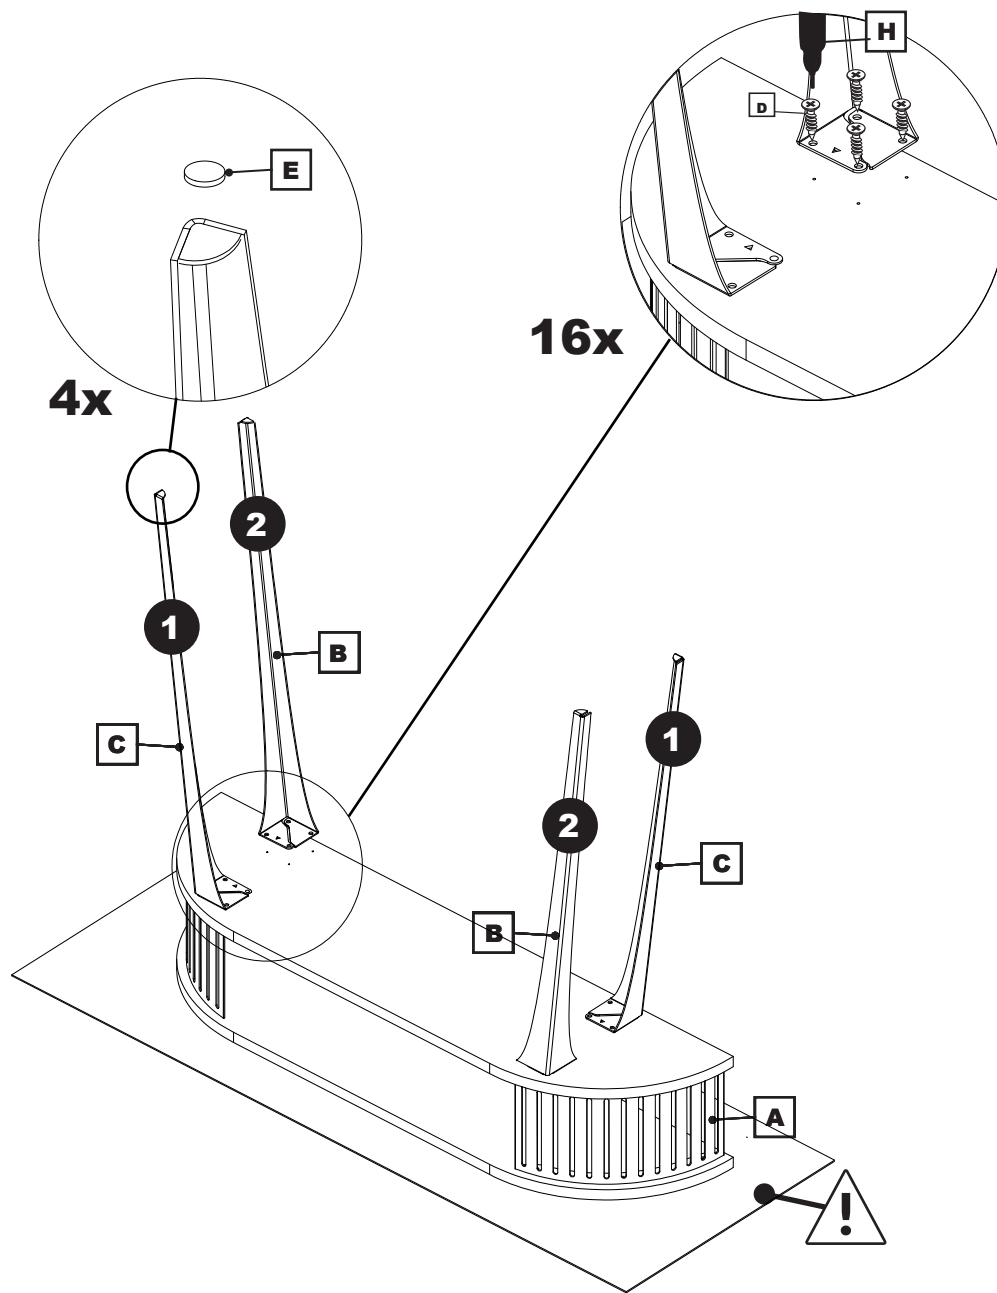

ROENNI KONSOLA

2

3

**PL UWAGA !**

- Meble należy ustawić na równym podłożu.
- Przed użytkowaniem należy sprawdzić czy wszystkie elementy są odpowiednio dokręcone.
- [Zapoznaj się ze szczegółową instrukcją użytkowania, bezpieczeństwa i utylizacji produktu zawartą w kodzie QR u dołu strony!](#)

GB WARNING !

- Furniture must be placed in a horizontal position.
- Before use, check that all parts are properly tightened.
- [Familiarize yourself with the detailed instructions for use, safety, and disposal of the product provided in the QR code at the bottom of the page!](#)

D ACHTUNG !

- Die Möbel sollten auf einer ebenen Fläche aufgestellt werden.
- Vor der Verwendung, überprüfen Sie, dass alle Teile fest angezogen sind.
- [Machen Sie sich mit den detaillierten Anweisungen zur Verwendung, Sicherheit und Entsorgung des Produkts vertraut, die im QR-Code am unteren Seitenrand enthalten sind!](#)