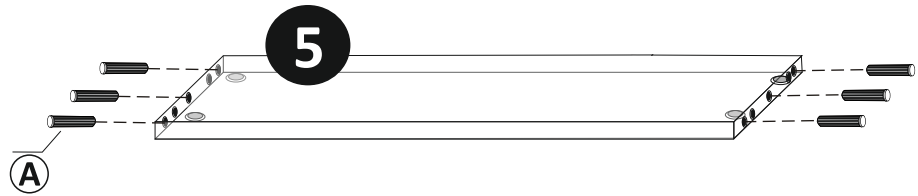

KERKIN SZAFKA 2D

5 x 16  (M) x 24  3x20 (U) x 2  l= 97cm (V)

a=b

6