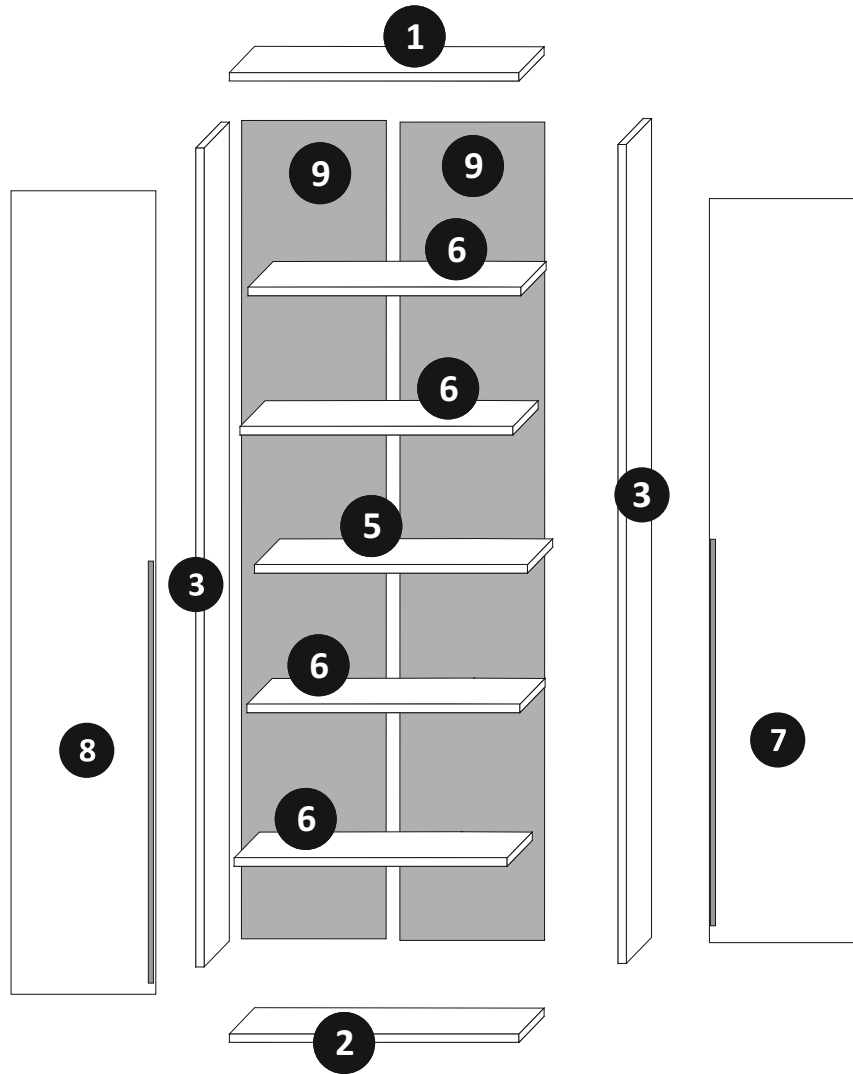

KERKIN SZAFKA 2D

5 x 16  (M) x 24  3x20 (U) x 2  l= 97cm (V)

a=b

6