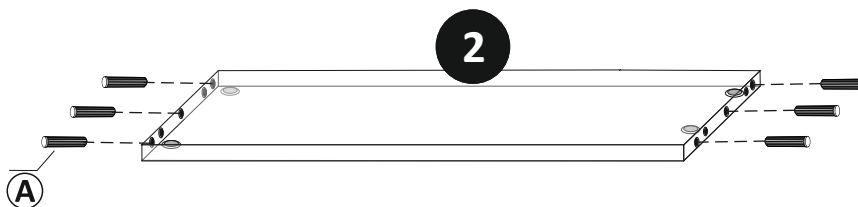

KERKIN SZAFKA 2D

5 x 16  (M) x 24  3x20 (U) x 2  l= 97cm (V)

a=b

6