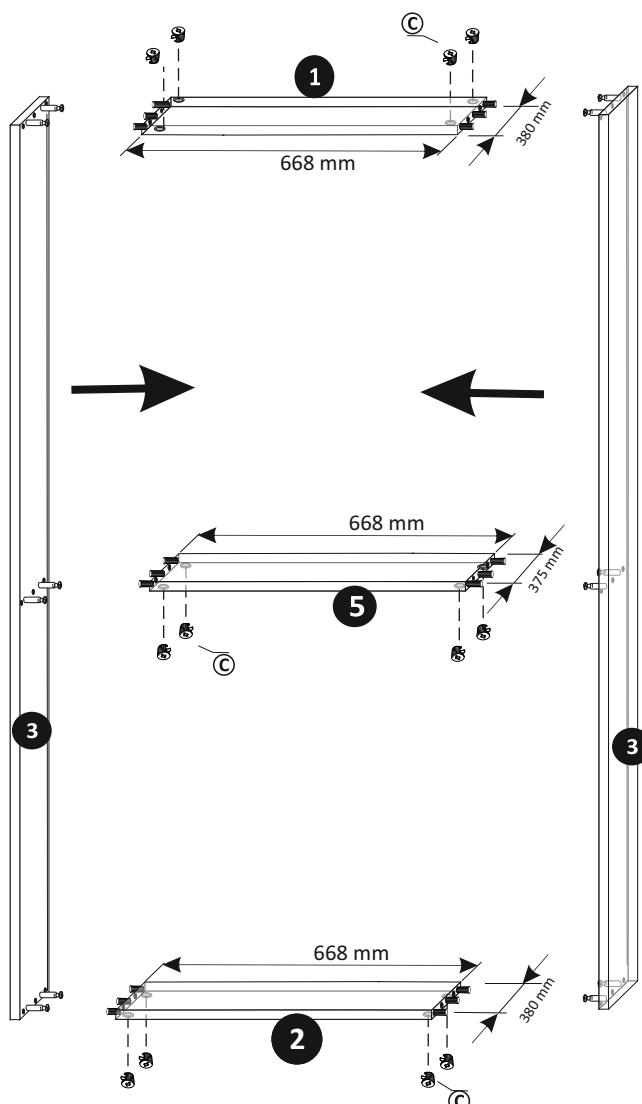

KERKIN SZAFKA 2D

5 x 16  (M) x 24  3x20 (U) x 2  l= 97cm (V)

a=b

6