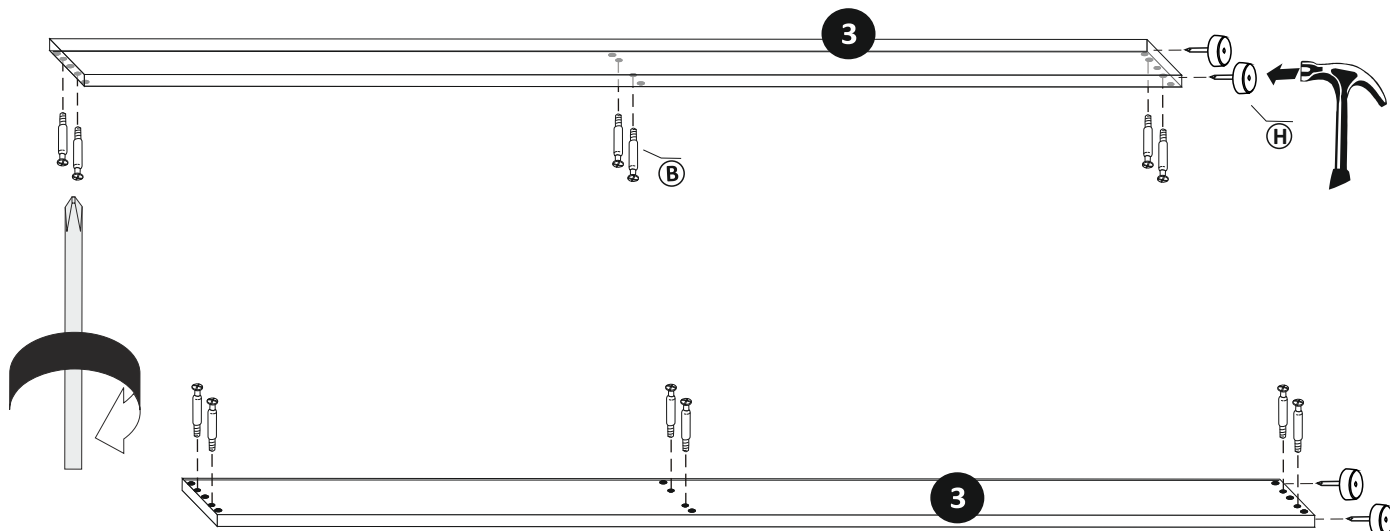

KERKIN SZAFKA 2D

5 x 16  (M) x 24  3x20 (U) x 2  l= 97cm (V)

a=b

6