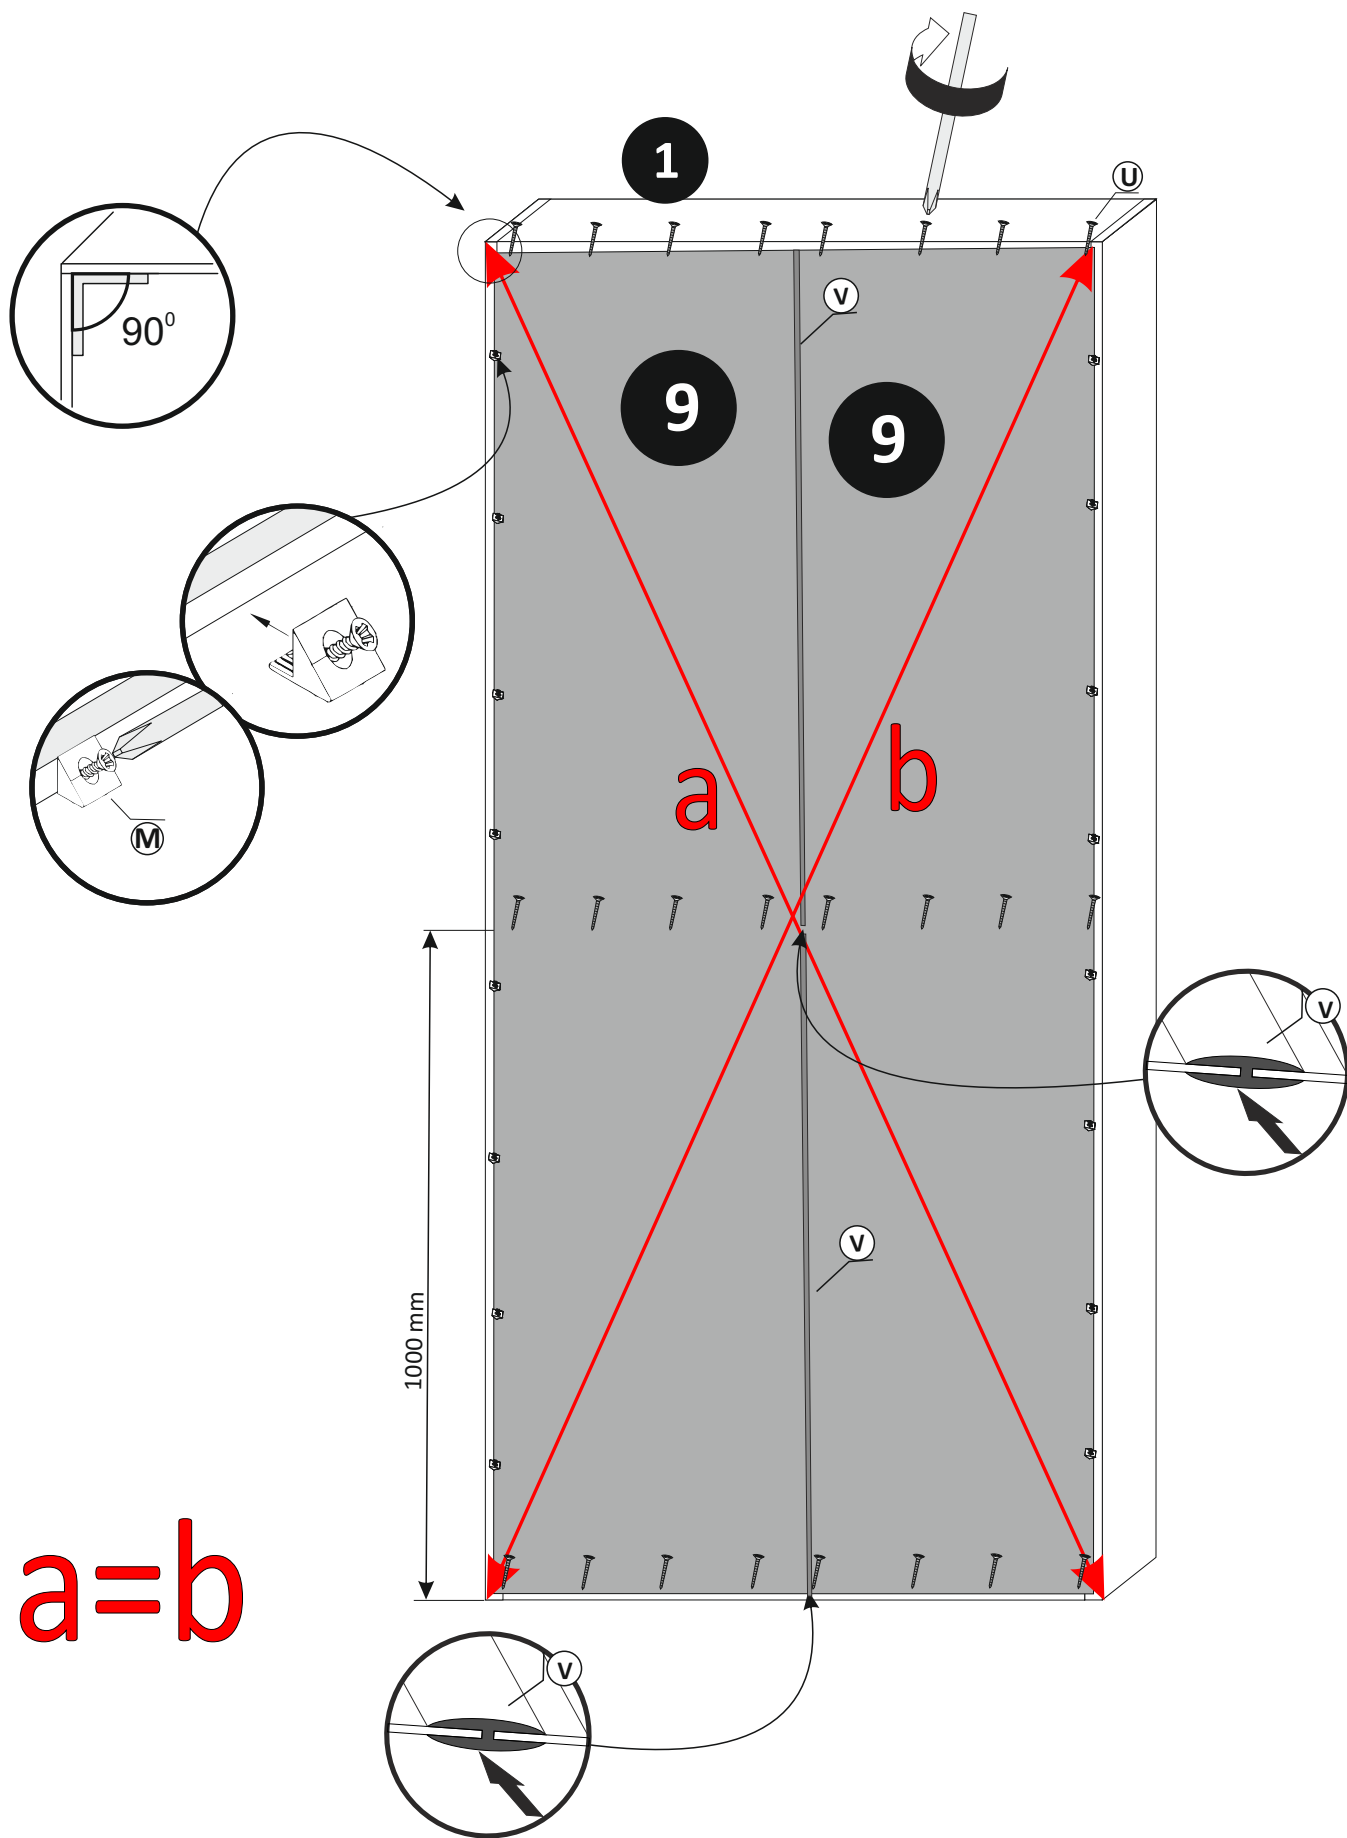

KERKIN SZAFKA 2D

5 x 16  (M) x 24  3x20 (U) x 2  l= 97cm (V)

a=b

6