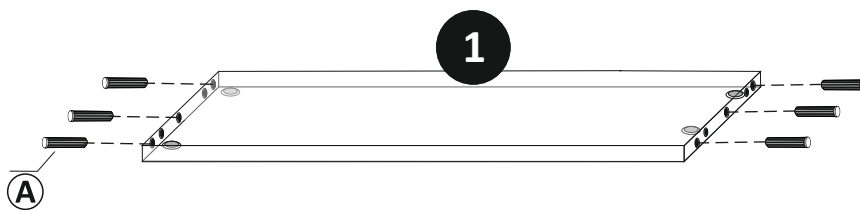

KERKIN SZAFKA 2D

5 x 16  (M) x 24  3x20 (U) x 2  l= 97cm (V)

a=b

6