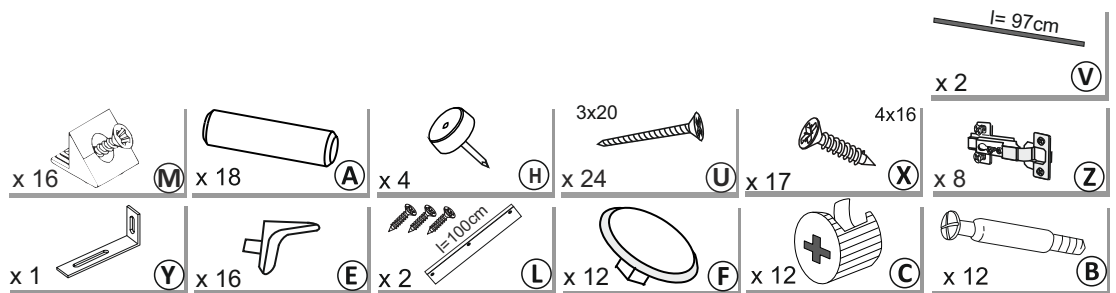

KERKIN SZAFKA 2D

5 x 16  (M) x 24  3x20 (U) x 2  l= 97cm (V)

a=b

6