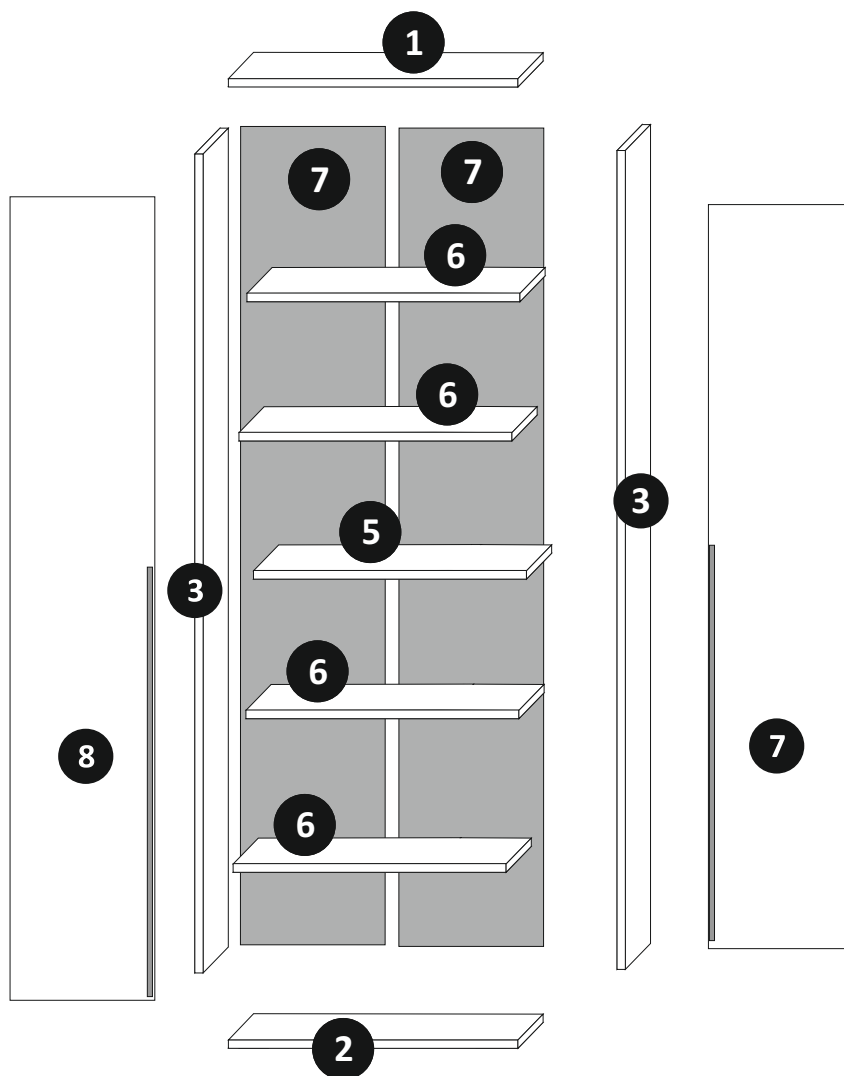

# KERKIN SZAFA 2D

6

-  x 8 (Z)
- 4x16  x 16 (X)
- x 2  L=100cm (L1)
- 3,5x13  x 8 (L)