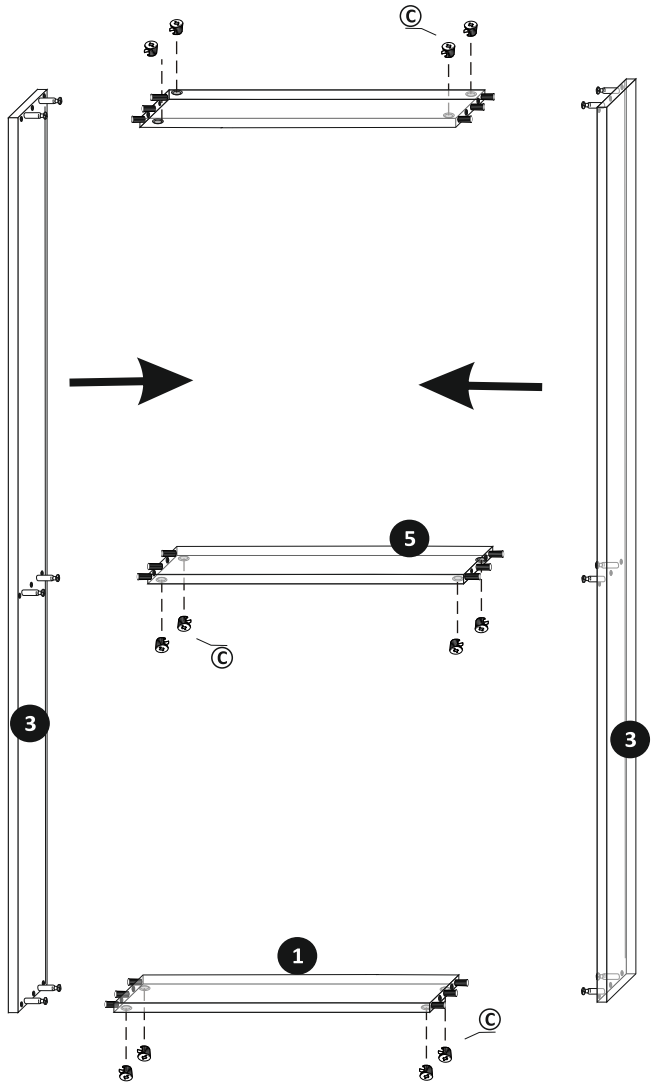

# KERKIN SZAFA 2D

6

-  x 8 (Z)
- 4x16  x 16 (X)
- x 2  L=100cm (L1)
- 3,5x13  x 8 (L)