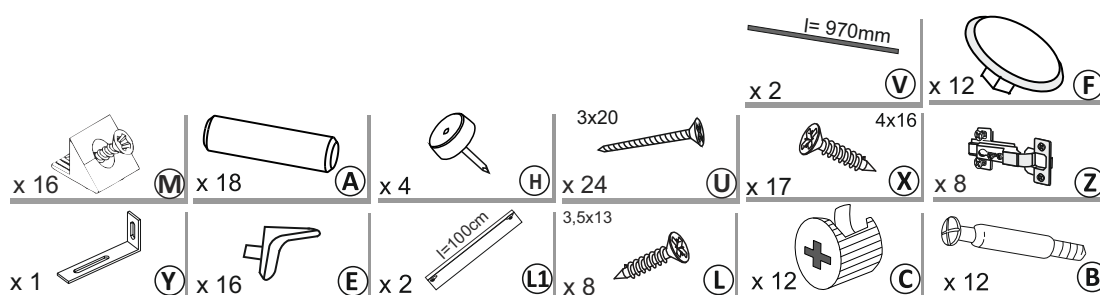

# KERKIN SZAFA 2D

6

-  x 8 (Z)
- 4x16  x 16 (X)
- x 2  L=100cm (L1)
- 3,5x13  x 8 (L)