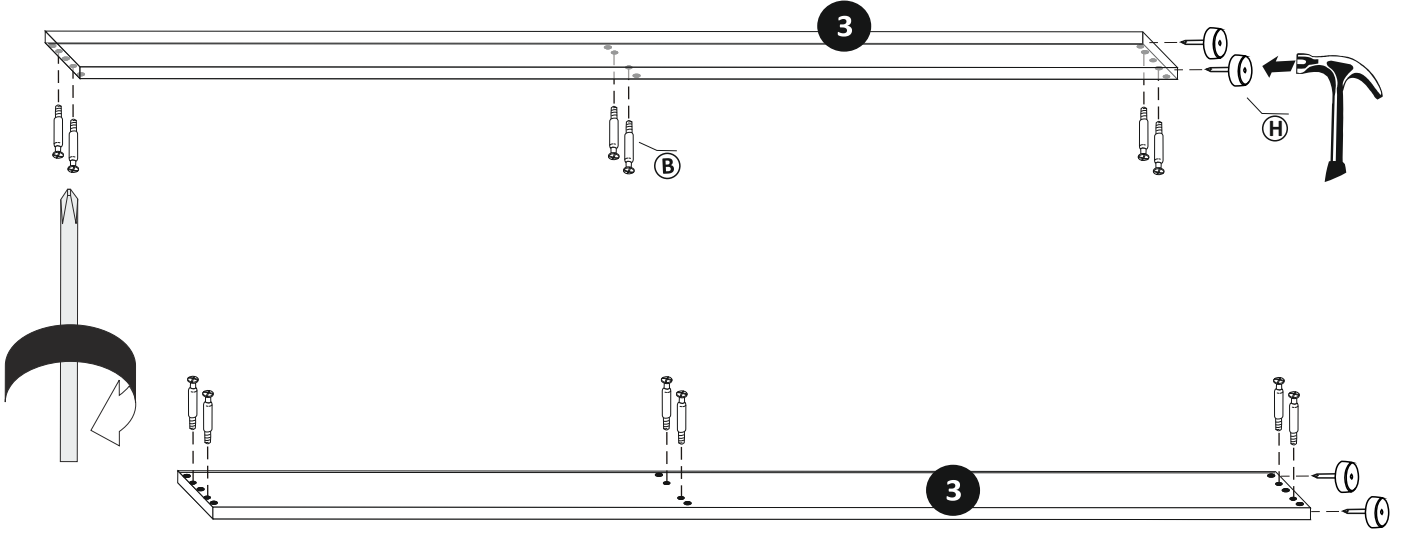

# KERKIN SZAFA 2D

6

-  x 8 (Z)
- 4x16  x 16 (X)
- x 2  L=100cm (L1)
- 3,5x13  x 8 (L)