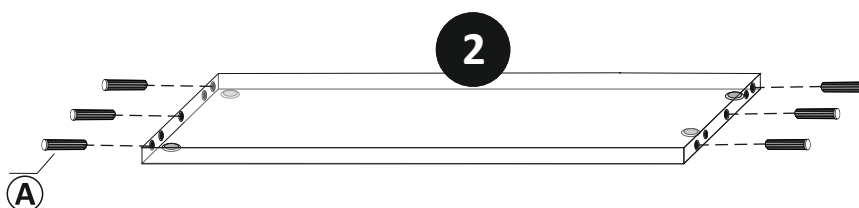

# KERKIN SZAFA 2D

6

-  x 8 (Z)
- 4x16  x 16 (X)
- x 2  L=100cm (L1)
- 3,5x13  x 8 (L)