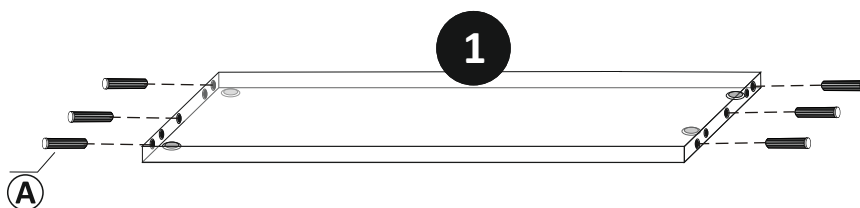

# KERKIN SZAFA 2D

6

-  x 8 (Z)
- 4x16  x 16 (X)
- x 2  L=100cm (L1)
- 3,5x13  x 8 (L)