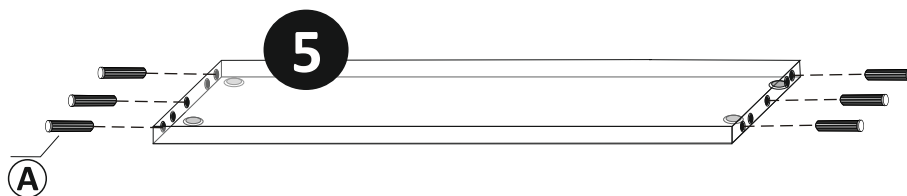

# KERKIN SZAFA 2D

6

-  x 8 (Z)
- 4x16  x 16 (X)
- x 2  L=100cm (L1)
- 3,5x13  x 8 (L)