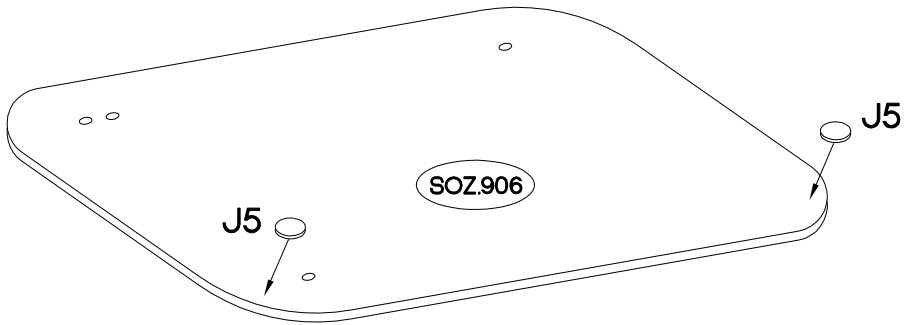

TYP 702

±7/2mm  J5 2	5/45mm  O3 2	±10x50mm  O7 2
--	--	--

	Ersatzteil Nummer	Dimension
	SOZ.906	1100x680x19

ISM-SOZ-006

1

±7/2mm

J5
2

2

5/45mm	±10x50mm
	
O3	O7
2	2

3

±7/2mm

J5
2

4

5/45mm	±10x50mm
	
O3	O7
2	2