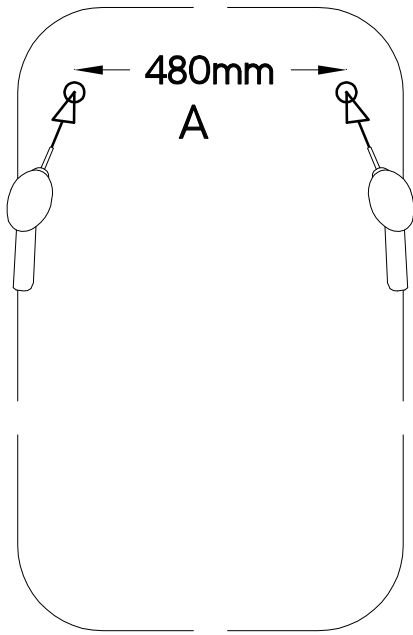

TYP 702

±7/2mm  J5 2	5/45mm  O3 2	±10x50mm  O7 2
--	--	--

	Ersatzteil Nummer	Dimension
	SOZ.906	1100x680x19

ISM-SOZ-006

1

±7/2mm

J5
2

2

5/45mm	±10x50mm
	
O3	O7
2	2

3

±7/2mm

J5
2

4

5/45mm	±10x50mm
	
O3	O7
2	2