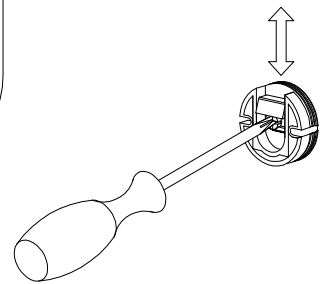

TYP 702

±7/2mm  J5 2	5/45mm  O3 2	±10x50mm  O7 2
--	--	--

	Ersatzteil Nummer	Dimension
	SOZ.906	1100x680x19

ISM-SOZ-006

1

±7/2mm

J5
2

2

5/45mm	±10x50mm
	
O3	O7
2	2

3

±7/2mm

J5
2

4

5/45mm	±10x50mm
	
O3	O7
2	2