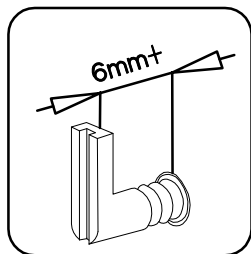

TYP 702

±7/2mm  J5 2	5/45mm  O3 2	±10x50mm  O7 2
--	--	--

	Ersatzteil Nummer	Dimension
	SOZ.906	1100x680x19

ISM-SOZ-006

1

±7/2mm

J5
2

2

5/45mm	±10x50mm
	
O3	O7
2	2

3

±7/2mm

J5
2

4

5/45mm	±10x50mm
	
O3	O7
2	2