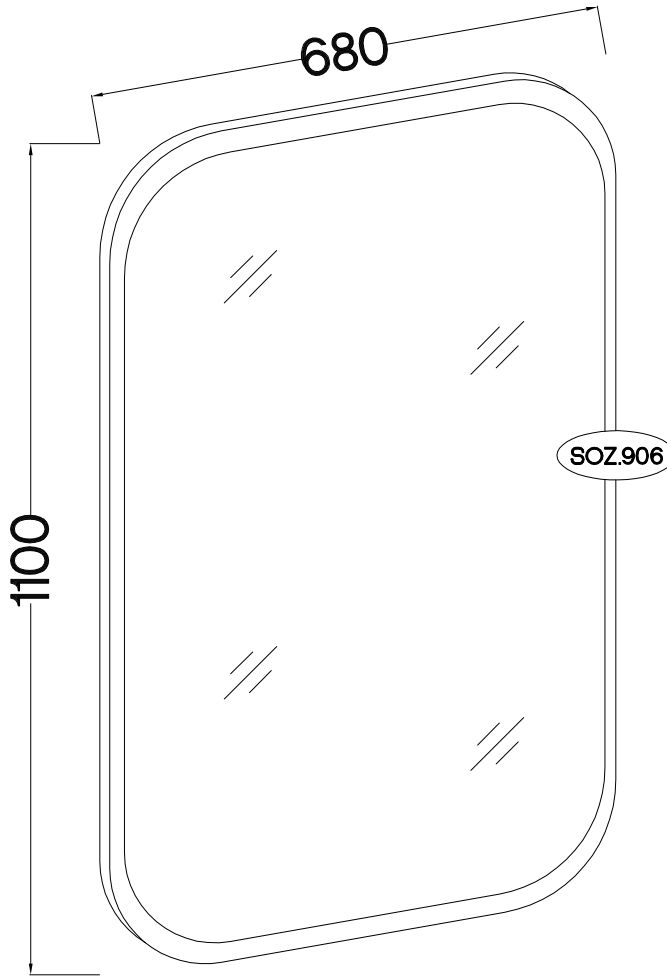

TYP 702

±7/2mm  J5 2	5/45mm  O3 2	±10x50mm  O7 2
--	--	--

	Ersatzteil Nummer	Dimension
	SOZ.906	1100x680x19

ISM-SOZ-006

1

±7/2mm

J5
2

2

5/45mm	±10x50mm
	
O3	O7
2	2

3

±7/2mm

J5
2

4

5/45mm	±10x50mm
	
O3	O7
2	2