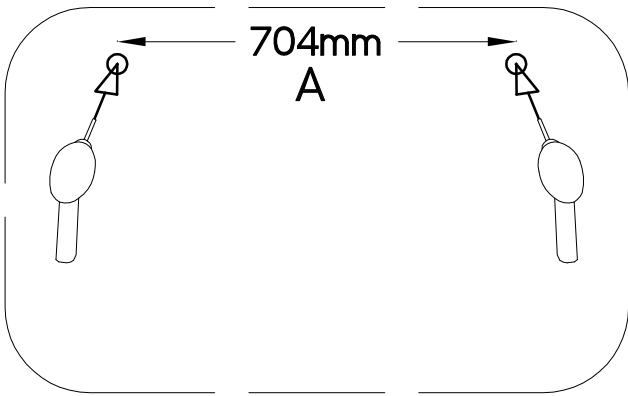

TYP 702

±7/2mm  J5 2	5/45mm  O3 2	±10x50mm  O7 2
--	--	--

	Ersatzteil Nummer	Dimension
	SOZ.906	1100x680x19

ISM-SOZ-006

1

±7/2mm

J5
2

2

5/45mm	±10x50mm
	
O3	O7
2	2

3

±7/2mm

J5
2

4

5/45mm	±10x50mm
	
O3	O7
2	2