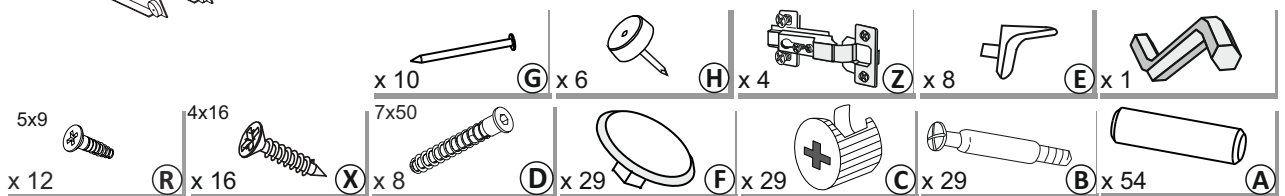

WYSPA KUCHENNA CERONIS

- 1 x 5
- B x 3
- A x 3
- 5x9 x 3
- R x 2
- H

- 2 x 24
- A

2x

- 3 x 8
- A

2x

10 x 2  C

11 x 5  C

12

13

14

4x16
x 8 (X)

7x50
x 8 (D)

x 10 (G)

x 4 (C)

x 8 (A)

x 4 (B)

(P) x2

x2

(X)

15

x 8

16

x 4

4x16

x 8

17

x 29 **F**