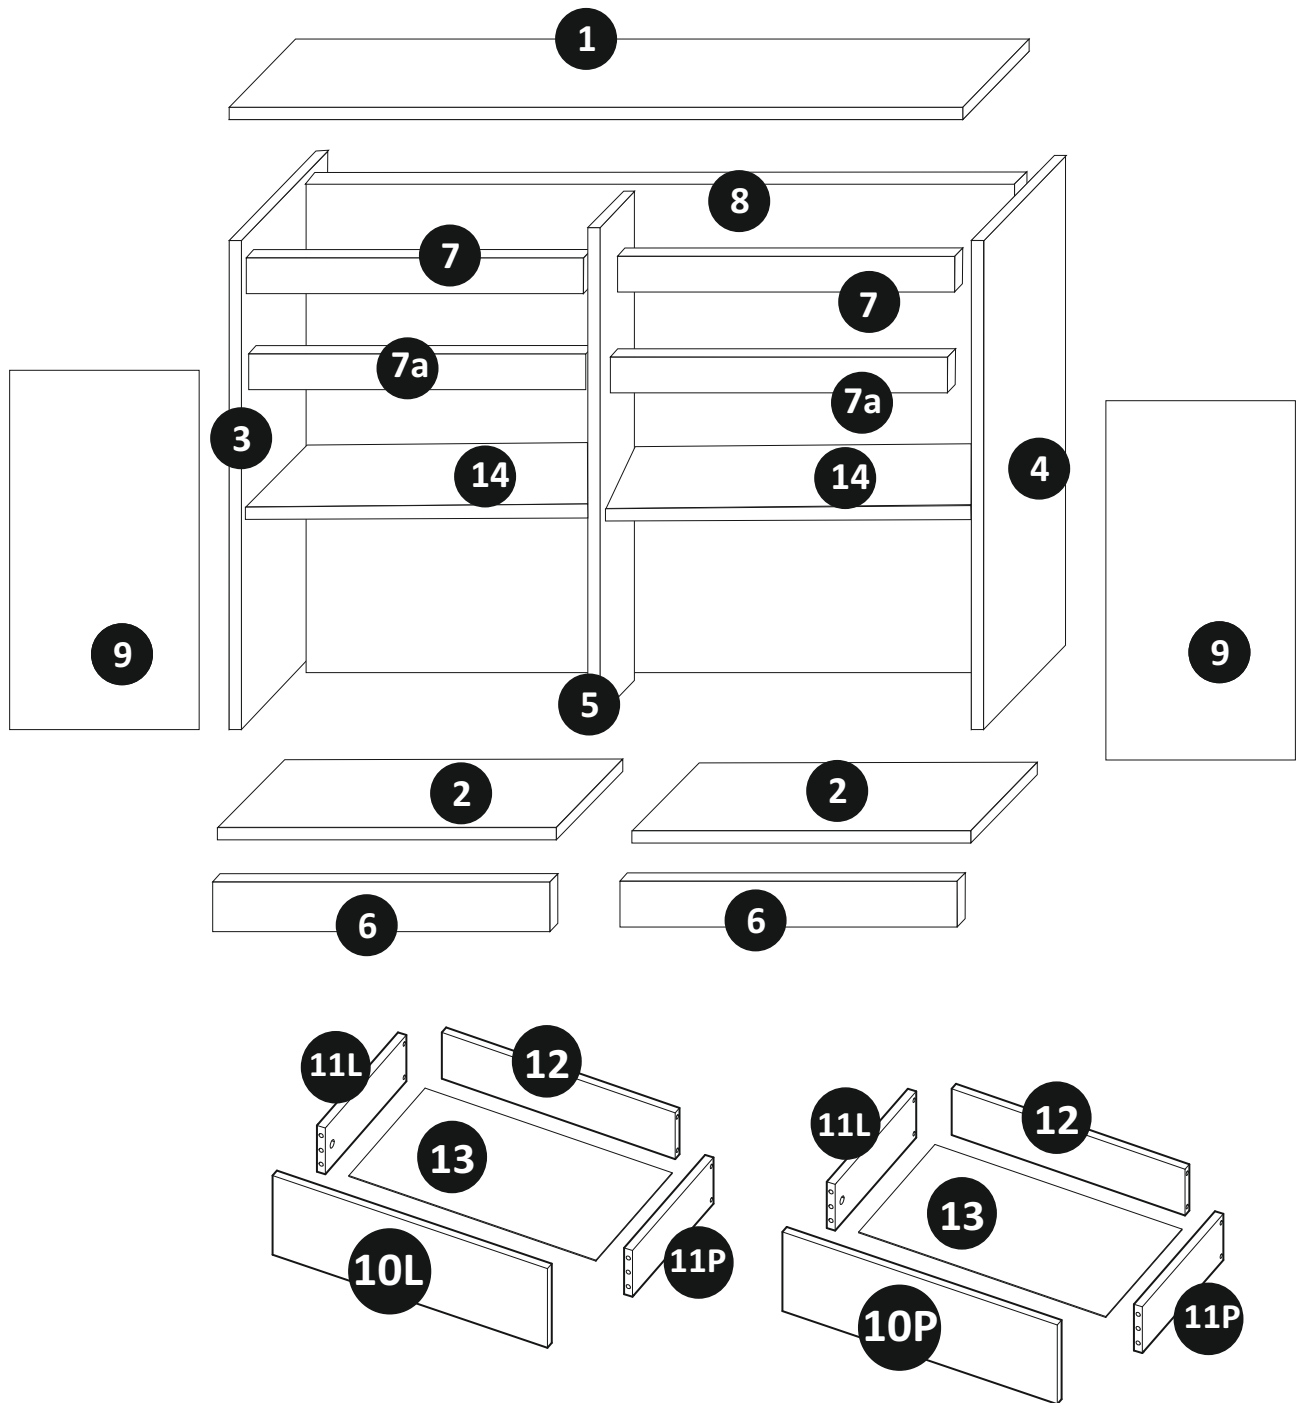

WYSPA KUCHENNA CERONIS

- 1 x 5
- B x 3
- A x 3
- 5x9 x 3
- R x 2
- H

- 2 x 24
- A

2x

- 3 x 8
- A

2x

10 x 2  C

11 x 5  C

12

13

14

4x16
x 8 (X)

7x50
x 8 (D)

x 10 (G)

x 4 (C)

x 8 (A)

x 4 (B)

(P) x2

x2

(X)

15

x 8

16

x 4

4x16

x 8

17

x 29 **F**