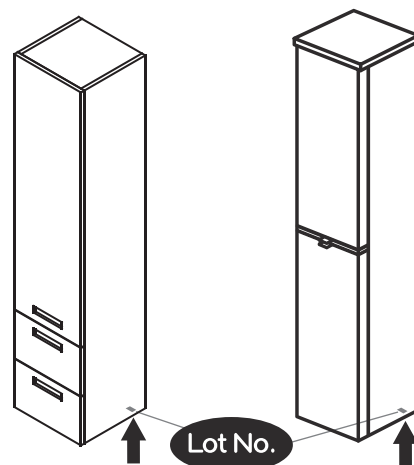

Lot No.

- SE LOT-nummer
- FI LOT-numeron
- NO LOT-nummeret
- DK LOT nummer
- UK LOT number

NORO

- SE LOT nummer används för spårning av information av produktens tillverkningshistoria. Informationen är mycket viktig i vår strävan av att göra Noro's produkter bättre.
- FI LOT numeroa käytetään jäljittämään tuotteen valmistushistoria. Tieto on erittäin tärkeä jotta voimme parantaa Noro tuotteiden laatua.
- NO LOT nummer brukes for sporing av informasjon av produktet produksjonshistorie. Informasjonen er viktig for at vi skal kunne gjøre Noro's produkter bedre.
- DK LOT nummer bruges til at spore oplysninger om produktets fremstilling historie. Oplysningerne er meget vigtig i vores bestræbelser på at gøre Noro's produkter bedre.
- UK LOT number is used to track the details of the product's manufacturing history. The information is very important in our quest to make the Noro's products better.