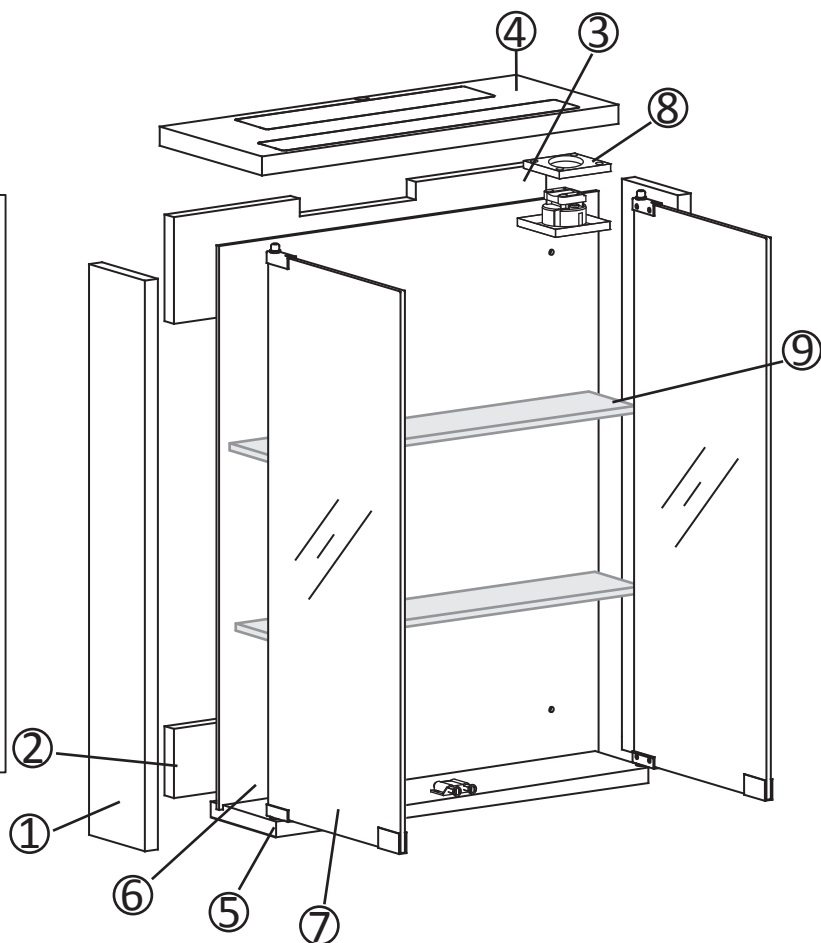

NORO Alva 550/750 (mm)

- Ⓢ🇪) Installationsmått för el
- Ⓢ🇫🇮) Sähkön asennusmitat
- Ⓢ🇳🇴) Installasjonsmål for el
- Ⓢ🇩🇰) Installationsmål for el
- Ⓢ🇬🇧) Measurements for installation of electricity

- | | |
|-------------------------|---|
| Ⓢ🇪) ★ =Uttag för el | ■ =Alternativt område för framdraging av el |
| Ⓢ🇫🇮) ★ = Sähköliitäntä | ■ = Vaihtoehtoinen alue sähkönsyötölle |
| Ⓢ🇳🇴) ★ =Strømuttak | ■ =Alternativt område ved fremdraging av elektrisitet |
| Ⓢ🇩🇰) ★ =Udtag til el | ■ =Alternativt område for fremtagning af el |
| Ⓢ🇬🇧) ★ =Electric outlet | ■ =Optional area for electrical wiring |

550mm model	A	B	C	D
	685mm	198mm	554mm	120mm
750mm model	A	B	C	D
	685mm	198mm	754mm	120mm

V x 8

P x 4

**FOR CIRCUIT
BREAKER SOCKET**

S x 1

Q x 4

H x 2 / H x 3

C x 1

Art. nr.	Qty	Meas. (mm)
①	2	660 X 120 X 18
②	1	514 X 80 X 15
③	1	514 X 120 X 15
④	1	554 X 198 X 25
⑤	1	514 X 120 X 18
⑥	1	524 X 652 X 5
⑦	2	633 X 254 X 6
⑧	1	62 X 62 X 12
⑨	2	512 X 76 X 6

Art. nr.	Qty	Meas. (mm)
①	2	660 X 120 X 18
②	1	714 X 80 X 15
③	1	714 X 120 X 15
④	1	754 X 198 X 25
⑤	1	714 X 120 X 18
⑥	1	724 X 652 X 5
⑦	3	235 X 633 X 6
⑧	1	62 X 62 X 12
⑨	2	712 X 76 X 6