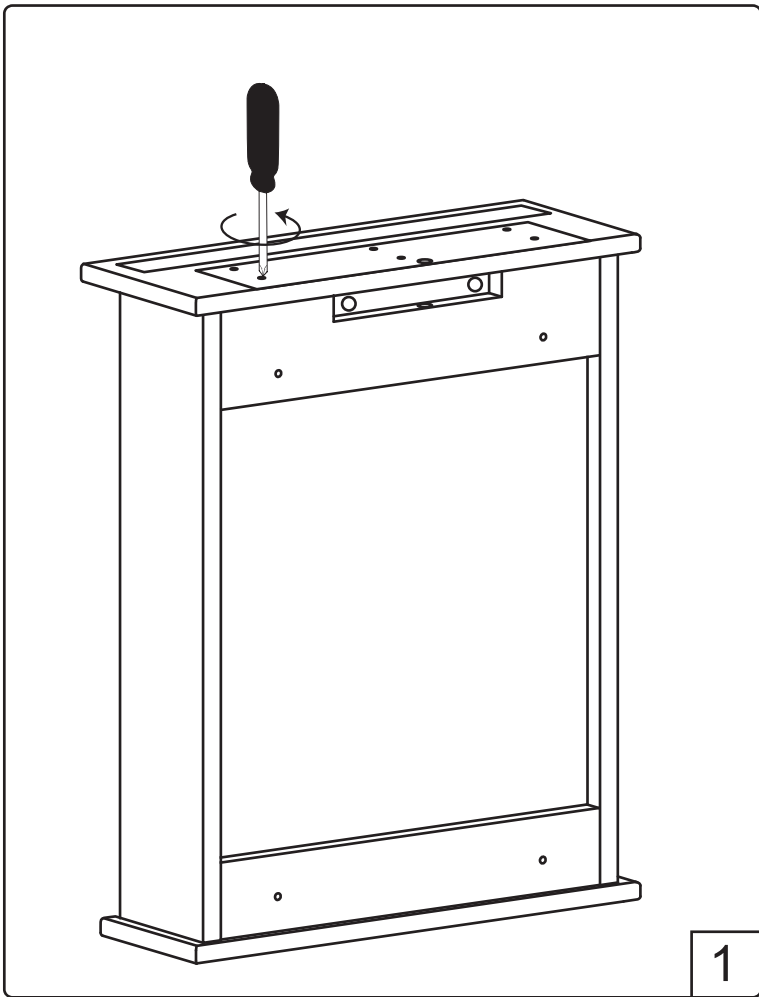

NORO Alva 550/750 (mm)

- Ⓢ🇪) Installationsmått för el
- Ⓢ🇫🇮) Sähkön asennusmitat
- Ⓢ🇳🇴) Installasjonsmål for el
- Ⓢ🇩🇰) Installationsmål for el
- Ⓢ🇬🇧) Measurements for installation of electricity

- | | |
|-------------------------|---|
| Ⓢ🇪) ★ =Uttag för el | ■ =Alternativt område för framdraging av el |
| Ⓢ🇫🇮) ★ = Sähköliitäntä | ■ = Vaihtoehtoinen alue sähkönsyötölle |
| Ⓢ🇳🇴) ★ =Strømuttak | ■ =Alternativt område ved fremdraging av elektrisitet |
| Ⓢ🇩🇰) ★ =Udtag til el | ■ =Alternativt område for fremtagning af el |
| Ⓢ🇬🇧) ★ =Electric outlet | ■ =Optional area for electrical wiring |

550mm model	A	B	C	D
	685mm	198mm	554mm	120mm
750mm model	A	B	C	D
	685mm	198mm	754mm	120mm

V x 8

P x 4

**FOR CIRCUIT
BREAKER SOCKET**

S x 1

Q x 4

H x 2 / H x 3

C x 1

Art. nr.	Qty	Meas. (mm)
①	2	660 X 120 X 18
②	1	514 X 80 X 15
③	1	514 X 120 X 15
④	1	554 X 198 X 25
⑤	1	514 X 120 X 18
⑥	1	524 X 652 X 5
⑦	2	633 X 254 X 6
⑧	1	62 X 62 X 12
⑨	2	512 X 76 X 6

Art. nr.	Qty	Meas. (mm)
①	2	660 X 120 X 18
②	1	714 X 80 X 15
③	1	714 X 120 X 15
④	1	754 X 198 X 25
⑤	1	714 X 120 X 18
⑥	1	724 X 652 X 5
⑦	3	235 X 633 X 6
⑧	1	62 X 62 X 12
⑨	2	712 X 76 X 6