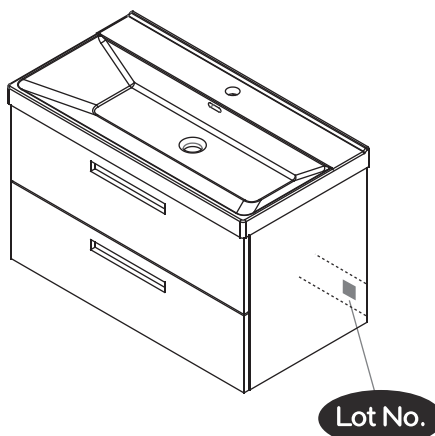

NORO

ALVA 550/750

Lot No.

- SE LOT-nummer
- FI LOT-numeron
- NO LOT-nummeret
- DK LOT nummer
- UK LOT number

NORO

- SE LOT nummer används för spårning av information av produktens tillverkningshistoria. Informationen är mycket viktig i vår strävan av att göra Noro's produkter bättre.
- FI LOT numeroa käytetään jäljittämään tuotteen valmistushistoria. Tieto on erittäin tärkeä jotta voimme parantaa Noro tuotteiden laatua.
- NO LOT nummer brukes for sporing av informasjon av produktet produksjonshistorie. Informasjonen er viktig for at vi skal kunne gjøre Noro's produkter bedre.
- DK LOT nummer bruges til at spore oplysninger om produktets fremstilling historie. Oplysningerne er meget vigtig i vores bestræbelser på at gøre Noro's produkter bedre.
- UK LOT number is used to track the details of the product's manufacturing history. The information is very important in our quest to make the Noro's products better.

NORO Alva 550/750 (mm)

- Ⓢ🇪) Installationsmått för el
- Ⓢ🇫🇮) Sähkön asennusmitat
- Ⓢ🇳🇴) Installasjonsmål for el
- Ⓢ🇩🇰) Installationsmål for el
- Ⓢ🇬🇧) Measurements for installation of electricity

- | | |
|-------------------------|---|
| Ⓢ🇪) ★ =Uttag för el | ■ =Alternativt område för framdraging av el |
| Ⓢ🇫🇮) ★ = Sähköliitäntä | ■ = Vaihtoehtoinen alue sähkönsyötölle |
| Ⓢ🇳🇴) ★ =Strømuttak | ■ =Alternativt område ved fremdraging av elektrisitet |
| Ⓢ🇩🇰) ★ =Udtag til el | ■ =Alternativt område for fremtagning af el |
| Ⓢ🇬🇧) ★ =Electric outlet | ■ =Optional area for electrical wiring |

Art. nr.	Qty	Meas. (mm)
①	2	660 X 120 X 18
②	1	514 X 80 X 15
③	1	514 X 120 X 15
④	1	554 X 198 X 25
⑤	1	514 X 120 X 18
⑥	1	524 X 652 X 5
⑦	2	633 X 254 X 6
⑧	1	62 X 62 X 12
⑨	2	512 X 76 X 6

Art. nr.	Qty	Meas. (mm)
①	2	660 X 120 X 18
②	1	714 X 80 X 15
③	1	714 X 120 X 15
④	1	754 X 198 X 25
⑤	1	714 X 120 X 18
⑥	1	724 X 652 X 5
⑦	3	235 X 633 X 6
⑧	1	62 X 62 X 12
⑨	2	712 X 76 X 6