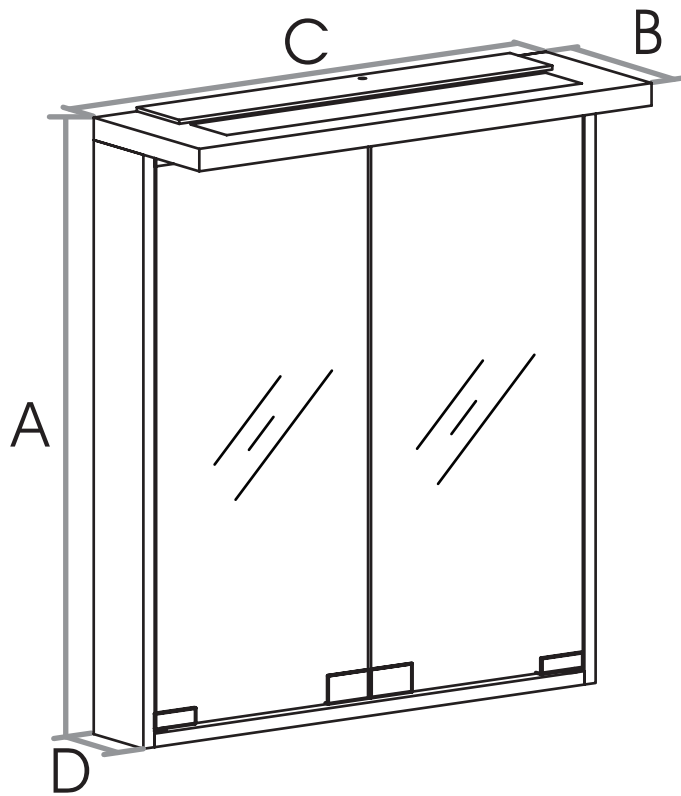

NORO Alva 550/750 (mm)

- Ⓢ🇪) Installationsmått för el
- Ⓢ🇫🇮) Sähkön asennusmitat
- Ⓢ🇳🇴) Installasjonsmål for el
- Ⓢ🇩🇰) Installationsmål for el
- Ⓢ🇬🇧) Measurements for installation of electricity

- | | |
|-------------------------|---|
| Ⓢ🇪) ★ =Uttag för el | ■ =Alternativt område för framdraging av el |
| Ⓢ🇫🇮) ★ = Sähköliitäntä | ■ = Vaihtoehtoinen alue sähkönsyötölle |
| Ⓢ🇳🇴) ★ =Strømuttak | ■ =Alternativt område ved fremdraging av elektrisitet |
| Ⓢ🇩🇰) ★ =Udtag til el | ■ =Alternativt område for fremtagning af el |
| Ⓢ🇬🇧) ★ =Electric outlet | ■ =Optional area for electrical wiring |

550mm model	A	B	C	D
	685mm	198mm	554mm	120mm
750mm model	A	B	C	D
	685mm	198mm	754mm	120mm

V x 8

P x 4

**FOR CIRCUIT
BREAKER SOCKET**

S x 1

Q x 4

H x 2 / H x 3

C x 1

Art. nr.	Qty	Meas. (mm)
①	2	660 X 120 X 18
②	1	514 X 80 X 15
③	1	514 X 120 X 15
④	1	554 X 198 X 25
⑤	1	514 X 120 X 18
⑥	1	524 X 652 X 5
⑦	2	633 X 254 X 6
⑧	1	62 X 62 X 12
⑨	2	512 X 76 X 6

Art. nr.	Qty	Meas. (mm)
①	2	660 X 120 X 18
②	1	714 X 80 X 15
③	1	714 X 120 X 15
④	1	754 X 198 X 25
⑤	1	714 X 120 X 18
⑥	1	724 X 652 X 5
⑦	3	235 X 633 X 6
⑧	1	62 X 62 X 12
⑨	2	712 X 76 X 6