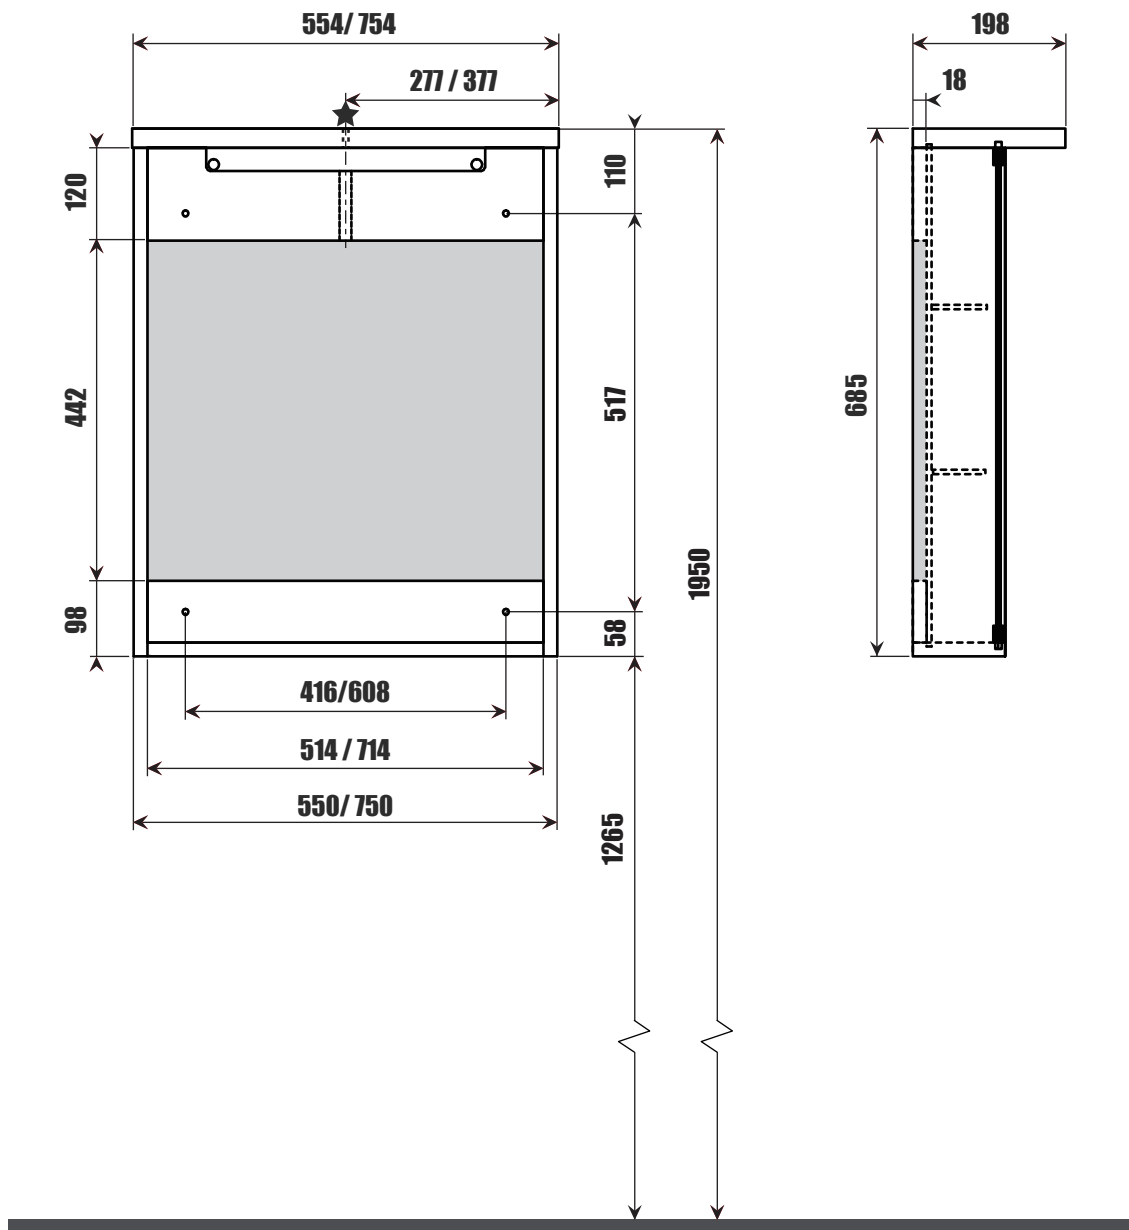

NORO Alva 550/750 (mm)

- Ⓢ🇪) Installationsmått för el
- Ⓢ🇫🇮) Sähkön asennusmitat
- Ⓢ🇳🇴) Installasjonsmål for el
- Ⓢ🇩🇰) Installationsmål for el
- Ⓢ🇬🇧) Measurements for installation of electricity

- | | |
|-------------------------|---|
| Ⓢ🇪) ★ =Uttag för el | ■ =Alternativt område för framdraging av el |
| Ⓢ🇫🇮) ★ = Sähköliitäntä | ■ = Vaihtoehtoinen alue sähkönsyötölle |
| Ⓢ🇳🇴) ★ =Strømuttak | ■ =Alternativt område ved fremdraging av elektrisitet |
| Ⓢ🇩🇰) ★ =Udtag til el | ■ =Alternativt område for fremtagning af el |
| Ⓢ🇬🇧) ★ =Electric outlet | ■ =Optional area for electrical wiring |

550mm model	A	B	C	D
	685mm	198mm	554mm	120mm
750mm model	A	B	C	D
	685mm	198mm	754mm	120mm

V x 8

P x 4

**FOR CIRCUIT
BREAKER SOCKET**

S x 1

Q x 4

H x 2 / H x 3

C x 1

Art. nr.	Qty	Meas. (mm)
①	2	660 X 120 X 18
②	1	514 X 80 X 15
③	1	514 X 120 X 15
④	1	554 X 198 X 25
⑤	1	514 X 120 X 18
⑥	1	524 X 652 X 5
⑦	2	633 X 254 X 6
⑧	1	62 X 62 X 12
⑨	2	512 X 76 X 6

Art. nr.	Qty	Meas. (mm)
①	2	660 X 120 X 18
②	1	714 X 80 X 15
③	1	714 X 120 X 15
④	1	754 X 198 X 25
⑤	1	714 X 120 X 18
⑥	1	724 X 652 X 5
⑦	3	235 X 633 X 6
⑧	1	62 X 62 X 12
⑨	2	712 X 76 X 6