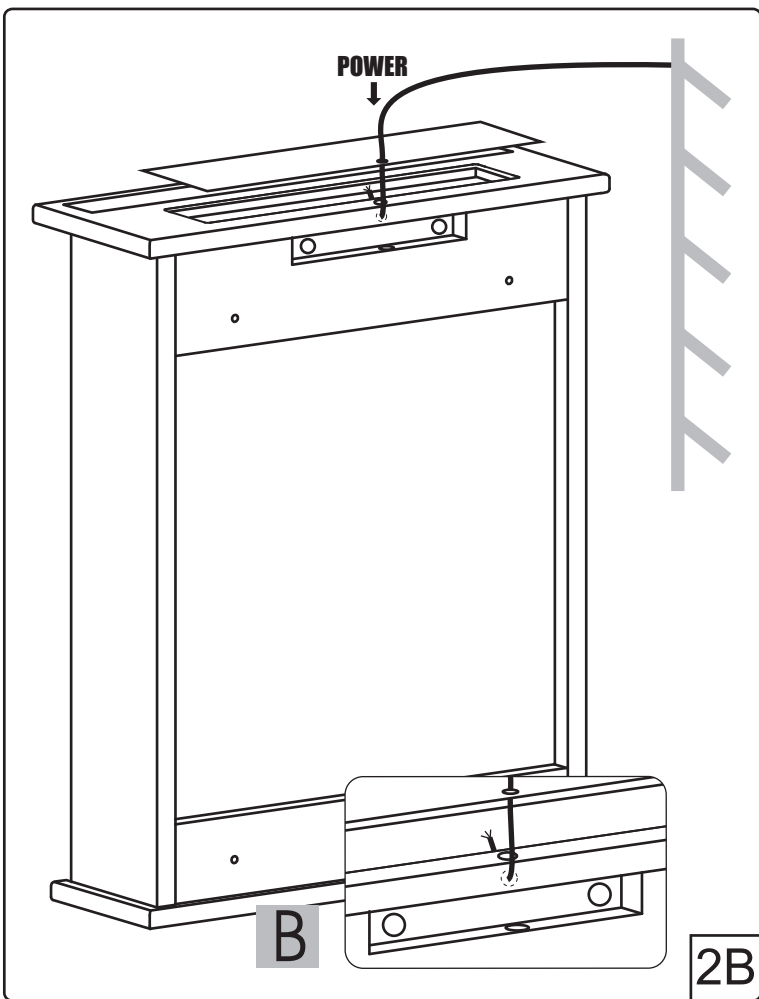

NORO Alva 550/750 (mm)

- Ⓢ🇪) Installationsmått för el
- Ⓢ🇫🇮) Sähkön asennusmitat
- Ⓢ🇳🇴) Installasjonsmål for el
- Ⓢ🇩🇰) Installationsmål for el
- Ⓢ🇬🇧) Measurements for installation of electricity

- | | |
|-------------------------|---|
| Ⓢ🇪) ★ =Uttag för el | ■ =Alternativt område för framdraging av el |
| Ⓢ🇫🇮) ★ = Sähköliitäntä | ■ = Vaihtoehtoinen alue sähkönsyötölle |
| Ⓢ🇳🇴) ★ =Strømuttak | ■ =Alternativt område ved fremdraging av elektrisitet |
| Ⓢ🇩🇰) ★ =Udtag til el | ■ =Alternativt område for fremtagning af el |
| Ⓢ🇬🇧) ★ =Electric outlet | ■ =Optional area for electrical wiring |

550mm model	A	B	C	D
	685mm	198mm	554mm	120mm
750mm model	A	B	C	D
	685mm	198mm	754mm	120mm

V x 8

P x 4

**FOR CIRCUIT
BREAKER SOCKET**

S x 1

Q x 4

H x 2 / H x 3

C x 1

Art. nr.	Qty	Meas. (mm)
①	2	660 X 120 X 18
②	1	514 X 80 X 15
③	1	514 X 120 X 15
④	1	554 X 198 X 25
⑤	1	514 X 120 X 18
⑥	1	524 X 652 X 5
⑦	2	633 X 254 X 6
⑧	1	62 X 62 X 12
⑨	2	512 X 76 X 6

Art. nr.	Qty	Meas. (mm)
①	2	660 X 120 X 18
②	1	714 X 80 X 15
③	1	714 X 120 X 15
④	1	754 X 198 X 25
⑤	1	714 X 120 X 18
⑥	1	724 X 652 X 5
⑦	3	235 X 633 X 6
⑧	1	62 X 62 X 12
⑨	2	712 X 76 X 6