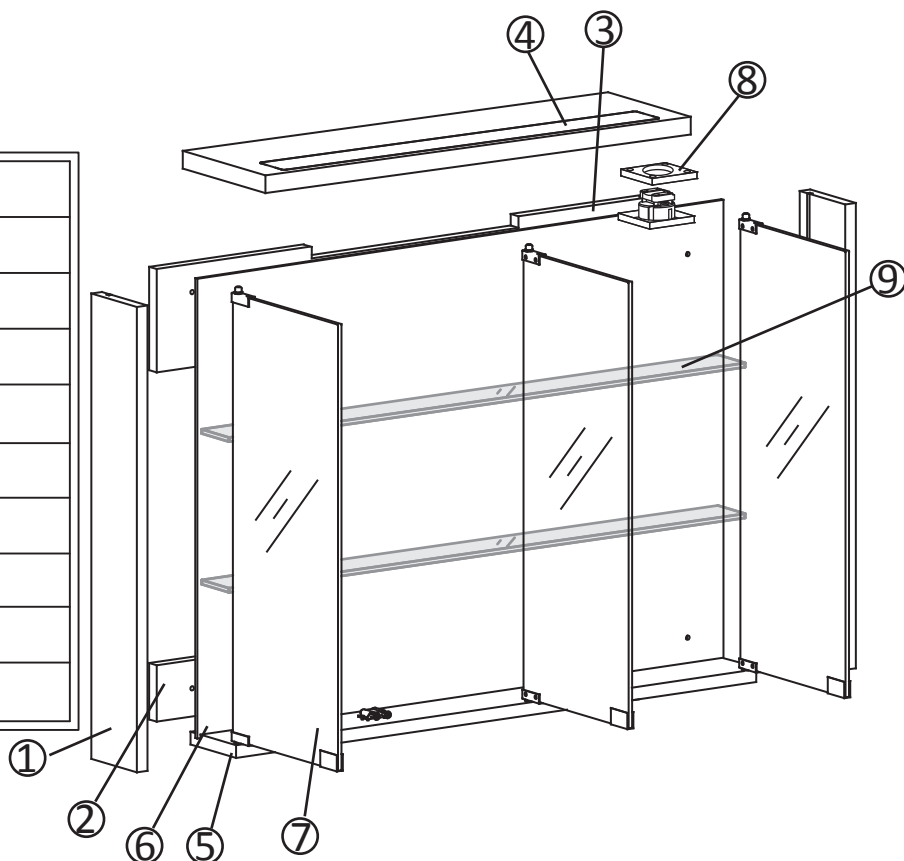

NORO Alva 550/750 (mm)

- Ⓢ🇪) Installationsmått för el
- Ⓢ🇫🇮) Sähkön asennusmitat
- Ⓢ🇳🇴) Installasjonsmål for el
- Ⓢ🇩🇰) Installationsmål for el
- Ⓢ🇬🇧) Measurements for installation of electricity

- | | |
|-------------------------|---|
| Ⓢ🇪) ★ =Uttag för el | ■ =Alternativt område för framdraging av el |
| Ⓢ🇫🇮) ★ = Sähköliitäntä | ■ = Vaihtoehtoinen alue sähkönsyötölle |
| Ⓢ🇳🇴) ★ =Strømuttak | ■ =Alternativt område ved fremdraging av elektrisitet |
| Ⓢ🇩🇰) ★ =Udtag til el | ■ =Alternativt område for fremtagning af el |
| Ⓢ🇬🇧) ★ =Electric outlet | ■ =Optional area for electrical wiring |

550mm model	A	B	C	D
	685mm	198mm	554mm	120mm
750mm model	A	B	C	D
	685mm	198mm	754mm	120mm

V x 8

P x 4

**FOR CIRCUIT
BREAKER SOCKET**

S x 1

Q x 4

H x 2 / H x 3

C x 1

Art. nr.	Qty	Meas. (mm)
①	2	660 X 120 X 18
②	1	514 X 80 X 15
③	1	514 X 120 X 15
④	1	554 X 198 X 25
⑤	1	514 X 120 X 18
⑥	1	524 X 652 X 5
⑦	2	633 X 254 X 6
⑧	1	62 X 62 X 12
⑨	2	512 X 76 X 6

Art. nr.	Qty	Meas. (mm)
①	2	660 X 120 X 18
②	1	714 X 80 X 15
③	1	714 X 120 X 15
④	1	754 X 198 X 25
⑤	1	714 X 120 X 18
⑥	1	724 X 652 X 5
⑦	3	235 X 633 X 6
⑧	1	62 X 62 X 12
⑨	2	712 X 76 X 6