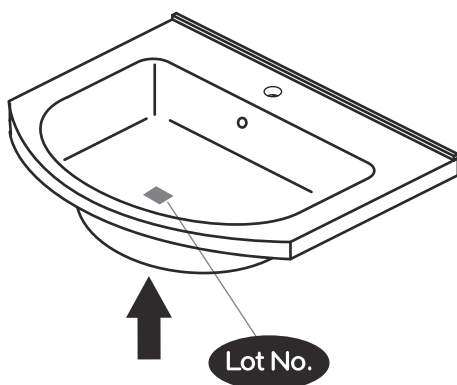

NORO

ALVA 550/750

Lot No.

- SE LOT-nummer
- FI LOT-numeron
- NO LOT-nummeret
- DK LOT nummer
- UK LOT number

NORO

- SE LOT nummer används för spårning av information av produktens tillverkningshistoria. Informationen är mycket viktig i vår strävan av att göra Noro's produkter bättre.
- FI LOT numeroa käytetään jäljittämään tuotteen valmistushistoria. Tieto on erittäin tärkeä jotta voimme parantaa Noro tuotteiden laatua.
- NO LOT nummer brukes for sporing av informasjon av produktet produksjonshistorie. Informasjonen er viktig for at vi skal kunne gjøre Noro's produkter bedre.
- DK LOT nummer bruges til at spore oplysninger om produktets fremstilling historie. Oplysningerne er meget vigtig i vores bestræbelser på at gøre Noro's produkter bedre.
- UK LOT number is used to track the details of the product's manufacturing history. The information is very important in our quest to make the Noro's products better.

NORO Alva 550/750 (mm)

- Ⓢ🇪) Installationsmått för el
- Ⓢ🇫🇮) Sähkön asennusmitat
- Ⓢ🇳🇴) Installasjonsmål for el
- Ⓢ🇩🇰) Installationsmål for el
- Ⓢ🇬🇧) Measurements for installation of electricity

- | | |
|-------------------------|---|
| Ⓢ🇪) ★ =Uttag för el | ■ =Alternativt område för framdraging av el |
| Ⓢ🇫🇮) ★ = Sähköliitäntä | ■ = Vaihtoehtoinen alue sähkönsyötölle |
| Ⓢ🇳🇴) ★ =Strømuttak | ■ =Alternativt område ved fremdraging av elektrisitet |
| Ⓢ🇩🇰) ★ =Udtag til el | ■ =Alternativt område for fremtagning af el |
| Ⓢ🇬🇧) ★ =Electric outlet | ■ =Optional area for electrical wiring |

Art. nr.	Qty	Meas. (mm)
①	2	660 X 120 X 18
②	1	514 X 80 X 15
③	1	514 X 120 X 15
④	1	554 X 198 X 25
⑤	1	514 X 120 X 18
⑥	1	524 X 652 X 5
⑦	2	633 X 254 X 6
⑧	1	62 X 62 X 12
⑨	2	512 X 76 X 6

Art. nr.	Qty	Meas. (mm)
①	2	660 X 120 X 18
②	1	714 X 80 X 15
③	1	714 X 120 X 15
④	1	754 X 198 X 25
⑤	1	714 X 120 X 18
⑥	1	724 X 652 X 5
⑦	3	235 X 633 X 6
⑧	1	62 X 62 X 12
⑨	2	712 X 76 X 6