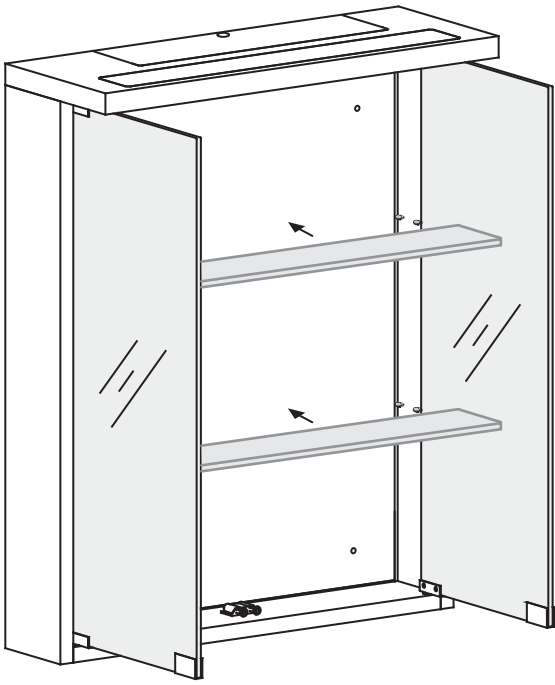

550mm model	A	B	C	D
	685mm	198mm	554mm	120mm
750mm model	A	B	C	D
	685mm	198mm	754mm	120mm

V x 8

P x 4

**FOR CIRCUIT
BREAKER SOCKET**

S x 1

Q x 4

H x 2 / H x 3

C x 1

Art. nr.	Qty	Meas. (mm)
①	2	660 X 120 X 18
②	1	514 X 80 X 15
③	1	514 X 120 X 15
④	1	554 X 198 X 25
⑤	1	514 X 120 X 18
⑥	1	524 X 652 X 5
⑦	2	633 X 254 X 6
⑧	1	62 X 62 X 12
⑨	2	512 X 76 X 6

Art. nr.	Qty	Meas. (mm)
①	2	660 X 120 X 18
②	1	714 X 80 X 15
③	1	714 X 120 X 15
④	1	754 X 198 X 25
⑤	1	714 X 120 X 18
⑥	1	724 X 652 X 5
⑦	3	235 X 633 X 6
⑧	1	62 X 62 X 12
⑨	2	712 X 76 X 6