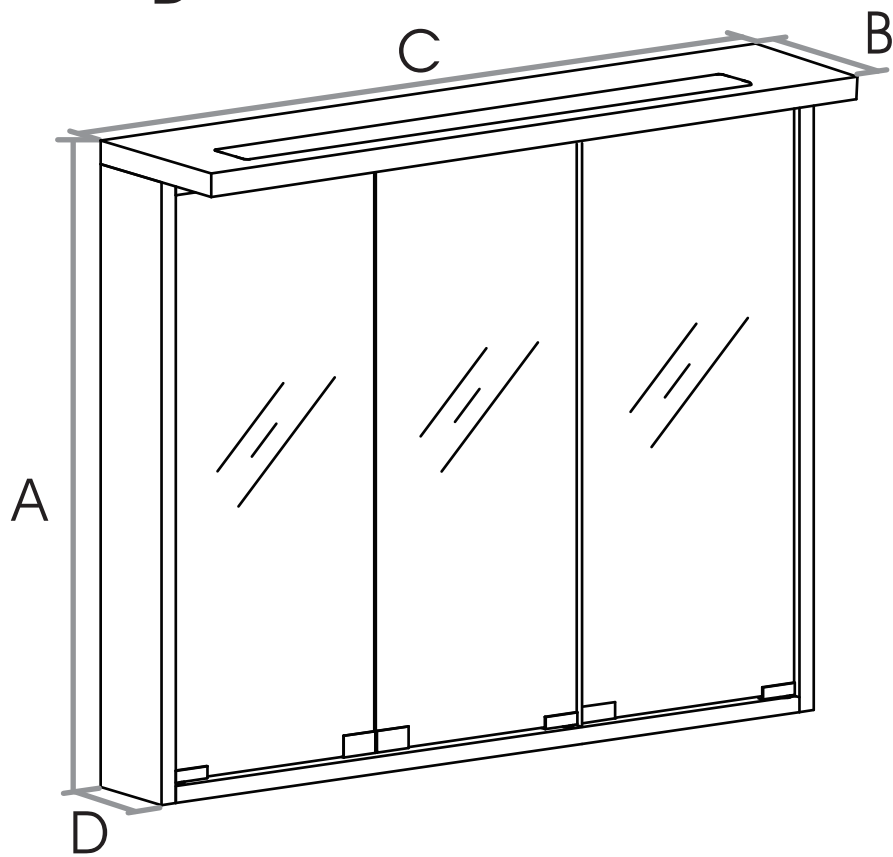

NORO Alva 550/750 (mm)

- Ⓢ🇪) Installationsmått för el
- Ⓢ🇫🇮) Sähkön asennusmitat
- Ⓢ🇳🇴) Installasjonsmål for el
- Ⓢ🇩🇰) Installationsmål for el
- Ⓢ🇬🇧) Measurements for installation of electricity

- | | |
|-------------------------|---|
| Ⓢ🇪) ★ =Uttag för el | ■ =Alternativt område för framdraging av el |
| Ⓢ🇫🇮) ★ = Sähköliitäntä | ■ = Vaihtoehtoinen alue sähkönsyötölle |
| Ⓢ🇳🇴) ★ =Strømuttak | ■ =Alternativt område ved fremdraging av elektrisitet |
| Ⓢ🇩🇰) ★ =Udtag til el | ■ =Alternativt område for fremtagning af el |
| Ⓢ🇬🇧) ★ =Electric outlet | ■ =Optional area for electrical wiring |

550mm model	A	B	C	D
	685mm	198mm	554mm	120mm
750mm model	A	B	C	D
	685mm	198mm	754mm	120mm

V x 8

P x 4

**FOR CIRCUIT
BREAKER SOCKET**

S x 1

Q x 4

H x 2 / H x 3

C x 1

Art. nr.	Qty	Meas. (mm)
①	2	660 X 120 X 18
②	1	514 X 80 X 15
③	1	514 X 120 X 15
④	1	554 X 198 X 25
⑤	1	514 X 120 X 18
⑥	1	524 X 652 X 5
⑦	2	633 X 254 X 6
⑧	1	62 X 62 X 12
⑨	2	512 X 76 X 6

Art. nr.	Qty	Meas. (mm)
①	2	660 X 120 X 18
②	1	714 X 80 X 15
③	1	714 X 120 X 15
④	1	754 X 198 X 25
⑤	1	714 X 120 X 18
⑥	1	724 X 652 X 5
⑦	3	235 X 633 X 6
⑧	1	62 X 62 X 12
⑨	2	712 X 76 X 6