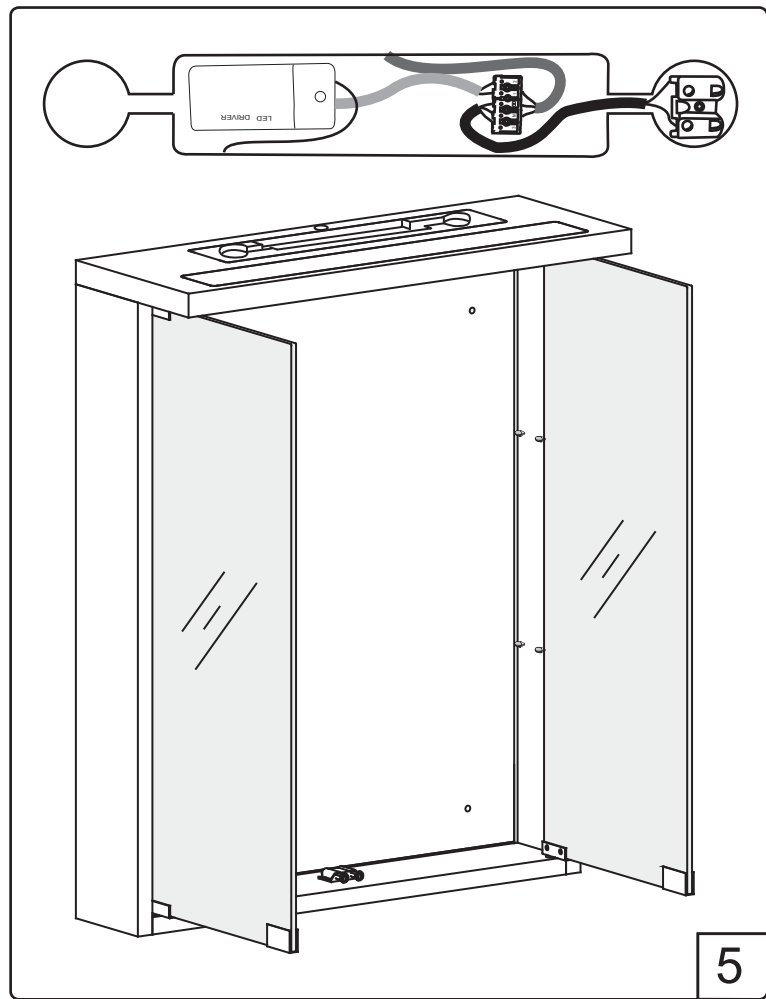

NORO Alva 550/750 (mm)

- Ⓢ🇪) Installationsmått för el
- Ⓢ🇫🇮) Sähkön asennusmitat
- Ⓢ🇳🇴) Installasjonsmål for el
- Ⓢ🇩🇰) Installationsmål for el
- Ⓢ🇬🇧) Measurements for installation of electricity

- | | |
|-------------------------|---|
| Ⓢ🇪) ★ =Uttag för el | ■ =Alternativt område för framdraging av el |
| Ⓢ🇫🇮) ★ = Sähköliitäntä | ■ = Vaihtoehtoinen alue sähkönsyötölle |
| Ⓢ🇳🇴) ★ =Strømuttak | ■ =Alternativt område ved fremdraging av elektrisitet |
| Ⓢ🇩🇰) ★ =Udtag til el | ■ =Alternativt område for fremtagning af el |
| Ⓢ🇬🇧) ★ =Electric outlet | ■ =Optional area for electrical wiring |

550mm model	A	B	C	D
	685mm	198mm	554mm	120mm
750mm model	A	B	C	D
	685mm	198mm	754mm	120mm

V x 8

P x 4

**FOR CIRCUIT
BREAKER SOCKET**

S x 1

Q x 4

H x 2 / H x 3

C x 1

Art. nr.	Qty	Meas. (mm)
①	2	660 X 120 X 18
②	1	514 X 80 X 15
③	1	514 X 120 X 15
④	1	554 X 198 X 25
⑤	1	514 X 120 X 18
⑥	1	524 X 652 X 5
⑦	2	633 X 254 X 6
⑧	1	62 X 62 X 12
⑨	2	512 X 76 X 6

Art. nr.	Qty	Meas. (mm)
①	2	660 X 120 X 18
②	1	714 X 80 X 15
③	1	714 X 120 X 15
④	1	754 X 198 X 25
⑤	1	714 X 120 X 18
⑥	1	724 X 652 X 5
⑦	3	235 X 633 X 6
⑧	1	62 X 62 X 12
⑨	2	712 X 76 X 6