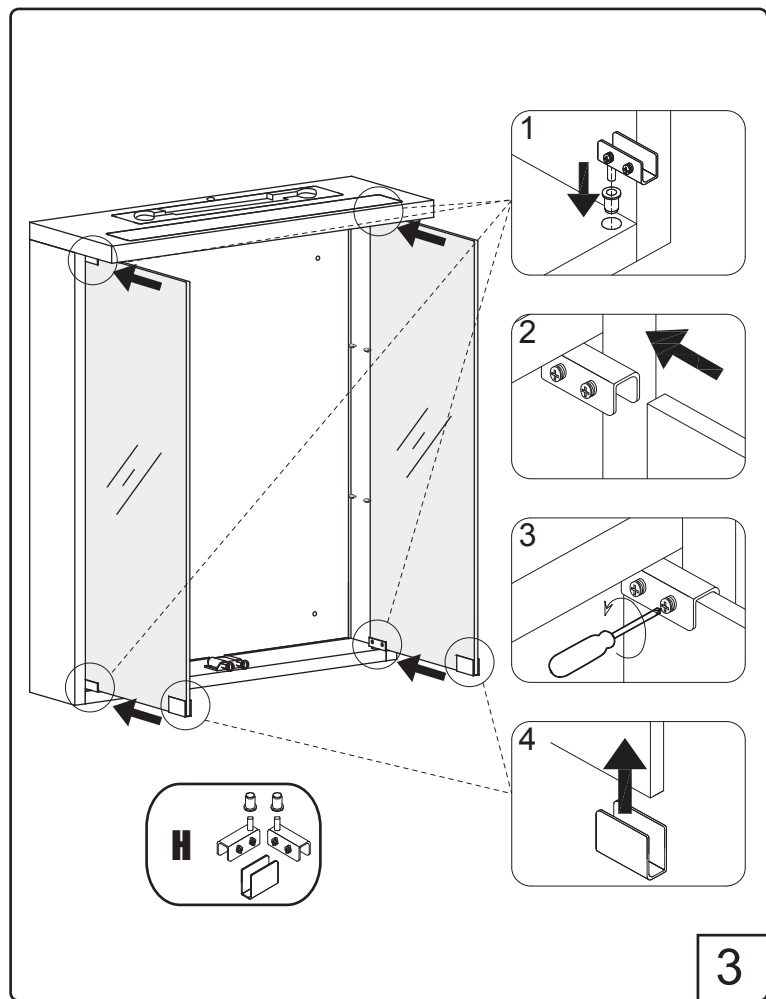

NORO Alva 550/750 (mm)

- Ⓢ🇪) Installationsmått för el
- Ⓢ🇫🇮) Sähkön asennusmitat
- Ⓢ🇳🇴) Installasjonsmål for el
- Ⓢ🇩🇰) Installationsmål for el
- Ⓢ🇬🇧) Measurements for installation of electricity

- | | |
|-------------------------|---|
| Ⓢ🇪) ★ =Uttag för el | ■ =Alternativt område för framdraging av el |
| Ⓢ🇫🇮) ★ = Sähköliitäntä | ■ = Vaihtoehtoinen alue sähkönsyötölle |
| Ⓢ🇳🇴) ★ =Strømuttak | ■ =Alternativt område ved fremdraging av elektrisitet |
| Ⓢ🇩🇰) ★ =Udtag til el | ■ =Alternativt område for fremtagning af el |
| Ⓢ🇬🇧) ★ =Electric outlet | ■ =Optional area for electrical wiring |

550mm model	A	B	C	D
	685mm	198mm	554mm	120mm
750mm model	A	B	C	D
	685mm	198mm	754mm	120mm

V x 8

P x 4

**FOR CIRCUIT
BREAKER SOCKET**

S x 1

Q x 4

H x 2 / H x 3

C x 1

Art. nr.	Qty	Meas. (mm)
①	2	660 X 120 X 18
②	1	514 X 80 X 15
③	1	514 X 120 X 15
④	1	554 X 198 X 25
⑤	1	514 X 120 X 18
⑥	1	524 X 652 X 5
⑦	2	633 X 254 X 6
⑧	1	62 X 62 X 12
⑨	2	512 X 76 X 6

Art. nr.	Qty	Meas. (mm)
①	2	660 X 120 X 18
②	1	714 X 80 X 15
③	1	714 X 120 X 15
④	1	754 X 198 X 25
⑤	1	714 X 120 X 18
⑥	1	724 X 652 X 5
⑦	3	235 X 633 X 6
⑧	1	62 X 62 X 12
⑨	2	712 X 76 X 6