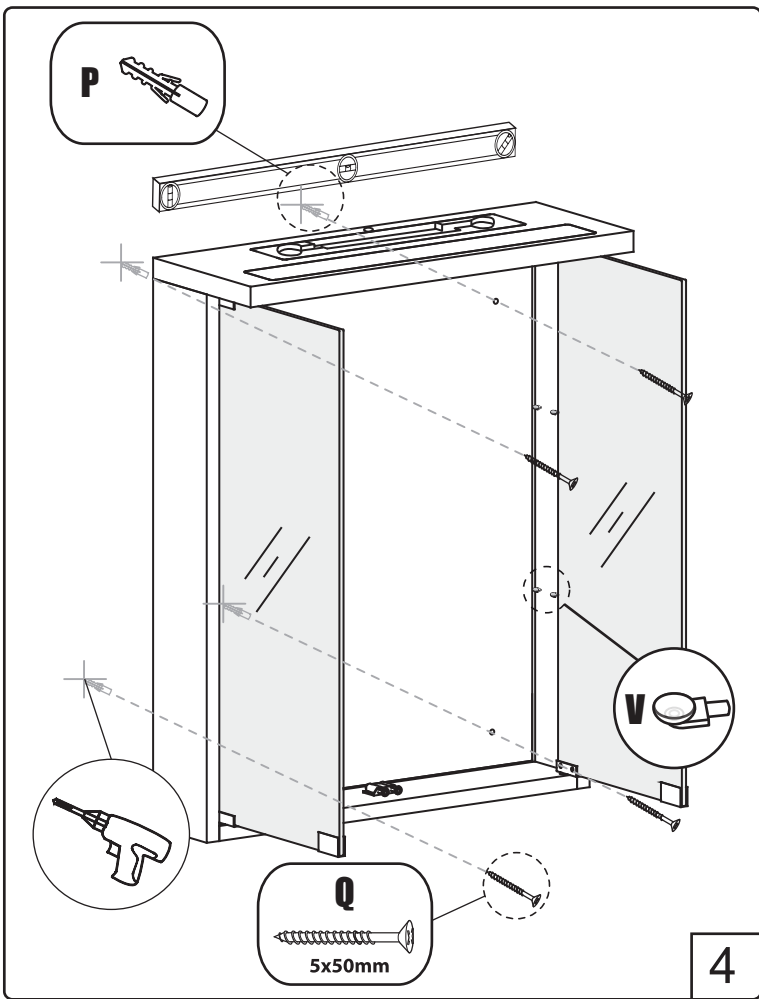

NORO Alva 550/750 (mm)

- Ⓢ🇪) Installationsmått för el
- Ⓢ🇫🇮) Sähkön asennusmitat
- Ⓢ🇳🇴) Installasjonsmål for el
- Ⓢ🇩🇰) Installationsmål for el
- Ⓢ🇬🇧) Measurements for installation of electricity

- | | |
|-------------------------|---|
| Ⓢ🇪) ★ =Uttag för el | ■ =Alternativt område för framdraging av el |
| Ⓢ🇫🇮) ★ = Sähköliitäntä | ■ = Vaihtoehtoinen alue sähkönsyötölle |
| Ⓢ🇳🇴) ★ =Strømuttak | ■ =Alternativt område ved fremdraging av elektrisitet |
| Ⓢ🇩🇰) ★ =Udtag til el | ■ =Alternativt område for fremtagning af el |
| Ⓢ🇬🇧) ★ =Electric outlet | ■ =Optional area for electrical wiring |

550mm model	A	B	C	D
	685mm	198mm	554mm	120mm
750mm model	A	B	C	D
	685mm	198mm	754mm	120mm

V x 8

P x 4

**FOR CIRCUIT
BREAKER SOCKET**

S x 1

Q x 4

H x 2 / H x 3

C x 1

Art. nr.	Qty	Meas. (mm)
①	2	660 X 120 X 18
②	1	514 X 80 X 15
③	1	514 X 120 X 15
④	1	554 X 198 X 25
⑤	1	514 X 120 X 18
⑥	1	524 X 652 X 5
⑦	2	633 X 254 X 6
⑧	1	62 X 62 X 12
⑨	2	512 X 76 X 6

Art. nr.	Qty	Meas. (mm)
①	2	660 X 120 X 18
②	1	714 X 80 X 15
③	1	714 X 120 X 15
④	1	754 X 198 X 25
⑤	1	714 X 120 X 18
⑥	1	724 X 652 X 5
⑦	3	235 X 633 X 6
⑧	1	62 X 62 X 12
⑨	2	712 X 76 X 6