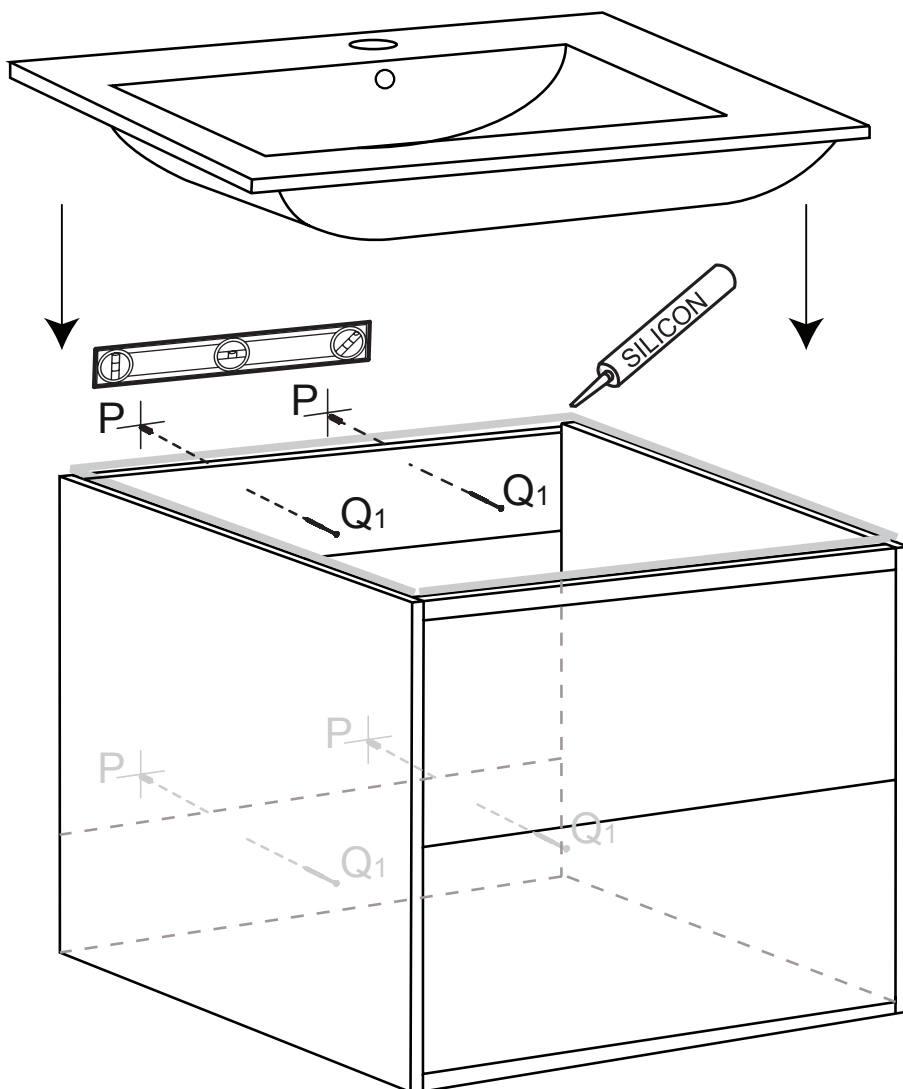

NORO

AVANTI 600/750

Px4

Q1x4

AVANTI 600/750

Noro Scandinavia

035 166430 **SE**
info@noro.se

020 7435740 **FI**
info@norokylpyhuone.fi