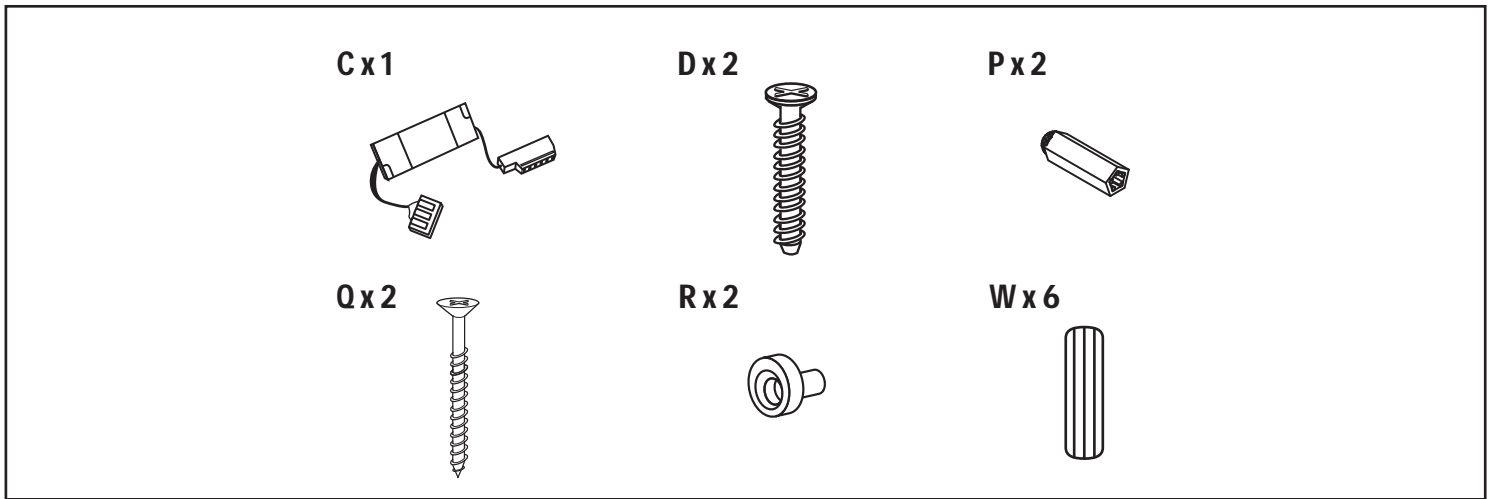

NORO

FIX 550/750

FIX 550/750

Noro Scandinavia

035 166430 
info@noro.se

020 7435740 
info@norokylpyhuone.fi

692 36170 
info@noro.se