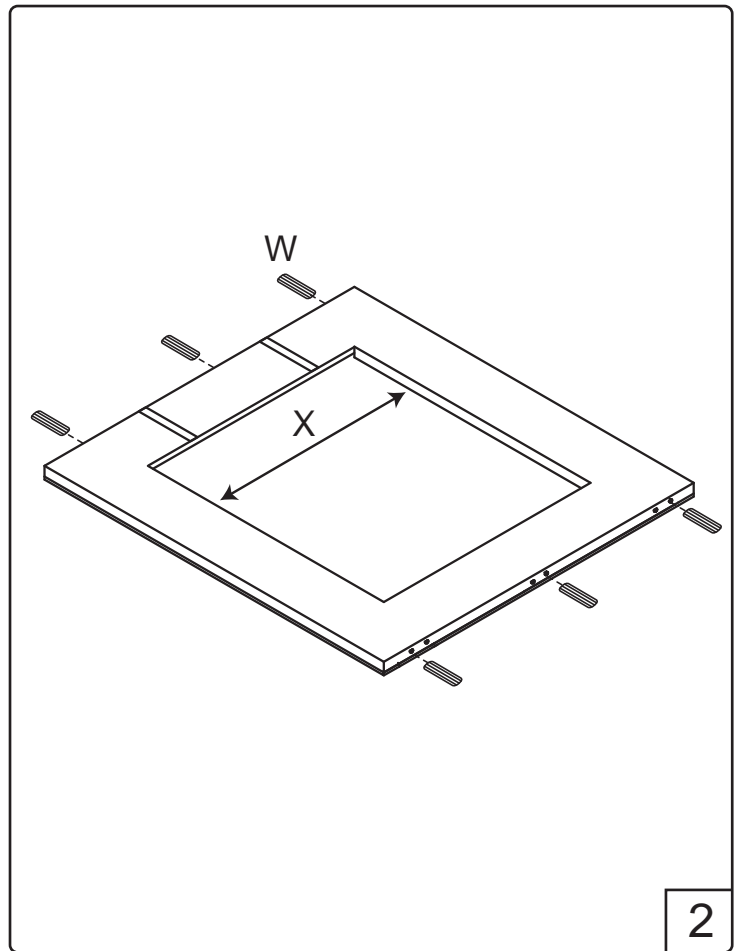

NORO

FIX 550/750

FIX 550/750

Noro Scandinavia

035 166430 
info@noro.se

020 7435740 
info@norokylpyhuone.fi

692 36170 
info@noro.se