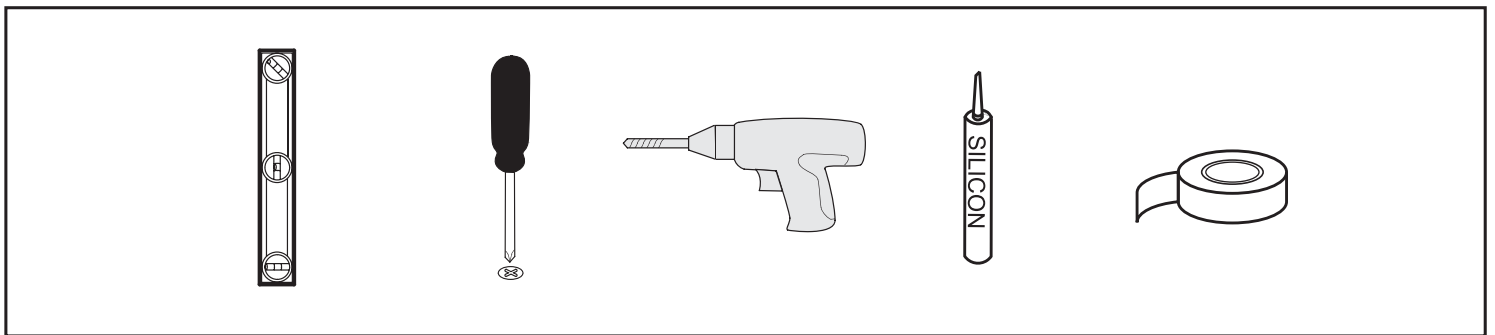

NORO

FIX 550/750

FIX 550/750

Noro Scandinavia

035 166430 
info@noro.se

020 7435740 
info@norokylpyhuone.fi

692 36170 
info@noro.se