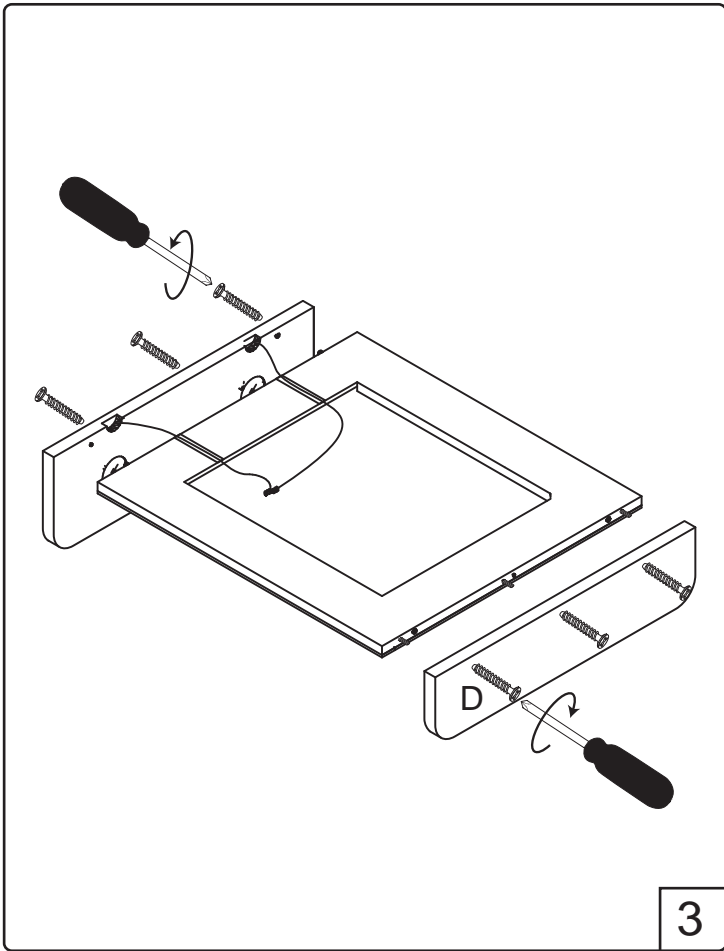

NORO

FIX 550/750

FIX 550/750

Noro Scandinavia

035 166430 
info@noro.se

020 7435740 
info@norokylpyhuone.fi

692 36170 
info@noro.se