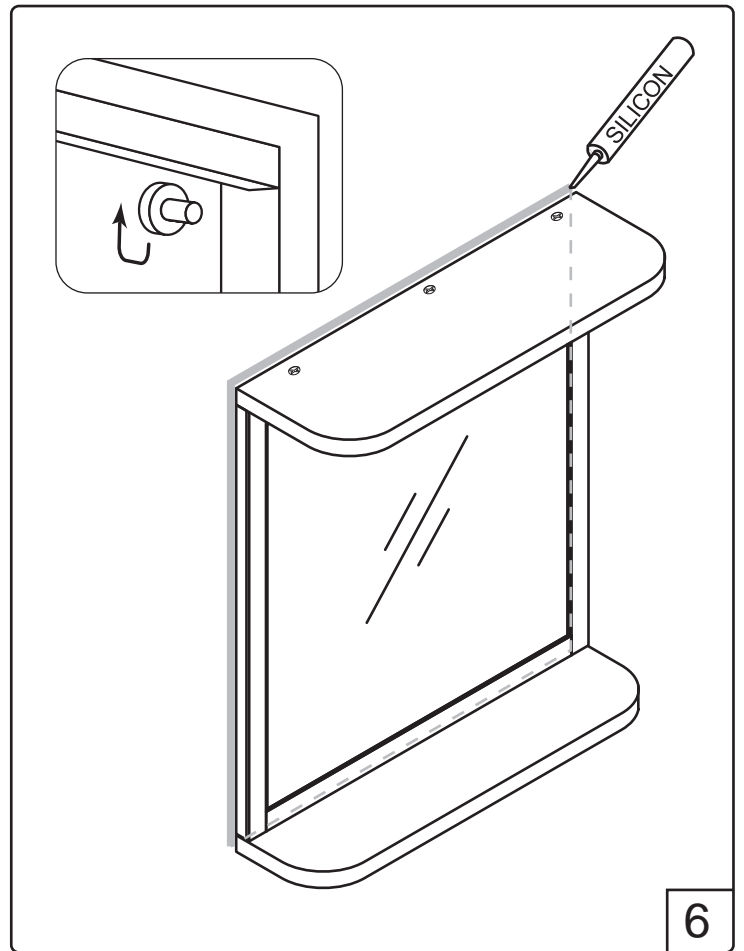

NORO

FIX 550/750

FIX 550/750

Noro Scandinavia

035 166430 
info@noro.se

020 7435740 
info@norokylpyhuone.fi

692 36170 
info@noro.se