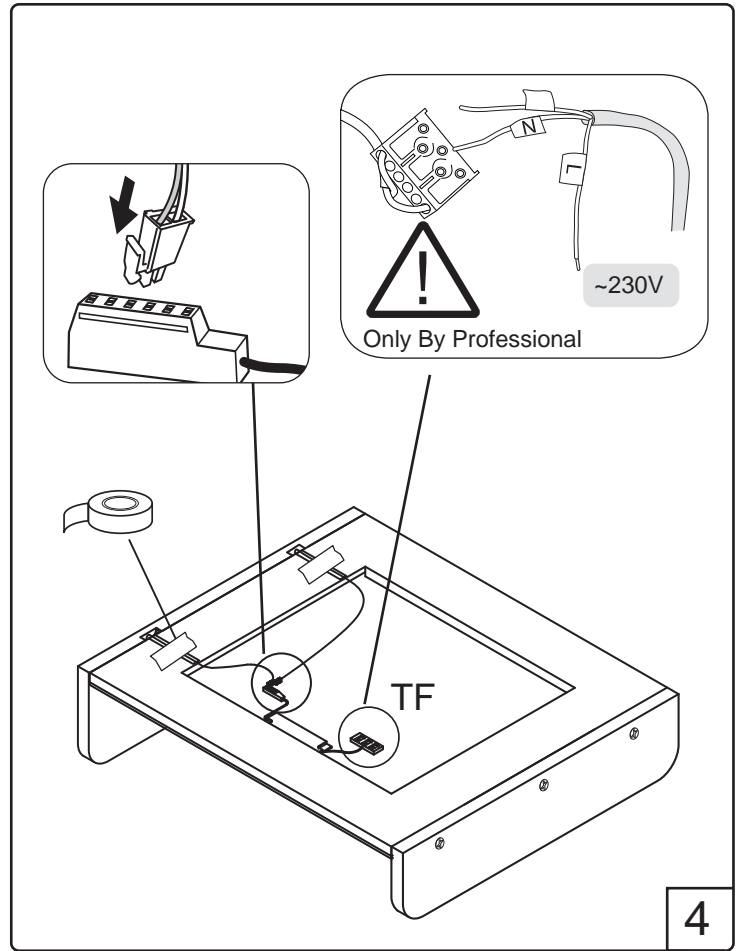

NORO

FIX 550/750

FIX 550/750

Noro Scandinavia

035 166430 
info@noro.se

020 7435740 
info@norokylpyhuone.fi

692 36170 
info@noro.se