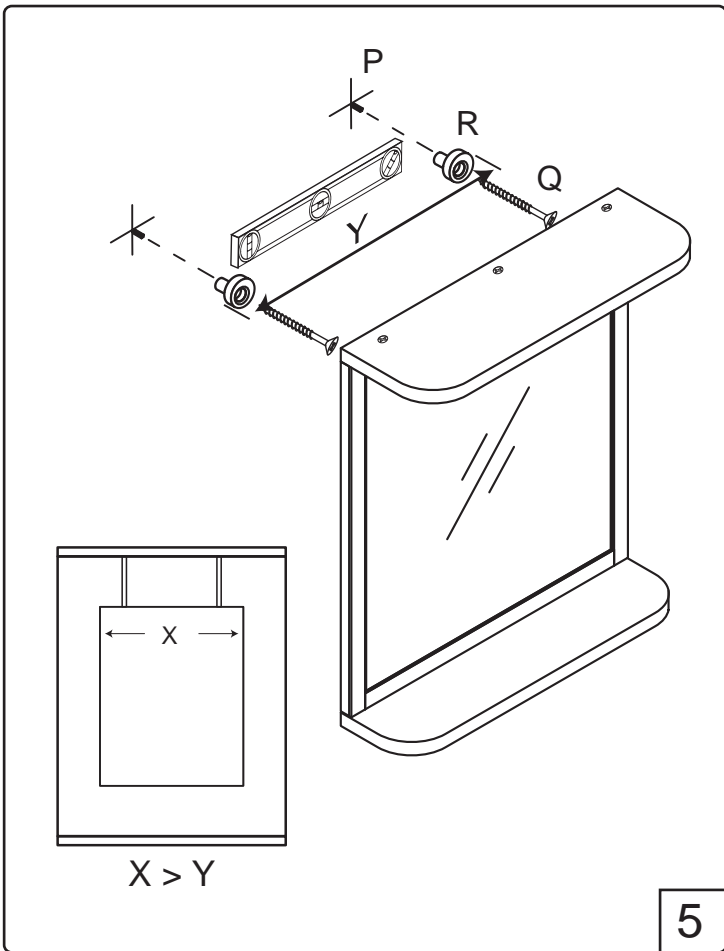

NORO

FIX 550/750

FIX 550/750

Noro Scandinavia

035 166430 
info@noro.se

020 7435740 
info@norokylpyhuone.fi

692 36170 
info@noro.se