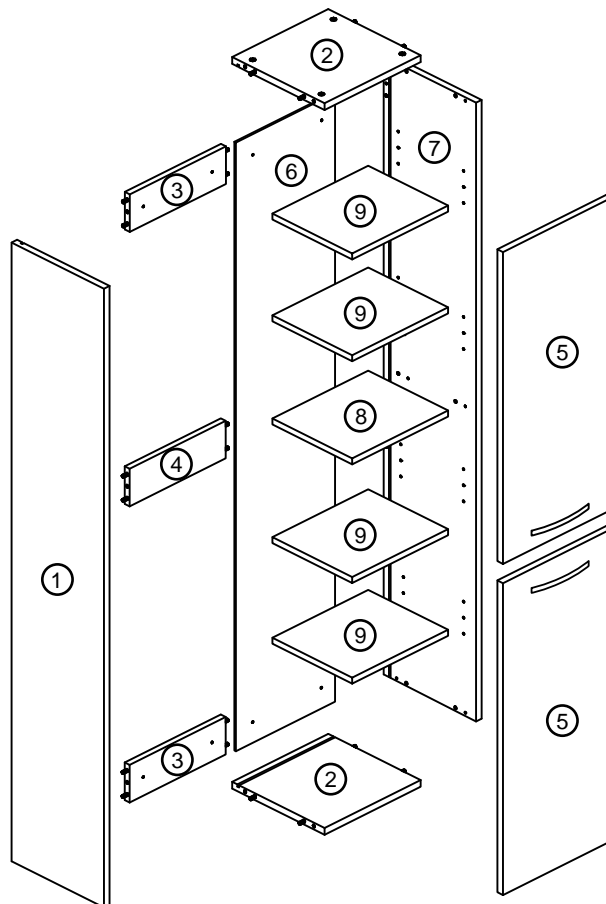

# NORO

FIX 280

A x 18

B x 18

H x 2

I x 4

M x 4

P x 4

PVC<sub>1</sub> x 12

15mm

Q x 4

V x 16

W x 24

T x 16

Art. nr.	Qty	Meas. (mm)
①	1	1740 X 287 X 18
②	2	287 X 244 X 18
③	2	244 X 80 X 18
④	1	244 X 80 X 18
⑤	2	869 X 280 X 18
⑥	1	1716 X 256 X 18
⑦	1	1740 X 287 X 18
⑧	1	261 X 244 X 18
⑨	4	260 X 242 X 18