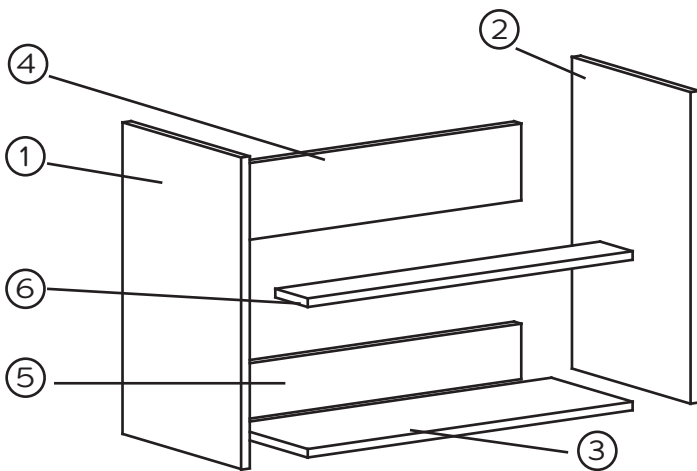

NORO

FIX TREND

Q x 4

5 x 50 mm

P x 4

H x 2

M4 x 22 mm

PRODUCT SIZE(mm) : 540 x 315 x 450

Art. nr.	Qty	Meas. (mm)	Art. nr.	Qty	Meas. (mm)
①	1	450 X 297 X 18	⑥	1	503 X 80 X 15
②	1	450 X 297 X 18	⑦	1	540 X 140 X 18
③	1	503 X 180 X 15	⑧	1	540 X 305 X 18
④	1	503 X 100 X 18	⑨	1	463 X 250 X 70
⑤	1	503 X 80 X 18	⑩	1	463 X 250 X 140