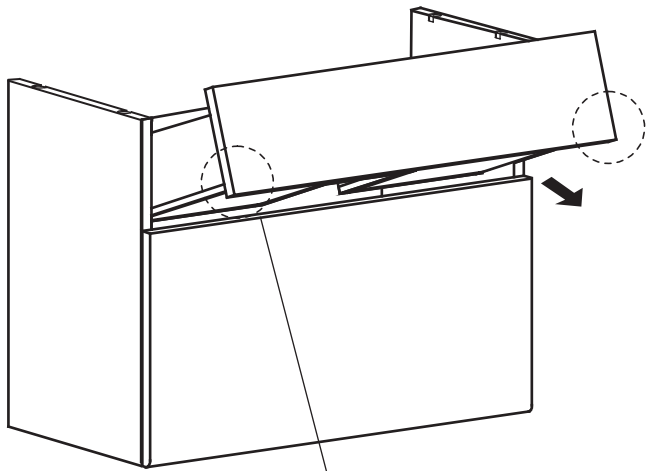

NORO

FIX TREND

Q x 4

5 x 50 mm

P x 4

H x 2

M4 x 22 mm

PRODUCT SIZE(mm) : 540 x 315 x 450

Art. nr.	Qty	Meas. (mm)	Art. nr.	Qty	Meas. (mm)
①	1	450 X 297 X 18	⑥	1	503 X 80 X 15
②	1	450 X 297 X 18	⑦	1	540 X 140 X 18
③	1	503 X 180 X 15	⑧	1	540 X 305 X 18
④	1	503 X 100 X 18	⑨	1	463 X 250 X 70
⑤	1	503 X 80 X 18	⑩	1	463 X 250 X 140