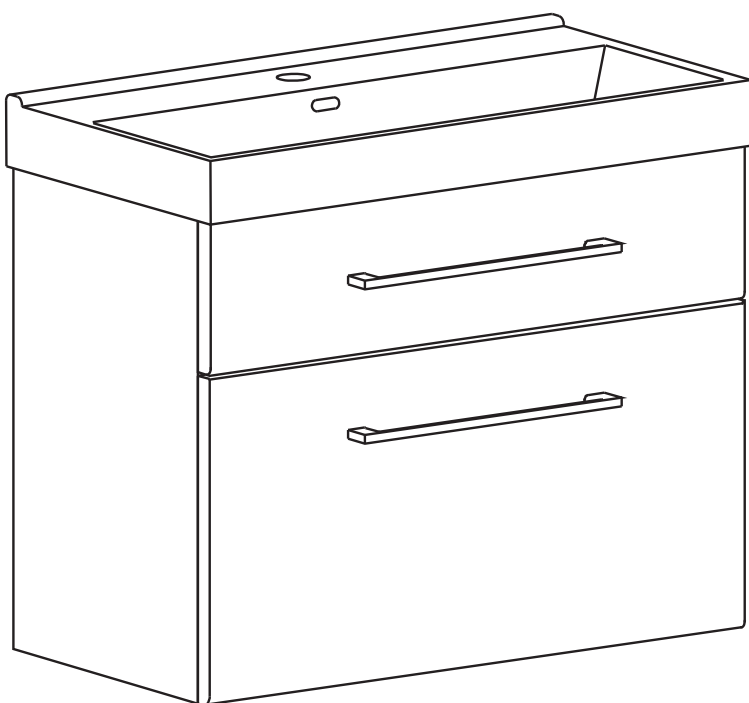

NORO

FIX TREND

Q x 4

5 x 50 mm

P x 4

H x 2

M4 x 22 mm

PRODUCT SIZE(mm) : 540 x 315 x 450

Art. nr.	Qty	Meas. (mm)	Art. nr.	Qty	Meas. (mm)
①	1	450 X 297 X 18	⑥	1	503 X 80 X 15
②	1	450 X 297 X 18	⑦	1	540 X 140 X 18
③	1	503 X 180 X 15	⑧	1	540 X 305 X 18
④	1	503 X 100 X 18	⑨	1	463 X 250 X 70
⑤	1	503 X 80 X 18	⑩	1	463 X 250 X 140