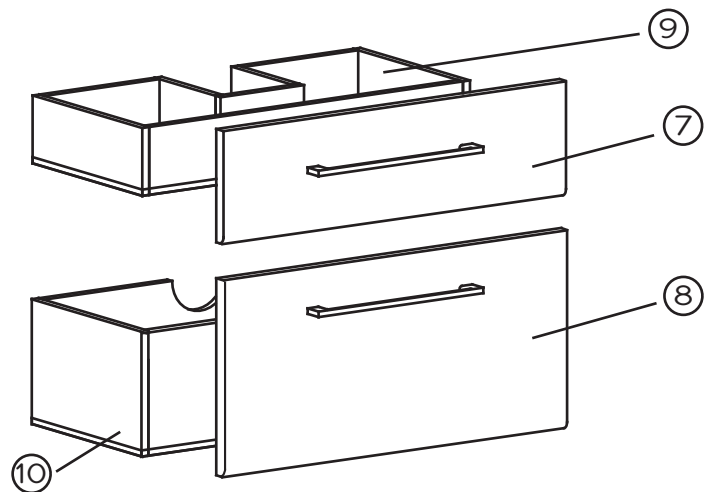

NORO

FIX TREND

Q x 4

5 x 50 mm

P x 4

H x 2

M4 x 22 mm

PRODUCT SIZE(mm) : 540 x 315 x 450

Art. nr.	Qty	Meas. (mm)	Art. nr.	Qty	Meas. (mm)
①	1	450 X 297 X 18	⑥	1	503 X 80 X 15
②	1	450 X 297 X 18	⑦	1	540 X 140 X 18
③	1	503 X 180 X 15	⑧	1	540 X 305 X 18
④	1	503 X 100 X 18	⑨	1	463 X 250 X 70
⑤	1	503 X 80 X 18	⑩	1	463 X 250 X 140