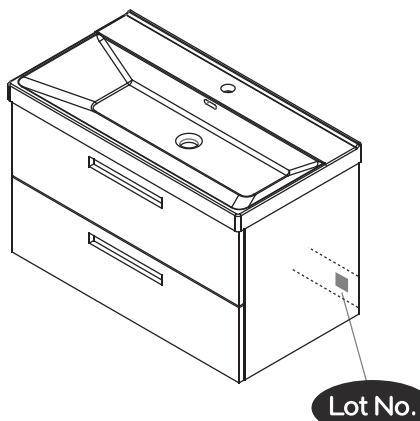

NORO®

SIMPLE

Lot No.

- ⓈE LOT-nummer
- ⓕI LOT-numeron
- ⓃO LOT-nummeret
- ⒹK LOT nummer
- ⓊK LOT number

NORO®

- ⓈE LOT nummer används för spårning av information av produktens tillverkningshistoria. Informationen är mycket viktig i vår strävan av att göra Noro's produkter bättre.
- ⓕI LOT numeroa käytetään jäljittämään tuotteen valmistushistoria. Tieto on erittäin tärkeä jotta voimme parantaa Noro tuotteiden laatua.
- ⓃO LOT nummer brukes for sporing av informasjon av produktet produksjonshistorie. Informasjonen er viktig for at vi skal kunne gjøre Noro's produkter bedre.
- ⒹK LOT nummer bruges til at spore oplysninger om produktets fremstilling historie. Oplysningerne er meget vigtig i vores bestræbelser på at gøre Noro's produkter bedre.
- ⓊK LOT number is used to track the details of the product's manufacturing history. The information is very important in our quest to make the Noro's products better.

NORO Simple 600(mm)

- SE Installationsmått för el
- FI Sähkön asennusmitat
- NO Installasjonsmål for el
- DK Installationsmål for el
- GB Metal mirrorcabinet 600 white w/ sliding doors

- SE  =Alternativt område för framdragning av el
- FI  =Vaihtoehtoinen alue sähkönsyötölle
- NO  =Alternativt område ved fremdragning av elektrisitet
- DK  =Alternativt område for fremtagning af el
- GB  =Optional area for electrical wiring

650 mm model	A	B	C
	450mm	135mm	650mm

A x 4

B x 4

C x 2

D x 2

SIMPLE 650

Art. nr.	Qty	Meas. (mm)
①	2	340 X 419 X 5
②	1	647 X 88 X 14
③	1	650 X 135 X 18
④	2	

3