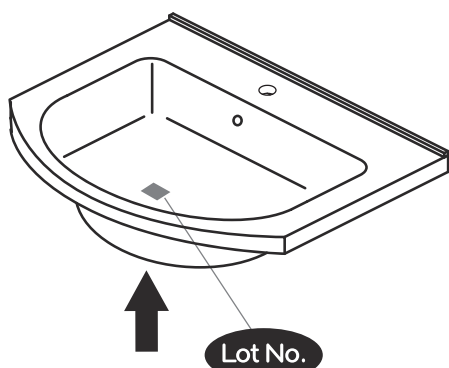

NORO®

SIMPLE

Lot No.

- ⓈE LOT-nummer
- ⓕI LOT-numeron
- ⓃO LOT-nummeret
- ⒹK LOT nummer
- ⓊK LOT number

NORO®

- ⓈE LOT nummer används för spårning av information av produktens tillverkningshistoria. Informationen är mycket viktig i vår strävan av att göra Noro's produkter bättre.
- ⓕI LOT numeroa käytetään jäljittämään tuotteen valmistushistoria. Tieto on erittäin tärkeä jotta voimme parantaa Noro tuotteiden laatua.
- ⓃO LOT nummer brukes for sporing av informasjon av produktet produksjonshistorie. Informasjonen er viktig for at vi skal kunne gjøre Noro's produkter bedre.
- ⒹK LOT nummer bruges til at spore oplysninger om produktets fremstilling historie. Oplysningerne er meget vigtig i vores bestræbelser på at gøre Noro's produkter bedre.
- ⓊK LOT number is used to track the details of the product's manufacturing history. The information is very important in our quest to make the Noro's products better.

NORO Simple 600(mm)

- SE Installationsmått för el
- FI Sähkön asennusmitat
- NO Installasjonsmål for el
- DK Installationsmål for el
- GB Metal mirrorcabinet 600 white w/ sliding doors

- SE  =Alternativt område för framdragning av el
- FI  =Vaihtoehtoinen alue sähkönsyötölle
- NO  =Alternativt område ved fremdragning av elektrisitet
- DK  =Alternativt område for fremtagning af el
- GB  =Optional area for electrical wiring

650 mm model	A	B	C
	450mm	135mm	650mm

A x 4

B x 4

C x 2

D x 2

SIMPLE 650

Art. nr.	Qty	Meas. (mm)
①	2	340 X 419 X 5
②	1	647 X 88 X 14
③	1	650 X 135 X 18
④	2	

3