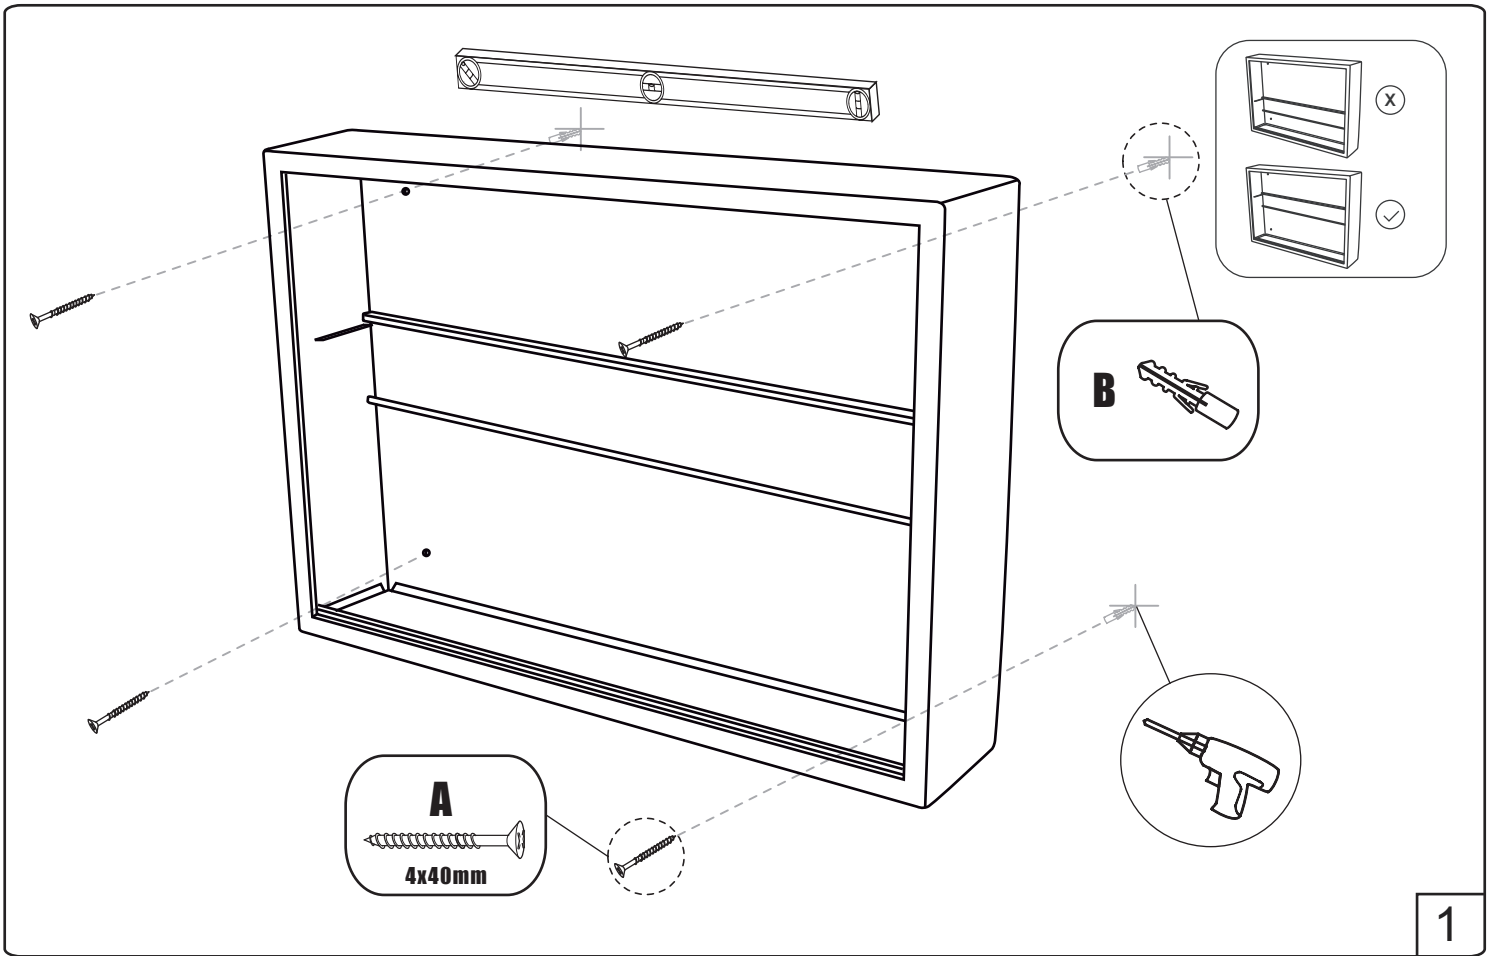

NORO Simple 600(mm)

- SE Installationsmått för el
- FI Sähkön asennusmitat
- NO Installasjonsmål for el
- DK Installationsmål for el
- GB Metal mirrorcabinet 600 white w/ sliding doors

- SE  =Alternativt område för framdragning av el
- FI  =Vaihtoehtoinen alue sähkönsyötölle
- NO  =Alternativt område ved fremdragning av elektrisitet
- DK  =Alternativt område for fremtagning af el
- GB  =Optional area for electrical wiring

650 mm model	A	B	C
	450mm	135mm	650mm

A x 4

B x 4

C x 2

D x 2

SIMPLE 650

Art. nr.	Qty	Meas. (mm)
①	2	340 X 419 X 5
②	1	647 X 88 X 14
③	1	650 X 135 X 18
④	2	

3