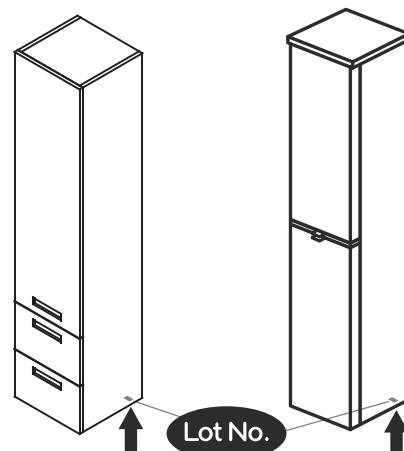

NORO®

SIMPLE

Lot No.

- ⓈE LOT-nummer
- ⓕI LOT-numeron
- ⓃO LOT-nummeret
- ⒹK LOT nummer
- ⓊK LOT number

NORO®

- ⓈE LOT nummer används för spårning av information av produktens tillverkningshistoria. Informationen är mycket viktig i vår strävan av att göra Noro's produkter bättre.
- ⓕI LOT numeroa käytetään jäljittämään tuotteen valmistushistoria. Tieto on erittäin tärkeä jotta voimme parantaa Noro tuotteiden laatua.
- ⓃO LOT nummer brukes for sporing av informasjon av produktet produksjonshistorie. Informasjonen er viktig for at vi skal kunne gjøre Noro's produkter bedre.
- ⒹK LOT nummer bruges til at spore oplysninger om produktets fremstilling historie. Oplysningerne er meget vigtig i vores bestræbelser på at gøre Noro's produkter bedre.
- ⓊK LOT number is used to track the details of the product's manufacturing history. The information is very important in our quest to make the Noro's products better.

NORO Simple 600(mm)

- SE Installationsmått för el
- FI Sähkön asennusmitat
- NO Installasjonsmål for el
- DK Installationsmål for el
- GB Metal mirrorcabinet 600 white w/ sliding doors

- SE  =Alternativt område för framdragning av el
- FI  =Vaihtoehtoinen alue sähkönsyötölle
- NO  =Alternativt område ved fremdragning av elektrisitet
- DK  =Alternativt område for fremtagning af el
- GB  =Optional area for electrical wiring

650 mm model	A	B	C
	450mm	135mm	650mm

A x 4

B x 4

C x 2

D x 2

SIMPLE 650

Art. nr.	Qty	Meas. (mm)
①	2	340 X 419 X 5
②	1	647 X 88 X 14
③	1	650 X 135 X 18
④	2	

3