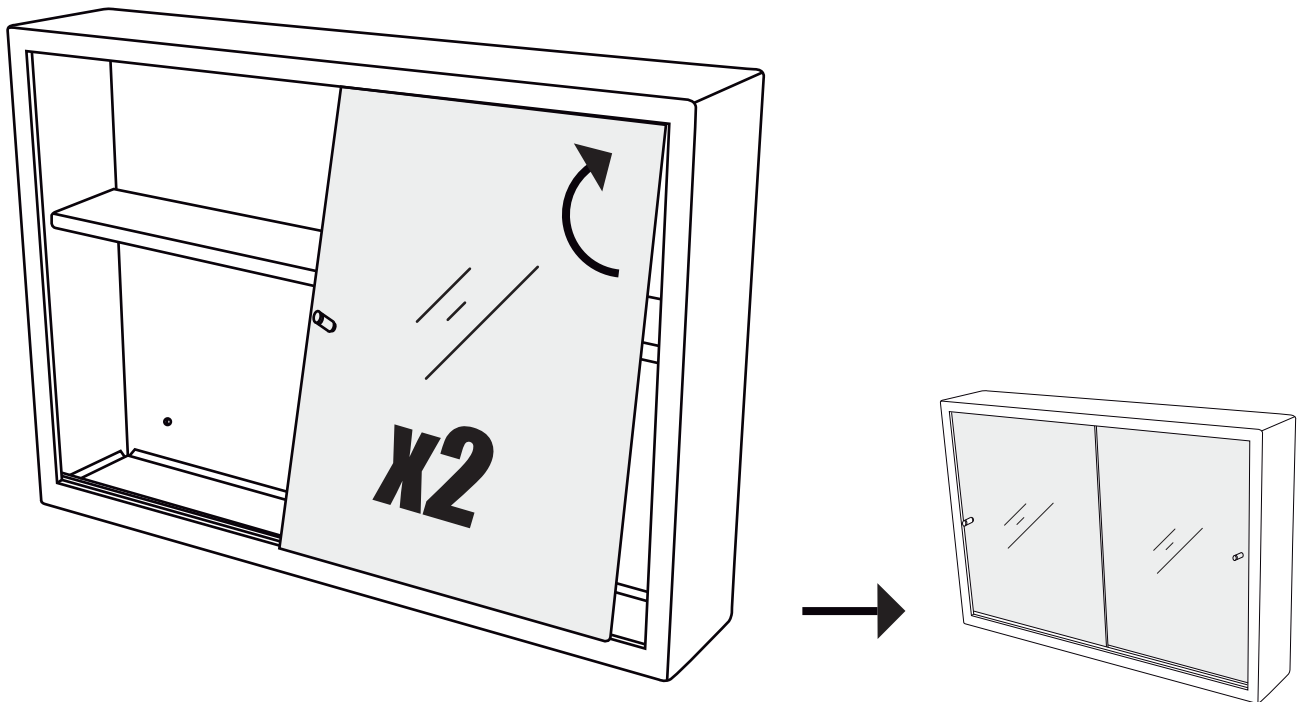

NORO Simple 600(mm)

- SE Installationsmått för el
- FI Sähkön asennusmitat
- NO Installasjonsmål for el
- DK Installationsmål for el
- GB Metal mirrorcabinet 600 white w/ sliding doors

- SE  =Alternativt område för framdragning av el
- FI  =Vaihtoehtoinen alue sähkönsyötölle
- NO  =Alternativt område ved fremdragning av elektrisitet
- DK  =Alternativt område for fremtagning af el
- GB  =Optional area for electrical wiring

650 mm model	A	B	C
	450mm	135mm	650mm

A x 4

B x 4

C x 2

D x 2

SIMPLE 650

Art. nr.	Qty	Meas. (mm)
①	2	340 X 419 X 5
②	1	647 X 88 X 14
③	1	650 X 135 X 18
④	2	

3