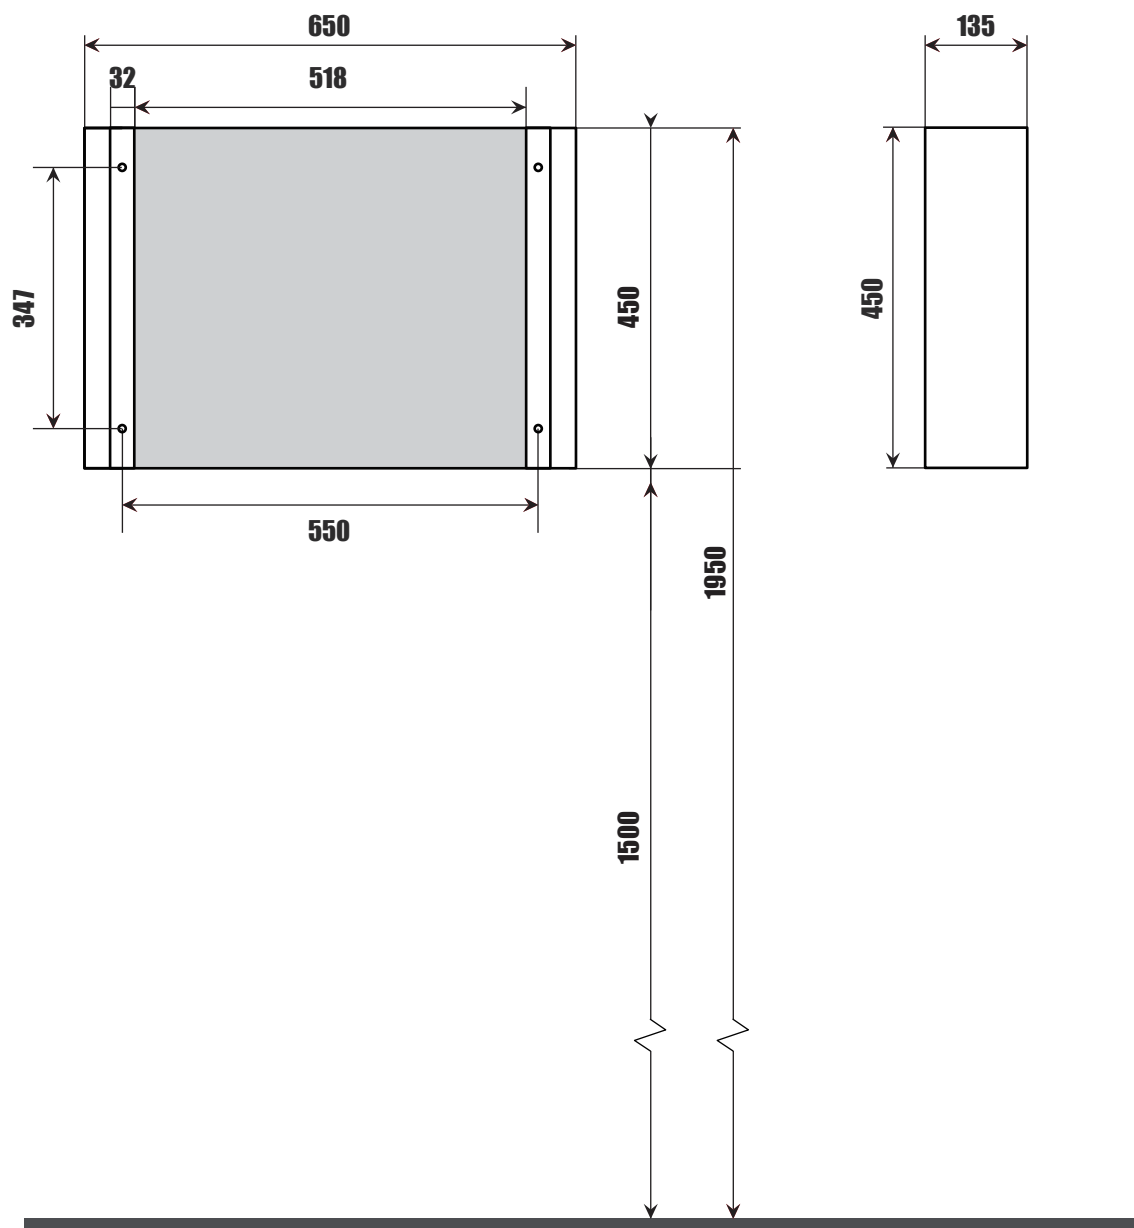

NORO®

SIMPLE

Lot No.

- ⓈE LOT-nummer
- ⓕI LOT-numeron
- ⓃO LOT-nummeret
- ⒹK LOT nummer
- ⓊK LOT number

NORO®

- ⓈE LOT nummer används för spårning av information av produktens tillverkningshistoria. Informationen är mycket viktig i vår strävan av att göra Noro's produkter bättre.
- ⓕI LOT numeroa käytetään jäljittämään tuotteen valmistushistoria. Tieto on erittäin tärkeä jotta voimme parantaa Noro tuotteiden laatua.
- ⓃO LOT nummer brukes for sporing av informasjon av produktet produksjonshistorie. Informasjonen er viktig for at vi skal kunne gjøre Noro's produkter bedre.
- ⒹK LOT nummer bruges til at spore oplysninger om produktets fremstilling historie. Oplysningerne er meget vigtig i vores bestræbelser på at gøre Noro's produkter bedre.
- ⓊK LOT number is used to track the details of the product's manufacturing history. The information is very important in our quest to make the Noro's products better.

NORO Simple 600(mm)

- SE Installationsmått för el
- FI Sähkön asennusmitat
- NO Installasjonsmål for el
- DK Installationsmål for el
- GB Metal mirrorcabinet 600 white w/ sliding doors

- SE  =Alternativt område för framdragning av el
- FI  =Vaihtoehtoinen alue sähkönsyötölle
- NO  =Alternativt område ved fremdragning av elektrisitet
- DK  =Alternativt område for fremtagning af el
- GB  =Optional area for electrical wiring

650 mm model	A	B	C
	450mm	135mm	650mm

A x 4

B x 4

C x 2

D x 2

SIMPLE 650

Art. nr.	Qty	Meas. (mm)
①	2	340 X 419 X 5
②	1	647 X 88 X 14
③	1	650 X 135 X 18
④	2	

3