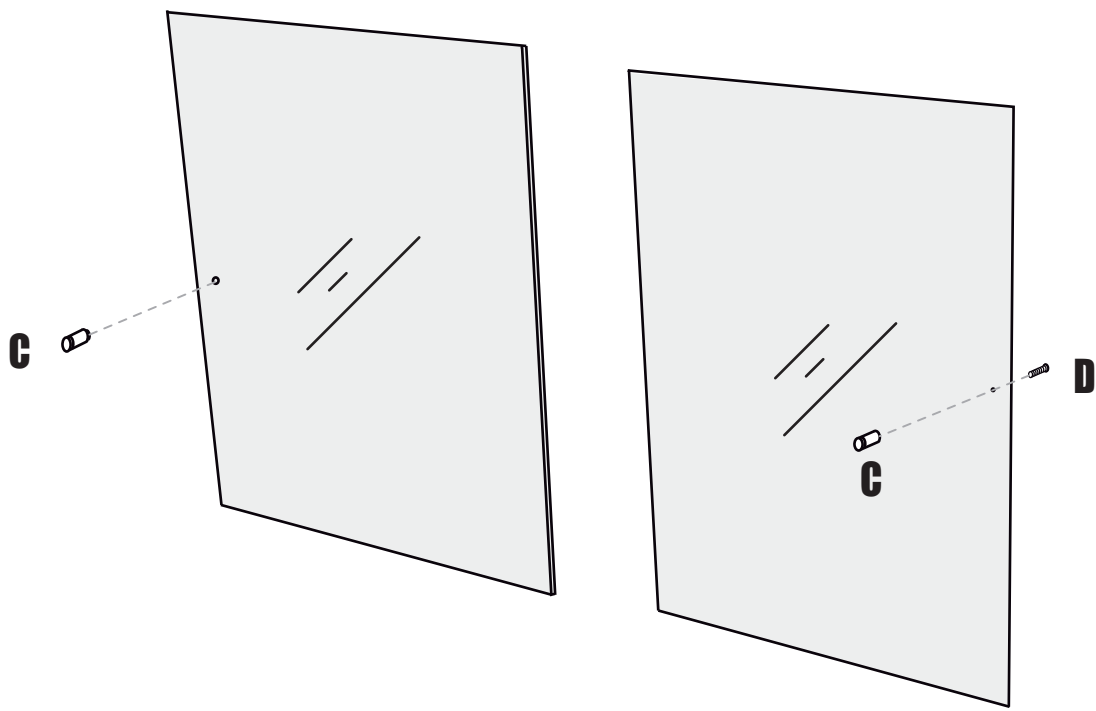

NORO Simple 600(mm)

- SE Installationsmått för el
- FI Sähkön asennusmitat
- NO Installasjonsmål for el
- DK Installationsmål for el
- GB Metal mirrorcabinet 600 white w/ sliding doors

- SE  =Alternativt område för framdragning av el
- FI  =Vaihtoehtoinen alue sähkönsyötölle
- NO  =Alternativt område ved fremdragning av elektrisitet
- DK  =Alternativt område for fremtagning af el
- GB  =Optional area for electrical wiring

650 mm model	A	B	C
	450mm	135mm	650mm

A x 4

B x 4

C x 2

D x 2

SIMPLE 650

Art. nr.	Qty	Meas. (mm)
①	2	340 X 419 X 5
②	1	647 X 88 X 14
③	1	650 X 135 X 18
④	2	

3