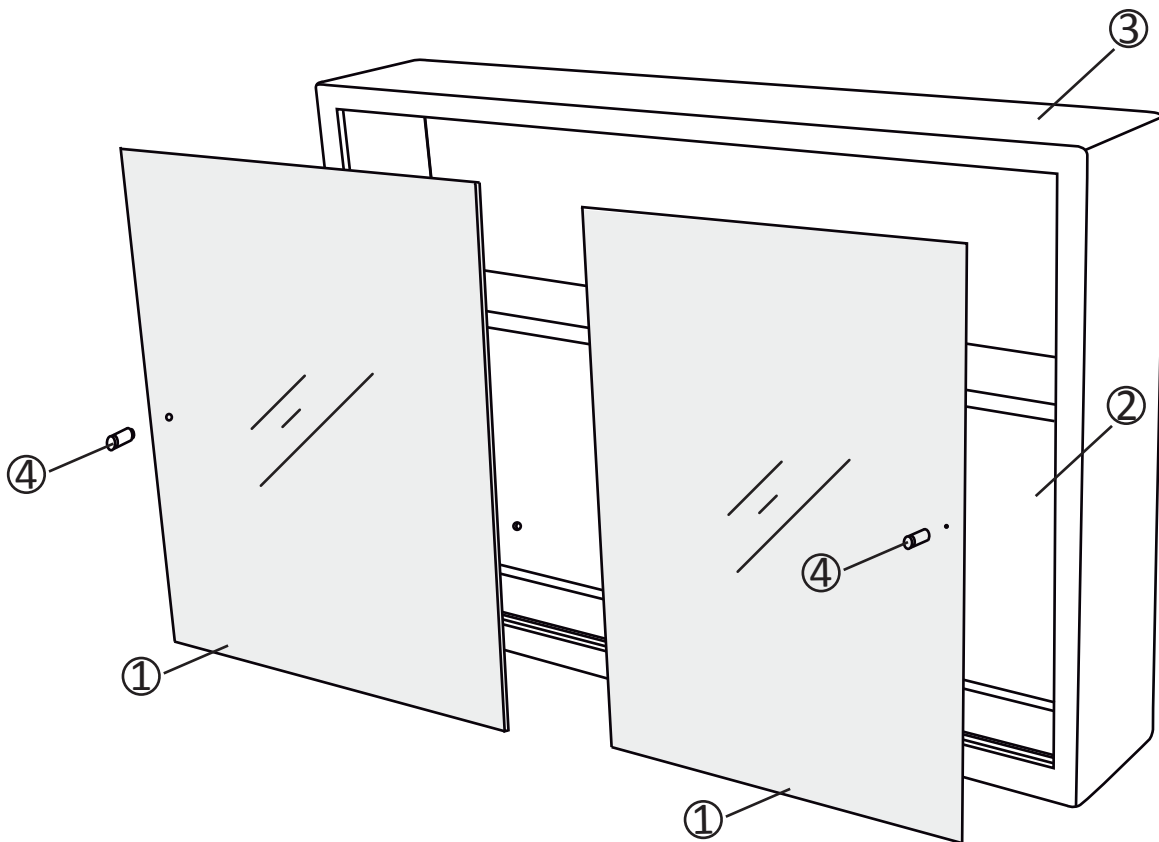

NORO Simple 600(mm)

- SE Installationsmått för el
- FI Sähkön asennusmitat
- NO Installasjonsmål for el
- DK Installationsmål for el
- GB Metal mirrorcabinet 600 white w/ sliding doors

- SE  =Alternativt område för framdragning av el
- FI  =Vaihtoehtoinen alue sähkönsyötölle
- NO  =Alternativt område ved fremdragning av elektrisitet
- DK  =Alternativt område for fremtagning af el
- GB  =Optional area for electrical wiring

650 mm model	A	B	C
	450mm	135mm	650mm

A x 4

B x 4

C x 2

D x 2

SIMPLE 650

Art. nr.	Qty	Meas. (mm)
①	2	340 X 419 X 5
②	1	647 X 88 X 14
③	1	650 X 135 X 18
④	2	

3