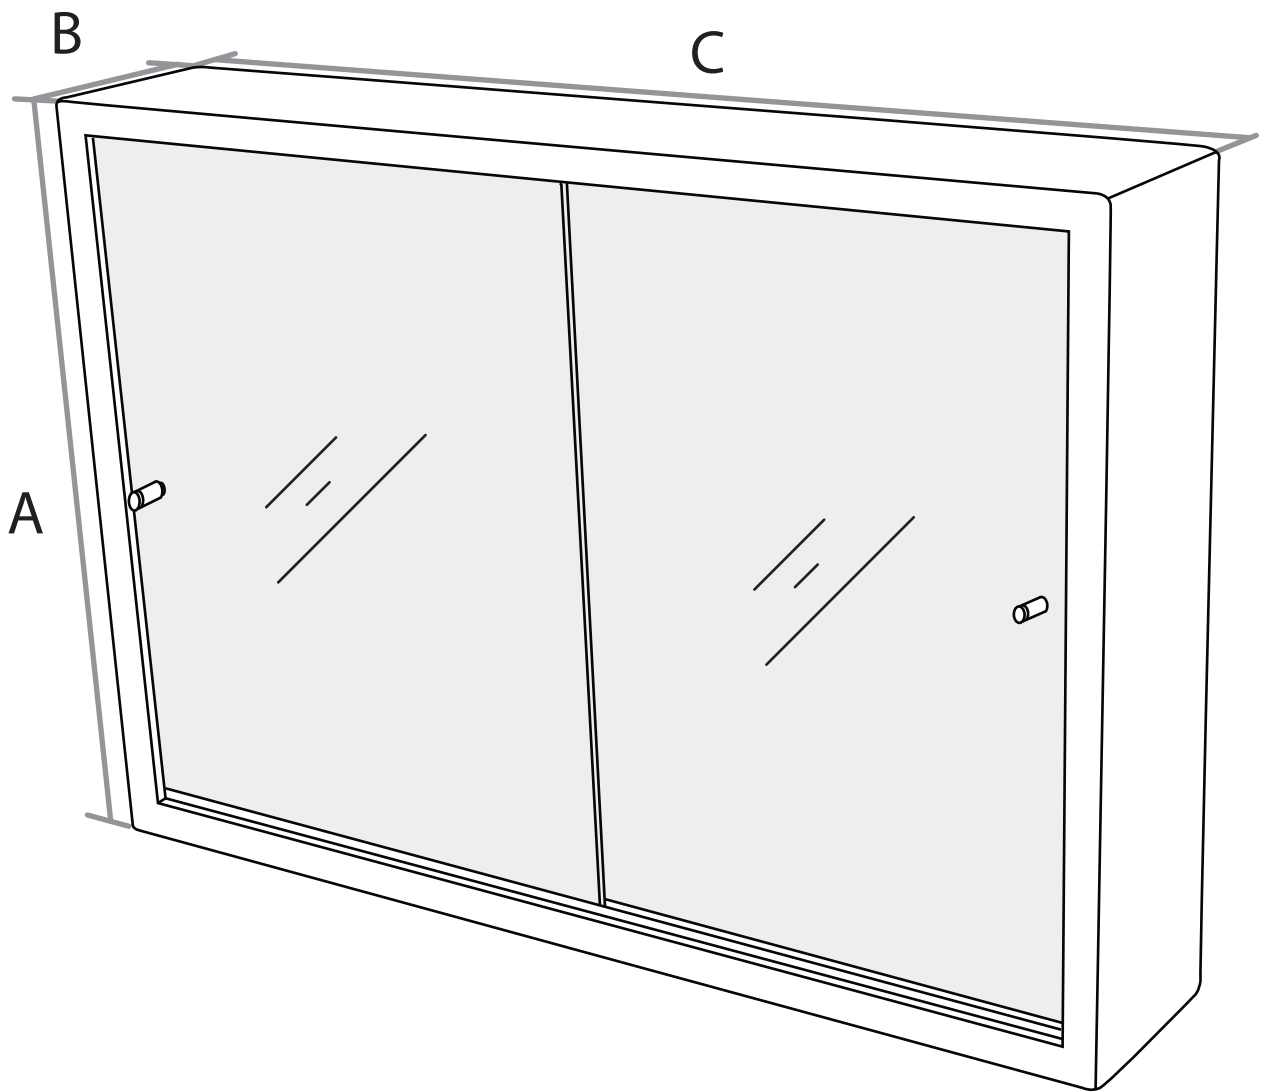

NORO®

SIMPLE

Lot No.

- ⓈE LOT-nummer
- ⓕI LOT-numeron
- ⓃO LOT-nummeret
- ⒹK LOT nummer
- ⓊK LOT number

NORO®

- ⓈE LOT nummer används för spårning av information av produktens tillverkningshistoria. Informationen är mycket viktig i vår strävan av att göra Noro's produkter bättre.
- ⓕI LOT numeroa käytetään jäljittämään tuotteen valmistushistoria. Tieto on erittäin tärkeä jotta voimme parantaa Noro tuotteiden laatua.
- ⓃO LOT nummer brukes for sporing av informasjon av produktet produksjonshistorie. Informasjonen er viktig for at vi skal kunne gjøre Noro's produkter bedre.
- ⒹK LOT nummer bruges til at spore oplysninger om produktets fremstilling historie. Oplysningerne er meget vigtig i vores bestræbelser på at gøre Noro's produkter bedre.
- ⓊK LOT number is used to track the details of the product's manufacturing history. The information is very important in our quest to make the Noro's products better.

NORO Simple 600(mm)

- SE Installationsmått för el
- FI Sähkön asennusmitat
- NO Installasjonsmål for el
- DK Installationsmål for el
- GB Metal mirrorcabinet 600 white w/ sliding doors

- SE  =Alternativt område för framdragning av el
- FI  =Vaihtoehtoinen alue sähkönsyötölle
- NO  =Alternativt område ved fremdragning av elektrisitet
- DK  =Alternativt område for fremtagning af el
- GB  =Optional area for electrical wiring

650 mm model	A	B	C
	450mm	135mm	650mm

A x 4

B x 4

C x 2

D x 2

SIMPLE 650

Art. nr.	Qty	Meas. (mm)
①	2	340 X 419 X 5
②	1	647 X 88 X 14
③	1	650 X 135 X 18
④	2	

3