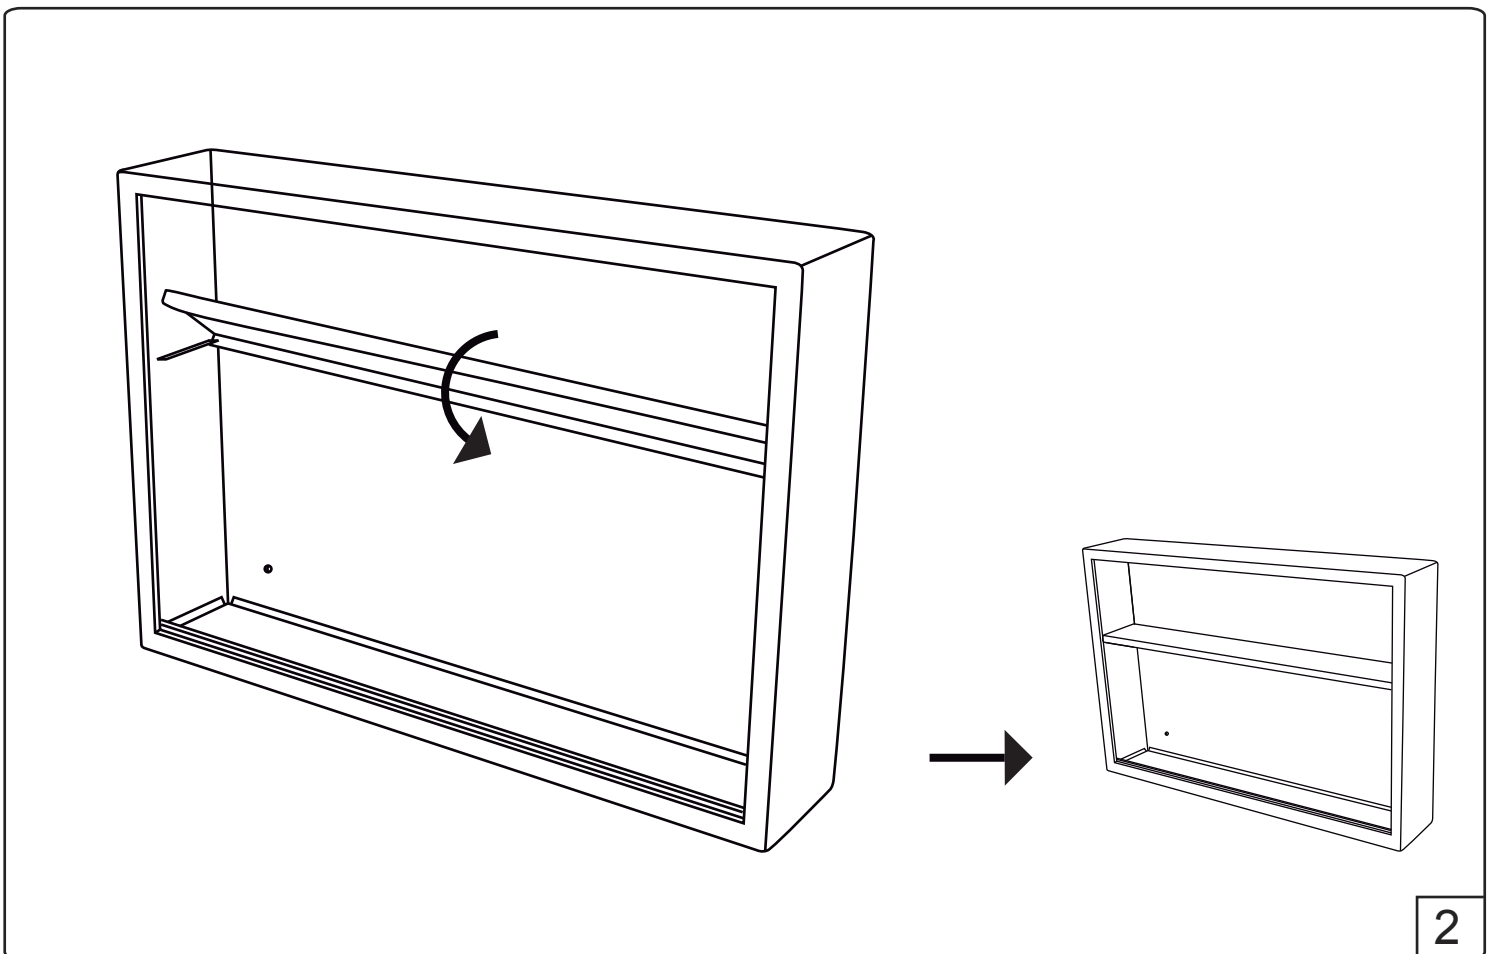

NORO Simple 600(mm)

- SE Installationsmått för el
- FI Sähkön asennusmitat
- NO Installasjonsmål for el
- DK Installationsmål for el
- GB Metal mirrorcabinet 600 white w/ sliding doors

- SE  =Alternativt område för framdragning av el
- FI  =Vaihtoehtoinen alue sähkönsyötölle
- NO  =Alternativt område ved fremdragning av elektrisitet
- DK  =Alternativt område for fremtagning af el
- GB  =Optional area for electrical wiring

650 mm model	A	B	C
	450mm	135mm	650mm

A x 4

B x 4

C x 2

D x 2

SIMPLE 650

Art. nr.	Qty	Meas. (mm)
①	2	340 X 419 X 5
②	1	647 X 88 X 14
③	1	650 X 135 X 18
④	2	

3