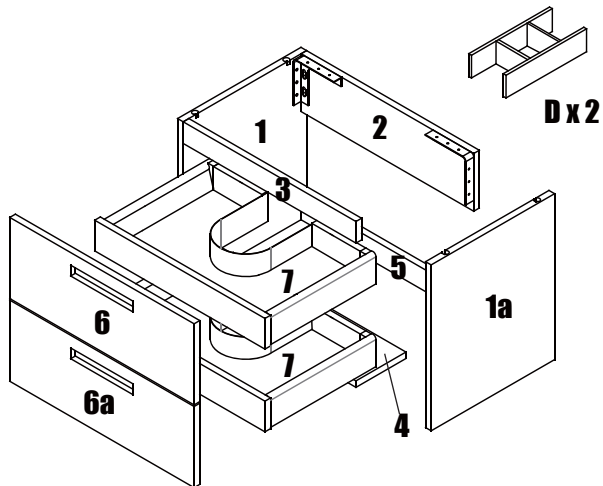

NORO

RELOUNGE
600/800/1000/1200

Cx4**Lx4****D****D1**

600

Art No. Quantity Size (mm)

1/1a	2	449 X 389 X 18
2	1	549 X 159 X 18
3	1	549 X 59 X 18
4	1	549 X 159 X 18
5	1	549 X 59 X 18
6/6a	2	585 X 222 X 18
7	2	541 X 305 X 83
D	2	279 X 120 X 65

Product Size (mm): 585x450x410

800

Art No. Quantity Size (mm)

1/1a	2	449 X 389 X 18
2	1	749 X 159 X 18
3	1	749 X 59 X 18
4	1	749 X 159 X 18
5	1	749 X 59 X 18
6/6a	2	785 X 222 X 18
7	2	741 X 305 X 83
D	4	279 X 120 X 65

Product Size (mm): 785x450x410

Art No. Quantity Size (mm)

Art No.	Quantity	Size (mm)
1/1a	2	449 X 389 X 18
2	1	949 X 159 X 18
3	1	949 X 59 X 18
4	1	949 X 159 X 18
5	1	949 X 59 X 18
6/6a	2	985 X 222 X 18
7	2	941 X 305 X 83
D	2	279 X 120 X 65
D1	2	279 X 180 X 65

1000

Product Size (mm): 985x450x410

Art No. Quantity Size (mm)

Art No.	Quantity	Size (mm)
1/1a	2	449 X 389 X 18
2	1	1149 X 159 X 18
3	2	1149 X 59 X 18
4	1	1149 X 159 X 18
5	1	1149 X 59 X 18
6/6a	2	1185 X 222 X 18
7	2	1141 X 305 X 83
8	1	359 X 54 X 18
D	4	279 X 120 X 65
D1	2	279 X 180 X 65