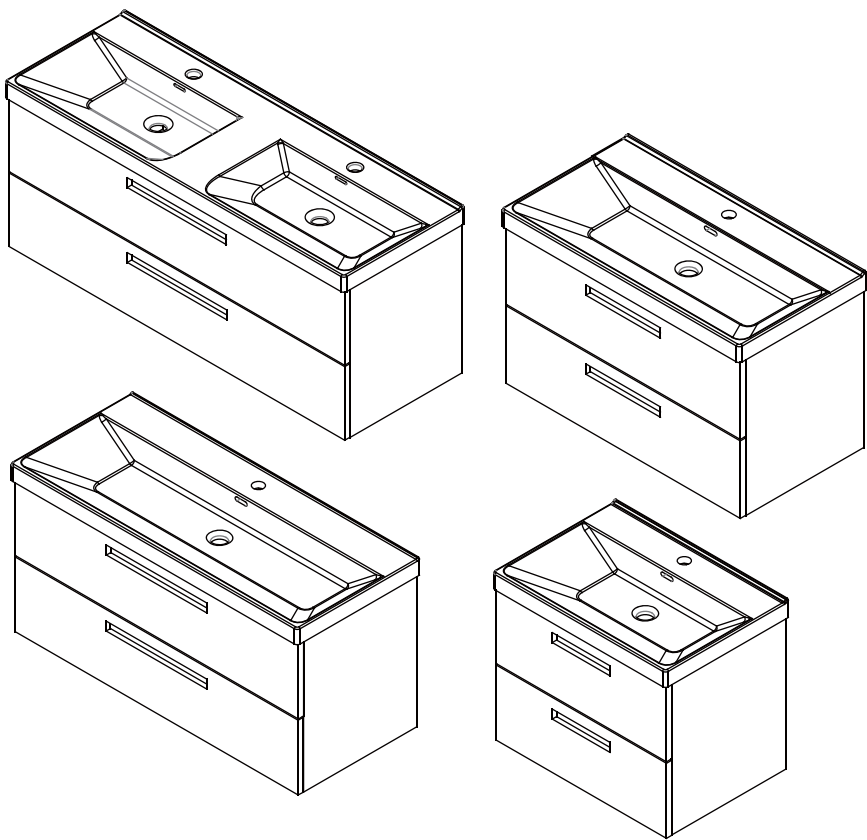

Product Size (mm): 585x450x410

800

Art No. Quantity Size (mm)

1/1a	2	449 X 389 X 18
2	1	749 X 159 X 18
3	1	749 X 59 X 18
4	1	749 X 159 X 18
5	1	749 X 59 X 18
6/6a	2	785 X 222 X 18
7	2	741 X 305 X 83
D	4	279 X 120 X 65

Product Size (mm): 785x450x410

Art No. Quantity Size (mm)

Art No.	Quantity	Size (mm)
1/1a	2	449 X 389 X 18
2	1	949 X 159 X 18
3	1	949 X 59 X 18
4	1	949 X 159 X 18
5	1	949 X 59 X 18
6/6a	2	985 X 222 X 18
7	2	941 X 305 X 83
D	2	279 X 120 X 65
D1	2	279 X 180 X 65

1000

Product Size (mm): 985x450x410

Art No. Quantity Size (mm)

Art No.	Quantity	Size (mm)
1/1a	2	449 X 389 X 18
2	1	1149 X 159 X 18
3	2	1149 X 59 X 18
4	1	1149 X 159 X 18
5	1	1149 X 59 X 18
6/6a	2	1185 X 222 X 18
7	2	1141 X 305 X 83
8	1	359 X 54 X 18
D	4	279 X 120 X 65
D1	2	279 X 180 X 65

1200

Product Size (mm): 1185x450x410

RELOUNGE

600/800/1000/1200

Noro Scandinavia

035 166430 **SE**
info@noro.se

020 7435740 **FI**
info@norokylpyhuone.fi

692 36170 **NO**
info@noro.se