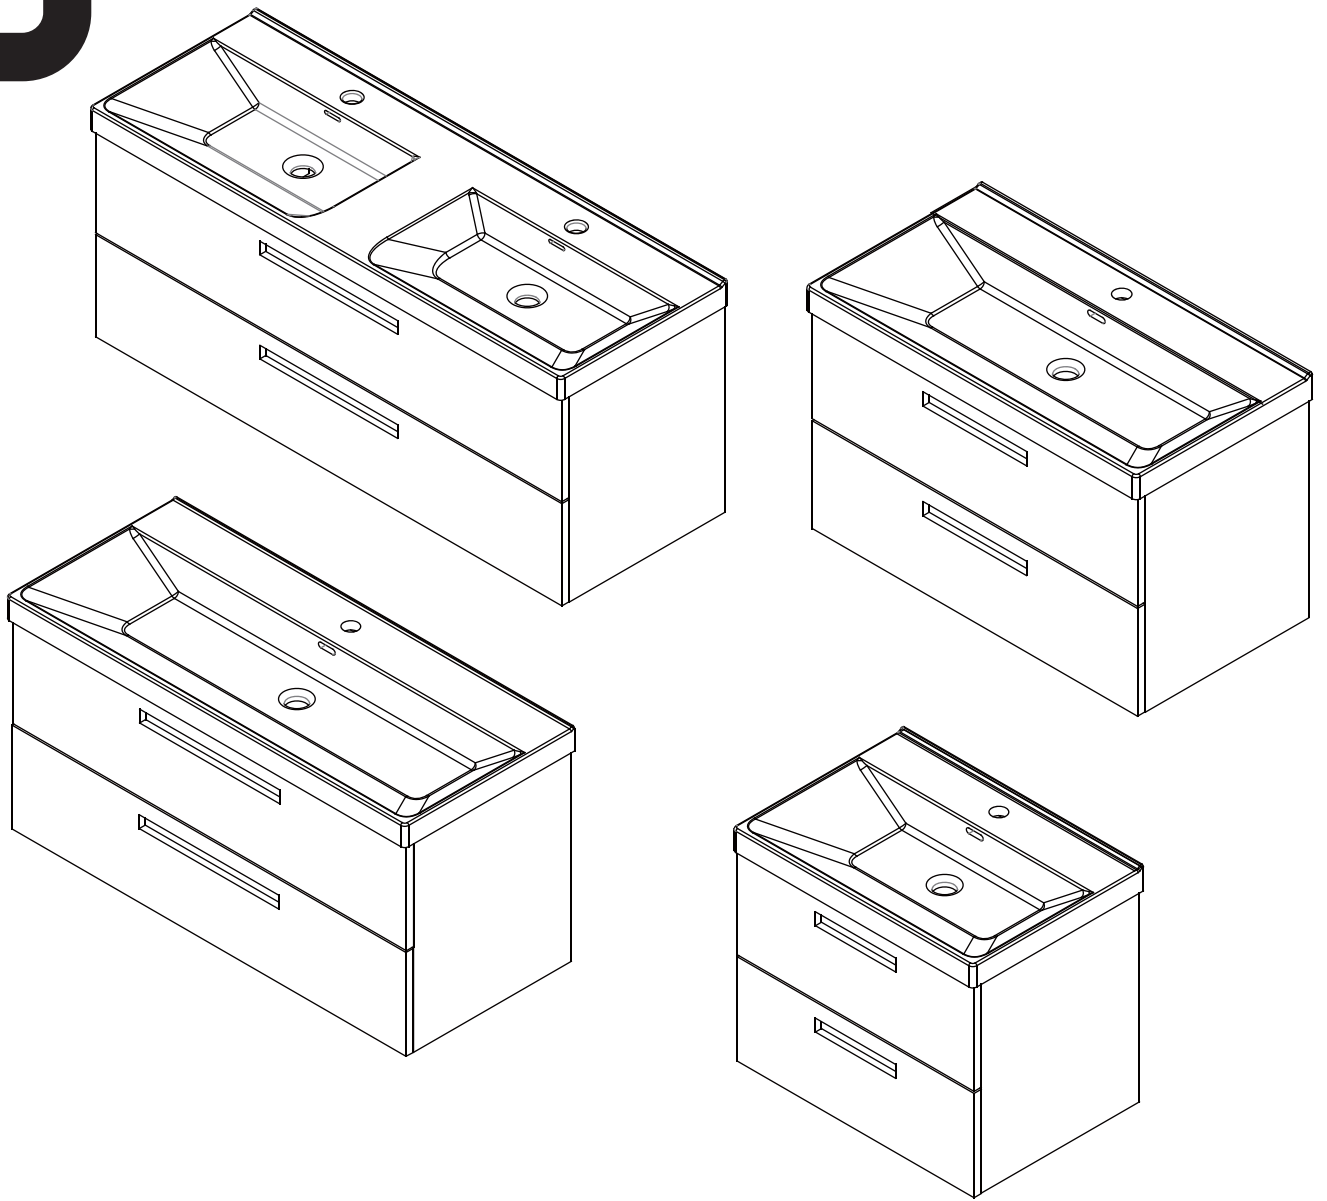

NORO

RELOUNGE
600/800/1000/1200

Cx4**Lx4****D****D1**

600

Art No. Quantity Size (mm)

1/1a	2	449 X 389 X 18
2	1	549 X 159 X 18
3	1	549 X 59 X 18
4	1	549 X 159 X 18
5	1	549 X 59 X 18
6/6a	2	585 X 222 X 18
7	2	541 X 305 X 83
D	2	279 X 120 X 65

Product Size (mm): 585x450x410

800

Art No. Quantity Size (mm)

1/1a	2	449 X 389 X 18
2	1	749 X 159 X 18
3	1	749 X 59 X 18
4	1	749 X 159 X 18
5	1	749 X 59 X 18
6/6a	2	785 X 222 X 18
7	2	741 X 305 X 83
D	4	279 X 120 X 65

Product Size (mm): 785x450x410

Art No. Quantity Size (mm)

Art No.	Quantity	Size (mm)
1/1a	2	449 X 389 X 18
2	1	949 X 159 X 18
3	1	949 X 59 X 18
4	1	949 X 159 X 18
5	1	949 X 59 X 18
6/6a	2	985 X 222 X 18
7	2	941 X 305 X 83
D	2	279 X 120 X 65
D1	2	279 X 180 X 65

1000

Product Size (mm): 985x450x410

Art No. Quantity Size (mm)

Art No.	Quantity	Size (mm)
1/1a	2	449 X 389 X 18
2	1	1149 X 159 X 18
3	2	1149 X 59 X 18
4	1	1149 X 159 X 18
5	1	1149 X 59 X 18
6/6a	2	1185 X 222 X 18
7	2	1141 X 305 X 83
8	1	359 X 54 X 18
D	4	279 X 120 X 65
D1	2	279 X 180 X 65