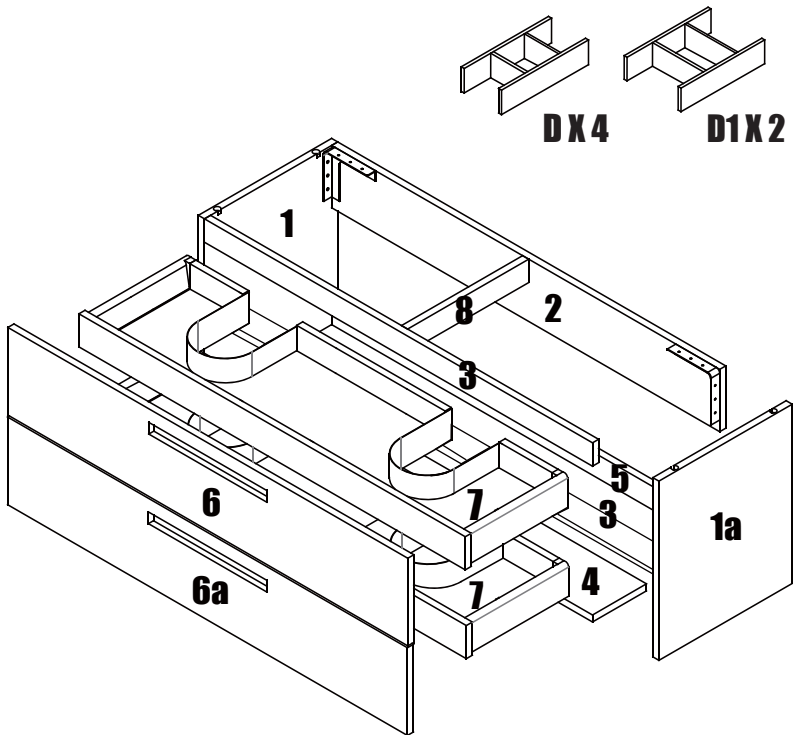

NORO

RELOUNGE
600/800/1000/1200

Cx4**Lx4****D****D1**

600

Art No. Quantity Size (mm)

1/1a	2	449 X 389 X 18
2	1	549 X 159 X 18
3	1	549 X 59 X 18
4	1	549 X 159 X 18
5	1	549 X 59 X 18
6/6a	2	585 X 222 X 18
7	2	541 X 305 X 83
D	2	279 X 120 X 65

Product Size (mm): 585x450x410

800

Art No. Quantity Size (mm)

1/1a	2	449 X 389 X 18
2	1	749 X 159 X 18
3	1	749 X 59 X 18
4	1	749 X 159 X 18
5	1	749 X 59 X 18
6/6a	2	785 X 222 X 18
7	2	741 X 305 X 83
D	4	279 X 120 X 65

Product Size (mm): 785x450x410

Art No. Quantity Size (mm)

Art No.	Quantity	Size (mm)
1/1a	2	449 X 389 X 18
2	1	949 X 159 X 18
3	1	949 X 59 X 18
4	1	949 X 159 X 18
5	1	949 X 59 X 18
6/6a	2	985 X 222 X 18
7	2	941 X 305 X 83
D	2	279 X 120 X 65
D1	2	279 X 180 X 65

1000

Product Size (mm): 985x450x410

Art No. Quantity Size (mm)

Art No.	Quantity	Size (mm)
1/1a	2	449 X 389 X 18
2	1	1149 X 159 X 18
3	2	1149 X 59 X 18
4	1	1149 X 159 X 18
5	1	1149 X 59 X 18
6/6a	2	1185 X 222 X 18
7	2	1141 X 305 X 83
8	1	359 X 54 X 18
D	4	279 X 120 X 65
D1	2	279 X 180 X 65