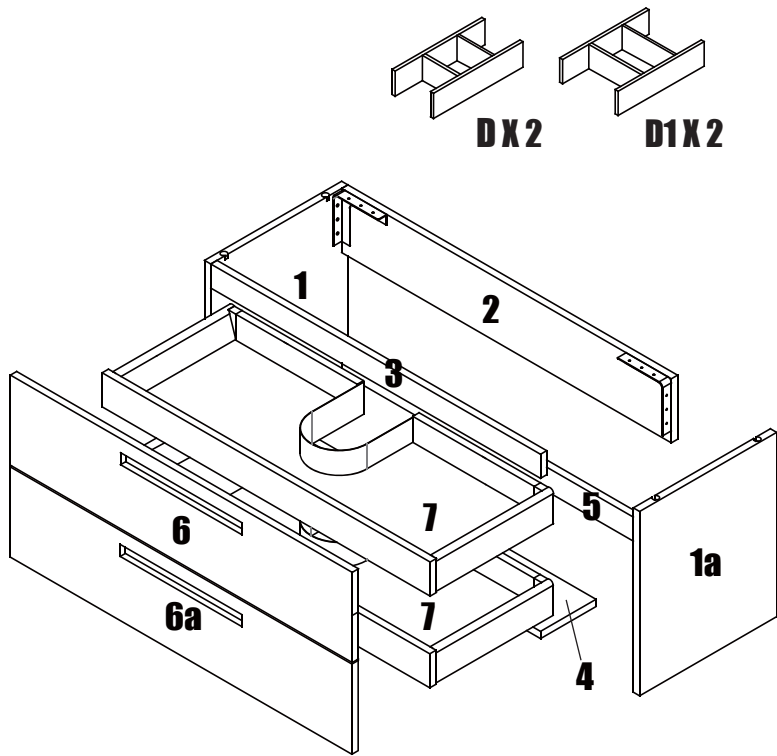

NORO

RELOUNGE
600/800/1000/1200

Cx4**Lx4****D****D1**

600

Art No. Quantity Size (mm)

1/1a	2	449 X 389 X 18
2	1	549 X 159 X 18
3	1	549 X 59 X 18
4	1	549 X 159 X 18
5	1	549 X 59 X 18
6/6a	2	585 X 222 X 18
7	2	541 X 305 X 83
D	2	279 X 120 X 65

Product Size (mm): 585x450x410

800

Art No. Quantity Size (mm)

1/1a	2	449 X 389 X 18
2	1	749 X 159 X 18
3	1	749 X 59 X 18
4	1	749 X 159 X 18
5	1	749 X 59 X 18
6/6a	2	785 X 222 X 18
7	2	741 X 305 X 83
D	4	279 X 120 X 65

Product Size (mm): 785x450x410

Art No. Quantity Size (mm)

Art No.	Quantity	Size (mm)
1/1a	2	449 X 389 X 18
2	1	949 X 159 X 18
3	1	949 X 59 X 18
4	1	949 X 159 X 18
5	1	949 X 59 X 18
6/6a	2	985 X 222 X 18
7	2	941 X 305 X 83
D	2	279 X 120 X 65
D1	2	279 X 180 X 65

1000

Product Size (mm): 985x450x410

Art No. Quantity Size (mm)

Art No.	Quantity	Size (mm)
1/1a	2	449 X 389 X 18
2	1	1149 X 159 X 18
3	2	1149 X 59 X 18
4	1	1149 X 159 X 18
5	1	1149 X 59 X 18
6/6a	2	1185 X 222 X 18
7	2	1141 X 305 X 83
8	1	359 X 54 X 18
D	4	279 X 120 X 65
D1	2	279 X 180 X 65