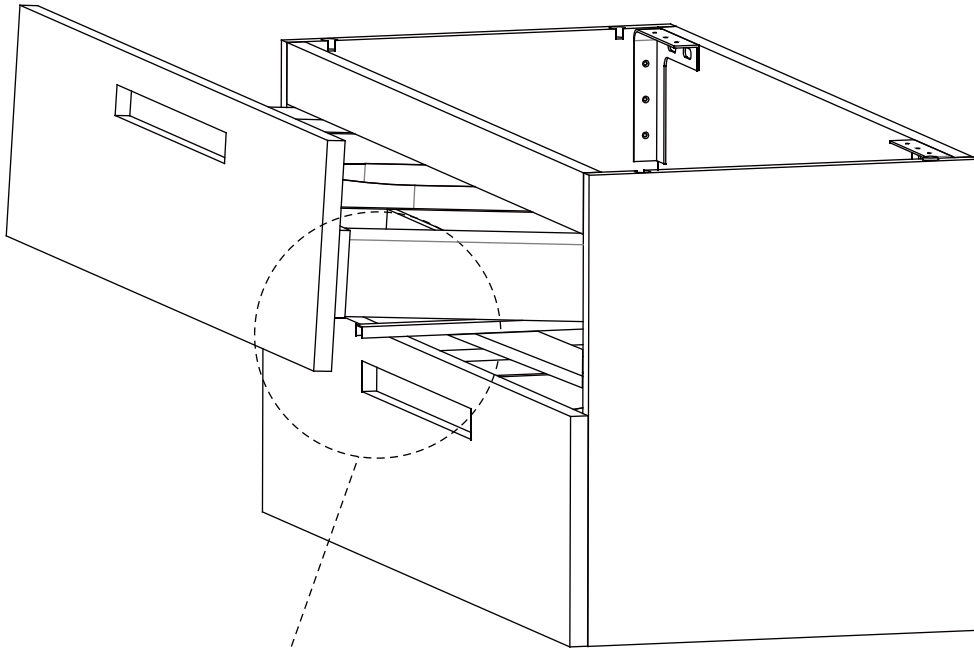

Product Size (mm): 785x450x410

Art No. Quantity Size (mm)

Art No.	Quantity	Size (mm)
1/1a	2	449 X 389 X 18
2	1	949 X 159 X 18
3	1	949 X 59 X 18
4	1	949 X 159 X 18
5	1	949 X 59 X 18
6/6a	2	985 X 222 X 18
7	2	941 X 305 X 83
D	2	279 X 120 X 65
D1	2	279 X 180 X 65

1000

Product Size (mm): 985x450x410

Art No. Quantity Size (mm)

Art No.	Quantity	Size (mm)
1/1a	2	449 X 389 X 18
2	1	1149 X 159 X 18
3	2	1149 X 59 X 18
4	1	1149 X 159 X 18
5	1	1149 X 59 X 18
6/6a	2	1185 X 222 X 18
7	2	1141 X 305 X 83
8	1	359 X 54 X 18
D	4	279 X 120 X 65
D1	2	279 X 180 X 65

1200

Product Size (mm): 1185x450x410

RELOUNGE

600/800/1000/1200

Noro Scandinavia

035 166430 **SE**
info@noro.se

020 7435740 **FI**
info@norokylpyhuone.fi

692 36170 **NO**
info@noro.se