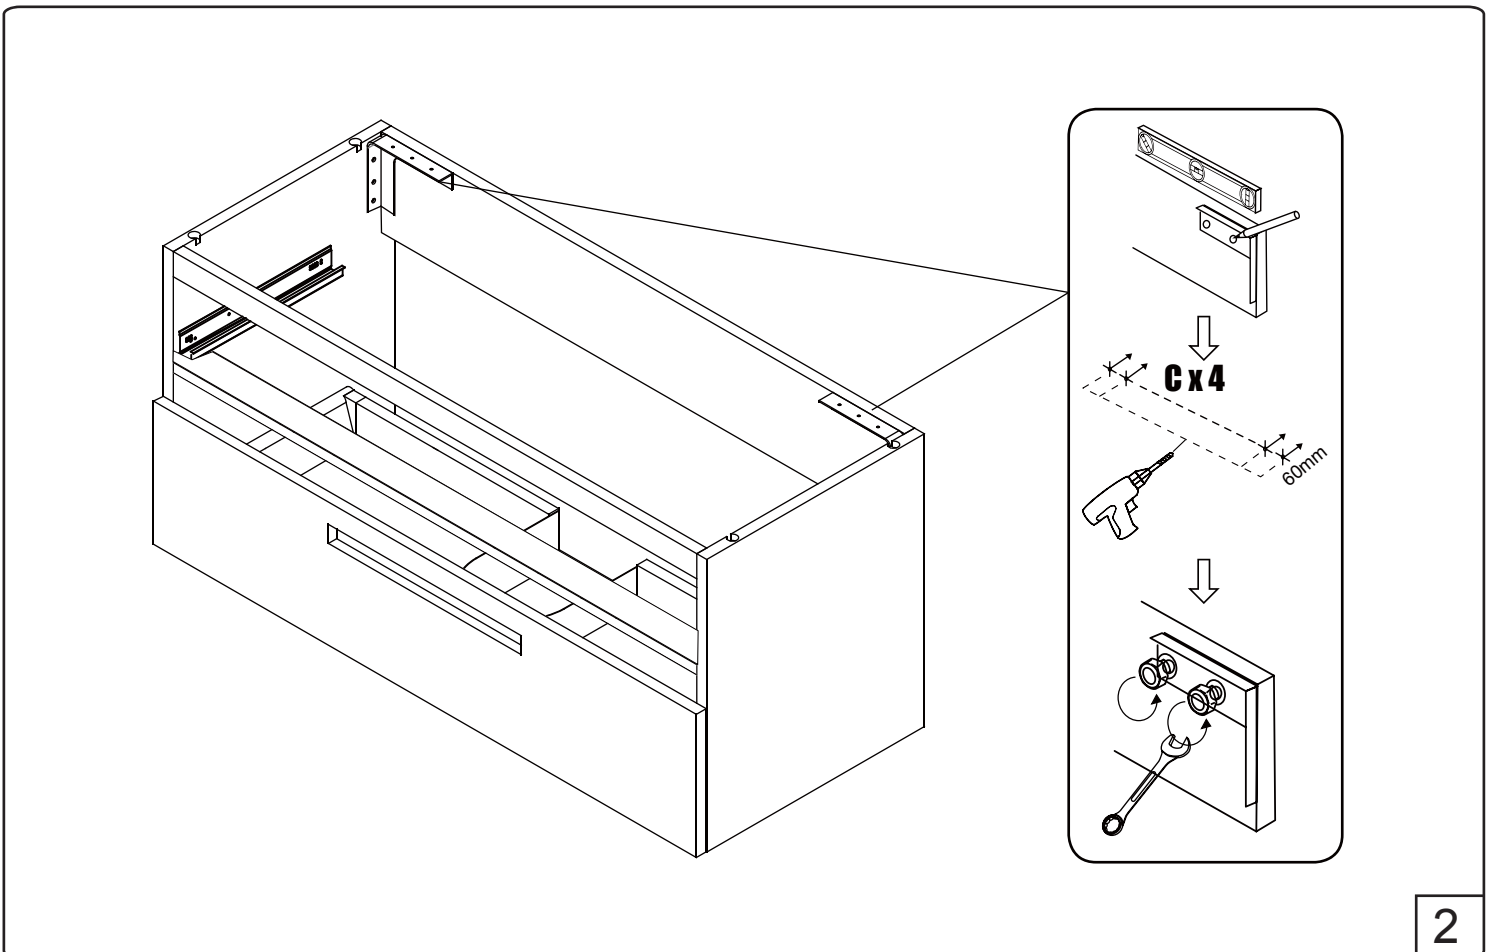

Product Size (mm): 585x450x410

800

Art No. Quantity Size (mm)

1/1a	2	449 X 389 X 18
2	1	749 X 159 X 18
3	1	749 X 59 X 18
4	1	749 X 159 X 18
5	1	749 X 59 X 18
6/6a	2	785 X 222 X 18
7	2	741 X 305 X 83
D	4	279 X 120 X 65

Product Size (mm): 785x450x410

Art No. Quantity Size (mm)

Art No.	Quantity	Size (mm)
1/1a	2	449 X 389 X 18
2	1	949 X 159 X 18
3	1	949 X 59 X 18
4	1	949 X 159 X 18
5	1	949 X 59 X 18
6/6a	2	985 X 222 X 18
7	2	941 X 305 X 83
D	2	279 X 120 X 65
D1	2	279 X 180 X 65

1000

Product Size (mm): 985x450x410

Art No. Quantity Size (mm)

Art No.	Quantity	Size (mm)
1/1a	2	449 X 389 X 18
2	1	1149 X 159 X 18
3	2	1149 X 59 X 18
4	1	1149 X 159 X 18
5	1	1149 X 59 X 18
6/6a	2	1185 X 222 X 18
7	2	1141 X 305 X 83
8	1	359 X 54 X 18
D	4	279 X 120 X 65
D1	2	279 X 180 X 65

1200

Product Size (mm): 1185x450x410

RELOUNGE

600/800/1000/1200

Noro Scandinavia

035 166430 **SE**
info@noro.se

020 7435740 **FI**
info@norokylpyhuone.fi

692 36170 **NO**
info@noro.se