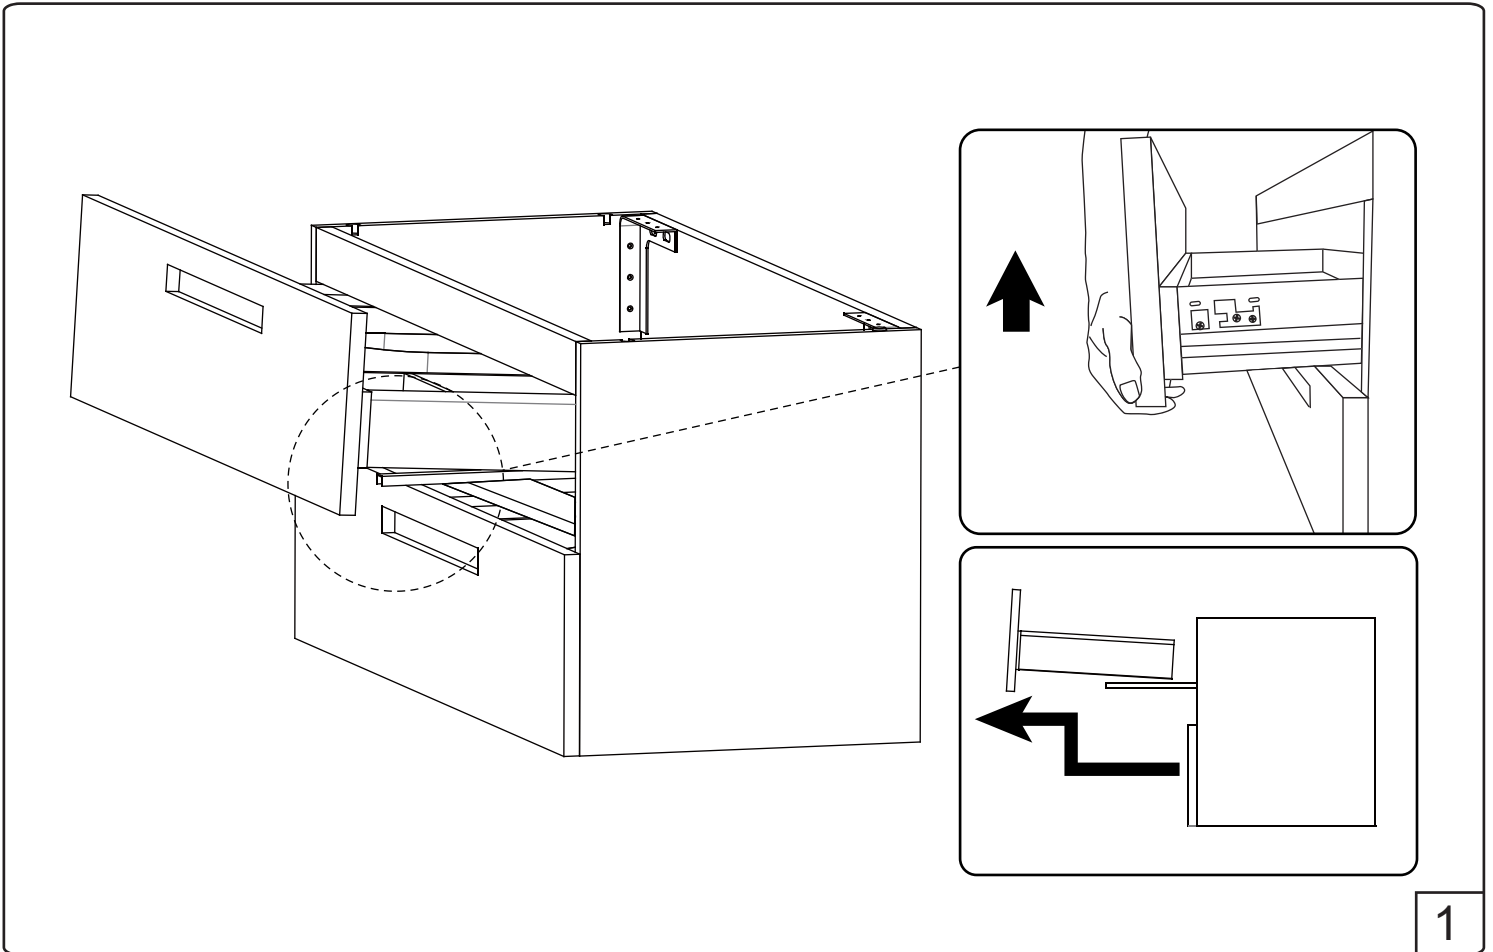

Product Size (mm): 585x450x410

800

Art No. Quantity Size (mm)

1/1a	2	449 X 389 X 18
2	1	749 X 159 X 18
3	1	749 X 59 X 18
4	1	749 X 159 X 18
5	1	749 X 59 X 18
6/6a	2	785 X 222 X 18
7	2	741 X 305 X 83
D	4	279 X 120 X 65

Product Size (mm): 785x450x410

Art No. Quantity Size (mm)

Art No.	Quantity	Size (mm)
1/1a	2	449 X 389 X 18
2	1	949 X 159 X 18
3	1	949 X 59 X 18
4	1	949 X 159 X 18
5	1	949 X 59 X 18
6/6a	2	985 X 222 X 18
7	2	941 X 305 X 83
D	2	279 X 120 X 65
D1	2	279 X 180 X 65

1000

Product Size (mm): 985x450x410

Art No. Quantity Size (mm)

Art No.	Quantity	Size (mm)
1/1a	2	449 X 389 X 18
2	1	1149 X 159 X 18
3	2	1149 X 59 X 18
4	1	1149 X 159 X 18
5	1	1149 X 59 X 18
6/6a	2	1185 X 222 X 18
7	2	1141 X 305 X 83
8	1	359 X 54 X 18
D	4	279 X 120 X 65
D1	2	279 X 180 X 65

1200

Product Size (mm): 1185x450x410

RELOUNGE

600/800/1000/1200

Noro Scandinavia

035 166430 **SE**
info@noro.se

020 7435740 **FI**
info@norokylpyhuone.fi

692 36170 **NO**
info@noro.se