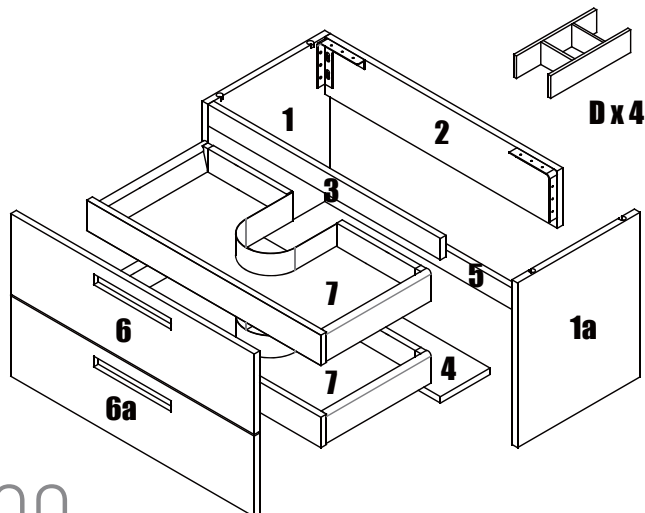

NORO

RELOUNGE
600/800/1000/1200

Cx4**Lx4****D****D1**

600

Art No. Quantity Size (mm)

1/1a	2	449 X 389 X 18
2	1	549 X 159 X 18
3	1	549 X 59 X 18
4	1	549 X 159 X 18
5	1	549 X 59 X 18
6/6a	2	585 X 222 X 18
7	2	541 X 305 X 83
D	2	279 X 120 X 65

Product Size (mm): 585x450x410

800

Art No. Quantity Size (mm)

1/1a	2	449 X 389 X 18
2	1	749 X 159 X 18
3	1	749 X 59 X 18
4	1	749 X 159 X 18
5	1	749 X 59 X 18
6/6a	2	785 X 222 X 18
7	2	741 X 305 X 83
D	4	279 X 120 X 65

Product Size (mm): 785x450x410

Art No. Quantity Size (mm)

Art No.	Quantity	Size (mm)
1/1a	2	449 X 389 X 18
2	1	949 X 159 X 18
3	1	949 X 59 X 18
4	1	949 X 159 X 18
5	1	949 X 59 X 18
6/6a	2	985 X 222 X 18
7	2	941 X 305 X 83
D	2	279 X 120 X 65
D1	2	279 X 180 X 65

1000

Product Size (mm): 985x450x410

Art No. Quantity Size (mm)

Art No.	Quantity	Size (mm)
1/1a	2	449 X 389 X 18
2	1	1149 X 159 X 18
3	2	1149 X 59 X 18
4	1	1149 X 159 X 18
5	1	1149 X 59 X 18
6/6a	2	1185 X 222 X 18
7	2	1141 X 305 X 83
8	1	359 X 54 X 18
D	4	279 X 120 X 65
D1	2	279 X 180 X 65