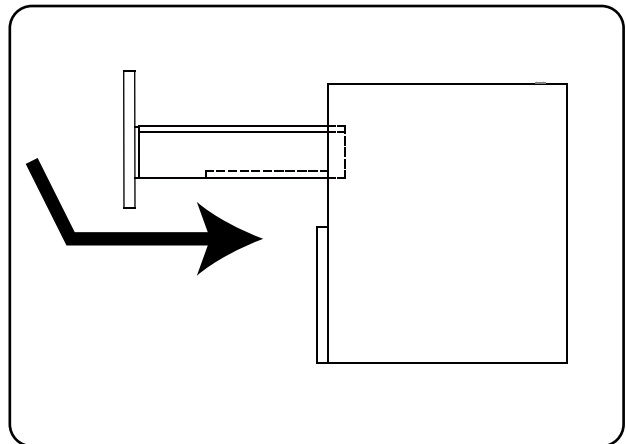

Product Size (mm): 585x450x410

800

Art No. Quantity Size (mm)

1/1a	2	449 X 389 X 18
2	1	749 X 159 X 18
3	1	749 X 59 X 18
4	1	749 X 159 X 18
5	1	749 X 59 X 18
6/6a	2	785 X 222 X 18
7	2	741 X 305 X 83
D	4	279 X 120 X 65

Product Size (mm): 785x450x410

Art No. Quantity Size (mm)

Art No.	Quantity	Size (mm)
1/1a	2	449 X 389 X 18
2	1	949 X 159 X 18
3	1	949 X 59 X 18
4	1	949 X 159 X 18
5	1	949 X 59 X 18
6/6a	2	985 X 222 X 18
7	2	941 X 305 X 83
D	2	279 X 120 X 65
D1	2	279 X 180 X 65

1000

Product Size (mm): 985x450x410

Art No. Quantity Size (mm)

Art No.	Quantity	Size (mm)
1/1a	2	449 X 389 X 18
2	1	1149 X 159 X 18
3	2	1149 X 59 X 18
4	1	1149 X 159 X 18
5	1	1149 X 59 X 18
6/6a	2	1185 X 222 X 18
7	2	1141 X 305 X 83
8	1	359 X 54 X 18
D	4	279 X 120 X 65
D1	2	279 X 180 X 65

1200

Product Size (mm): 1185x450x410

RELOUNGE

600/800/1000/1200

Noro Scandinavia

035 166430 **SE**
info@noro.se

020 7435740 **FI**
info@norokylpyhuone.fi

692 36170 **NO**
info@noro.se